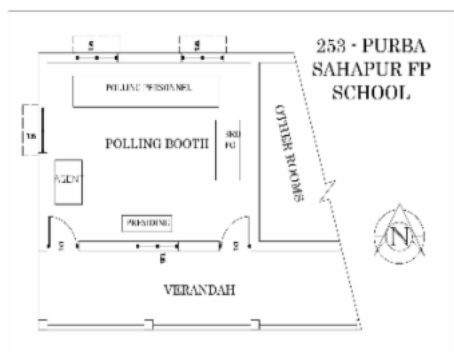

নির্বাচক নিবন্ধন আধিকারিকের স্বাক্ষর

Nazri Naksha

Google Map View

Polling Station Building Front View

Polling Station Front View

Cad View

Key MAP View

1 নাম : হাসিবা বিবি স্বামীর নাম: সোরাফ আলি সেখ বাড়ির নং : n0325 বয়স : 30 লিঙ্গ : মহিলা	AQT2024834 ফটো উপলব্ধ	2 নাম : সাবিনা ইয়াসমিন মোল্লা স্বামীর নাম: মফিদুল মোল্লা বাড়ির নং : n0241 বয়স : 33 লিঙ্গ : মহিলা	AQT1147750 ফটো উপলব্ধ	3 নাম : মাফিলা বিবি স্বামীর নাম: ওসমান সেখ বাড়ির নং : n0222 বয়স : 47 লিঙ্গ : মহিলা	GFY2740017 ফটো উপলব্ধ
4 নাম : লিটন অধিকারী পিতার নাম: রুইদাস অধিকারী বাড়ির নং : পূর্ব সাহাপুর বয়স : 27 লিঙ্গ : পুরুষ	AQT2280337 ফটো উপলব্ধ	5 নাম : বাসনা অধিকারী স্বামীর নাম: শরত অধিকারী বাড়ির নং : n0176 বয়স : 40 লিঙ্গ : মহিলা	GFY2740066 ফটো উপলব্ধ	Q 6 নাম : মিতা অধিকারী স্বামীর নাম: বাপ্পা অধিকারী বাড়ির নং : বয়স : 26 লিঙ্গ : মহিলা	AQT1974534 ফটো উপলব্ধ
7 নাম : শীলা অধিকারী স্বামীর নাম: কুতাব অধিকারী বাড়ির নং : n0842 বয়স : 30 লিঙ্গ : মহিলা	AQT1876200 ফটো উপলব্ধ	8 নাম : পূর্ণিমা অধিকারী স্বামীর নাম: বিটন অধিকারী বাড়ির নং : এন0198 বয়স : 27 লিঙ্গ : মহিলা	AQT2055812 ফটো উপলব্ধ	9 নাম : লাভলি অধিকারী (বাউ) স্বামীর নাম: বিদুৎ অধিকারী বাড়ির নং : n0198 বয়স : 29 লিঙ্গ : মহিলা	AQT1884048 ফটো উপলব্ধ
10 নাম : শরত অধিকারী পিতার নাম: ত্রিনাথ অধিকারী বাড়ির নং : n0176 বয়স : 47 লিঙ্গ : পুরুষ	WB/40/276/484083 ফটো উপলব্ধ	11 নাম : বিদ্যুত অধিকারী পিতার নাম: বিরাট অধিকারী বাড়ির নং : n0198 বয়স : 38 লিঙ্গ : পুরুষ	AQT1164425 ফটো উপলব্ধ	12 নাম : সম্রাট অধিকারী পিতার নাম: শরৎ অধিকারী বাড়ির নং : n0176 বয়স : 28 লিঙ্গ : পুরুষ	AQT1866912 ফটো উপলব্ধ
13 নাম : সমর অধিকারী পিতার নাম: সত্য অধিকারী বাড়ির নং : নতুন বয়স : 40 লিঙ্গ : পুরুষ	STB2161909 ফটো উপলব্ধ	14 নাম : অহল্যা অধিকারী স্বামীর নাম: হরিপদ অধিকারী বাড়ির নং : n0128 বয়স : 58 লিঙ্গ : মহিলা	GFY1496561 ফটো উপলব্ধ	15 নাম : কালিপদ অধিকারী পিতার নাম: হরলাল অধিকারী বাড়ির নং : n0188 বয়স : 39 লিঙ্গ : পুরুষ	WB/40/276/483087 ফটো উপলব্ধ
16 নাম : শোভানা অধিকারী স্বামীর নাম: কালিপদ অধিকারী বাড়ির নং : n0188 বয়স : 33 লিঙ্গ : মহিলা	WB/40/276/483057 ফটো উপলব্ধ	17 নাম : পলক অধিকারী পিতার নাম: কালিপদ অধিকারী বাড়ির নং : n0188 বয়স : 38 লিঙ্গ : পুরুষ	AQT1073311 ফটো উপলব্ধ	18 নাম : বাপ্পা অধিকারী পিতার নাম: কালিপদ অধিকারী বাড়ির নং : n0188 বয়স : 33 লিঙ্গ : পুরুষ	AQT1552876 ফটো উপলব্ধ
19 নাম : কুতাব অধিকারী পিতার নাম: কালিপদ অধিকারী বাড়ির নং : n0188 বয়স : 39 লিঙ্গ : পুরুষ	GFY2683837 ফটো উপলব্ধ	20 নাম : বিরাট অধিকারী পিতার নাম: হরলাল অধিকারী বাড়ির নং : এন0198 বয়স : 42 লিঙ্গ : পুরুষ	AQT2548923 ফটো উপলব্ধ	21 নাম : পঙ্কজ অধিকারী পিতার নাম: বিরাট অধিকারী বাড়ির নং : এন0025 বয়স : 33 লিঙ্গ : পুরুষ	AQT1164441 ফটো উপলব্ধ
22 নাম : হরিপদ অধিকারী পিতার নাম: হরলাল অধিকারী বাড়ির নং : n0128 বয়স : 63 লিঙ্গ : পুরুষ	WB/40/276/483782 ফটো উপলব্ধ	23 নাম : কম্পনা বাউ পিতার নাম: হরলাল অধিকারী বাড়ির নং : এন0128 বয়স : 55 লিঙ্গ : মহিলা	AQT2548915 ফটো উপলব্ধ	24 নাম : মীর্জন অধিকারী পিতার নাম: রুইদাস অধিকারী বাড়ির নং : n0352 বয়স : 37 লিঙ্গ : পুরুষ	AQT2029635 ফটো উপলব্ধ
25 নাম : রুইদাস অধিকারী পিতার নাম: যোগেশ অধিকারী বাড়ির নং : n0353 বয়স : 56 লিঙ্গ : পুরুষ	AQT2031110 ফটো উপলব্ধ	26 নাম : উষারাণী কর্মকার স্বামীর নাম: দুলাল কর্মকার বাড়ির নং : n0073 বয়স : 65 লিঙ্গ : মহিলা	WB/40/276/483305 ফটো উপলব্ধ	27 নাম : সমীর কর্মকার পিতার নাম: দুলাল কর্মকার বাড়ির নং : n0073 বয়স : 50 লিঙ্গ : পুরুষ	GFY1497163 ফটো উপলব্ধ
28 নাম : সুব্রত কর্মকার পিতার নাম: সৌরভ কর্মকার বাড়ির নং : n0175 বয়স : 32 লিঙ্গ : পুরুষ	AQT1552702 ফটো উপলব্ধ	29 নাম : উর্মিলা কর্মকার স্বামীর নাম: শ্যামসুন্দর কর্মকার বাড়ির নং : n0221 বয়স : 44 লিঙ্গ : মহিলা	AQT1757806 ফটো উপলব্ধ	30 নাম : মৌমিতা কর্মকার স্বামীর নাম: সুব্রত কর্মকার বাড়ির নং : এন0175 বয়স : 25 লিঙ্গ : মহিলা	NGB2123818 ফটো উপলব্ধ