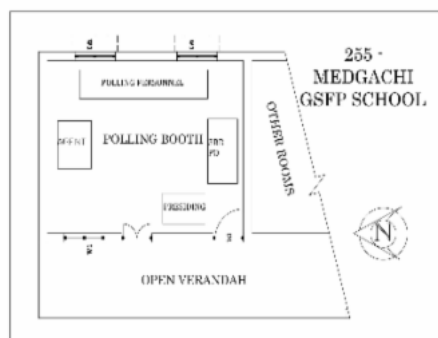

নির্বাচক নিবন্ধন আধিকারিকের স্বাক্ষর

Nazri Naksha

Google Map View

Polling Station Building Front View

Polling Station Front View

Cad View

Key MAP View

1 নাম : সুব্রত ঘোষ পিতার নাম: ভগীরথ ঘোষ বাড়ির নং : n0211 বয়স : 44 লিঙ্গ : পুরুষ	GFY2468064 ফটো উপলব্ধ	2 নাম : বিউটি ঘোষ স্বামীর নাম: সুব্রত ঘোষ বাড়ির নং : n0211 বয়স : 31 লিঙ্গ : মহিলা	AQT1664994 ফটো উপলব্ধ	3 নাম : সুজয় ঘোষ পিতার নাম: বলাই ঘোষ বাড়ির নং : n0207 বয়স : 48 লিঙ্গ : পুরুষ	GFY1574110 ফটো উপলব্ধ
4 নাম : ভগীরথ ঘোষ পিতার নাম: বলাই ঘোষ বাড়ির নং : n0210 বয়স : 69 লিঙ্গ : পুরুষ	WB/40/276/504639 ফটো উপলব্ধ	5 নাম : অনিল ঘোষ পিতার নাম: বলাই ঘোষ বাড়ির নং : n0212 বয়স : 56 লিঙ্গ : পুরুষ	WB/40/276/504880 ফটো উপলব্ধ	6 নাম : অর্জুন ঘোষ পিতার নাম: বলাই ঘোষ বাড়ির নং : n0213 বয়স : 64 লিঙ্গ : পুরুষ	GFY1573492 ফটো উপলব্ধ
7 নাম : তোতন ঘোষ পিতার নাম: অর্জুন ঘোষ বাড়ির নং : n0214 বয়স : 36 লিঙ্গ : পুরুষ	AQT1164813 ফটো উপলব্ধ	8 নাম : সীমা ঘোষ স্বামীর নাম: অজয় ঘোষ বাড়ির নং : n0221 বয়স : 42 লিঙ্গ : মহিলা	GFY2468148 ফটো উপলব্ধ	9 নাম : রুপা ঘোষ স্বামীর নাম: অনিল ঘোষ বাড়ির নং : n0222 বয়স : 50 লিঙ্গ : মহিলা	GFY0995928 ফটো উপলব্ধ
10 নাম : পূর্ণিমা ঘোষ স্বামীর নাম: অর্জুন ঘোষ বাড়ির নং : n0223 বয়স : 59 লিঙ্গ : মহিলা	GFY2468072 ফটো উপলব্ধ	11 নাম : সীমা ঘোষ স্বামীর নাম: সুজয় ঘোষ বাড়ির নং : n0207 বয়স : 33 লিঙ্গ : মহিলা	AQT1867704 ফটো উপলব্ধ	12 নাম : বাষ্টি ঘোষ স্বামীর নাম: টোটন ঘোষ বাড়ির নং : এন0214 বয়স : 27 লিঙ্গ : মহিলা	AQT2060655 ফটো উপলব্ধ
13 নাম : পায়েল ঘোষ স্বামীর নাম: অক্ষয় ঘোষ বাড়ির নং : এন0110 বয়স : 33 লিঙ্গ : মহিলা	AQT1345230 ফটো উপলব্ধ	14 নাম : অপূর্ব ঘোষ পিতার নাম: অনিল ঘোষ বাড়ির নং : এন0212 বয়স : 21 লিঙ্গ : পুরুষ	AQT2472710 ফটো উপলব্ধ	15 নাম : সুদীপ চুন্যারী পিতার নাম: সুভাষ চুন্যারী বাড়ির নং : এন0311 বয়স : 24 লিঙ্গ : পুরুষ	AQT2323350 ফটো উপলব্ধ
16 নাম : সুভাষ চুন্যারী পিতার নাম: গৌরী চুন্যারী বাড়ির নং : . বয়স : 52 লিঙ্গ : পুরুষ	AQT2060598 ফটো উপলব্ধ	17 নাম : রিয়া চুন্যারী পিতার নাম: সুভাষ চুন্যারী বাড়ির নং : এন0311 বয়স : 21 লিঙ্গ : মহিলা	AQT2516839 ফটো উপলব্ধ	18 নাম : জিৎ দাস পিতার নাম: জয়ন্ত দাস বাড়ির নং : এন0120 বয়স : 22 লিঙ্গ : পুরুষ	AQT2472702 ফটো উপলব্ধ
19 নাম : উপানন্দ দাস পিতার নাম: কৃষ্ণচন্দ্র দাস বাড়ির নং : n0204 বয়স : 57 লিঙ্গ : পুরুষ	WB/40/276/504320 ফটো উপলব্ধ	20 নাম : সোমনাথ দাস পিতার নাম: উপানন্দ দাস বাড়ির নং : n0204 বয়স : 30 লিঙ্গ : পুরুষ	AQT1664978 ফটো উপলব্ধ	21 নাম : সুচিত্রা দাস স্বামীর নাম: উপানন্দ দাস বাড়ির নং : n0218 বয়স : 54 লিঙ্গ : মহিলা	WB/40/276/504309 ফটো উপলব্ধ
22 নাম : উত্তম কুমার দে পিতার নাম: কল্যাণময় দে বাড়ির নং : এন0145 বয়স : 25 লিঙ্গ : পুরুষ	AQT2060333 ফটো উপলব্ধ	23 নাম : আরতি দে স্বামীর নাম: গনেশ দে বাড়ির নং : এন0272 বয়স : 64 লিঙ্গ : মহিলা	AQT2060374 ফটো উপলব্ধ	24 নাম : সোমা দে স্বামীর নাম: ভোলা দে বাড়ির নং : n0294 বয়স : 39 লিঙ্গ : মহিলা	AQT1978220 ফটো উপলব্ধ
25 নাম : ভোলা দে পিতার নাম: গনেশ দে বাড়ির নং : n0300 বয়স : 44 লিঙ্গ : পুরুষ	AQT1978295 ফটো উপলব্ধ	26 নাম : গনেশ দে পিতার নাম: মঙ্গল দে বাড়ির নং : n0272 বয়স : 66 লিঙ্গ : পুরুষ	AQT1956242 ফটো উপলব্ধ	27 নাম : রাহুল বারিক পিতার নাম: সুরজিৎ বারিক বাড়ির নং : N0100 বয়স : 24 লিঙ্গ : পুরুষ	AQT2281913 ফটো উপলব্ধ
28 নাম : রেখা দেবনাথ স্বামীর নাম: মলয় দেবনাথ বাড়ির নং : n0314 বয়স : 27 লিঙ্গ : মহিলা	AQT2282176 ফটো উপলব্ধ	29 নাম : মনোরঞ্জন দেবনাথ পিতার নাম: যুগল কিশোর দেবনাথ বাড়ির নং : N0100 বয়স : 73 লিঙ্গ : পুরুষ	AQT2281863 ফটো উপলব্ধ	30 নাম : মলয় দেবনাথ পিতার নাম: মনোরঞ্জন দেবনাথ বাড়ির নং : nং বয়স : 27 লিঙ্গ : পুরুষ	AQT2282143 ফটো উপলব্ধ