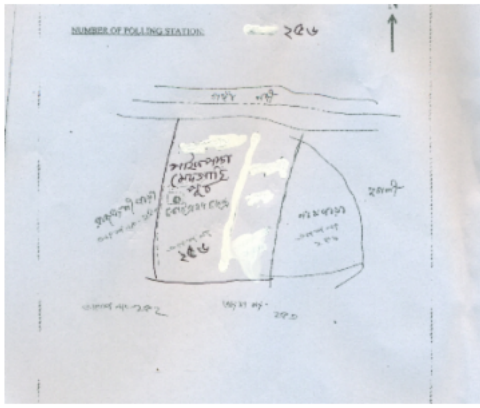

Nazri Naksha