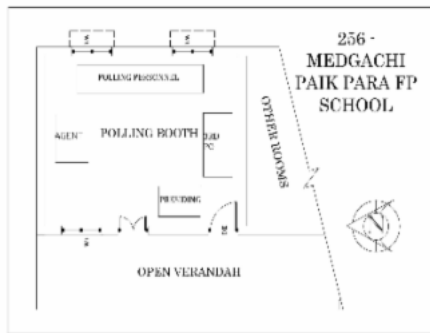

নির্বাচক নিবন্ধন আধিকারিকের স্বাক্ষর

Nazri Naksha

Google Map View

Polling Station Building Front View

Polling Station Front View

Cad View

Key MAP View

1	WB/40/276/504282	নাম : শ্যামলী আচার্য স্বামীর নাম: অমৃতলাল আচার্য বাড়ির নং : n0054 বয়স : 60 লিঙ্গ : মহিলা	ফটো উপলব্ধ	2	AQT1965367	নাম : রমেশ দাস পিতার নাম: সুবল দাস বাড়ির নং : n0054 বয়স : 64 লিঙ্গ : পুরুষ	ফটো উপলব্ধ	3	AQT1352921	নাম : রবিন দাস পিতার নাম: রমেশ দাস বাড়ির নং : n0054 বয়স : 34 লিঙ্গ : পুরুষ	ফটো উপলব্ধ
4	GFY0999474	নাম : বন্দনা দেবনাথ স্বামীর নাম: সত্যরঞ্জন দেবনাথ বাড়ির নং : n0054 বয়স : 62 লিঙ্গ : মহিলা	ফটো উপলব্ধ	5	WB/40/276/504414	নাম : রামশঙ্কর আচার্য পিতার নাম: রবীন্দ্র আচার্য বাড়ির নং : n0054 বয়স : 55 লিঙ্গ : পুরুষ	ফটো উপলব্ধ	6	GFY1573286	নাম : বনলতা দেবনাথ স্বামীর নাম: কিশোর দেবনাথ বাড়ির নং : n0054 বয়স : 52 লিঙ্গ : মহিলা	ফটো উপলব্ধ
7	GFY2687242	নাম : অমৃত লাল আচার্য পিতার নাম: রবীন্দ্র আচার্য বাড়ির নং : n0054 বয়স : 70 লিঙ্গ : পুরুষ	ফটো উপলব্ধ	8	GFY2742492	নাম : সোমা আচার্য স্বামীর নাম: বিনোদ বিহারী আচার্য বাড়ির নং : এন0054 বয়স : 44 লিঙ্গ : মহিলা	ফটো উপলব্ধ	9	AQT2428472	নাম : বিনোদ বিহারী আচার্য পিতার নাম: রবীন্দ্র নাথ আচার্য বাড়ির নং : বয়স : 61 লিঙ্গ : পুরুষ	ফটো উপলব্ধ
10	AQT2493963	নাম : ঋতিকা আচার্য পিতার নাম: বিনোদ বিহারী আচার্য বাড়ির নং : এন0054 বয়স : 21 লিঙ্গ : মহিলা	ফটো উপলব্ধ	11	WB/40/276/504730	নাম : শংকর কুন্ডু পিতার নাম: রামেশ্বর কুন্ডু বাড়ির নং : n0121 বয়স : 56 লিঙ্গ : পুরুষ	ফটো উপলব্ধ	12	AQT1561752	নাম : শুভঙ্কর কুণ্ডু পিতার নাম: শংকর কুণ্ডু বাড়ির নং : n0121 বয়স : 32 লিঙ্গ : পুরুষ	ফটো উপলব্ধ
13	AQT1651819	নাম : অপর্ণা কীর্তনীয়া বর্ধন স্বামীর নাম: সত্যজিত বর্ধন বাড়ির নং : n0200 বয়স : 30 লিঙ্গ : মহিলা	ফটো উপলব্ধ	14	AQT2282390	নাম : উমা শীল গাঙ্গুলি স্বামীর নাম: সৌমেন গাঙ্গুলি বাড়ির নং : N0100 বয়স : 28 লিঙ্গ : মহিলা	ফটো উপলব্ধ	15	AQT2282283	নাম : সুমন গাঙ্গুলি পিতার নাম: সমর গাঙ্গুলি বাড়ির নং : N0100 বয়স : 25 লিঙ্গ : পুরুষ	ফটো উপলব্ধ
16	AQT1265792	নাম : গোলকপতি গাঙ্গুলী পিতার নাম: বলাই চন্দ্র গাঙ্গুলী বাড়ির নং : n0100 বয়স : 55 লিঙ্গ : পুরুষ	ফটো উপলব্ধ	17	WB/40/276/504899	নাম : সমর গাঙ্গুলী পিতার নাম: বলাই গাঙ্গুলী বাড়ির নং : n0100 বয়স : 54 লিঙ্গ : পুরুষ	ফটো উপলব্ধ	18	WB/40/276/504632	নাম : মালতি গাঙ্গুলী স্বামীর নাম: সমর গাঙ্গুলী বাড়ির নং : n0100 বয়স : 49 লিঙ্গ : মহিলা	ফটো উপলব্ধ
19	AQT1426030	নাম : সৌমেন গাঙ্গুলী পিতার নাম: সমর গাঙ্গুলী বাড়ির নং : n0100 বয়স : 33 লিঙ্গ : পুরুষ	ফটো উপলব্ধ	20	GFY2687788	নাম : যমুনা গাঙ্গুলী স্বামীর নাম: গোলকপতি গাঙ্গুলী বাড়ির নং : n0100 বয়স : 52 লিঙ্গ : মহিলা	ফটো উপলব্ধ	21	AQT1956473	নাম : রাজা গাঙ্গুলী পিতার নাম: গোলকপতি গাঙ্গুলী বাড়ির নং : n0190 বয়স : 29 লিঙ্গ : পুরুষ	ফটো উপলব্ধ
22	AQT1978444	নাম : শুক্লা দেবনাথ স্বামীর নাম: কাসদেব দেবনাথ বাড়ির নং : n0206 বয়স : 33 লিঙ্গ : মহিলা	ফটো উপলব্ধ	23	WB/40/276/504601	নাম : কানন চক্রবর্তী পিতার নাম: দয়াময় চক্রবর্তী বাড়ির নং : n0123 বয়স : 70 লিঙ্গ : পুরুষ	ফটো উপলব্ধ	24	WB/40/276/504889	নাম : মীরা চক্রবর্তী স্বামীর নাম: কানন চক্রবর্তী বাড়ির নং : n0123 বয়স : 62 লিঙ্গ : মহিলা	ফটো উপলব্ধ
25	AQT1425925	নাম : নন্দ চক্রবর্তী পিতার নাম: কানন চক্রবর্তী বাড়ির নং : n0123 বয়স : 35 লিঙ্গ : পুরুষ	ফটো উপলব্ধ	26	WB/40/276/504816	নাম : শেফালী চক্রবর্তী স্বামীর নাম: অর্ধেন্দু চক্রবর্তী বাড়ির নং : n0126 বয়স : 57 লিঙ্গ : মহিলা	ফটো উপলব্ধ	27	AQT1352988	নাম : রমা চক্রবর্তী স্বামীর নাম: সমীর চক্রবর্তী বাড়ির নং : n0126 বয়স : 38 লিঙ্গ : মহিলা	ফটো উপলব্ধ
28	GFY2742500	নাম : দিপেন চক্রবর্তী পিতার নাম: অর্ধেন্দু চক্রবর্তী বাড়ির নং : n0126 বয়স : 39 লিঙ্গ : পুরুষ	ফটো উপলব্ধ	29	AQT1445956	নাম : জয় চক্রবর্তী পিতার নাম: অর্ধেন্দু চক্রবর্তী বাড়ির নং : n0126 বয়স : 32 লিঙ্গ : পুরুষ	ফটো উপলব্ধ	30	AQT1445949	নাম : রীতা চক্রবর্তী স্বামীর নাম: দীপেন চক্রবর্তী বাড়ির নং : n0126 বয়স : 39 লিঙ্গ : মহিলা	ফটো উপলব্ধ