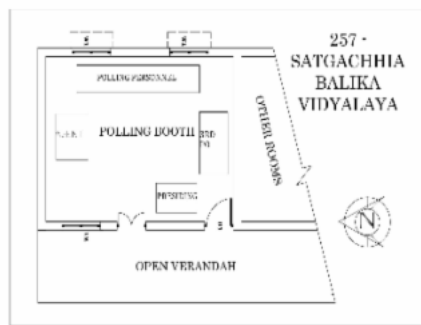

নির্বাচক নিবন্ধন আধিকারিকের স্বাক্ষর

Nazri Naksha

Google Map View

Polling Station Building Front View

Polling Station Front View

Cad View

Key MAP View

1 নাম : বর্নাবিশ্বাস স্বামীর নাম: বিজন কুমার বিশ্বাস বাড়ির নং : এন0299 বয়স : 36 লিঙ্গ : মহিলা	AQT1871680	ফটো উপলব্ধ	2 নাম : সুজয় ঘোষ পিতার নাম: বিজয় ঘোষ বাড়ির নং : না বয়স : 23 লিঙ্গ : পুরুষ	AQT2323590	ফটো উপলব্ধ	3 নাম : রেনুবালা জেনা (পাত্র) স্বামীর নাম: তপন কুমার জেনা বাড়ির নং : এন0217 বয়স : 46 লিঙ্গ : মহিলা	AQT1563089	ফটো উপলব্ধ
4 নাম : শক্তিসাধন কুণ্ডু পিতার নাম: শক্তনাথ কুণ্ডু বাড়ির নং : n0015 বয়স : 67 লিঙ্গ : পুরুষ	AQT2154946	ফটো উপলব্ধ	5 নাম : সুকল্যান কুণ্ডু পিতার নাম: শক্তনাথ কুণ্ডু বাড়ির নং : n0015 বয়স : 51 লিঙ্গ : পুরুষ	WB/40/276/498094	ফটো উপলব্ধ	6 নাম : শুভঙ্কর কুন্ডু পিতার নাম: শক্তি সাধন কুন্ডু বাড়ির নং : n0015 বয়স : 29 লিঙ্গ : পুরুষ	AQT1758697	ফটো উপলব্ধ
7 নাম : প্রণতি কুণ্ডু পিতার নাম: জগদীশ কুণ্ডু বাড়ির নং : n0079 বয়স : 70 লিঙ্গ : মহিলা	GFY2463891	ফটো উপলব্ধ	8 নাম : সুধীর কুণ্ডু পিতার নাম: কানাইলাল কুণ্ডু বাড়ির নং : n0080 বয়স : 65 লিঙ্গ : পুরুষ	WB/40/276/498117	ফটো উপলব্ধ	9 নাম : পিযুষ কুণ্ডু পিতার নাম: কানাইলাল কুণ্ডু বাড়ির নং : n0080 বয়স : 57 লিঙ্গ : পুরুষ	AQT1090745	ফটো উপলব্ধ
10 নাম : দিপালী কুন্ডু স্বামীর নাম: সুবীর কুন্ডু বাড়ির নং : n0080 বয়স : 64 লিঙ্গ : মহিলা	WB/39/275/666655	ফটো উপলব্ধ	11 নাম : চন্দনা কুণ্ডু স্বামীর নাম: পীযুষ কুণ্ডু বাড়ির নং : n0080 বয়স : 47 লিঙ্গ : মহিলা	GFY2466886	ফটো উপলব্ধ	12 নাম : বলাই কুণ্ডু পিতার নাম: পঞ্চানন কুণ্ডু বাড়ির নং : n0081 বয়স : 79 লিঙ্গ : পুরুষ	AQT2154755	ফটো উপলব্ধ
13 নাম : কালীদাস কুণ্ডু পিতার নাম: বলাই কুণ্ডু বাড়ির নং : n0081 বয়স : 55 লিঙ্গ : পুরুষ	AQT2154953	ফটো উপলব্ধ	14 নাম : সুনীতা কুন্ডু স্বামীর নাম: কালিদাস কুন্ডু বাড়ির নং : n0081 বয়স : 53 লিঙ্গ : মহিলা	GFY0080671	ফটো উপলব্ধ	15 নাম : বিজু কুন্ডু পিতার নাম: চিত্তরঞ্জন কুন্ডু বাড়ির নং : n0079 বয়স : 41 লিঙ্গ : পুরুষ	AQT1884287	ফটো উপলব্ধ
16 নাম : তপতী কুণ্ডু পিতার নাম: জগদীশ চন্দ্র কুণ্ডু বাড়ির নং : n0079 বয়স : 67 লিঙ্গ : মহিলা	AQT2154698	ফটো উপলব্ধ	17 নাম : প্রীতম কুণ্ডু পিতার নাম: পীযুষ কুণ্ডু বাড়ির নং : . বয়স : 21 লিঙ্গ : পুরুষ	AQT2472934	ফটো উপলব্ধ	18 নাম : সন্দীপা কুণ্ডু স্বামীর নাম: শক্তিসাধন কুণ্ডু বাড়ির নং : n0015 বয়স : 55 লিঙ্গ : মহিলা	GFY1574953	ফটো উপলব্ধ
19 নাম : তপসী মন্ডল দাস স্বামীর নাম: অভিজিৎ মন্ডল বাড়ির নং : 80 বয়স : 29 লিঙ্গ : মহিলা	AQT1868603	ফটো উপলব্ধ	20 নাম : মীরা ব্যানার্জী স্বামীর নাম: রুদ্র চরণ ব্যানার্জী বাড়ির নং : মাঝের পাড়া বয়স : 69 লিঙ্গ : মহিলা	IQN1113463	ফটো উপলব্ধ	21 নাম : রজতেন্দু বিকাশ কুণ্ডু পিতার নাম: দেবেন্দ্রনাথ কুণ্ডু বাড়ির নং : রাজ কুণ্ডু বয়স : 53 লিঙ্গ : পুরুষ	AQT2363638	ফটো উপলব্ধ
22 নাম : কনিকা কুন্ডু স্বামীর নাম: রজতেন্দু বিকাশ কুন্ডু বাড়ির নং : n0177 বয়স : 41 লিঙ্গ : মহিলা	GFY2795102	ফটো উপলব্ধ	23 নাম : দিব্যেন্দু বিকাশ কুন্ডু পিতার নাম: দেবেন্দ্র নাথ কুন্ডু বাড়ির নং : n0149 বয়স : 73 লিঙ্গ : পুরুষ	GFY2463909	ফটো উপলব্ধ	24 নাম : সৌমেন্দু বিকাশ কুন্ডু পিতার নাম: দিব্যেন্দু বিকাশ কুন্ডু বাড়ির নং : n0149 বয়স : 44 লিঙ্গ : পুরুষ	GFY2188589	ফটো উপলব্ধ
25 নাম : সুচিত্রা কুন্ডু স্বামীর নাম: দিব্যেন্দু কুন্ডু বাড়ির নং : n0149 বয়স : 66 লিঙ্গ : মহিলা	WB/40/276/498730	ফটো উপলব্ধ	26 নাম : কেতকী কুণ্ডু পিতার নাম: দেবেন্দ্র কুণ্ডু বাড়ির নং : n0149 বয়স : 50 লিঙ্গ : মহিলা	GFY1638253	ফটো উপলব্ধ	27 নাম : মুনমুন কুন্ডু স্বামীর নাম: সৌমেন্দু বিকাশ কুন্ডু বাড়ির নং : n0149 বয়স : 41 লিঙ্গ : মহিলা	AQT1266873	ফটো উপলব্ধ
28 নাম : শুভেন্দু বিকাশ কুন্ডু পিতার নাম: দেবেন্দ্রনাথ কুন্ডু বাড়ির নং : n0150 বয়স : 66 লিঙ্গ : পুরুষ	GFY2463933	ফটো উপলব্ধ	29 নাম : সৌভাগ্য কুন্ডু পিতার নাম: শুভেন্দু বিকাশ কুন্ডু বাড়ির নং : n0150 বয়স : 31 লিঙ্গ : পুরুষ	AQT1554419	ফটো উপলব্ধ	30 নাম : শুভেন্দু কুন্ডু পিতার নাম: দেবেন্দ্রনাথ কুন্ডু বাড়ির নং : n0150 বয়স : 56 লিঙ্গ : পুরুষ	GFY2463941	ফটো উপলব্ধ