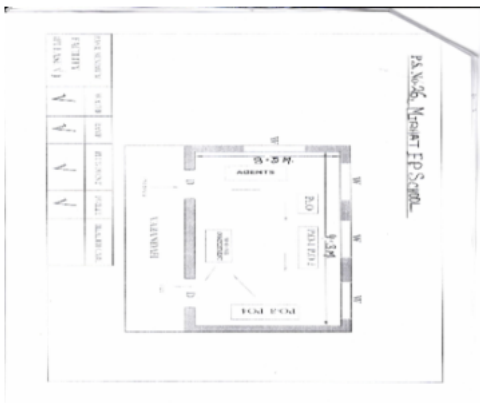

নির্বাচক নিবন্ধন আধিকারিকের স্বাক্ষর

Nazri Naksha

Google Map View

Polling Station Building Front View

Polling Station Front View

Cad View

Key MAP View

1 নাম : মনিকা কুন্ডু স্বামীর নাম: স্বরূপ কুন্ডু বাড়ির নং : n0046 বয়স : 47 লিঙ্গ : মহিলা	GFY2599769	2 নাম : কালোবরন কুন্ডু পিতার নাম: বৈদ্যনাথ কুন্ডু বাড়ির নং : n0046 বয়স : 89 লিঙ্গ : পুরুষ	WB/40/276/051527	3 নাম : মীনা কুন্ডু স্বামীর নাম: কালোবরন কুন্ডু বাড়ির নং : n0046 বয়স : 78 লিঙ্গ : মহিলা	WB/40/276/051068
4 নাম : অর্চনা কুন্ডু পিতার নাম: বৈদ্যনাথ কুন্ডু বাড়ির নং : n0046 বয়স : 63 লিঙ্গ : মহিলা	WB/40/276/051065	5 নাম : স্বরূপ কুন্ডু পিতার নাম: নারায়ন কুন্ডু বাড়ির নং : n0046 বয়স : 53 লিঙ্গ : পুরুষ	WB/40/276/051865	6 নাম : দীনু ক্ষেত্রপাল পিতার নাম: শম্ভু ক্ষেত্রপাল বাড়ির নং : n0122 বয়স : 67 লিঙ্গ : পুরুষ	WB/40/276/051452
7 নাম : ভারতী ক্ষেত্রপাল স্বামীর নাম: মহাদেব মণ্ডল বাড়ির নং : n0166 বয়স : 34 লিঙ্গ : মহিলা	AQT2020501	8 নাম : মহাদেব ক্ষেত্রপাল পিতার নাম: নিতাই ক্ষেত্রপাল বাড়ির নং : n0171 বয়স : 39 লিঙ্গ : পুরুষ	AQT1558394	9 নাম : লক্ষ্মীমণী কিস্কু স্বামীর নাম: সাহেব কিস্কু বাড়ির নং : n0032 বয়স : 47 লিঙ্গ : মহিলা	GFY1582188
10 নাম : সলমা কিস্কু স্বামীর নাম: লসৌ কিস্কু বাড়ির নং : n0075 বয়স : 80 লিঙ্গ : মহিলা	AQT2524627	11 নাম : মালতি কিস্কু পিতার নাম: লসৌ কিস্কু বাড়ির নং : n0075 বয়স : 44 লিঙ্গ : মহিলা	GFY2275832	12 নাম : শ্রীমতি কিস্কু পিতার নাম: লসৌ কিস্কু বাড়ির নং : n0075 বয়স : 44 লিঙ্গ : মহিলা	AQT2556728
13 নাম : রিসু কিস্কু পিতার নাম: লসৌ কিস্কু বাড়ির নং : n0075 বয়স : 38 লিঙ্গ : পুরুষ	GFY2755775	14 নাম : রবিলাল কিস্কু পিতার নাম: ফকির কিস্কু বাড়ির নং : n0019 বয়স : 60 লিঙ্গ : পুরুষ	WB/40/276/051525	15 নাম : ছবি বাগ কিস্কু স্বামীর নাম: রবিলাল কিস্কু বাড়ির নং : n0019 বয়স : 56 লিঙ্গ : মহিলা	WB/40/276/051896
16 নাম : রাজেশ কিস্কু পিতার নাম: রবিলাল কিস্কু বাড়ির নং : n0019 বয়স : 30 লিঙ্গ : পুরুষ	AQT1582816	17 নাম : বৃধনী কিস্কু স্বামীর নাম: ফকির কিস্কু বাড়ির নং : n0031 বয়স : 72 লিঙ্গ : মহিলা	WB/40/276/051585	18 নাম : বিনোদ কিস্কু পিতার নাম: ফকির কিস্কু বাড়ির নং : n0031 বয়স : 45 লিঙ্গ : পুরুষ	GFY1582246
19 নাম : জলধর কিস্কু পিতার নাম: ফকির কিস্কু বাড়ির নং : n0040 বয়স : 61 লিঙ্গ : পুরুষ	WB/40/276/051445	20 নাম : বেলমণি কিস্কু স্বামীর নাম: জলধর কিস্কু বাড়ির নং : n0040 বয়স : 49 লিঙ্গ : মহিলা	WB/40/276/051749	21 নাম : কালিরাম কিস্কু পিতার নাম: জলধর কিস্কু বাড়ির নং : n0040 বয়স : 40 লিঙ্গ : পুরুষ	GFY2274850
22 নাম : মোংলা কিস্কু পিতার নাম: ফকির কিস্কু বাড়ির নং : n0041 বয়স : 55 লিঙ্গ : পুরুষ	WB/40/276/051762	23 নাম : সরস্বতী কিস্কু স্বামীর নাম: মোংলা কিস্কু বাড়ির নং : n0041 বয়স : 50 লিঙ্গ : মহিলা	WB/40/276/051622	24 নাম : দিবাকর কিস্কু পিতার নাম: মোংলা কিস্কু বাড়ির নং : n0041 বয়স : 32 লিঙ্গ : পুরুষ	AQT1466317
25 নাম : কালিদাসী কিস্কু পিতার নাম: জলধর কিস্কু বাড়ির নং : n0040 বয়স : 38 লিঙ্গ : মহিলা	AQT1278753	26 নাম : সুমিতা কিস্কু স্বামীর নাম: রিসু কিস্কু বাড়ির নং : N0075 বয়স : 29 লিঙ্গ : মহিলা	AQT2020519	27 নাম : বাপ্পা কিস্কু পিতার নাম: জলধর কিস্কু বাড়ির নং : N0040 বয়স : 26 লিঙ্গ : পুরুষ	AQT2020477
28 নাম : দীপাহিতা ঘোষ পিতার নাম: আশিষ কুমার ঘোষ বাড়ির নং : n0164 বয়স : 28 লিঙ্গ : মহিলা	AQT2020402	29 নাম : শুভ্রদীপ ঘোষ পিতার নাম: আশিষ কুমার ঘোষ বাড়ির নং : n0165 বয়স : 26 লিঙ্গ : পুরুষ	AQT2020410	30 নাম : করবী ঘোষ স্বামীর নাম: সুপ্রভাত ঘোষ বাড়ির নং : এন0 বয়স : 49 লিঙ্গ : মহিলা	AQT2060804