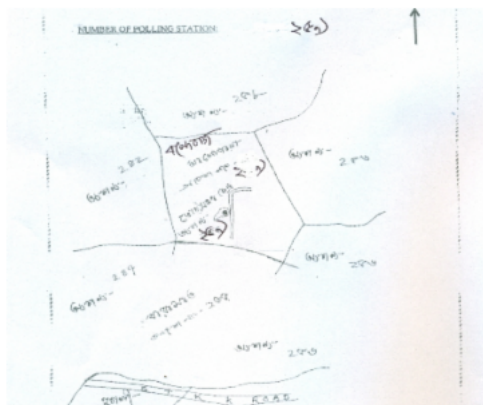

Nazri Naksha