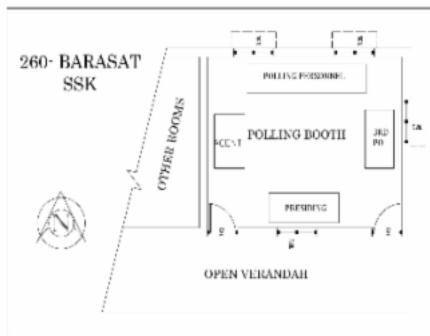

নির্বাচক নিবন্ধন আধিকারিকের স্বাক্ষর

Nazri Naksha

Google Map View

Polling Station Building Front View

Polling Station Front View

Cad View

Key MAP View

1 নাম : সুলতা শিকদার (মন্ডল) স্বামীর নাম: পিন্টু মন্ডল বাড়ির নং : n0206 বয়স : 35 লিঙ্গ : মহিলা	AQT1427970 ফটো উপলব্ধ	2 নাম : পারভিন সুলতানা স্বামীর নাম: আবাবস উদ্দিন খাঁ বাড়ির নং : n0212 বয়স : 28 লিঙ্গ : মহিলা	AQT1979012 ফটো উপলব্ধ	3 নাম : শীলা কর্মকার পিতার নাম: ধীরাজ কর্মকার বাড়ির নং : n0071 বয়স : 32 লিঙ্গ : মহিলা	AQT1759505 ফটো উপলব্ধ
4 নাম : সুমিত্রা কর্মকার স্বামীর নাম: ধীরাজ কর্মকার বাড়ির নং : বয়স : 55 লিঙ্গ : মহিলা	AQT1869643 ফটো উপলব্ধ	5 নাম : পূর্ণিমা কীর্তনীয়া স্বামীর নাম: প্রসেনজিৎ কীর্তনীয়া বাড়ির নং : এন0122 বয়স : 24 লিঙ্গ : মহিলা	AQT2324739 ফটো উপলব্ধ	6 নাম : প্রশান্ত কীর্তনীয়া পিতার নাম: কান্তিক কীর্তনীয়া বাড়ির নং : n0122 বয়স : 60 লিঙ্গ : পুরুষ	GFY2461192 ফটো উপলব্ধ
7 নাম : দীপু কীর্তনীয়া স্বামীর নাম: প্রশান্ত কীর্তনীয়া বাড়ির নং : n0122 বয়স : 51 লিঙ্গ : মহিলা	WB/40/276/486266 ফটো উপলব্ধ	8 নাম : প্রসেনজিত কীর্তনীয়া পিতার নাম: প্রশান্ত কীর্তনীয়া বাড়ির নং : n0122 বয়স : 38 লিঙ্গ : পুরুষ	GFY2785012 ফটো উপলব্ধ	9 নাম : চিরঞ্জীত কীর্তনীয়া পিতার নাম: প্রশান্ত কীর্তনীয়া বাড়ির নং : n0122 বয়স : 37 লিঙ্গ : পুরুষ	AQT1165778 ফটো উপলব্ধ
10 নাম : বিষ্ণু কেরানী পিতার নাম: বৃন্দাবন কেরানী বাড়ির নং : n0105 বয়স : 80 লিঙ্গ : পুরুষ	WB/40/276/486787 ফটো উপলব্ধ	11 নাম : নিত্য কেরানী পিতার নাম: বিষ্ণু কেরানী বাড়ির নং : n0105 বয়স : 47 লিঙ্গ : পুরুষ	GFY1519727 ফটো উপলব্ধ	12 নাম : আল্লাবানী কেরানী স্বামীর নাম: নিত্য কেরানী বাড়ির নং : n0105 বয়স : 37 লিঙ্গ : মহিলা	AQT1267780 ফটো উপলব্ধ
13 নাম : চিত্ত কেরানী পিতার নাম: বিষ্ণু কেরানী বাড়ির নং : n0105 বয়স : 41 লিঙ্গ : পুরুষ	GFY2460574 ফটো উপলব্ধ	14 নাম : প্রেমদিনী কেরানী স্বামীর নাম: বিষ্ণু কেরানী বাড়ির নং : n0105 বয়স : 70 লিঙ্গ : মহিলা	WB/40/276/486641 ফটো উপলব্ধ	15 নাম : শিবানী কেরানী বিশ্বাস স্বামীর নাম: চিত্ত কেরানী বাড়ির নং : N0105 বয়স : 37 লিঙ্গ : মহিলা	MTM2959369 ফটো উপলব্ধ
16 নাম : মল্লিকা কেরানী পিতার নাম: নিত্য কেরানী বাড়ির নং : এন0105 বয়স : 22 লিঙ্গ : মহিলা	AQT2381382 ফটো উপলব্ধ	17 নাম : রাকেশ খান পিতার নাম: আবুল হাসমত খান বাড়ির নং : এন0029 বয়স : 27 লিঙ্গ : পুরুষ	AQT2324416 ফটো উপলব্ধ	18 নাম : সামসুনিহার খাঁ স্বামীর নাম: সেয়দ খাঁ বাড়ির নং : n0133 বয়স : 52 লিঙ্গ : মহিলা	WB/40/276/486036 ফটো উপলব্ধ
19 নাম : ইদ্রিস আলি খাঁ পিতার নাম: মিহলাল খাঁ বাড়ির নং : n0023 বয়স : 63 লিঙ্গ : পুরুষ	WB/40/276/486010 ফটো উপলব্ধ	20 নাম : রিজাবুল খাঁ পিতার নাম: রহিত খাঁ বাড়ির নং : n0134 বয়স : 26 লিঙ্গ : পুরুষ	AQT2284933 ফটো উপলব্ধ	21 নাম : রহিত খাঁ পিতার নাম: সাহাদত খাঁ বাড়ির নং : n0134 বয়স : 54 লিঙ্গ : পুরুষ	AQT2289742 ফটো উপলব্ধ
22 নাম : মেহরুল্লিসা খাতুন স্বামীর নাম: হিলাল খান বাড়ির নং : বংডেবাজ বয়স : 42 লিঙ্গ : মহিলা	AQT2291128 ফটো উপলব্ধ	23 নাম : রেহেনা খাতুন পিতার নাম: হাবুল খাঁ বাড়ির নং : এন0135 বয়স : 26 লিঙ্গ : মহিলা	AQT2324655 ফটো উপলব্ধ	24 নাম : হালিমা খাতুন অন্যান্য: রোশেনা খান বাড়ির নং : এন0134 বয়স : 33 লিঙ্গ : মহিলা	AQT2324689 ফটো উপলব্ধ
25 নাম : তারা খাঁ মায়ের নাম: রোশেনা খাঁ বাড়ির নং : এন0134 বয়স : 37 লিঙ্গ : পুরুষ	AQT2324598 ফটো উপলব্ধ	26 নাম : রাহুল খাঁন পিতার নাম: আবুল হাসমত খাঁন বাড়ির নং : এন0131 বয়স : 23 লিঙ্গ : পুরুষ	AQT2324606 ফটো উপলব্ধ	27 নাম : রেশমা খাতুন পিতার নাম: কাবুল খাঁন বাড়ির নং : এন0135 বয়স : 24 লিঙ্গ : মহিলা	AQT2324788 ফটো উপলব্ধ
28 নাম : কুতুবুদ্দিন খান পিতার নাম: হাবুল খান বাড়ির নং : এন0135 বয়স : 27 লিঙ্গ : পুরুষ	AQT2324465 ফটো উপলব্ধ	29 নাম : ইমরান আলি খাঁ পিতার নাম: ইদ্রিস আলি খাঁ বাড়ির নং : এন0023 বয়স : 34 লিঙ্গ : পুরুষ	AQT1267541 ফটো উপলব্ধ	30 নাম : মানায়ারা খাঁ স্বামীর নাম: ইদ্রিস খাঁ বাড়ির নং : n0023 বয়স : 54 লিঙ্গ : মহিলা	WB/40/276/486138 ফটো উপলব্ধ