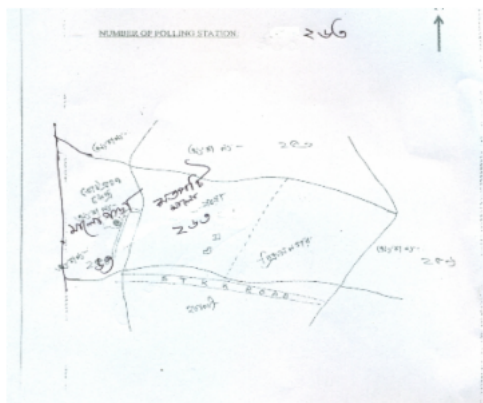

Nazri Naksha