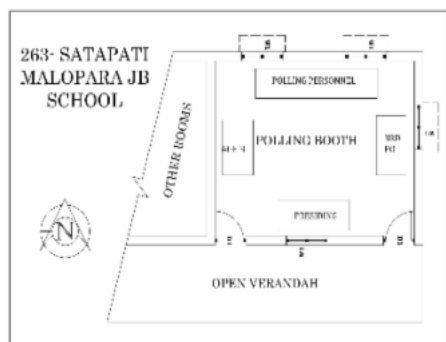

নির্বাচক নিবন্ধন আধিকারিকের স্বাক্ষর

Nazri Naksha

Google Map View

Polling Station Building Front View

Polling Station Front View

Cad View

Key MAP View

1 নাম : প্রতিমা বিশ্বাস পিতার নাম: সুকুমার বিশ্বাস বাড়ির নং : না বয়স : 23 লিঙ্গ : মহিলা	AQT2325264 ফটো উপলব্ধ	2 নাম : রমা কোলে স্বামীর নাম: তাপস কোলে বাড়ির নং : n0208 বয়স : 48 লিঙ্গ : মহিলা	AQT2163822 ফটো উপলব্ধ	3 নাম : আশিশ সরকার পিতার নাম: জগদীশ সরকার বাড়ির নং : n0361 বয়স : 27 লিঙ্গ : পুরুষ	AQT1979830 ফটো উপলব্ধ
4 নাম : শিউলী বিশ্বাস স্বামীর নাম: সঞ্জীত বিশ্বাস বাড়ির নং : n0361 বয়স : 35 লিঙ্গ : মহিলা	YWL1493279 ফটো উপলব্ধ	5 নাম : সাগর চক্রবর্তী পিতার নাম: মোতিলাল চক্রবর্তী বাড়ির নং : n0244 বয়স : 35 লিঙ্গ : পুরুষ	AQT1428424 ফটো উপলব্ধ	6 নাম : বন্দনা চক্রবর্তী স্বামীর নাম: সাগর চক্রবর্তী বাড়ির নং : n0244 বয়স : 32 লিঙ্গ : মহিলা	AQT1667575 ফটো উপলব্ধ
7 নাম : মিনতী চক্রবর্তী স্বামীর নাম: মোতিলাল চক্রবর্তী বাড়ির নং : নং বয়স : 58 লিঙ্গ : মহিলা	AQT2066322 ফটো উপলব্ধ	8 নাম : রাজা চক্রবর্তী মায়ের নাম: মিনতী চক্রবর্তী বাড়ির নং : এন0000 বয়স : 24 লিঙ্গ : পুরুষ	AQT2325298 ফটো উপলব্ধ	9 নাম : চিত্তরঞ্জন ঠাকুর পিতার নাম: মহাদেব ঠাকুর বাড়ির নং : n0150 বয়স : 80 লিঙ্গ : পুরুষ	WB/40/276/492024 ফটো উপলব্ধ
10 নাম : কম্পনা ঠাকুর স্বামীর নাম: চিত্তরঞ্জন ঠাকুর বাড়ির নং : n0150 বয়স : 75 লিঙ্গ : মহিলা	WB/40/276/492347 ফটো উপলব্ধ	11 নাম : উৎপল ঠাকুর পিতার নাম: নিরঞ্জন ঠাকুর বাড়ির নং : n0151 বয়স : 44 লিঙ্গ : পুরুষ	AQT1428127 ফটো উপলব্ধ	12 নাম : পূর্ণিমা ঠাকুর স্বামীর নাম: উজ্জল ঠাকুর বাড়ির নং : n0151 বয়স : 36 লিঙ্গ : মহিলা	AQT1556612 ফটো উপলব্ধ
13 নাম : হরিপদ দাস পিতার নাম: পঞ্চানন দাস বাড়ির নং : n0039 বয়স : 64 লিঙ্গ : পুরুষ	GFY1576479 ফটো উপলব্ধ	14 নাম : নমিতা দাস স্বামীর নাম: হরিপদ দাস বাড়ির নং : n0039 বয়স : 55 লিঙ্গ : মহিলা	AQT2162998 ফটো উপলব্ধ	15 নাম : হিমাংশু দাস পিতার নাম: হরিপদ দাস বাড়ির নং : n0039 বয়স : 35 লিঙ্গ : পুরুষ	AQT1166461 ফটো উপলব্ধ
16 নাম : ফুলতুলি হালদার স্বামীর নাম: সরজিৎ হালদার বাড়ির নং : এন0044 বয়স : 24 লিঙ্গ : মহিলা	XZF2886521 ফটো উপলব্ধ	17 নাম : বাসনা দাস স্বামীর নাম: অনন্ত দাস বাড়ির নং : n0166 বয়স : 69 লিঙ্গ : মহিলা	AQT2163053 ফটো উপলব্ধ	18 নাম : শুভেদা দাস অন্যান্য: হরিপদ দাস বাড়ির নং : এন0166 বয়স : 22 লিঙ্গ : পুরুষ	AQT2382281 ফটো উপলব্ধ
19 নাম : কার্তিক দাস পিতার নাম: অনন্ত দাস বাড়ির নং : n0166 বয়স : 36 লিঙ্গ : পুরুষ	GFY2186849 ফটো উপলব্ধ	20 নাম : অনিতা দাস স্বামীর নাম: কার্তিক দাস বাড়ির নং : n0265 বয়স : 37 লিঙ্গ : মহিলা	LCX2268365 ফটো উপলব্ধ	21 নাম : মিতালি বিশ্বাস পিতার নাম: বিশ্বজিৎ বিশ্বাস বাড়ির নং : N0166 বয়স : 26 লিঙ্গ : মহিলা	AQT2286086 ফটো উপলব্ধ
22 নাম : সুইটি দে পিতার নাম: শ্রীবাস দে বাড়ির নং : এন0235 বয়স : 22 লিঙ্গ : মহিলা	AQT2382265 ফটো উপলব্ধ	23 নাম : বাপী দাস পিতার নাম: কাশী দাস বাড়ির নং : N0236 বয়স : 47 লিঙ্গ : পুরুষ	DHW2263507 ফটো উপলব্ধ	24 নাম : বুমা দাস স্বামীর নাম: বাপী দাস বাড়ির নং : N0236 বয়স : 37 লিঙ্গ : মহিলা	TBI0718478 ফটো উপলব্ধ
25 নাম : শুভঙ্কর দে পিতার নাম: দিলীপ দে বাড়ির নং : n0074 বয়স : 36 লিঙ্গ : পুরুষ	GFY2785533 ফটো উপলব্ধ	26 নাম : কেকা দে স্বামীর নাম: শ্রীবাস দে বাড়ির নং : n0236 বয়স : 47 লিঙ্গ : মহিলা	AQT1455450 ফটো উপলব্ধ	27 নাম : দিলীপ দে পিতার নাম: জীতেন্দ্রনাথ দে বাড়ির নং : n0074 বয়স : 66 লিঙ্গ : পুরুষ	WB/40/276/492321 ফটো উপলব্ধ
28 নাম : অনিমা দে স্বামীর নাম: দিলীপ দে বাড়ির নং : n0074 বয়স : 60 লিঙ্গ : মহিলা	WB/40/276/492581 ফটো উপলব্ধ	29 নাম : পুষ্কর দে পিতার নাম: দিলীপ দে বাড়ির নং : n0074 বয়স : 32 লিঙ্গ : পুরুষ	AQT1667765 ফটো উপলব্ধ	30 নাম : মিঠু দে স্বামীর নাম: শুভঙ্কর দে বাড়ির নং : n0074 বয়স : 35 লিঙ্গ : মহিলা	AQT1556760 ফটো উপলব্ধ