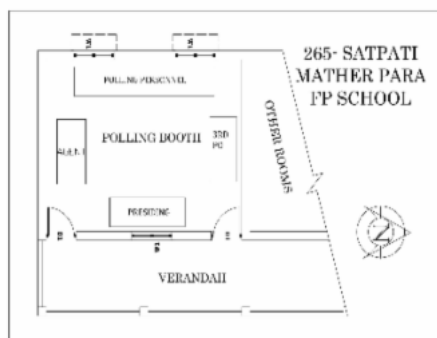

নির্বাচক নিবন্ধন আধিকারিকের স্বাক্ষর

Nazri Naksha

Google Map View

Polling Station Building Front View

Polling Station Front View

Cad View

Key MAP View

1 নাম : আলমীনা বিবি পিতার নাম: আলিফজান সেখ বাড়ির নং : n0111 বয়স : 36 লিঙ্গ : মহিলা	AQT1429083	ফটো উপলব্ধ	2 নাম : মাছবা খাতুন স্বামীর নাম: হিরা সেখ বাড়ির নং : n0112 বয়স : 36 লিঙ্গ : মহিলা	AQT1429091	ফটো উপলব্ধ	3 নাম : হামিদ মণ্ডল পিতার নাম: নাসিরুদ্দিন মণ্ডল বাড়ির নং : n0066 বয়স : 59 লিঙ্গ : পুরুষ	WB/40/276/501363	ফটো উপলব্ধ
4 নাম : মাসুদ মন্ডল পিতার নাম: হামিদ মন্ডল বাড়ির নং : n0066 বয়স : 30 লিঙ্গ : পুরুষ	AQT1668268	ফটো উপলব্ধ	E2 5 নাম : কাদির মণ্ডল পিতার নাম: নাসিরুদ্দিন মণ্ডল বাড়ির নং : n0067 বয়স : 65 লিঙ্গ : পুরুষ	WB/40/276/501455	ফটো উপলব্ধ	6 নাম : আসাতন বিবি স্বামীর নাম: কাদির মন্ডল বাড়ির নং : n0067 বয়স : 55 লিঙ্গ : মহিলা	WB/40/276/501250	ফটো উপলব্ধ
7 নাম : আরজিনা খাতুন পিতার নাম: আহম্মদ সেখ বাড়ির নং : n0203 বয়স : 32 লিঙ্গ : মহিলা	AQT1713155	ফটো উপলব্ধ	8 নাম : মমতাজ বিবি স্বামীর নাম: সেখ সরিফুল বাড়ির নং : n0185 বয়স : 28 লিঙ্গ : মহিলা	AQT1980242	ফটো উপলব্ধ	9 নাম : জোৎস্না বিবি স্বামীর নাম: আবু তাহের সেখ বাড়ির নং : n0195 বয়স : 33 লিঙ্গ : মহিলা	AQT1980341	ফটো উপলব্ধ
10 নাম : নাসরিন বেগম পিতার নাম: বাসির সেখ বাড়ির নং : n0196 বয়স : 29 লিঙ্গ : মহিলা	AQT1980358	ফটো উপলব্ধ	11 নাম : ফরিদ সেখ পিতার নাম: হতেহার সেখ বাড়ির নং : n0014 বয়স : 29 লিঙ্গ : পুরুষ	AQT1871458	ফটো উপলব্ধ	12 নাম : বেবি খাতুন পিতার নাম: নাওসাদ সেখ বাড়ির নং : n0154 বয়স : 40 লিঙ্গ : মহিলা	AQT1871524	ফটো উপলব্ধ
13 নাম : সাহানারাবিবি সেখ স্বামীর নাম: কিতাবআলী সেখ বাড়ির নং : n0014 বয়স : 55 লিঙ্গ : মহিলা	WB/40/276/501518	ফটো উপলব্ধ	14 নাম : কিতাব আলি সেখ পিতার নাম: বিল্লাল সেখ বাড়ির নং : n0014 বয়স : 55 লিঙ্গ : পুরুষ	AQT2550556	ফটো উপলব্ধ	15 নাম : আরমান সেখ পিতার নাম: বিল্লাল সেখ বাড়ির নং : n0014 বয়স : 53 লিঙ্গ : পুরুষ	GFY2686780	ফটো উপলব্ধ
16 নাম : মালতী চক্রবর্তী স্বামীর নাম: প্রদীপ চক্রবর্তী বাড়ির নং : n0014 বয়স : 41 লিঙ্গ : মহিলা	GFY2467249	ফটো উপলব্ধ	17 নাম : তহিদ সেখ মায়ের নাম: তাহেরা বিবি বাড়ির নং : n0014 বয়স : 40 লিঙ্গ : পুরুষ	GFY2561264	ফটো উপলব্ধ	18 নাম : হনুপা বিবি স্বামীর নাম: সফর আলি সেখ বাড়ির নং : n0014 বয়স : 59 লিঙ্গ : মহিলা	GFY0993295	ফটো উপলব্ধ
19 নাম : সাহেরা বিবি স্বামীর নাম: আরমান সেখ বাড়ির নং : n0014 বয়স : 55 লিঙ্গ : মহিলা	WB/40/276/501150	ফটো উপলব্ধ	20 নাম : সামিরা বিবি স্বামীর নাম: বাবলু মন্ডল বাড়ির নং : n0114 বয়স : 37 লিঙ্গ : মহিলা	AQT1429166	ফটো উপলব্ধ	21 নাম : মানসুরা বিবি স্বামীর নাম: হামিদ মন্ডল বাড়ির নং : n0066 বয়স : 49 লিঙ্গ : মহিলা	WB/40/276/501364	ফটো উপলব্ধ
22 নাম : তারজেন সেখ পিতার নাম: রহম সেখ বাড়ির নং : বয়স : 53 লিঙ্গ : পুরুষ	RVU2008928	ফটো উপলব্ধ	23 নাম : রেশমি ইয়াসমিন পিতার নাম: তারজেন সেখ বাড়ির নং : শতপটা বয়স : 24 লিঙ্গ : মহিলা	AQT2477008	ফটো উপলব্ধ	24 নাম : আসমিরা খাতুন পিতার নাম: সাল্লাম সেখ বাড়ির নং : মাঠের পাড়া বয়স : 27 লিঙ্গ : মহিলা	NGB1985738	ফটো উপলব্ধ
25 নাম : সরিফুল সেখ পিতার নাম: কিতাব আলি সেখ বাড়ির নং : n0014 বয়স : 27 লিঙ্গ : পুরুষ	AQT1668243	ফটো উপলব্ধ	26 নাম : হপিজা শেখ স্বামীর নাম: সেখ জসিম উদ্দিন বাড়ির নং : এন0166 বয়স : 24 লিঙ্গ : মহিলা	AQT2473999	ফটো উপলব্ধ	27 নাম : সেখ জসিম উদ্দিন পিতার নাম: জালাল সেখ বাড়ির নং : n0166 বয়স : 27 লিঙ্গ : পুরুষ	AQT1959139	ফটো উপলব্ধ
28 নাম : রোশনা খাতুন মায়ের নাম: পাখিজা বিবি বাড়ির নং : শতপটা মাঠেরপাড়া বয়স : 28 লিঙ্গ : মহিলা	AQT2202703	ফটো উপলব্ধ	29 নাম : আমিনা খাতুন স্বামীর নাম: সিরাজ সেখ বাড়ির নং : শতপটা বয়স : 27 লিঙ্গ : মহিলা	ZUM2303865	ফটো উপলব্ধ	30 নাম : আশ্বিয়া খাতুন পিতার নাম: গিয়াসউদ্দিন সেখ বাড়ির নং : 264 বয়স : 24 লিঙ্গ : মহিলা	AQT2326106	ফটো উপলব্ধ