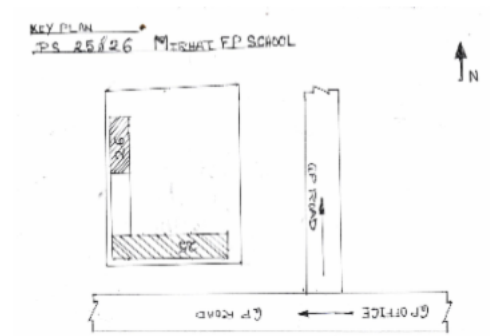

নির্বাচক নিবন্ধন আধিকারিকের স্বাক্ষর

Nazri Naksha

Google Map View

Polling Station Building Front View

Polling Station Front View

Cad View

Key MAP View

1 নাম : শিল্পী ঘোষ (দেবনাথ) স্বামীর নাম: শান্তনু ঘোষ বাড়ির নং : n0194 বয়স : 37 লিঙ্গ : মহিলা	AQT0246389 ফটো উপলব্ধ	2 নাম : জ্যোৎস্না খাতুন পিতার নাম: আজগর হোসেন সেখ বাড়ির নং : এন0176 বয়স : 33 লিঙ্গ : মহিলা	AQT1386820 ফটো উপলব্ধ	3 নাম : দেবজিৎ কুণ্ডু পিতার নাম: ইন্দ্রজিৎ কুণ্ডু বাড়ির নং : এন06 বয়স : 55 লিঙ্গ : পুরুষ	AQT2345635 ফটো উপলব্ধ
4 নাম : অভিজিৎ দে পিতার নাম: শঙ্করনাথ দে বাড়ির নং : এন254 বয়স : 42 লিঙ্গ : পুরুষ	RMR1117464 ফটো উপলব্ধ	5 নাম : সুপ্রভা কুণ্ডু পিতার নাম: জগতপতী কুণ্ডু বাড়ির নং : n0001 বয়স : 76 লিঙ্গ : মহিলা	WB/40/276/051463 ফটো উপলব্ধ	6 নাম : জয়া কুণ্ডু কুমার স্বামীর নাম: শৌভিক কুমার বাড়ির নং : এন0108 বয়স : 29 লিঙ্গ : মহিলা	AQT1695857 ফটো উপলব্ধ
7 নাম : জয় প্রকাশ কুমার পিতার নাম: নিখিল কুমার বাড়ির নং : এন0117 বয়স : 21 লিঙ্গ : পুরুষ	AQT2454783 ফটো উপলব্ধ	8 নাম : শর্মিষ্ঠা কুমার পিতার নাম: সঞ্জয় কুমার বাড়ির নং : নং112 বয়স : 25 লিঙ্গ : মহিলা	AQT2061505 ফটো উপলব্ধ	9 নাম : সোমা কুমার স্বামীর নাম: সুজন কুমার বাড়ির নং : n0191 বয়স : 36 লিঙ্গ : মহিলা	AQT0066126 ফটো উপলব্ধ
10 নাম : রুপক কুমার পিতার নাম: লক্ষী নারায়ন কুমার বাড়ির নং : n0105 বয়স : 26 লিঙ্গ : পুরুষ	AQT2020683 ফটো উপলব্ধ	11 নাম : ঋতু ক্ষেত্রপাল স্বামীর নাম: বিশ্বজিৎ ক্ষেত্রপাল বাড়ির নং : n0231 বয়স : 27 লিঙ্গ : মহিলা	AQT1980556 ফটো উপলব্ধ	12 নাম : রুপা ক্ষেত্রপাল স্বামীর নাম: বানেশ্বর ক্ষেত্রপাল বাড়ির নং : n0234 বয়স : 30 লিঙ্গ : মহিলা	AQT2025872 ফটো উপলব্ধ
13 নাম : করবী ক্ষেত্রপাল স্বামীর নাম: গৌরঙ্গ ক্ষেত্রপাল বাড়ির নং : n0235 বয়স : 26 লিঙ্গ : মহিলা	AQT2026102 ফটো উপলব্ধ	14 নাম : রাজা ক্ষেত্রপাল পিতার নাম: শম্ভু ক্ষেত্রপাল বাড়ির নং : n0212 বয়স : 28 লিঙ্গ : পুরুষ	AQT1891142 ফটো উপলব্ধ	15 নাম : দোলন ক্ষেত্রপাল পিতার নাম: বৈদ্যনাথ ক্ষেত্রপাল বাড়ির নং : n0019 বয়স : 36 লিঙ্গ : মহিলা	AQT2029965 ফটো উপলব্ধ
16 নাম : শ্রাবন্তী ক্ষেত্রপাল স্বামীর নাম: প্রকাশ ক্ষেত্রপাল বাড়ির নং : n0029 বয়স : 31 লিঙ্গ : মহিলা	AQT1873520 ফটো উপলব্ধ	17 নাম : রাধারানী ক্ষেত্রপাল স্বামীর নাম: জয়ন্ত ক্ষেত্রপাল বাড়ির নং : n0221 বয়স : 31 লিঙ্গ : মহিলা	AQT1891233 ফটো উপলব্ধ	18 নাম : সোমনাথ ক্ষেত্রপাল পিতার নাম: মনোজ ক্ষেত্রপাল বাড়ির নং : n0223 বয়স : 28 লিঙ্গ : পুরুষ	AQT1891258 ফটো উপলব্ধ
19 নাম : সম্পা ক্ষেত্রপাল স্বামীর নাম: সমেন ক্ষেত্রপাল বাড়ির নং : n0062 বয়স : 32 লিঙ্গ : মহিলা	AQT1873546 ফটো উপলব্ধ	20 নাম : প্রশান্ত ক্ষেত্রপাল পিতার নাম: কাশীনাথ ক্ষেত্রপাল বাড়ির নং : n0025 বয়স : 28 লিঙ্গ : পুরুষ	AQT1786128 ফটো উপলব্ধ	21 নাম : বিজয় ক্ষেত্রপাল পিতার নাম: বুদ্ধো ক্ষেত্রপাল বাড়ির নং : n0059 বয়স : 28 লিঙ্গ : পুরুষ	AQT1786136 ফটো উপলব্ধ
22 নাম : বিশ্বজিৎ ক্ষেত্রপাল পিতার নাম: বুন ক্ষেত্রপাল বাড়ির নং : n0023 বয়স : 29 লিঙ্গ : পুরুষ	AQT1786003 ফটো উপলব্ধ	23 নাম : গৌরঙ্গ ক্ষেত্রপাল পিতার নাম: রবি ক্ষেত্রপাল বাড়ির নং : n0051 বয়স : 30 লিঙ্গ : পুরুষ	AQT1786029 ফটো উপলব্ধ	24 নাম : কল্যাণী ক্ষেত্রপাল স্বামীর নাম: সঞ্জু ক্ষেত্রপাল বাড়ির নং : n0056 বয়স : 34 লিঙ্গ : মহিলা	AQT1786037 ফটো উপলব্ধ
25 নাম : সুমন্ত ক্ষেত্রপাল পিতার নাম: বিশ্বনাথ ক্ষেত্রপাল বাড়ির নং : n0051 বয়স : 29 লিঙ্গ : পুরুষ	AQT1786086 ফটো উপলব্ধ	26 নাম : রাজু ক্ষেত্রপাল পিতার নাম: তারক ক্ষেত্রপাল বাড়ির নং : n0030 বয়স : 40 লিঙ্গ : পুরুষ	AQT1786094 ফটো উপলব্ধ	27 নাম : অবলা ক্ষেত্রপাল মায়ের নাম: পাঞ্চী ক্ষেত্রপাল বাড়ির নং : n0019 বয়স : 49 লিঙ্গ : মহিলা	AQT1786169 ফটো উপলব্ধ
28 নাম : প্রকাশ ক্ষেত্রপাল পিতার নাম: বিকাশ ক্ষেত্রপাল বাড়ির নং : n0199 বয়স : 29 লিঙ্গ : পুরুষ	AQT1873538 ফটো উপলব্ধ	29 নাম : সুনীল ক্ষেত্রপাল মায়ের নাম: সুমিতা ক্ষেত্রপাল বাড়ির নং : n0030 বয়স : 29 লিঙ্গ : পুরুষ	AQT1873553 ফটো উপলব্ধ	30 নাম : গৌরী ক্ষেত্রপাল স্বামীর নাম: রনজিৎ ক্ষেত্রপাল বাড়ির নং : n0051 বয়স : 59 লিঙ্গ : মহিলা	WB/40/276/051515 ফটো উপলব্ধ