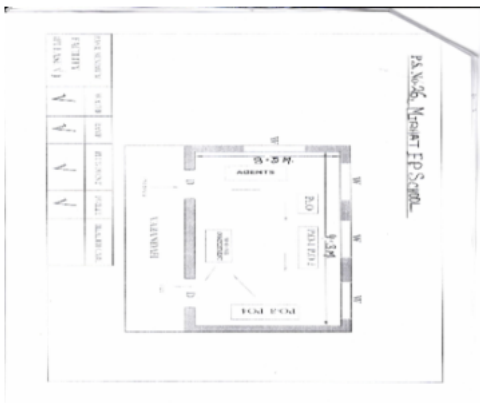

নির্বাচক নিবন্ধন আধিকারিকের স্বাক্ষর

Nazri Naksha

Google Map View

Polling Station Building Front View

Polling Station Front View

Cad View

Key MAP View

1 নাম : শিল্পী ঘোষ (দেবনাথ) স্বামীর নাম: শান্তনু ঘোষ বাড়ির নং : n0194 বয়স : 37 লিঙ্গ : মহিলা	AQT0246389 ফটো উপলব্ধ	2 নাম : জ্যোৎস্না খাতুন পিতার নাম: আজগর হোসেন সেখ বাড়ির নং : এন0176 বয়স : 33 লিঙ্গ : মহিলা	AQT1386820 ফটো উপলব্ধ	3 নাম : দেবজিৎ কুণ্ডু পিতার নাম: ইন্দ্রজিৎ কুণ্ডু বাড়ির নং : এন06 বয়স : 55 লিঙ্গ : পুরুষ	AQT2345635 ফটো উপলব্ধ
4 নাম : অভিজিৎ দে পিতার নাম: শঙ্করনাথ দে বাড়ির নং : এন254 বয়স : 42 লিঙ্গ : পুরুষ	RMR1117464 ফটো উপলব্ধ	5 নাম : সুপ্রভা কুণ্ডু পিতার নাম: জগতপতী কুণ্ডু বাড়ির নং : n0001 বয়স : 76 লিঙ্গ : মহিলা	WB/40/276/051463 ফটো উপলব্ধ	6 নাম : জয়া কুণ্ডু কুমার স্বামীর নাম: শৌভিক কুমার বাড়ির নং : এন0108 বয়স : 29 লিঙ্গ : মহিলা	AQT1695857 ফটো উপলব্ধ
7 নাম : জয় প্রকাশ কুমার পিতার নাম: নিখিল কুমার বাড়ির নং : এন0117 বয়স : 21 লিঙ্গ : পুরুষ	AQT2454783 ফটো উপলব্ধ	8 নাম : শর্মিষ্ঠা কুমার পিতার নাম: সঞ্জয় কুমার বাড়ির নং : নং112 বয়স : 25 লিঙ্গ : মহিলা	AQT2061505 ফটো উপলব্ধ	9 নাম : সোমা কুমার স্বামীর নাম: সুজন কুমার বাড়ির নং : n0191 বয়স : 36 লিঙ্গ : মহিলা	AQT0066126 ফটো উপলব্ধ
10 নাম : রুপক কুমার পিতার নাম: লক্ষী নারায়ন কুমার বাড়ির নং : n0105 বয়স : 26 লিঙ্গ : পুরুষ	AQT2020683 ফটো উপলব্ধ	11 নাম : ঋতু ক্ষেত্রপাল স্বামীর নাম: বিশ্বজিৎ ক্ষেত্রপাল বাড়ির নং : n0231 বয়স : 27 লিঙ্গ : মহিলা	AQT1980556 ফটো উপলব্ধ	12 নাম : রুপা ক্ষেত্রপাল স্বামীর নাম: বানেশ্বর ক্ষেত্রপাল বাড়ির নং : n0234 বয়স : 30 লিঙ্গ : মহিলা	AQT2025872 ফটো উপলব্ধ
13 নাম : করবী ক্ষেত্রপাল স্বামীর নাম: গৌরঙ্গ ক্ষেত্রপাল বাড়ির নং : n0235 বয়স : 26 লিঙ্গ : মহিলা	AQT2026102 ফটো উপলব্ধ	14 নাম : রাজা ক্ষেত্রপাল পিতার নাম: শম্ভু ক্ষেত্রপাল বাড়ির নং : n0212 বয়স : 28 লিঙ্গ : পুরুষ	AQT1891142 ফটো উপলব্ধ	15 নাম : দোলন ক্ষেত্রপাল পিতার নাম: বৈদ্যনাথ ক্ষেত্রপাল বাড়ির নং : n0019 বয়স : 36 লিঙ্গ : মহিলা	AQT2029965 ফটো উপলব্ধ
16 নাম : শ্রাবন্তী ক্ষেত্রপাল স্বামীর নাম: প্রকাশ ক্ষেত্রপাল বাড়ির নং : n0029 বয়স : 31 লিঙ্গ : মহিলা	AQT1873520 ফটো উপলব্ধ	17 নাম : রাধারানী ক্ষেত্রপাল স্বামীর নাম: জয়ন্ত ক্ষেত্রপাল বাড়ির নং : n0221 বয়স : 31 লিঙ্গ : মহিলা	AQT1891233 ফটো উপলব্ধ	18 নাম : সোমনাথ ক্ষেত্রপাল পিতার নাম: মনোজ ক্ষেত্রপাল বাড়ির নং : n0223 বয়স : 28 লিঙ্গ : পুরুষ	AQT1891258 ফটো উপলব্ধ
19 নাম : সম্পা ক্ষেত্রপাল স্বামীর নাম: সমেন ক্ষেত্রপাল বাড়ির নং : n0062 বয়স : 32 লিঙ্গ : মহিলা	AQT1873546 ফটো উপলব্ধ	20 নাম : প্রশান্ত ক্ষেত্রপাল পিতার নাম: কাশীনাথ ক্ষেত্রপাল বাড়ির নং : n0025 বয়স : 28 লিঙ্গ : পুরুষ	AQT1786128 ফটো উপলব্ধ	21 নাম : বিজয় ক্ষেত্রপাল পিতার নাম: বুদ্ধো ক্ষেত্রপাল বাড়ির নং : n0059 বয়স : 28 লিঙ্গ : পুরুষ	AQT1786136 ফটো উপলব্ধ
22 নাম : বিশ্বজিৎ ক্ষেত্রপাল পিতার নাম: বুন ক্ষেত্রপাল বাড়ির নং : n0023 বয়স : 29 লিঙ্গ : পুরুষ	AQT1786003 ফটো উপলব্ধ	23 নাম : গৌরঙ্গ ক্ষেত্রপাল পিতার নাম: রবি ক্ষেত্রপাল বাড়ির নং : n0051 বয়স : 30 লিঙ্গ : পুরুষ	AQT1786029 ফটো উপলব্ধ	24 নাম : কল্যাণী ক্ষেত্রপাল স্বামীর নাম: সঞ্জু ক্ষেত্রপাল বাড়ির নং : n0056 বয়স : 34 লিঙ্গ : মহিলা	AQT1786037 ফটো উপলব্ধ
25 নাম : সুমন্ত ক্ষেত্রপাল পিতার নাম: বিশ্বনাথ ক্ষেত্রপাল বাড়ির নং : n0051 বয়স : 29 লিঙ্গ : পুরুষ	AQT1786086 ফটো উপলব্ধ	26 নাম : রাজু ক্ষেত্রপাল পিতার নাম: তারক ক্ষেত্রপাল বাড়ির নং : n0030 বয়স : 40 লিঙ্গ : পুরুষ	AQT1786094 ফটো উপলব্ধ	27 নাম : অবলা ক্ষেত্রপাল মায়ের নাম: পাঞ্চী ক্ষেত্রপাল বাড়ির নং : n0019 বয়স : 49 লিঙ্গ : মহিলা	AQT1786169 ফটো উপলব্ধ
28 নাম : প্রকাশ ক্ষেত্রপাল পিতার নাম: বিকাশ ক্ষেত্রপাল বাড়ির নং : n0199 বয়স : 29 লিঙ্গ : পুরুষ	AQT1873538 ফটো উপলব্ধ	29 নাম : সুনীল ক্ষেত্রপাল মায়ের নাম: সুমিতা ক্ষেত্রপাল বাড়ির নং : n0030 বয়স : 29 লিঙ্গ : পুরুষ	AQT1873553 ফটো উপলব্ধ	30 নাম : গৌরী ক্ষেত্রপাল স্বামীর নাম: রনজিৎ ক্ষেত্রপাল বাড়ির নং : n0051 বয়স : 59 লিঙ্গ : মহিলা	WB/40/276/051515 ফটো উপলব্ধ