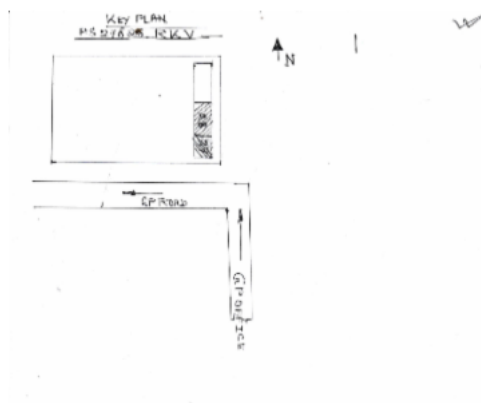

নির্বাচক নিবন্ধন আধিকারিকের স্বাক্ষর

Nazri Naksha

Google Map View

Polling Station Building Front View

Polling Station Front View

Cad View

Key MAP View

1 নাম : শুভা শেঠ স্বামীর নাম: মানস কুমার নন্দী বাড়ির নং : n0269 বয়স : 39 লিঙ্গ : মহিলা	GFY2520427 ফটো উপলব্ধ	2 নাম : সনাতন ঘোষ পিতার নাম: দুলালচন্দ্র ঘোষ বাড়ির নং : n0001 বয়স : 56 লিঙ্গ : পুরুষ	WB/40/276/039388 ফটো উপলব্ধ	3 নাম : বিশ্বনাথ চৌধুরী পিতার নাম: রামঅবতার চৌধুরী বাড়ির নং : n0001 বয়স : 55 লিঙ্গ : পুরুষ	WB/40/276/039033 ফটো উপলব্ধ
4 নাম : রুপা চৌধুরী স্বামীর নাম: বিশ্বনাথ চৌধুরী বাড়ির নং : n0001 বয়স : 53 লিঙ্গ : মহিলা	GFY0095604 ফটো উপলব্ধ	5 নাম : রাহুল চৌধুরী পিতার নাম: বিশ্বনাথ চৌধুরী বাড়ির নং : n0001 বয়স : 34 লিঙ্গ : পুরুষ	AQT1279074 ফটো উপলব্ধ	6 নাম : সুর্ণনা ঘোষ স্বামীর নাম: সনাতন ঘোষ বাড়ির নং : n0001 বয়স : 39 লিঙ্গ : মহিলা	AQT1193986 ফটো উপলব্ধ
7 নাম : রোহিত চৌধুরী পিতার নাম: বিশ্বনাথ চৌধুরী বাড়ির নং : n0001 বয়স : 26 লিঙ্গ : পুরুষ	AQT2020824 ফটো উপলব্ধ	8 নাম : দেবলাল চৌধুরী পিতার নাম: রাম অবতার চৌধুরী বাড়ির নং : এন0001 বয়স : 62 লিঙ্গ : পুরুষ	BZQ9401746 ফটো উপলব্ধ	9 নাম : অনিমা অধিকারী স্বামীর নাম: বেণীমাধব অধিকারী বাড়ির নং : n0088 বয়স : 57 লিঙ্গ : মহিলা	AQT2485274 ফটো উপলব্ধ
10 নাম : দেবনাথ অধিকারী পিতার নাম: নিতাই অধিকারী বাড়ির নং : এন0088 বয়স : 22 লিঙ্গ : পুরুষ	AQT2389120 ফটো উপলব্ধ	11 নাম : বেণীমাধব অধিকারী পিতার নাম: গোবিন্দ অধিকারী বাড়ির নং : n0088 বয়স : 75 লিঙ্গ : পুরুষ	WB/40/276/039470 ফটো উপলব্ধ	12 নাম : নীলিমা অধিকারী স্বামীর নাম: সনাতন অধিকারী বাড়ির নং : n0088 বয়স : 60 লিঙ্গ : মহিলা	WB/40/276/039514 ফটো উপলব্ধ
13 নাম : সরোজ অধিকারী পিতার নাম: সনাতন অধিকারী বাড়ির নং : n0088 বয়স : 35 লিঙ্গ : পুরুষ	AQT1194109 ফটো উপলব্ধ	14 নাম : সোমনাথ অধিকারী পিতার নাম: সনাতন অধিকারী বাড়ির নং : n0088 বয়স : 34 লিঙ্গ : পুরুষ	AQT1279041 ফটো উপলব্ধ	15 নাম : নিতাই অধিকারী পিতার নাম: গোবিন্দ অধিকারী বাড়ির নং : n0088 বয়স : 51 লিঙ্গ : পুরুষ	WB/40/276/039551 ফটো উপলব্ধ
16 নাম : টুকটুকি অধিকারী স্বামীর নাম: নিতাই অধিকারী বাড়ির নং : n0088 বয়স : 38 লিঙ্গ : মহিলা	GFY2512853 ফটো উপলব্ধ	17 নাম : মীনা অধিকারী স্বামীর নাম: বিজয় অধিকারী বাড়ির নং : n0202 বয়স : 68 লিঙ্গ : মহিলা	WB/40/276/039459 ফটো উপলব্ধ	18 নাম : মুকুল অধিকারী পিতার নাম: বিজয় অধিকারী বাড়ির নং : n0202 বয়স : 45 লিঙ্গ : পুরুষ	GFY1647379 ফটো উপলব্ধ
19 নাম : সাথী অধিকারী স্বামীর নাম: মুকুল অধিকারী বাড়ির নং : n0241 বয়স : 41 লিঙ্গ : মহিলা	GFY2552255 ফটো উপলব্ধ	20 নাম : সুদীপা কুণ্ড স্বামীর নাম: সৌমেন কুণ্ড বাড়ির নং : nং04 বয়স : 25 লিঙ্গ : মহিলা	AQT2102101 ফটো উপলব্ধ	21 নাম : কৃষ্ণা কুণ্ড স্বামীর নাম: দীপক কুমার কুণ্ড বাড়ির নং : n0071 বয়স : 54 লিঙ্গ : মহিলা	GFY1543602 ফটো উপলব্ধ
22 নাম : দীপক কুমার কুণ্ড পিতার নাম: রাখালদাস কুণ্ড বাড়ির নং : n0071 বয়স : 63 লিঙ্গ : পুরুষ	AQT2202026 ফটো উপলব্ধ	23 নাম : সৌমেন কুণ্ড পিতার নাম: রমেন্দ্র নাথ কুণ্ড বাড়ির নং : n0004 বয়স : 38 লিঙ্গ : পুরুষ	GFY2754844 ফটো উপলব্ধ	24 নাম : সুপ্রজিৎ কুণ্ড পিতার নাম: রনজিৎ কুমার কুণ্ড বাড়ির নং : N0130 বয়স : 24 লিঙ্গ : পুরুষ	AQT2268340 ফটো উপলব্ধ
25 নাম : রমেন্দ্রনাথ কুণ্ড পিতার নাম: শিবনাথ কুণ্ড বাড়ির নং : n0004 বয়স : 66 লিঙ্গ : পুরুষ	GFY2271443 ফটো উপলব্ধ	26 নাম : মাধবী কুণ্ড স্বামীর নাম: গৌরচন্দ্র কুণ্ড বাড়ির নং : n0096 বয়স : 52 লিঙ্গ : মহিলা	WB/40/276/039709 ফটো উপলব্ধ	27 নাম : রীনা কুণ্ড পিতার নাম: শিবনাথ কুণ্ড বাড়ির নং : n0004 বয়স : 58 লিঙ্গ : মহিলা	AQT2433761 ফটো উপলব্ধ
28 নাম : রীতা কুণ্ড স্বামীর নাম: অজিত কুণ্ড বাড়ির নং : n0095 বয়স : 61 লিঙ্গ : মহিলা	AQT2433795 ফটো উপলব্ধ	29 নাম : সমীরকুমার কুণ্ড পিতার নাম: বেচরাম কুণ্ড বাড়ির নং : n0034 বয়স : 63 লিঙ্গ : পুরুষ	AQT2135317 ফটো উপলব্ধ	30 নাম : উমা কুণ্ড স্বামীর নাম: শিশির কুণ্ড বাড়ির নং : n0034 বয়স : 59 লিঙ্গ : মহিলা	GFY2270841 ফটো উপলব্ধ