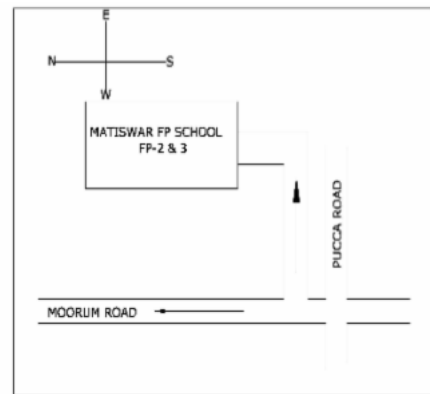

নির্বাচক নিবন্ধন আধিকারিকের স্বাক্ষর

Nazri Naksha

Google Map View

Polling Station Building Front View

Polling Station Front View

Cad View

Key MAP View

1 নাম : মহঃ মহব্বত সেখ পিতার নাম : মহঃ আদর আলি সেখ বাড়ির নং : n0234 বয়স : 39 লিঙ্গ : পুরুষ	AQT1691989	ফটো উপলব্ধ	2 নাম : রেজিনা খাতুন বিবি স্বামীর নাম : আরসেদ আলি বাড়ির নং : n0269 বয়স : 33 লিঙ্গ : মহিলা	AQT1373364	ফটো উপলব্ধ	3 নাম : টম্পা বিলিশাই পিতার নাম : লিখা বদরুল ইসলাম বাড়ির নং : n0270 বয়স : 33 লিঙ্গ : মহিলা	AQT1373604	ফটো উপলব্ধ
4 নাম : জাহানারা বিবি শাহ পিতার নাম : ইউসুফ মিয়া বাড়ির নং : n0273 বয়স : 42 লিঙ্গ : মহিলা	AQT1373570	ফটো উপলব্ধ	5 নাম : নাজেরা বিবি স্বামীর নাম : আদোর আলি সেখ বাড়ির নং : n0233 বয়স : 60 লিঙ্গ : মহিলা	AQT1778851	ফটো উপলব্ধ	6 নাম : রাজলক্ষী দলুই (মেটে) স্বামীর নাম : প্রভাত কুমার মেটে বাড়ির নং : n0279 বয়স : 33 লিঙ্গ : মহিলা	AQT1961499	ফটো উপলব্ধ
7 নাম : ফারসিনা খাতুন স্বামীর নাম : মহঃ মহব্বত সেখ বাড়ির নং : 264 বয়স : 26 লিঙ্গ : মহিলা	AQT2124485	ফটো উপলব্ধ	8 নাম : পাপিয়া ওঝা স্বামীর নাম : রামনিবাস ওঝা বাড়ির নং : n0227 বয়স : 66 লিঙ্গ : মহিলা	KJY2272565	ফটো উপলব্ধ	9 নাম : ঈশ্বর কর্মকার পিতার নাম : কৃষ্ণা কর্মকার বাড়ির নং : নং000 বয়স : 42 লিঙ্গ : মহিলা	AQT2036374	ফটো উপলব্ধ
10 নাম : সাগর কর্মকার পিতার নাম : ঈশ্বর কর্মকার বাড়ির নং : এন0215 বয়স : 23 লিঙ্গ : পুরুষ	AQT2332732	ফটো উপলব্ধ	11 নাম : শিবায়ন কর্মকার পিতার নাম : নারায়ন কর্মকার বাড়ির নং : n0030 বয়স : 53 লিঙ্গ : পুরুষ	GFY2588648	ফটো উপলব্ধ	12 নাম : গীতা কর্মকার স্বামীর নাম : শিবায়ন কর্মকার বাড়ির নং : n0030 বয়স : 51 লিঙ্গ : মহিলা	GFY1522408	ফটো উপলব্ধ
13 নাম : মুটুকু ক্ষেত্রপাল পিতার নাম : মহাদেব ক্ষেত্রপাল বাড়ির নং : n0020 বয়স : 46 লিঙ্গ : পুরুষ	GFY1482470	ফটো উপলব্ধ	14 নাম : সুকুমার ক্ষেত্রপাল পিতার নাম : মহাদেব ক্ষেত্রপাল বাড়ির নং : n0020 বয়স : 38 লিঙ্গ : পুরুষ	AQT1125137	ফটো উপলব্ধ	15 নাম : রেখা ক্ষেত্রপাল স্বামীর নাম : সুকুমার ক্ষেত্রপাল বাড়ির নং : n0020 বয়স : 35 লিঙ্গ : মহিলা	AQT1456953	ফটো উপলব্ধ
16 নাম : গীতা ক্ষেত্রপাল স্বামীর নাম : মুটুকু ক্ষেত্রপাল বাড়ির নং : n0020 বয়স : 39 লিঙ্গ : মহিলা	AQT1125095	ফটো উপলব্ধ	17 নাম : ভাদু ক্ষেত্রপাল পিতার নাম : পবন ক্ষেত্রপাল বাড়ির নং : n0023 বয়স : 56 লিঙ্গ : পুরুষ	WB/40/276/00082	ফটো উপলব্ধ	18 নাম : শান্তি ক্ষেত্রপাল স্বামীর নাম : ভাদু ক্ষেত্রপাল বাড়ির নং : n0023 বয়স : 51 লিঙ্গ : মহিলা	WB/40/276/000559	ফটো উপলব্ধ
19 নাম : মৌসুমী ক্ষেত্রপাল মায়ের নাম : ছায়া ক্ষেত্রপাল বাড়ির নং : n0248 বয়স : 27 লিঙ্গ : মহিলা	AQT1885912	ফটো উপলব্ধ	20 নাম : দানু ক্ষেত্রপাল পিতার নাম : গোকুল ক্ষেত্রপাল বাড়ির নং : n0166 বয়স : 72 লিঙ্গ : পুরুষ	GFY1587054	ফটো উপলব্ধ	21 নাম : শৈল্য ক্ষেত্রপাল স্বামীর নাম : দানু ক্ষেত্রপাল বাড়ির নং : n0167 বয়স : 68 লিঙ্গ : মহিলা	WB/40/276/000007	ফটো উপলব্ধ
22 নাম : সঞ্জয় ক্ষেত্রপাল পিতার নাম : দানু ক্ষেত্রপাল বাড়ির নং : n0168 বয়স : 45 লিঙ্গ : পুরুষ	GFY2589224	ফটো উপলব্ধ	23 নাম : রেবা ক্ষেত্রপাল স্বামীর নাম : সঞ্জয় ক্ষেত্রপাল বাড়ির নং : n0169 বয়স : 43 লিঙ্গ : মহিলা	GFY2589232	ফটো উপলব্ধ	24 নাম : ছায়া ক্ষেত্রপাল স্বামীর নাম : স্বপন ক্ষেত্রপাল বাড়ির নং : n0171 বয়স : 48 লিঙ্গ : মহিলা	GFY2251510	ফটো উপলব্ধ
25 নাম : রুপা ক্ষেত্রপাল মায়ের নাম : ছায়া ক্ষেত্রপাল বাড়ির নং : n0171 বয়স : 32 লিঙ্গ : মহিলা	AQT1456961	ফটো উপলব্ধ	26 নাম : জয়দেব ক্ষেত্রপাল পিতার নাম : মহাদেব ক্ষেত্রপাল বাড়ির নং : n0222 বয়স : 53 লিঙ্গ : পুরুষ	WB/40/276/000721	ফটো উপলব্ধ	27 নাম : করুণা ক্ষেত্রপাল স্বামীর নাম : জয়দেব ক্ষেত্রপাল বাড়ির নং : n0224 বয়স : 49 লিঙ্গ : মহিলা	WB/40/276/000722	ফটো উপলব্ধ
28 নাম : সুমন ক্ষেত্রপাল পিতার নাম : জয়দেব ক্ষেত্রপাল বাড়ির নং : নং বয়স : 25 লিঙ্গ : পুরুষ	AQT2036648	ফটো উপলব্ধ	29 নাম : মহাদেব ক্ষেত্রপাল পিতার নাম : সঞ্জয় ক্ষেত্রপাল বাড়ির নং : এন0168 বয়স : 25 লিঙ্গ : পুরুষ	AQT2101590	ফটো উপলব্ধ	30 নাম : সুজন ক্ষেত্রপাল পিতার নাম : জয়দেব ক্ষেত্রপাল বাড়ির নং : n0287 বয়স : 28 লিঙ্গ : পুরুষ	AQT2009991	ফটো উপলব্ধ