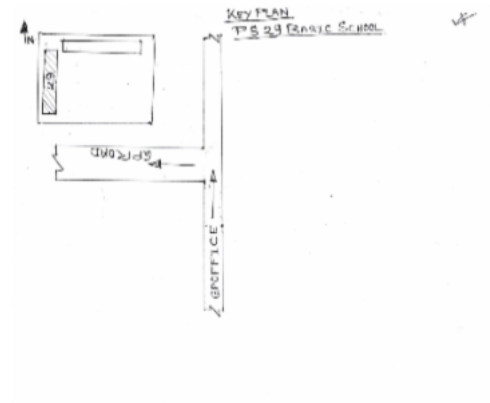

নির্বাচক নিবন্ধন আধিকারিকের স্বাক্ষর

Nazri Naksha

Google Map View

Polling Station Building Front View

Polling Station Front View

Cad View

Key MAP View

1 নাম : পাপিয়া সামন্ত (কনুড) স্বামীর নাম: স্বরাজ সামন্ত বাড়ির নং : n0254 বয়স : 36 লিঙ্গ : মহিলা	AQT1143221 ফটো উপলব্ধ	2 নাম : পদ্মনানী কনুড স্বামীর নাম: অজিত কনুড বাড়ির নং : n0046 বয়স : 69 লিঙ্গ : মহিলা	WB/40/276/048829 ফটো উপলব্ধ	3 নাম : রেনুকা কনুড স্বামীর নাম: সুকুমার কনুড বাড়ির নং : n0008 বয়স : 73 লিঙ্গ : মহিলা	WB/40/276/048566 ফটো উপলব্ধ
4 নাম : সন্ধ্যা কনুড স্বামীর নাম: সুধীর কনুড বাড়ির নং : n0009 বয়স : 81 লিঙ্গ : মহিলা	WB/40/276/048231 ফটো উপলব্ধ	5 নাম : চৈতালি কুণ্ডু স্বামীর নাম: অঞ্জন কুমার কুণ্ডু বাড়ির নং : n0009 বয়স : 54 লিঙ্গ : মহিলা	GFY1648393 ফটো উপলব্ধ	6 নাম : মালতি কনুড স্বামীর নাম: দিবাকর কনুড বাড়ির নং : n0014 বয়স : 73 লিঙ্গ : মহিলা	WB/40/276/048184 ফটো উপলব্ধ
7 নাম : শর্মিষ্ঠা কনুড স্বামীর নাম: রাজারাম কনুড বাড়ির নং : n0014 বয়স : 41 লিঙ্গ : মহিলা	GFY2273647 ফটো উপলব্ধ	8 নাম : সৌমা কনুড স্বামীর নাম: জয়রাম কনুড বাড়ির নং : n0015 বয়স : 55 লিঙ্গ : মহিলা	WB/40/276/048955 ফটো উপলব্ধ	9 নাম : জয়রাম কনুড পিতার নাম: রমেশচন্দ্র কনুড বাড়ির নং : n0015 বয়স : 54 লিঙ্গ : পুরুষ	WB/40/276/048939 ফটো উপলব্ধ
10 নাম : শঙ্কর প্রসাদ কনুড পিতার নাম: যোগেশ্বর কনুড বাড়ির নং : n0023 বয়স : 75 লিঙ্গ : পুরুষ	WB/40/276/048410 ফটো উপলব্ধ	11 নাম : নিমাই কনুড পিতার নাম: যোগেশ্বর কনুড বাড়ির নং : n0023 বয়স : 68 লিঙ্গ : পুরুষ	WB/40/276/048118 ফটো উপলব্ধ	12 নাম : গুণ্ডা কনুড স্বামীর নাম: নিমাই কনুড বাড়ির নং : n0023 বয়স : 61 লিঙ্গ : মহিলা	WB/40/276/048117 ফটো উপলব্ধ
13 নাম : মুনমুন কনুড স্বামীর নাম: শংকর প্রসাদ কনুড বাড়ির নং : n0023 বয়স : 65 লিঙ্গ : মহিলা	WB/40/276/048393 ফটো উপলব্ধ	14 নাম : মঞ্জু কনুড স্বামীর নাম: জগদীশ্বর কনুড বাড়ির নং : n0186 বয়স : 66 লিঙ্গ : মহিলা	WB/40/276/048406 ফটো উপলব্ধ	15 নাম : আলপনা কনুড স্বামীর নাম: বিমান চন্দ্র কনুড বাড়ির নং : n0195 বয়স : 75 লিঙ্গ : মহিলা	GFY2755569 ফটো উপলব্ধ
16 নাম : অঞ্জন কুমার কনুড পিতার নাম: সুধীর কনুড বাড়ির নং : n0009 বয়স : 61 লিঙ্গ : পুরুষ	WB/40/276/048213 ফটো উপলব্ধ	17 নাম : অরুণ কনুড পিতার নাম: সুধীর কনুড বাড়ির নং : n0009 বয়স : 66 লিঙ্গ : পুরুষ	WB/40/276/048578 ফটো উপলব্ধ	18 নাম : রুবী কুণ্ডু অন্যান্য: সন্ধ্যা কুণ্ডু বাড়ির নং : N0009 বয়স : 49 লিঙ্গ : মহিলা	AQT2270569 ফটো উপলব্ধ
19 নাম : অভিজিৎ কুণ্ডু মায়ের নাম: সন্ধ্যা কুণ্ডু বাড়ির নং : N0009 বয়স : 59 লিঙ্গ : পুরুষ	AQT2270197 ফটো উপলব্ধ	20 নাম : সুজাতা নন্দী স্বামীর নাম: দেবকীনন্দন নন্দী বাড়ির নং : n0005 বয়স : 50 লিঙ্গ : মহিলা	GFY1182591 ফটো উপলব্ধ	21 নাম : মঞ্জুশ্রী নন্দী স্বামীর নাম: সুব্রত নন্দী বাড়ির নং : n0005 বয়স : 67 লিঙ্গ : মহিলা	WB/40/276/048398 ফটো উপলব্ধ
22 নাম : সুরঞ্জন নন্দী পিতার নাম: বানীব্রত নন্দী বাড়ির নং : n0005 বয়স : 31 লিঙ্গ : পুরুষ	AQT1468040 ফটো উপলব্ধ	23 নাম : কনিকা নন্দী স্বামীর নাম: বানীব্রত নন্দী বাড়ির নং : n0005 বয়স : 59 লিঙ্গ : মহিলা	WB/40/276/048292 ফটো উপলব্ধ	24 নাম : বানীব্রত নন্দী পিতার নাম: তারকনাথ নন্দী বাড়ির নং : n0005 বয়স : 68 লিঙ্গ : পুরুষ	WB/40/276/048293 ফটো উপলব্ধ
25 নাম : দেবকী নন্দন নন্দী পিতার নাম: দেবব্রত নন্দী বাড়ির নং : n0005 বয়স : 53 লিঙ্গ : পুরুষ	WB/40/276/048132 ফটো উপলব্ধ	26 নাম : অহল্যা কুণ্ডু স্বামীর নাম: নিতাই চাঁদ কনুড বাড়ির নং : n0023 বয়স : 42 লিঙ্গ : মহিলা	AQT0123356 ফটো উপলব্ধ	27 নাম : মঞ্জু কনুড স্বামীর নাম: প্রশান্ত কনুড বাড়ির নং : এন00 বয়স : 67 লিঙ্গ : মহিলা	RUV1497296 ফটো উপলব্ধ
28 নাম : ছট্ট কনুড মায়ের নাম: মঞ্জু কনুড বাড়ির নং : এন00 বয়স : 37 লিঙ্গ : পুরুষ	RUV1497304 ফটো উপলব্ধ	29 নাম : সুজিতকুমার কুণ্ডু মায়ের নাম: পদ্মনানী কুণ্ডু বাড়ির নং : n0046 বয়স : 44 লিঙ্গ : পুরুষ	GFY1648781 ফটো উপলব্ধ	30 নাম : কুমার কুন্তল কুণ্ডু পিতার নাম: রাজারাম কুণ্ডু বাড়ির নং : এন0014 বয়স : 21 লিঙ্গ : পুরুষ	AQT2455483 ফটো উপলব্ধ