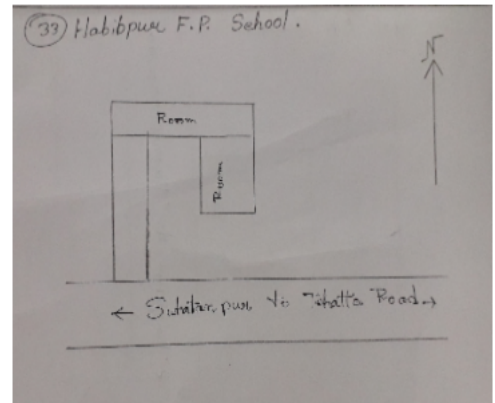

নির্বাচক নিবন্ধন আধিকারিকের স্বাক্ষর

Nazri Naksha

Google Map View

Polling Station Building Front View

Polling Station Front View

Cad View

Key MAP View

1 নাম : আবেদ সেখ পিতার নাম: জাকের সেখ বাড়ির নং : এন0099 বয়স : 52 লিঙ্গ : পুরুষ	AQT2598472 ফটো উপলব্ধ	2 নাম : সেখ সমীরউদ্দিন পিতার নাম: আবেদ সেখ বাড়ির নং : এন0087 বয়স : 24 লিঙ্গ : পুরুষ	AQT2424711 ফটো উপলব্ধ	3 নাম : মিনারা খাতুন পিতার নাম: ফরোজ আলী মোল্লা বাড়ির নং : এন0054 বয়স : 27 লিঙ্গ : মহিলা	NCS1904226 ফটো উপলব্ধ
4 নাম : মাকু কিঙ্কু পিতার নাম: জালিফা কিঙ্কু বাড়ির নং : সুইপাড়া বয়স : 68 লিঙ্গ : মহিলা	AQT2144699 ফটো উপলব্ধ	5 নাম : অসীম কুমার নায়েক পিতার নাম: মুক্তি নায়েক বাড়ির নং : n0141 বয়স : 54 লিঙ্গ : পুরুষ	WB/40/276/147402 ফটো উপলব্ধ	6 নাম : অভীক নায়েক পিতার নাম: অসীম কুমার নায়েক বাড়ির নং : n0141 বয়স : 29 লিঙ্গ : পুরুষ	AQT1697259 ফটো উপলব্ধ
7 নাম : মিঠু নায়েক স্বামীর নাম: অসীম নায়েক বাড়ির নং : n0141 বয়স : 50 লিঙ্গ : মহিলা	WB/40/276/147075 ফটো উপলব্ধ	8 নাম : শ্যামল কোলে পিতার নাম: রহিতাস্য কোলে বাড়ির নং : n0046 বয়স : 46 লিঙ্গ : পুরুষ	GFY1509157 ফটো উপলব্ধ	9 নাম : কৌশিক কোলে পিতার নাম: সুনীল কোলে বাড়ির নং : n0045 বয়স : 38 লিঙ্গ : পুরুষ	GFY2712966 ফটো উপলব্ধ
10 নাম : পুষ্প কোলে স্বামীর নাম: সুনীল কোলে বাড়ির নং : n0045 বয়স : 55 লিঙ্গ : মহিলা	WB/40/276/147015 ফটো উপলব্ধ	11 নাম : সুনীল কোলে পিতার নাম: মনুখ কোলে বাড়ির নং : n0045 বয়স : 62 লিঙ্গ : পুরুষ	WB/40/276/147035 ফটো উপলব্ধ	12 নাম : অরুণ কুমার কোলে পিতার নাম: সুধীর কুমার কোলে বাড়ির নং : এন0044 বয়স : 43 লিঙ্গ : পুরুষ	GFY2614469 ফটো উপলব্ধ
13 নাম : অরিজিৎ কোলে পিতার নাম: সুধীর কোলে বাড়ির নং : এন0044 বয়স : 37 লিঙ্গ : পুরুষ	GFY2712909 ফটো উপলব্ধ	14 নাম : কাজল কোলে স্বামীর নাম: সুধীর কোলে বাড়ির নং : এন0044 বয়স : 56 লিঙ্গ : মহিলা	AQT2145506 ফটো উপলব্ধ	15 নাম : সুধীর কোলে পিতার নাম: অমৃতলাল কোলে বাড়ির নং : এন0044 বয়স : 63 লিঙ্গ : পুরুষ	AQT2145142 ফটো উপলব্ধ
16 নাম : শুভাশীষ কোলে পিতার নাম: শ্রীকান্ত কোলে বাড়ির নং : n0043 বয়স : 33 লিঙ্গ : পুরুষ	AQT1470046 ফটো উপলব্ধ	17 নাম : আলোরানী কোলে স্বামীর নাম: শ্রীকান্ত কোলে বাড়ির নং : n0043 বয়স : 52 লিঙ্গ : মহিলা	WB/40/276/147460 ফটো উপলব্ধ	18 নাম : শ্রীকান্ত কোলে পিতার নাম: অমৃতলাল কোলে বাড়ির নং : n0043 বয়স : 57 লিঙ্গ : পুরুষ	WB/40/276/147323 ফটো উপলব্ধ
19 নাম : সরস্বতী কোলে স্বামীর নাম: ভগবান কোলে বাড়ির নং : n0038 বয়স : 52 লিঙ্গ : মহিলা	WB/40/276/147107 ফটো উপলব্ধ	20 নাম : ভগবান কোলে পিতার নাম: পূর্নচন্দ্র কোলে বাড়ির নং : n0038 বয়স : 58 লিঙ্গ : পুরুষ	WB/40/276/147420 ফটো উপলব্ধ	21 নাম : স্বপ্না কোলে স্বামীর নাম: আশিশ কুমার কোলে বাড়ির নং : n0038 বয়স : 42 লিঙ্গ : মহিলা	GFY2309540 ফটো উপলব্ধ
22 নাম : অঞ্জলী কোলে স্বামীর নাম: মৃত্যুঞ্জয় কোলে বাড়ির নং : n0038 বয়স : 65 লিঙ্গ : মহিলা	WB/40/276/147288 ফটো উপলব্ধ	23 নাম : মৃত্যুঞ্জয় কোলে পিতার নাম: পূর্নচন্দ্র কোলে বাড়ির নং : n0038 বয়স : 70 লিঙ্গ : পুরুষ	WB/40/276/147431 ফটো উপলব্ধ	24 নাম : সাগর কোলে পিতার নাম: বনমালী কোলে বাড়ির নং : n0035 বয়স : 37 লিঙ্গ : পুরুষ	AQT0144519 ফটো উপলব্ধ
25 নাম : দিপালী কোলে স্বামীর নাম: বনমালী কোলে বাড়ির নং : n0035 বয়স : 52 লিঙ্গ : মহিলা	WB/40/276/147358 ফটো উপলব্ধ	26 নাম : সুজয় কুমার কোলে পিতার নাম: মধুসূদন কোলে বাড়ির নং : n0034 বয়স : 37 লিঙ্গ : পুরুষ	GFY2712941 ফটো উপলব্ধ	27 নাম : সুলেখা কোলে স্বামীর নাম: মধুসূদন কোলে বাড়ির নং : n0034 বয়স : 58 লিঙ্গ : মহিলা	WB/40/276/147345 ফটো উপলব্ধ
28 নাম : মধুসূদন কোলে পিতার নাম: গোবিন্দ কোলে বাড়ির নং : n0034 বয়স : 63 লিঙ্গ : পুরুষ	WB/40/276/147299 ফটো উপলব্ধ	29 নাম : পিয়ালী কোলে স্বামীর নাম: সুরজিৎ কোলে বাড়ির নং : n0033 বয়স : 38 লিঙ্গ : মহিলা	AQT1195684 ফটো উপলব্ধ	30 নাম : সাথী কোলে স্বামীর নাম: অপূর্ব কোলে বাড়ির নং : n0032 বয়স : 36 লিঙ্গ : মহিলা	AQT1195676 ফটো উপলব্ধ