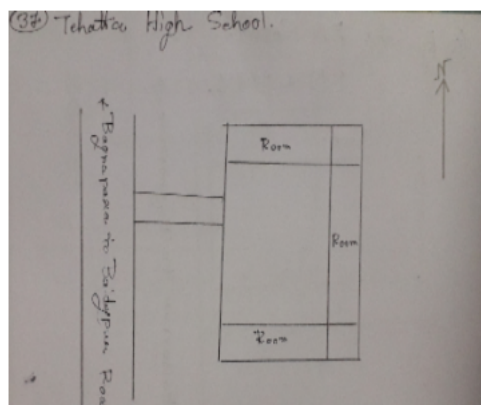

নির্বাচক নিবন্ধন আধিকারিকের স্বাক্ষর

Nazri Naksha

Google Map View

Polling Station Building Front View

Polling Station Front View

Cad View

Key MAP View

1 নাম : পার্বতী কোলে স্বামীর নাম: লেট বৃন্দাবন কোলে বাড়ির নং : n0015 বয়স : 62 লিঙ্গ : মহিলা	AQT2604130	ফটো উপলব্ধ	2 নাম : ইন্দুলেখা কোলে স্বামীর নাম: সীতারাম কোলে বাড়ির নং : n0015 বয়স : 47 লিঙ্গ : মহিলা	GFY2308005	ফটো উপলব্ধ	3 নাম : অর্পিতা কোলে স্বামীর নাম: নিমাই কোলে বাড়ির নং : n0017 বয়স : 35 লিঙ্গ : মহিলা	AQT1197102	ফটো উপলব্ধ
4 নাম : সন্ধ্যারানী কোলে স্বামীর নাম: শিবচন্দ্র কোলে বাড়ির নং : n0017 বয়স : 66 লিঙ্গ : মহিলা	WB/40/276/141201	ফটো উপলব্ধ	5 নাম : শতদল কোলে পিতার নাম: কার্তিক চন্দ্র কোলে বাড়ির নং : n0015 বয়স : 43 লিঙ্গ : পুরুষ	GFY2308021	ফটো উপলব্ধ	6 নাম : রিম্পা কোলে স্বামীর নাম: শতদল কোলে বাড়ির নং : n0015 বয়স : 30 লিঙ্গ : মহিলা	AQT1790237	ফটো উপলব্ধ
7 নাম : নিমাই কোলে পিতার নাম: শিবচন্দ্র কোলে বাড়ির নং : n0017 বয়স : 45 লিঙ্গ : পুরুষ	GFY1552280	ফটো উপলব্ধ	8 নাম : চঞ্চল কোলে পিতার নাম: শিবচন্দ্র কোলে বাড়ির নং : n0017 বয়স : 45 লিঙ্গ : পুরুষ	GFY1552330	ফটো উপলব্ধ	9 নাম : পৌলমী কোলে স্বামীর নাম: চঞ্চল কোলে বাড়ির নং : এন0017 বয়স : 25 লিঙ্গ : মহিলা	AQT2074102	ফটো উপলব্ধ
10 নাম : কল্পনা কোলে স্বামীর নাম: কার্তিক চন্দ্র কোলে বাড়ির নং : n0015 বয়স : 64 লিঙ্গ : মহিলা	AQT2145381	ফটো উপলব্ধ	11 নাম : সৌম্য কোলে মায়ের নাম: ইন্দুলেখা কোলে বাড়ির নং : এন0015 বয়স : 23 লিঙ্গ : পুরুষ	AQT2352441	ফটো উপলব্ধ	12 নাম : রৌম্য কোলে পিতার নাম: রাজারাম কোলে বাড়ির নং : n0015 বয়স : 23 লিঙ্গ : পুরুষ	AQT2352466	ফটো উপলব্ধ
13 নাম : শিবচন্দ্র কোলে পিতার নাম: নকুর চন্দ্র কোলে বাড়ির নং : n0017 বয়স : 74 লিঙ্গ : পুরুষ	AQT2145464	ফটো উপলব্ধ	14 নাম : মিতা কোলে স্বামীর নাম: রাজারাম কোলে বাড়ির নং : n0015 বয়স : 47 লিঙ্গ : মহিলা	GFY2308013	ফটো উপলব্ধ	15 নাম : রাজারাম কোলে পিতার নাম: গঙ্গাধর কোলে বাড়ির নং : n0015 বয়স : 61 লিঙ্গ : পুরুষ	AQT2427979	ফটো উপলব্ধ
16 নাম : শ্রাবনী ঘোষ স্বামীর নাম: সন্দীপ ঘোষ বাড়ির নং : n0128 বয়স : 31 লিঙ্গ : মহিলা	AQT1583228	ফটো উপলব্ধ	17 নাম : তাপসী ঘোষ স্বামীর নাম: চিন্ময় ঘোষ বাড়ির নং : n0103 বয়স : 41 লিঙ্গ : মহিলা	AQT1231026	ফটো উপলব্ধ	18 নাম : কল্পনা ঘোষ স্বামীর নাম: নারায়ন ঘোষ বাড়ির নং : n0002 বয়স : 58 লিঙ্গ : মহিলা	WB/40/276/141755	ফটো উপলব্ধ
19 নাম : পতিতপাবন ঘোষ পিতার নাম: ভোলানাথ ঘোষ বাড়ির নং : n0002 বয়স : 57 লিঙ্গ : পুরুষ	WB/40/276/141266	ফটো উপলব্ধ	20 নাম : অর্চনা ঘোষ স্বামীর নাম: পতিত পাবন ঘোষ বাড়ির নং : n0002 বয়স : 46 লিঙ্গ : মহিলা	GFY1553023	ফটো উপলব্ধ	21 নাম : অনূপ কুমার ঘোষ পিতার নাম: নারায়ন চন্দ্র ঘোষ বাড়ির নং : n0002 বয়স : 43 লিঙ্গ : পুরুষ	AQT1128826	ফটো উপলব্ধ
22 নাম : পুতুল ঘোষ স্বামীর নাম: অনূপ কুমার ঘোষ বাড়ির নং : n0002 বয়স : 36 লিঙ্গ : মহিলা	AQT1128834	ফটো উপলব্ধ	23 নাম : শীর্ষেন্দু ঘোষ পিতার নাম: নিতাই চন্দ্র ঘোষ বাড়ির নং : n0003 বয়স : 41 লিঙ্গ : পুরুষ	GFY2308096	ফটো উপলব্ধ	24 নাম : অরুন কুমার ঘোষ পিতার নাম: সুষ্টিধর ঘোষ বাড়ির নং : n0003 বয়স : 58 লিঙ্গ : পুরুষ	WB/40/276/141505	ফটো উপলব্ধ
25 নাম : সবিতা ঘোষ স্বামীর নাম: সুশান্ত ঘোষ বাড়ির নং : n0003 বয়স : 70 লিঙ্গ : মহিলা	WB/40/276/141456	ফটো উপলব্ধ	26 নাম : রাজকুমার ঘোষ পিতার নাম: সুশান্ত ঘোষ বাড়ির নং : n0003 বয়স : 55 লিঙ্গ : পুরুষ	WB/40/276/141038	ফটো উপলব্ধ	27 নাম : অঞ্জনা ঘোষ স্বামীর নাম: গৌর ঘোষ বাড়ির নং : n0003 বয়স : 65 লিঙ্গ : মহিলা	WB/40/276/141457	ফটো উপলব্ধ
28 নাম : প্রতিমা ঘোষ স্বামীর নাম: নিতাই ঘোষ বাড়ির নং : n0003 বয়স : 62 লিঙ্গ : মহিলা	WB/40/276/141134	ফটো উপলব্ধ	29 নাম : সুবোধ ঘোষ পিতার নাম: নিলমণী ঘোষ বাড়ির নং : n0024 বয়স : 51 লিঙ্গ : পুরুষ	WB/40/276/141718	ফটো উপলব্ধ	30 নাম : অনিমা ঘোষ স্বামীর নাম: সুবোধ ঘোষ বাড়ির নং : n0024 বয়স : 45 লিঙ্গ : মহিলা	GFY1552371	ফটো উপলব্ধ