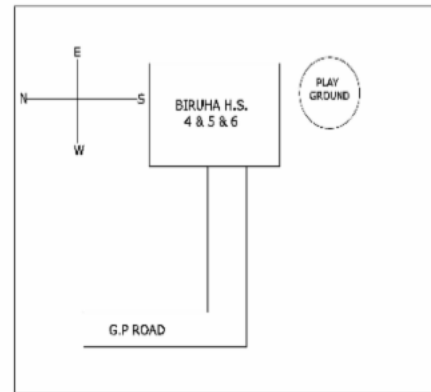

নির্বাচক নিবন্ধন আধিকারিকের স্বাক্ষর

Nazri Naksha

Google Map View

Polling Station Building Front View

Polling Station Front View

Cad View

Key MAP View

1 নাম : বলদেব ঘোষ পিতার নাম: জয়দেব বাড়ির নং : n0142 বয়স : 26 লিঙ্গ : পুরুষ	AQT2025906	ফটো উপলব্ধ	2 নাম : স্বপ্না কুমার স্বামীর নাম: সঞ্জয় কুমার বাড়ির নং : n0095 বয়স : 39 লিঙ্গ : মহিলা	JCZ2165017	ফটো উপলব্ধ	3 নাম : সৈকত কুমার পিতার নাম: সন্তোষ কুমার বাড়ির নং : এন0095 বয়স : 21 লিঙ্গ : পুরুষ	AQT2451854	ফটো উপলব্ধ
4 নাম : শ্রেয়া কুমার পিতার নাম: জয়ন্ত কুমার বাড়ির নং : এন0096 বয়স : 23 লিঙ্গ : মহিলা	AQT2379360	ফটো উপলব্ধ	5 নাম : উদয় শংকর কুমার পিতার নাম: অসিত বরন কুমার বাড়ির নং : n0094 বয়স : 57 লিঙ্গ : পুরুষ	WB/40/276/006090	ফটো উপলব্ধ	6 নাম : ছায়া রানী কুমার স্বামীর নাম: সুনীল কুমার বাড়ির নং : n0095 বয়স : 70 লিঙ্গ : মহিলা	GFY2589364	ফটো উপলব্ধ
7 নাম : সুজিত কুমার কুমার পিতার নাম: করালী কুমার বাড়ির নং : n0095 বয়স : 61 লিঙ্গ : পুরুষ	AQT2425437	ফটো উপলব্ধ	8 নাম : দিব্যেন্দু কুমার পিতার নাম: দীনবন্ধু কুমার বাড়ির নং : n0097 বয়স : 51 লিঙ্গ : পুরুষ	WB/40/276/006341	ফটো উপলব্ধ	9 নাম : গীতা কুমার স্বামীর নাম: ননীগোপাল কুমার বাড়ির নং : n0095 বয়স : 66 লিঙ্গ : মহিলা	WB/40/276/006326	ফটো উপলব্ধ
10 নাম : লীনা কুমার পিতার নাম: ননীগোপাল কুমার বাড়ির নং : n0095 বয়স : 47 লিঙ্গ : মহিলা	GFY1592583	ফটো উপলব্ধ	11 নাম : চিন্ময় রায় পিতার নাম: স্বপন কুমার রায় বাড়ির নং : n0097 বয়স : 31 লিঙ্গ : পুরুষ	AQT1457670	ফটো উপলব্ধ	12 নাম : স্বপন কুমার রায় পিতার নাম: সুকুমার রায় বাড়ির নং : n0097 বয়স : 69 লিঙ্গ : পুরুষ	AQT2318012	ফটো উপলব্ধ
13 নাম : অর্থা কুমার পিতার নাম: উদয় শঙ্কর কুমার বাড়ির নং : নং094 বয়স : 25 লিঙ্গ : পুরুষ	AQT2037042	ফটো উপলব্ধ	14 নাম : প্রনতি রায় স্বামীর নাম: স্বপন রায় বাড়ির নং : n0097 বয়স : 60 লিঙ্গ : মহিলা	WB/40/276/006634	ফটো উপলব্ধ	15 নাম : সুকুমার কুমার পিতার নাম: কুমারকৃষ্ণ কুমার বাড়ির নং : n0103 বয়স : 60 লিঙ্গ : পুরুষ	GFY0016790	ফটো উপলব্ধ
16 নাম : সুতপা কুমার স্বামীর নাম: সুকুমার কুমার বাড়ির নং : n0103 বয়স : 54 লিঙ্গ : মহিলা	GFY1588383	ফটো উপলব্ধ	17 নাম : গীতা কুমার স্বামীর নাম: বেদ্যনাথ কুমার বাড়ির নং : n0094 বয়স : 74 লিঙ্গ : মহিলা	WB/40/276/006228	ফটো উপলব্ধ	18 নাম : রবি শংকর কুমার পিতার নাম: অসিত কুমার বাড়ির নং : n0094 বয়স : 54 লিঙ্গ : পুরুষ	GFY2589331	ফটো উপলব্ধ
19 নাম : অপর্ণা কুমার স্বামীর নাম: উদয়শঙ্কর কুমার বাড়ির নং : n0094 বয়স : 47 লিঙ্গ : মহিলা	WB/40/276/006940	ফটো উপলব্ধ	20 নাম : মিতালী কুমার স্বামীর নাম: রবিশঙ্কর কুমার বাড়ির নং : n0094 বয়স : 42 লিঙ্গ : মহিলা	GFY2253375	ফটো উপলব্ধ	21 নাম : টুম্পা পন্ডিড স্বামীর নাম: বিশ্বনাথ পন্ডিড বাড়ির নং : n0094 বয়স : 37 লিঙ্গ : মহিলা	AQT1669258	ফটো উপলব্ধ
22 নাম : অর্ক কুমার পিতার নাম: উদয় শঙ্কর কুমার বাড়ির নং : n0094 বয়স : 31 লিঙ্গ : পুরুষ	AQT1457696	ফটো উপলব্ধ	23 নাম : অর্চনা কুমার স্বামীর নাম: সুজিৎ কুমার বাড়ির নং : n0095 বয়স : 55 লিঙ্গ : মহিলা	WB/40/276/006324	ফটো উপলব্ধ	24 নাম : সুমন কুমার পিতার নাম: সুজিৎ কুমার বাড়ির নং : n0095 বয়স : 36 লিঙ্গ : পুরুষ	AQT1188432	ফটো উপলব্ধ
25 নাম : সন্তোষ কুমার পিতার নাম: সুনীল কুমার বাড়ির নং : n0095 বয়স : 54 লিঙ্গ : পুরুষ	WB/40/276/006592	ফটো উপলব্ধ	26 নাম : কুমকুম কুমার স্বামীর নাম: সন্তোষ কুমার বাড়ির নং : n0095 বয়স : 49 লিঙ্গ : মহিলা	GFY0000869	ফটো উপলব্ধ	27 নাম : মৌ পাল স্বামীর নাম: সুভাষ পাল বাড়ির নং : n0095 বয়স : 37 লিঙ্গ : মহিলা	AQT1188424	ফটো উপলব্ধ
28 নাম : চন্দ্রপ্রসাদ কুমার পিতার নাম: যতীন্দ্র নাথ কুমার বাড়ির নং : n0096 বয়স : 73 লিঙ্গ : পুরুষ	AQT2110781	ফটো উপলব্ধ	29 নাম : পদ্ম কুমার স্বামীর নাম: চন্দ্রপ্রসাদ কুমার বাড়ির নং : n0096 বয়স : 65 লিঙ্গ : মহিলা	WB/40/276/006632	ফটো উপলব্ধ	30 নাম : জয়ন্ত কুমার পিতার নাম: নবকুমার কুমার বাড়ির নং : n0096 বয়স : 57 লিঙ্গ : পুরুষ	WB/40/276/006757	ফটো উপলব্ধ