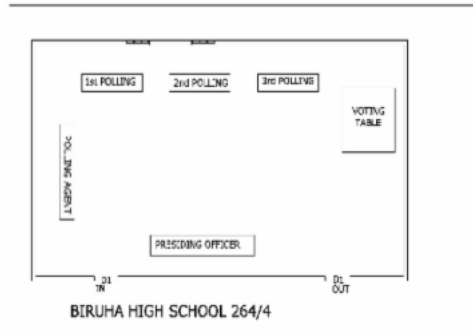

নির্বাচক নিবন্ধন আধিকারিকের স্বাক্ষর

Nazri Naksha

Google Map View

Polling Station Building Front View

Polling Station Front View

Cad View

Key MAP View

1 নাম : বলদেব ঘোষ পিতার নাম: জয়দেব বাড়ির নং : n0142 বয়স : 26 লিঙ্গ : পুরুষ	AQT2025906	ফটো উপলব্ধ	2 নাম : স্বপ্না কুমার স্বামীর নাম: সঞ্জয় কুমার বাড়ির নং : n0095 বয়স : 39 লিঙ্গ : মহিলা	JCZ2165017	ফটো উপলব্ধ	3 নাম : সৈকত কুমার পিতার নাম: সন্তোষ কুমার বাড়ির নং : এন0095 বয়স : 21 লিঙ্গ : পুরুষ	AQT2451854	ফটো উপলব্ধ
4 নাম : শ্রেয়া কুমার পিতার নাম: জয়ন্ত কুমার বাড়ির নং : এন0096 বয়স : 23 লিঙ্গ : মহিলা	AQT2379360	ফটো উপলব্ধ	5 নাম : উদয় শংকর কুমার পিতার নাম: অসিত বরন কুমার বাড়ির নং : n0094 বয়স : 57 লিঙ্গ : পুরুষ	WB/40/276/006090	ফটো উপলব্ধ	6 নাম : ছায়া রানী কুমার স্বামীর নাম: সুনীল কুমার বাড়ির নং : n0095 বয়স : 70 লিঙ্গ : মহিলা	GFY2589364	ফটো উপলব্ধ
7 নাম : সুজিত কুমার কুমার পিতার নাম: করালী কুমার বাড়ির নং : n0095 বয়স : 61 লিঙ্গ : পুরুষ	AQT2425437	ফটো উপলব্ধ	8 নাম : দিব্যেন্দু কুমার পিতার নাম: দীনবন্ধু কুমার বাড়ির নং : n0097 বয়স : 51 লিঙ্গ : পুরুষ	WB/40/276/006341	ফটো উপলব্ধ	9 নাম : গীতা কুমার স্বামীর নাম: ননীগোপাল কুমার বাড়ির নং : n0095 বয়স : 66 লিঙ্গ : মহিলা	WB/40/276/006326	ফটো উপলব্ধ
10 নাম : লীনা কুমার পিতার নাম: ননীগোপাল কুমার বাড়ির নং : n0095 বয়স : 47 লিঙ্গ : মহিলা	GFY1592583	ফটো উপলব্ধ	11 নাম : চিন্ময় রায় পিতার নাম: স্বপন কুমার রায় বাড়ির নং : n0097 বয়স : 31 লিঙ্গ : পুরুষ	AQT1457670	ফটো উপলব্ধ	12 নাম : স্বপন কুমার রায় পিতার নাম: সুকুমার রায় বাড়ির নং : n0097 বয়স : 69 লিঙ্গ : পুরুষ	AQT2318012	ফটো উপলব্ধ
13 নাম : অর্থা কুমার পিতার নাম: উদয় শঙ্কর কুমার বাড়ির নং : নং094 বয়স : 25 লিঙ্গ : পুরুষ	AQT2037042	ফটো উপলব্ধ	14 নাম : প্রনতি রায় স্বামীর নাম: স্বপন রায় বাড়ির নং : n0097 বয়স : 60 লিঙ্গ : মহিলা	WB/40/276/006634	ফটো উপলব্ধ	15 নাম : সুকুমার কুমার পিতার নাম: কুমারকৃষ্ণ কুমার বাড়ির নং : n0103 বয়স : 60 লিঙ্গ : পুরুষ	GFY0016790	ফটো উপলব্ধ
16 নাম : সুতপা কুমার স্বামীর নাম: সুকুমার কুমার বাড়ির নং : n0103 বয়স : 54 লিঙ্গ : মহিলা	GFY1588383	ফটো উপলব্ধ	17 নাম : গীতা কুমার স্বামীর নাম: বেদ্যনাথ কুমার বাড়ির নং : n0094 বয়স : 74 লিঙ্গ : মহিলা	WB/40/276/006228	ফটো উপলব্ধ	18 নাম : রবি শংকর কুমার পিতার নাম: অসিত কুমার বাড়ির নং : n0094 বয়স : 54 লিঙ্গ : পুরুষ	GFY2589331	ফটো উপলব্ধ
19 নাম : অপর্ণা কুমার স্বামীর নাম: উদয়শঙ্কর কুমার বাড়ির নং : n0094 বয়স : 47 লিঙ্গ : মহিলা	WB/40/276/006940	ফটো উপলব্ধ	20 নাম : মিতালী কুমার স্বামীর নাম: রবিশঙ্কর কুমার বাড়ির নং : n0094 বয়স : 42 লিঙ্গ : মহিলা	GFY2253375	ফটো উপলব্ধ	21 নাম : টুম্পা পন্ডিড স্বামীর নাম: বিশ্বনাথ পন্ডিড বাড়ির নং : n0094 বয়স : 37 লিঙ্গ : মহিলা	AQT1669258	ফটো উপলব্ধ
22 নাম : অর্ক কুমার পিতার নাম: উদয় শঙ্কর কুমার বাড়ির নং : n0094 বয়স : 31 লিঙ্গ : পুরুষ	AQT1457696	ফটো উপলব্ধ	23 নাম : অর্চনা কুমার স্বামীর নাম: সুজিৎ কুমার বাড়ির নং : n0095 বয়স : 55 লিঙ্গ : মহিলা	WB/40/276/006324	ফটো উপলব্ধ	24 নাম : সুমন কুমার পিতার নাম: সুজিৎ কুমার বাড়ির নং : n0095 বয়স : 36 লিঙ্গ : পুরুষ	AQT1188432	ফটো উপলব্ধ
25 নাম : সন্তোষ কুমার পিতার নাম: সুনীল কুমার বাড়ির নং : n0095 বয়স : 54 লিঙ্গ : পুরুষ	WB/40/276/006592	ফটো উপলব্ধ	26 নাম : কুমকুম কুমার স্বামীর নাম: সন্তোষ কুমার বাড়ির নং : n0095 বয়স : 49 লিঙ্গ : মহিলা	GFY0000869	ফটো উপলব্ধ	27 নাম : মৌ পাল স্বামীর নাম: সুভাষ পাল বাড়ির নং : n0095 বয়স : 37 লিঙ্গ : মহিলা	AQT1188424	ফটো উপলব্ধ
28 নাম : চন্দ্রপ্রসাদ কুমার পিতার নাম: যতীন্দ্র নাথ কুমার বাড়ির নং : n0096 বয়স : 73 লিঙ্গ : পুরুষ	AQT2110781	ফটো উপলব্ধ	29 নাম : পদ্ম কুমার স্বামীর নাম: চন্দ্রপ্রসাদ কুমার বাড়ির নং : n0096 বয়স : 65 লিঙ্গ : মহিলা	WB/40/276/006632	ফটো উপলব্ধ	30 নাম : জয়ন্ত কুমার পিতার নাম: নবকুমার কুমার বাড়ির নং : n0096 বয়স : 57 লিঙ্গ : পুরুষ	WB/40/276/006757	ফটো উপলব্ধ