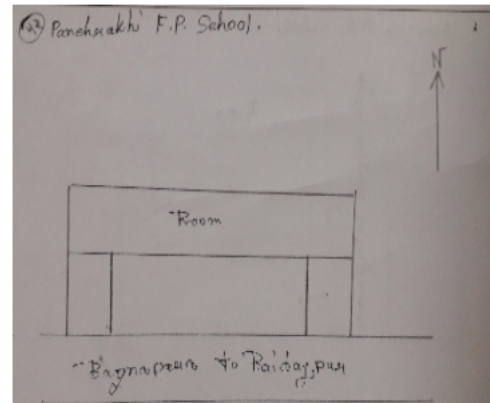

Key MAP View