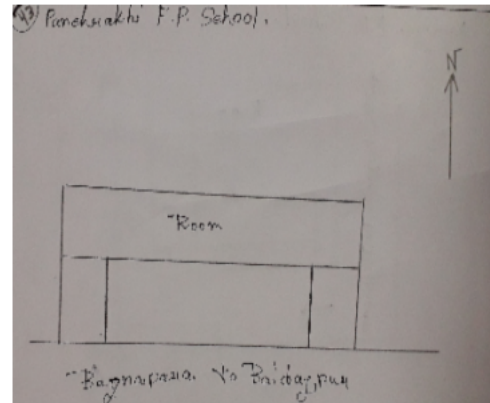

নির্বাচক নিবন্ধন আধিকারিকের স্বাক্ষর

Nazri Naksha

Google Map View

Polling Station Building Front View

Polling Station Front View

Cad View

Key MAP View

1 নাম : রবীনা বেগম স্বামীর নাম: মহিরউদ্দিন সেখ বাড়ির নং : এন0000 বয়স : 29 লিঙ্গ : মহিলা	AQT1873215 ফটো উপলব্ধ	2 নাম : সেখ সাগির হোসেন পিতার নাম: সেখ জাকির আলি বাড়ির নং : এন0077 বয়স : 25 লিঙ্গ : পুরুষ	AQT2068294 ফটো উপলব্ধ	3 নাম : সেখ সানজিদা বিবি স্বামীর নাম: কুদ্দুস হক বাড়ির নং : n0077 বয়স : 24 লিঙ্গ : মহিলা	AQT2272896 ফটো উপলব্ধ
4 নাম : পাপিয়া খাতুন পিতার নাম: স্ক সমদ বাড়ির নং : 155 বয়স : 27 লিঙ্গ : মহিলা	RVU2335347 ফটো উপলব্ধ	5 নাম : সেখ আনসার পিতার নাম: কামাল সেখ বাড়ির নং : n0193 বয়স : 25 লিঙ্গ : পুরুষ	AQT2273167 ফটো উপলব্ধ	6 নাম : শৈলেনকৃষ্ণ কুমার পিতার নাম: কুড়ারাম কুমার বাড়ির নং : n0001 বয়স : 85 লিঙ্গ : পুরুষ	WB/40/276/117002 ফটো উপলব্ধ
7 নাম : বেবী কুমার স্বামীর নাম: শৈলেনকৃষ্ণ কুমার বাড়ির নং : n0001 বয়স : 72 লিঙ্গ : মহিলা	WB/40/276/117429 ফটো উপলব্ধ	8 নাম : পীযুষ কুমার পিতার নাম: শৈলেন কৃষ্ণ কুমার বাড়ির নং : n0001 বয়স : 51 লিঙ্গ : পুরুষ	WB/40/276/117001 ফটো উপলব্ধ	9 নাম : আশীষ কুমার পিতার নাম: শৈলেন কৃষ্ণ কুমার বাড়ির নং : n0001 বয়স : 48 লিঙ্গ : পুরুষ	GFY1569698 ফটো উপলব্ধ
10 নাম : সুতপা কুমার স্বামীর নাম: পীযুষ কুমার বাড়ির নং : n0001 বয়স : 33 লিঙ্গ : মহিলা	AQT1382431 ফটো উপলব্ধ	11 নাম : জ্যোৎস্না মুরমু স্বামীর নাম: মহাদেব মুরমু বাড়ির নং : এন0001 বয়স : 31 লিঙ্গ : মহিলা	AQT2068070 ফটো উপলব্ধ	12 নাম : সেখ জাকির হোসেন পিতার নাম: খলিল সেখ বাড়ির নং : N.A বয়স : 24 লিঙ্গ : পুরুষ	AQT2272912 ফটো উপলব্ধ
13 নাম : রাবিয়া খাতুন স্বামীর নাম: মেহেদুল রহমান বাড়ির নং : N.A বয়স : 29 লিঙ্গ : মহিলা	AQT2272508 ফটো উপলব্ধ	S নাম : সায়মা খাতুন পিতার নাম: সেখ আজিজুল হার বাড়ির নং : এন0073 বয়স : 22 লিঙ্গ : মহিলা	AQT2398634 ফটো উপলব্ধ	15 নাম : সাহিনা খাতুন স্বামীর নাম: আব্দুল রহিম বাড়ির নং : এন0135 বয়স : 26 লিঙ্গ : মহিলা	AQT2353910 ফটো উপলব্ধ
16 নাম : চম্পা খাতুন পিতার নাম: আমের আলি মোলা বাড়ির নং : পাঁচরথী বয়স : 29 লিঙ্গ : মহিলা	AQT2353829 ফটো উপলব্ধ	17 নাম : ফারহিন খাতুন পিতার নাম: আজিজুল সেখ বাড়ির নং : এন00 বয়স : 28 লিঙ্গ : মহিলা	AQT2353878 ফটো উপলব্ধ	18 নাম : লিলুফা খাতুন পিতার নাম: লিয়াকৎ আলি সেখ বাড়ির নং : এন0121 বয়স : 21 লিঙ্গ : মহিলা	AQT2457281 ফটো উপলব্ধ
19 নাম : বিনয়কৃষ্ণ ঘোষ পিতার নাম: তারাপদ ঘোষ বাড়ির নং : n0002 বয়স : 80 লিঙ্গ : পুরুষ	WB/40/276/117230 ফটো উপলব্ধ	20 নাম : রোহন ঘোষ পিতার নাম: আনন্দ ঘোষ বাড়ির নং : এন0024 বয়স : 25 লিঙ্গ : পুরুষ	AQT2067924 ফটো উপলব্ধ	21 নাম : চন্দ্রা ঘোষ স্বামীর নাম: রমেন ঘোষ বাড়ির নং : n0010 বয়স : 28 লিঙ্গ : মহিলা	RPB1870914 ফটো উপলব্ধ
22 নাম : প্রভাত ঘোষ পিতার নাম: গোপীনাথ ঘোষ বাড়ির নং : n0017 বয়স : 48 লিঙ্গ : পুরুষ	GFY0263129 ফটো উপলব্ধ	23 নাম : আশালতা ঘোষ স্বামীর নাম: গোপীনাথ ঘোষ বাড়ির নং : n0017 বয়স : 75 লিঙ্গ : মহিলা	AQT2272227 ফটো উপলব্ধ	24 নাম : সাধনা ঘোষ স্বামীর নাম: নিতাই চাঁদ ঘোষ বাড়ির নং : n0020 বয়স : 53 লিঙ্গ : মহিলা	AQT2272029 ফটো উপলব্ধ
25 নাম : অর্নব ঘোষ পিতার নাম: নিতাই চাঁদ ঘোষ বাড়ির নং : n0021 বয়স : 30 লিঙ্গ : পুরুষ	AQT1589175 ফটো উপলব্ধ	26 নাম : লক্ষ্মী ঘোষ স্বামীর নাম: অসীম কুমার ঘোষ বাড়ির নং : n0015 বয়স : 52 লিঙ্গ : মহিলা	AQT2272193 ফটো উপলব্ধ	27 নাম : নিতাই চাঁদ ঘোষ পিতার নাম: কানাইলাল ঘোষ বাড়ির নং : n0021 বয়স : 69 লিঙ্গ : পুরুষ	WB/40/276/117425 ফটো উপলব্ধ
28 নাম : রামকৃষ্ণ ঘোষ পিতার নাম: তারাপদ ঘোষ বাড়ির নং : n0002 বয়স : 60 লিঙ্গ : পুরুষ	WB/40/276/117211 ফটো উপলব্ধ	29 নাম : রূপসী ঘোষ স্বামীর নাম: রামকৃষ্ণ ঘোষ বাড়ির নং : n0002 বয়স : 44 লিঙ্গ : মহিলা	DWH1876457 ফটো উপলব্ধ	30 নাম : সুধমা ঘোষ স্বামীর নাম: বিনয় ঘোষ বাড়ির নং : n0002 বয়স : 68 লিঙ্গ : মহিলা	GFY0263004 ফটো উপলব্ধ