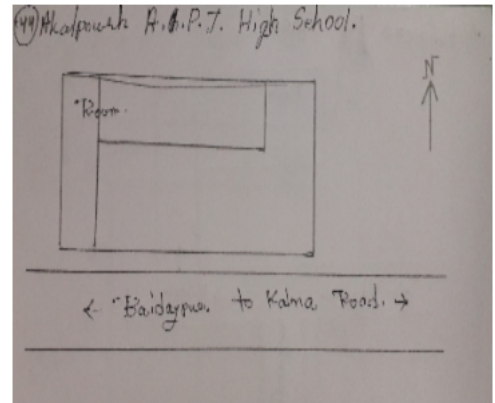

নির্বাচক নিবন্ধন আধিকারিকের স্বাক্ষর

Nazri Naksha

Google Map View

Polling Station Building Front View

Polling Station Front View

Cad View

Key MAP View

1 নাম : জয়দেব বাহক পিতার নাম: নিরাপদ বাহক বাড়ির নং : n0324 বয়স : 45 লিঙ্গ : পুরুষ	AQT1962455 ফটো উপলব্ধ	2 নাম : নিবেদিতা আইচ স্বামীর নাম: অমিত কুমার আইচ বাড়ির নং : নং268 বয়স : 26 লিঙ্গ : মহিলা	AQT2069631 ফটো উপলব্ধ	3 নাম : মনিশঙ্কর আইচ পিতার নাম: শ্যামল কুমার আইচ বাড়ির নং : এন0208 বয়স : 25 লিঙ্গ : পুরুষ	AQT2069581 ফটো উপলব্ধ
4 নাম : টুকটুকি ক্ষেত্রপাল পিতার নাম: শ্যামল ক্ষেত্রপাল বাড়ির নং : N.A বয়স : 24 লিঙ্গ : মহিলা	AQT2273654 ফটো উপলব্ধ	5 নাম : রীনা ক্ষেত্রপাল স্বামীর নাম: রনজিৎ ক্ষেত্রপাল বাড়ির নং : n0110 বয়স : 60 লিঙ্গ : মহিলা	AQT2423432 ফটো উপলব্ধ	6 নাম : রমেশ আইচ পিতার নাম: মুকুন্দ আইচ বাড়ির নং : n0110 বয়স : 72 লিঙ্গ : পুরুষ	WB/40/276/108667 ফটো উপলব্ধ
7 নাম : প্রতিমা আইচ স্বামীর নাম: রমেশ আইচ বাড়ির নং : n0110 বয়স : 62 লিঙ্গ : মহিলা	WB/40/276/108666 ফটো উপলব্ধ	8 নাম : কল্যান আইচ পিতার নাম: রমেশ আইচ বাড়ির নং : n0110 বয়স : 47 লিঙ্গ : পুরুষ	GFY1489681 ফটো উপলব্ধ	9 নাম : সোমা শ্রী আইচ স্বামীর নাম: কল্যান আইচ বাড়ির নং : n0110 বয়স : 36 লিঙ্গ : মহিলা	AQT1699859 ফটো উপলব্ধ
10 নাম : প্রসেনজিৎ দাস পিতার নাম: বৃন্দাবন দাস বাড়ির নং : n0110 বয়স : 34 লিঙ্গ : পুরুষ	AQT1699875 ফটো উপলব্ধ	11 নাম : অসীম আহেরী মায়ের নাম: কল্পনা আহেরী বাড়ির নং : এন0246 বয়স : 25 লিঙ্গ : পুরুষ	AQT2069383 ফটো উপলব্ধ	12 নাম : রিজু কর্মকার পিতার নাম: দীপক কর্মকার বাড়ির নং : এন0046 বয়স : 25 লিঙ্গ : পুরুষ	AQT2069292 ফটো উপলব্ধ
13 নাম : বন্দনা পাল স্বামীর নাম: মহাদেব পাল বাড়ির নং : n0046 বয়স : 63 লিঙ্গ : মহিলা	AQT1874387 ফটো উপলব্ধ	14 নাম : চন্দনা কর্মকার স্বামীর নাম: বিমল কর্মকার বাড়ির নং : n0046 বয়স : 59 লিঙ্গ : মহিলা	WB/40/276/108745 ফটো উপলব্ধ	15 নাম : অভিজিৎ কর্মকার পিতার নাম: বিমল কর্মকার বাড়ির নং : n0046 বয়স : 32 লিঙ্গ : পুরুষ	AQT1792324 ফটো উপলব্ধ
16 নাম : গৌর ক্ষেত্রপাল পিতার নাম: গোপাল ক্ষেত্রপাল বাড়ির নং : n0107 বয়স : 31 লিঙ্গ : পুরুষ	AQT1792316 ফটো উপলব্ধ	17 নাম : লক্ষন ক্ষেত্রপাল মায়ের নাম: রানী ক্ষেত্রপাল বাড়ির নং : n0092 বয়স : 34 লিঙ্গ : পুরুষ	AQT1792308 ফটো উপলব্ধ	18 নাম : বিকাশ ক্ষেত্রপাল পিতার নাম: শ্যামাপ্রসাদ ক্ষেত্রপাল বাড়ির নং : n0115 বয়স : 28 লিঙ্গ : পুরুষ	AQT1792381 ফটো উপলব্ধ
19 নাম : কাকলি ক্ষেত্রপাল স্বামীর নাম: রামপ্রসাদ ক্ষেত্রপাল বাড়ির নং : n0121 বয়স : 52 লিঙ্গ : মহিলা	AQT1792456 ফটো উপলব্ধ	20 নাম : মীরা ক্ষেত্রপাল স্বামীর নাম: নেপাল ক্ষেত্রপাল বাড়ির নং : n0094 বয়স : 38 লিঙ্গ : মহিলা	AQT1792498 ফটো উপলব্ধ	21 নাম : দোলন ক্ষেত্রপাল স্বামীর নাম: গনেশ ক্ষেত্রপাল বাড়ির নং : n0097 বয়স : 35 লিঙ্গ : মহিলা	AQT1792506 ফটো উপলব্ধ
22 নাম : সরস্বতী ক্ষেত্রপাল স্বামীর নাম: চন্দন ক্ষেত্রপাল বাড়ির নং : n0093 বয়স : 28 লিঙ্গ : মহিলা	AQT1792514 ফটো উপলব্ধ	23 নাম : পুষ্প ক্ষেত্রপাল স্বামীর নাম: দুর্গাপদ ক্ষেত্রপাল বাড়ির নং : n0139 বয়স : 69 লিঙ্গ : মহিলা	GFY2608578 ফটো উপলব্ধ	24 নাম : রুপচাঁদ ক্ষেত্রপাল পিতার নাম: মিছুর ক্ষেত্রপাল বাড়ির নং : n0091 বয়স : 40 লিঙ্গ : পুরুষ	GFY2711208 ফটো উপলব্ধ
25 নাম : অপর্ণা ক্ষেত্রপাল স্বামীর নাম: অভিজিৎ ক্ষেত্রপাল বাড়ির নং : n0329 বয়স : 28 লিঙ্গ : মহিলা	AQT1962505 ফটো উপলব্ধ	26 নাম : বকুল ক্ষেত্রপাল স্বামীর নাম: সমর ক্ষেত্রপাল বাড়ির নং : n0139 বয়স : 32 লিঙ্গ : মহিলা	AQT1792365 ফটো উপলব্ধ	27 নাম : মামনি ক্ষেত্রপাল স্বামীর নাম: পিনু ক্ষেত্রপাল বাড়ির নং : n0139 বয়স : 36 লিঙ্গ : মহিলা	AQT1792357 ফটো উপলব্ধ
28 নাম : অভিজিৎ ক্ষেত্রপাল পিতার নাম: ধনু ক্ষেত্রপাল বাড়ির নং : n0094 বয়স : 29 লিঙ্গ : পুরুষ	AQT1792332 ফটো উপলব্ধ	29 নাম : সনাতন ক্ষেত্রপাল পিতার নাম: নিতাই ক্ষেত্রপাল বাড়ির নং : n0085 বয়স : 55 লিঙ্গ : পুরুষ	WB/40/276/108089 ফটো উপলব্ধ	30 নাম : সনকা ক্ষেত্রপাল স্বামীর নাম: সনাতন ক্ষেত্রপাল বাড়ির নং : n0085 বয়স : 48 লিঙ্গ : মহিলা	WB/40/276/108338 ফটো উপলব্ধ