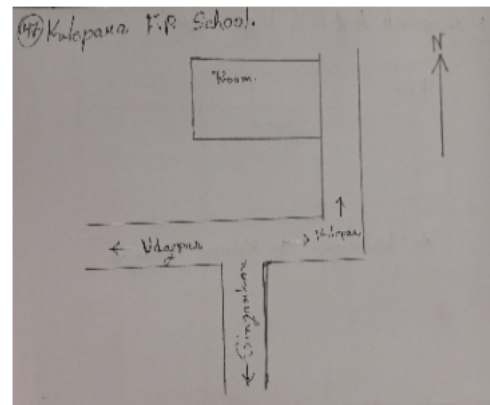

নির্বাচক নিবন্ধন আধিকারিকের স্বাক্ষর

Nazri Naksha

Google Map View

Polling Station Building Front View

Polling Station Front View

Cad View

Key MAP View

1 নাম : অপর্ণা পাল স্বামীর নাম: সুমান পাল বাড়ির নং : 03 বয়স : 33 লিঙ্গ : মহিলা	AQT2400042 ফটো উপলব্ধ	2 নাম : অচিন্ত্য কুমার পিতার নাম: গোকুল কুমার বাড়ির নং : n0017 বয়স : 61 লিঙ্গ : পুরুষ	AQT2318970 ফটো উপলব্ধ	3 নাম : হেমন্ত কুমার পিতার নাম: গোকুল কুমার বাড়ির নং : n0155 বয়স : 62 লিঙ্গ : পুরুষ	GFY0270835 ফটো উপলব্ধ
4 নাম : ছায়া কুমার স্বামীর নাম: প্রশান্ত কুমার বাড়ির নং : n0014 বয়স : 68 লিঙ্গ : মহিলা	WB/40/276/120398 ফটো উপলব্ধ	5 নাম : প্রভাত কুমার পিতার নাম: মুকুল কুমার বাড়ির নং : n0015 বয়স : 70 লিঙ্গ : পুরুষ	WB/40/276/120346 ফটো উপলব্ধ	6 নাম : কৃষ্ণা কুমার স্বামীর নাম: প্রভাত কুমার বাড়ির নং : n0015 বয়স : 60 লিঙ্গ : মহিলা	WB/40/276/120399 ফটো উপলব্ধ
7 নাম : কুমারজিৎ কুমার পিতার নাম: প্রভাত কুমার বাড়ির নং : n0015 বয়স : 36 লিঙ্গ : পুরুষ	AQT1201250 ফটো উপলব্ধ	8 নাম : প্রনব কুমার পিতার নাম: মুকুল কুমার বাড়ির নং : n0016 বয়স : 68 লিঙ্গ : পুরুষ	WB/40/276/120390 ফটো উপলব্ধ	9 নাম : মিনতী কুমার স্বামীর নাম: প্রনব কুমার বাড়ির নং : n0016 বয়স : 57 লিঙ্গ : মহিলা	WB/40/276/120389 ফটো উপলব্ধ
10 নাম : সুস্মিতা কুমার পিতার নাম: প্রনব কুমার বাড়ির নং : n0016 বয়স : 29 লিঙ্গ : মহিলা	AQT1700400 ফটো উপলব্ধ	11 নাম : সুবর্ণা কুমার পিতার নাম: কালীপদ কুমার বাড়ির নং : n0018 বয়স : 70 লিঙ্গ : মহিলা	WB/40/276/120335 ফটো উপলব্ধ	12 নাম : দিবাকর কুমার পিতার নাম: কালীপদ কুমার বাড়ির নং : n0018 বয়স : 68 লিঙ্গ : পুরুষ	WB/40/276/120882 ফটো উপলব্ধ
13 নাম : তাপসী কুমার স্বামীর নাম: দিবাকর কুমার বাড়ির নং : n0018 বয়স : 58 লিঙ্গ : মহিলা	WB/40/276/120336 ফটো উপলব্ধ	14 নাম : তন্ময় কুমার পিতার নাম: দিবাকর কুমার বাড়ির নং : n0018 বয়স : 40 লিঙ্গ : পুরুষ	GFY2300226 ফটো উপলব্ধ	15 নাম : চিন্ময় কুমার পিতার নাম: দিবাকর কুমার বাড়ির নং : n0018 বয়স : 36 লিঙ্গ : পুরুষ	GFY2760536 ফটো উপলব্ধ
16 নাম : শুভদীপ কুমার পিতার নাম: কৃষ্ণগোপাল কুমার বাড়ির নং : n0180 বয়স : 29 লিঙ্গ : পুরুষ	AQT1896547 ফটো উপলব্ধ	17 নাম : মৃগায় কুমার পিতার নাম: দিবাকর কুমার বাড়ির নং : n0018 বয়স : 36 লিঙ্গ : পুরুষ	GFY2760528 ফটো উপলব্ধ	18 নাম : অর্চনা কুমার স্বামীর নাম: অসিত কুমার বাড়ির নং : n0018 বয়স : 55 লিঙ্গ : মহিলা	WB/40/276/120337 ফটো উপলব্ধ
19 নাম : সন্তু কুমার পিতার নাম: অসিত কুমার বাড়ির নং : n0018 বয়স : 35 লিঙ্গ : পুরুষ	AQT1201268 ফটো উপলব্ধ	20 নাম : সতীরানী কুমার স্বামীর নাম: শম্ভুনাথ কুমার বাড়ির নং : n0082 বয়স : 84 লিঙ্গ : মহিলা	WB/40/276/120190 ফটো উপলব্ধ	21 নাম : কৃষ্ণগোপাল কুমার পিতার নাম: শম্ভুনাথ কুমার বাড়ির নং : n0082 বয়স : 65 লিঙ্গ : পুরুষ	WB/40/276/120442 ফটো উপলব্ধ
22 নাম : গোবিন্দ কুমার পিতার নাম: শম্ভুনাথ কুমার বাড়ির নং : n0082 বয়স : 62 লিঙ্গ : পুরুষ	WB/40/276/120472 ফটো উপলব্ধ	23 নাম : তপতী কুমার স্বামীর নাম: গোবিন্দ কুমার বাড়ির নং : n0082 বয়স : 56 লিঙ্গ : মহিলা	WB/40/276/120191 ফটো উপলব্ধ	24 নাম : বন্দনা কুমার স্বামীর নাম: কৃষ্ণচন্দ্র কুমার বাড়ির নং : n0082 বয়স : 47 লিঙ্গ : মহিলা	WB/40/276/120944 ফটো উপলব্ধ
25 নাম : রঘুনাথ কুমার পিতার নাম: মুগেন্দ্রনাথ কুমার বাড়ির নং : n0127 বয়স : 76 লিঙ্গ : পুরুষ	AQT2127173 ফটো উপলব্ধ	26 নাম : প্রতিমা কুমার স্বামীর নাম: রঘুনাথ কুমার বাড়ির নং : n0127 বয়স : 60 লিঙ্গ : মহিলা	WB/40/276/120576 ফটো উপলব্ধ	27 নাম : সন্দীপ কুমার পিতার নাম: রঘুনাথ কুমার বাড়ির নং : n0127 বয়স : 40 লিঙ্গ : পুরুষ	GFY2300234 ফটো উপলব্ধ
28 নাম : বাবলু পাত্র পিতার নাম: জনার্দন পাত্র বাড়ির নং : n0155 বয়স : 43 লিঙ্গ : পুরুষ	GFY1596527 ফটো উপলব্ধ	29 নাম : সৌমিতা কুমার স্বামীর নাম: সন্দীপ কুমার বাড়ির নং : n0127 বয়স : 29 লিঙ্গ : মহিলা	AQT1874494 ফটো উপলব্ধ	30 নাম : শুভাশীষ কুমার পিতার নাম: কৃষ্ণ গোপাল কুমার বাড়ির নং : n0199 বয়স : 26 লিঙ্গ : পুরুষ	AQT1997816 ফটো উপলব্ধ