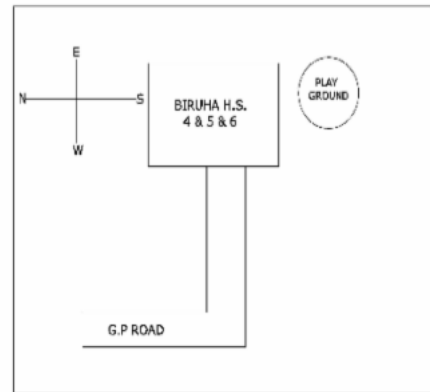

নির্বাচক নিবন্ধন আধিকারিকের স্বাক্ষর

Nazri Naksha

Google Map View

Polling Station Building Front View

Polling Station Front View

Cad View

Key MAP View

1	TFM1468081	নাম : হায়াতুননেসা খাতুন স্বামীর নাম: সেখ হারুন বাড়ির নং : বিরুহা কালনা বর্ধমান বয়স : 33 লিঙ্গ : মহিলা	ফটো উপলব্ধ	2	WB/40/276/006368	নাম : আশা ফ্রেপাল স্বামীর নাম: মানিক ফ্রেপাল বাড়ির নং : n0061 বয়স : 49 লিঙ্গ : মহিলা	ফটো উপলব্ধ	3	AQT0019075	নাম : জয়ন্ত ফ্রেপাল পিতার নাম: গোপাল ফ্রেপাল বাড়ির নং : n0061 বয়স : 48 লিঙ্গ : পুরুষ	ফটো উপলব্ধ
4	GFY1522770	নাম : অঞ্জলী ফ্রেপাল স্বামীর নাম: জয়ন্ত ফ্রেপাল বাড়ির নং : n0061 বয়স : 45 লিঙ্গ : মহিলা	ফটো উপলব্ধ	5	GFY2509909	নাম : অনিল ফ্রেপাল পিতার নাম: গোপাল ফ্রেপাল বাড়ির নং : n0061 বয়স : 40 লিঙ্গ : পুরুষ	ফটো উপলব্ধ	6	AQT1188556	নাম : বাসন্তী ফ্রেপাল স্বামীর নাম: অনিল ফ্রেপাল বাড়ির নং : n0061 বয়স : 37 লিঙ্গ : মহিলা	ফটো উপলব্ধ
7	WB/40/276/006177	নাম : শেফালী ফ্রেপাল স্বামীর নাম: স্বপন ফ্রেপাল বাড়ির নং : n0062 বয়স : 51 লিঙ্গ : মহিলা	ফটো উপলব্ধ	8	WB/40/276/006142	নাম : জলধর ফ্রেপাল পিতার নাম: কোরান ফ্রেপাল বাড়ির নং : n0063 বয়স : 66 লিঙ্গ : পুরুষ	ফটো উপলব্ধ	9	WB/40/276/006102	নাম : মন্দাকিনী ফ্রেপাল স্বামীর নাম: জলধর ফ্রেপাল বাড়ির নং : n0063 বয়স : 62 লিঙ্গ : মহিলা	ফটো উপলব্ধ
10	WB/40/276/006100	নাম : প্রিয়া ফ্রেপাল স্বামীর নাম: হারু ফ্রেপাল বাড়ির নং : n0064 বয়স : 60 লিঙ্গ : মহিলা	ফটো উপলব্ধ	11	WB/40/276/006280	নাম : গোপাল ফ্রেপাল পিতার নাম: বৃন্দ ফ্রেপাল বাড়ির নং : n0065 বয়স : 60 লিঙ্গ : পুরুষ	ফটো উপলব্ধ	12	GFY2703346	নাম : শৈলেন ফ্রেপাল পিতার নাম: লক্ষীনারায়ন ফ্রেপাল বাড়ির নং : n0052 বয়স : 43 লিঙ্গ : পুরুষ	ফটো উপলব্ধ
13	AQT1273671	নাম : তোতা ফ্রেপাল স্বামীর নাম: শৈলেন ফ্রেপাল বাড়ির নং : n0052 বয়স : 34 লিঙ্গ : মহিলা	ফটো উপলব্ধ	14	AQT1576917	নাম : মমতা ফ্রেপাল স্বামীর নাম: উত্তম ফ্রেপাল বাড়ির নং : n0052 বয়স : 35 লিঙ্গ : মহিলা	ফটো উপলব্ধ	15	WB/40/276/006289	নাম : হরেন ফ্রেপাল পিতার নাম: কালীপদ ফ্রেপাল বাড়ির নং : n0053 বয়স : 70 লিঙ্গ : পুরুষ	ফটো উপলব্ধ
16	GFY1522614	নাম : সবেন ফ্রেপাল পিতার নাম: হরেন ফ্রেপাল বাড়ির নং : n0053 বয়স : 45 লিঙ্গ : পুরুষ	ফটো উপলব্ধ	17	GFY2226041	নাম : সুরজ ফ্রেপাল পিতার নাম: হরেন ফ্রেপাল বাড়ির নং : n0053 বয়স : 42 লিঙ্গ : পুরুষ	ফটো উপলব্ধ	18	AQT1273689	নাম : রমেশ ফ্রেপাল পিতার নাম: হরেন ফ্রেপাল বাড়ির নং : n0053 বয়স : 40 লিঙ্গ : পুরুষ	ফটো উপলব্ধ
19	AQT1458033	নাম : পদ্ম ফ্রেপাল স্বামীর নাম: রমেশ ফ্রেপাল বাড়ির নং : n0053 বয়স : 37 লিঙ্গ : মহিলা	ফটো উপলব্ধ	20	AQT1458066	নাম : রাকেশ ফ্রেপাল পিতার নাম: হরেন ফ্রেপাল বাড়ির নং : n0053 বয়স : 31 লিঙ্গ : পুরুষ	ফটো উপলব্ধ	21	WB/40/276/006210	নাম : অঞ্জলী ফ্রেপাল স্বামীর নাম: কাশী ফ্রেপাল বাড়ির নং : n0053 বয়স : 57 লিঙ্গ : মহিলা	ফটো উপলব্ধ
22	AQT1188523	নাম : গৌতম ফ্রেপাল মায়ের নাম: অঞ্জলী ফ্রেপাল বাড়ির নং : n0053 বয়স : 36 লিঙ্গ : পুরুষ	ফটো উপলব্ধ	23	GFY2589695	নাম : উত্তম ফ্রেপাল পিতার নাম: কাশী ফ্রেপাল বাড়ির নং : n0053 বয়স : 43 লিঙ্গ : পুরুষ	ফটো উপলব্ধ	24	GFY2509891	নাম : দীপঙ্কর ফ্রেপাল পিতার নাম: মহাদেব ফ্রেপাল বাড়ির নং : n0053 বয়স : 37 লিঙ্গ : পুরুষ	ফটো উপলব্ধ
25	AQT1188531	নাম : শান্তি ফ্রেপাল স্বামীর নাম: সুরজ ফ্রেপাল বাড়ির নং : n0053 বয়স : 36 লিঙ্গ : মহিলা	ফটো উপলব্ধ	26	AQT1458157	নাম : চম্পা ফ্রেপাল পিতার নাম: কাশী ফ্রেপাল বাড়ির নং : n0053 বয়স : 31 লিঙ্গ : মহিলা	ফটো উপলব্ধ	27	WB/40/276/006208	নাম : অঙ্গুরা ফ্রেপাল স্বামীর নাম: তাপস ফ্রেপাল বাড়ির নং : n0054 বয়স : 52 লিঙ্গ : মহিলা	ফটো উপলব্ধ
28	WB/40/276/006667	নাম : সৃষ্টিধর ফ্রেপাল পিতার নাম: বাসুদেব ফ্রেপাল বাড়ির নং : n0055 বয়স : 70 লিঙ্গ : পুরুষ	ফটো উপলব্ধ	29	WB/40/276/006108	নাম : সন্ধ্যা ফ্রেপাল স্বামীর নাম: সৃষ্টিধর ফ্রেপাল বাড়ির নং : n0055 বয়স : 60 লিঙ্গ : মহিলা	ফটো উপলব্ধ	30	GFY2254175	নাম : মিঠুন ফ্রেপাল পিতার নাম: সৃষ্টিধর ফ্রেপাল বাড়ির নং : n0055 বয়স : 41 লিঙ্গ : পুরুষ	ফটো উপলব্ধ