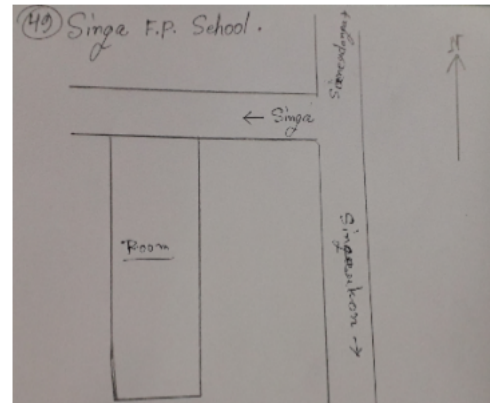

নির্বাচক নিবন্ধন আধিকারিকের স্বাক্ষর

Nazri Naksha

Google Map View

Polling Station Building Front View

Polling Station Front View

Cad View

Key MAP View

1 নাম : সুস্মিতা হাঁসদা (হেমরম) স্বামীর নাম: লক্ষীরাম হেমরম বাড়ির নং : n0202 বয়স : 30 লিঙ্গ : মহিলা	AQT1590884 ফটো উপলব্ধ	2 নাম : রামদেব পিতার নাম: রামখেলাবন বাড়ির নং : এন বয়স : 62 লিঙ্গ : পুরুষ	BTM1925890 ফটো উপলব্ধ	3 নাম : সবিতা দেবী স্বামীর নাম: রামদেব বাড়ির নং : এন বয়স : 51 লিঙ্গ : মহিলা	TEE0305003 ফটো উপলব্ধ
4 নাম : স্বামীর নাম: বাড়ির নং : n0081 বয়স : 68 লিঙ্গ : মহিলা	AQT2359818 ফটো উপলব্ধ	5 নাম : সুকান্ত পান পিতার নাম: জয়দেব পান বাড়ির নং : n0081 বয়স : 44 লিঙ্গ : পুরুষ	GFY1568732 ফটো উপলব্ধ	6 নাম : মঞ্জু ক্ষেত্রপাল স্বামীর নাম: উদয় ক্ষেত্রপাল বাড়ির নং : n0039 বয়স : 51 লিঙ্গ : মহিলা	WB/40/276/105134 ফটো উপলব্ধ
7 নাম : সুভাষ ক্ষেত্রপাল পিতার নাম: উদয় ক্ষেত্রপাল বাড়ির নং : n0039 বয়স : 40 লিঙ্গ : পুরুষ	AQT1383967 ফটো উপলব্ধ	8 নাম : তুলসী ক্ষেত্রপাল স্বামীর নাম: সুভাষ ক্ষেত্রপাল বাড়ির নং : n0039 বয়স : 32 লিঙ্গ : মহিলা	AQT1590942 ফটো উপলব্ধ	9 নাম : সুজয় ক্ষেত্রপাল পিতার নাম: বুধন ক্ষেত্রপাল বাড়ির নং : n0039 বয়স : 52 লিঙ্গ : পুরুষ	WB/40/276/105596 ফটো উপলব্ধ
10 নাম : বেহুলা ক্ষেত্রপাল স্বামীর নাম: সুজয় ক্ষেত্রপাল বাড়ির নং : n0039 বয়স : 46 লিঙ্গ : মহিলা	GFY1568807 ফটো উপলব্ধ	11 নাম : বিজয় ক্ষেত্রপাল পিতার নাম: বুধন ক্ষেত্রপাল বাড়ির নং : n0039 বয়স : 49 লিঙ্গ : পুরুষ	WB/40/276/105536 ফটো উপলব্ধ	12 নাম : ময়না ক্ষেত্রপাল স্বামীর নাম: বিজয় ক্ষেত্রপাল বাড়ির নং : n0039 বয়স : 43 লিঙ্গ : মহিলা	GFY1594472 ফটো উপলব্ধ
13 নাম : হৃদয় ক্ষেত্রপাল পিতার নাম: বুদোন ক্ষেত্রপাল বাড়ির নং : n0039 বয়স : 40 লিঙ্গ : পুরুষ	GFY2295236 ফটো উপলব্ধ	14 নাম : মহুয়া ক্ষেত্রপাল স্বামীর নাম: হৃদয় ক্ষেত্রপাল বাড়ির নং : n0039 বয়স : 39 লিঙ্গ : মহিলা	AQT1383868 ফটো উপলব্ধ	15 নাম : শম্ভু ক্ষেত্রপাল পিতার নাম: পচাই ক্ষেত্রপাল বাড়ির নং : n0040 বয়স : 65 লিঙ্গ : পুরুষ	WB/40/276/105534 ফটো উপলব্ধ
16 নাম : অঞ্জলী ক্ষেত্রপাল স্বামীর নাম: শম্ভু ক্ষেত্রপাল বাড়ির নং : n0040 বয়স : 59 লিঙ্গ : মহিলা	WB/40/276/105133 ফটো উপলব্ধ	17 নাম : লাট্টু ক্ষেত্রপাল পিতার নাম: শম্ভু ক্ষেত্রপাল বাড়ির নং : n0040 বয়স : 37 লিঙ্গ : পুরুষ	AQT0218958 ফটো উপলব্ধ	18 নাম : সোনালী ক্ষেত্রপাল পিতার নাম: বিজয় ক্ষেত্রপাল বাড়ির নং : এন0039 বয়স : 21 লিঙ্গ : মহিলা	AQT2458149 ফটো উপলব্ধ
19 নাম : শ্রাবনী ক্ষেত্রপাল পিতার নাম: সুজয় ক্ষেত্রপাল বাড়ির নং : এন0039 বয়স : 23 লিঙ্গ : মহিলা	AQT2355196 ফটো উপলব্ধ	20 নাম : সীমা ভকত স্বামীর নাম: চন্দন ভকত বাড়ির নং : এন0039 বয়স : 25 লিঙ্গ : মহিলা	AQT2073427 ফটো উপলব্ধ	21 নাম : সুরোজ ক্ষেত্রপাল পিতার নাম: বিজয় ক্ষেত্রপাল বাড়ির নং : এন0039 বয়স : 25 লিঙ্গ : পুরুষ	AQT2072759 ফটো উপলব্ধ
22 নাম : বুমা ক্ষেত্রপাল স্বামীর নাম: লাল্টু ক্ষেত্রপাল বাড়ির নং : n0040 বয়স : 29 লিঙ্গ : মহিলা	AQT1794379 ফটো উপলব্ধ	23 নাম : সুবোধ কিস্কু পিতার নাম: রায়মন কিস্কু বাড়ির নং : n081 বয়স : 25 লিঙ্গ : পুরুষ	AQT2281087 ফটো উপলব্ধ	24 নাম : বিকোন্স্টা কিস্কু পিতার নাম: রায়মন কিস্কু বাড়ির নং : এন0181 বয়স : 27 লিঙ্গ : পুরুষ	AQT2073369 ফটো উপলব্ধ
25 নাম : দীপা কিস্কু স্বামীর নাম: জহন কিস্কু বাড়ির নং : এন0181 বয়স : 32 লিঙ্গ : মহিলা	SQT1447929 ফটো উপলব্ধ	26 নাম : রায়মন কিস্কু পিতার নাম: পাগান কিস্কু বাড়ির নং : n0181 বয়স : 52 লিঙ্গ : পুরুষ	WB/40/276/105292 ফটো উপলব্ধ	27 নাম : জহন কিস্কু পিতার নাম: পাগান কিস্কু বাড়ির নং : n0181 বয়স : 41 লিঙ্গ : পুরুষ	GFY2231413 ফটো উপলব্ধ
28 নাম : মুংলী কিস্কু স্বামীর নাম: রায়মন কিস্কু বাড়ির নং : n0181 বয়স : 46 লিঙ্গ : মহিলা	GFY1568708 ফটো উপলব্ধ	29 নাম : মামনি কোল স্বামীর নাম: রুইদাস কোল বাড়ির নং : n0232 বয়স : 24 লিঙ্গ : মহিলা	AQT2281491 ফটো উপলব্ধ	30 নাম : রুইদাস কোল পিতার নাম: গোপাল কোল বাড়ির নং : n0232 বয়স : 32 লিঙ্গ : পুরুষ	AQT1897008 ফটো উপলব্ধ