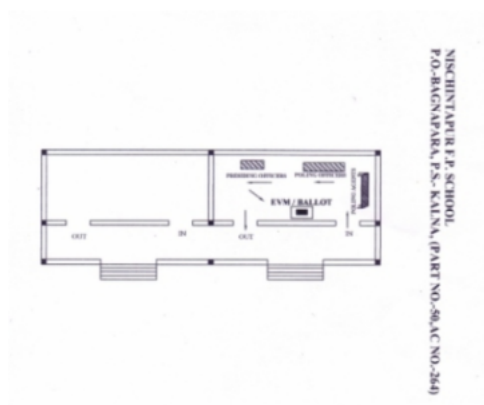

নির্বাচক নিবন্ধন আধিকারিকের স্বাক্ষর

Nazri Naksha

Google Map View

Polling Station Building Front View

Polling Station Front View

Cad View

Key MAP View

1 নাম : মদন কিস্কু পিতার নাম: সিধু কিস্কু বাড়ির নং : n0144 বয়স : 49 লিঙ্গ : পুরুষ ফটো উপলব্ধ	WB/40/276/210216	2 নাম : সান্তনা কিস্কু স্বামীর নাম: মদন কিস্কু বাড়ির নং : n0144 বয়স : 45 লিঙ্গ : মহিলা ফটো উপলব্ধ	GFY1607829	3 নাম : রবি মালিক (কিস্কু) স্বামীর নাম: ভবেশ মালিক বাড়ির নং : n0144 বয়স : 54 লিঙ্গ : মহিলা ফটো উপলব্ধ	GFY1608454
4 নাম : ভুবন কিস্কু পিতার নাম: সিধু কিস্কু বাড়ির নং : n0144 বয়স : 42 লিঙ্গ : পুরুষ ফটো উপলব্ধ	GFY2325975	5 নাম : আল্লাদি কিস্কু স্বামীর নাম: ভুবন কিস্কু বাড়ির নং : n0144 বয়স : 45 লিঙ্গ : মহিলা ফটো উপলব্ধ	AQT1794593	6 নাম : বন্দনা কিস্কু পিতার নাম: মদন কিস্কু বাড়ির নং : এন0188 বয়স : 22 লিঙ্গ : মহিলা ফটো উপলব্ধ	AQT2366516
7 নাম : অনন্ত কিস্কু পিতার নাম: মদন কিস্কু বাড়ির নং : N0144 বয়স : 24 লিঙ্গ : পুরুষ ফটো উপলব্ধ	AQT2203230	8 নাম : মানু ওরাও মায়ের নাম: গৌরী ওরাও বাড়ির নং : এন0051 বয়স : 71 লিঙ্গ : মহিলা ফটো উপলব্ধ	AQT2100956	9 নাম : মালতি ওরাও স্বামীর নাম: তপন ওরাও বাড়ির নং : এন0052 বয়স : 22 লিঙ্গ : মহিলা ফটো উপলব্ধ	AQT2366565
10 নাম : শিউলী ওরাও পিতার নাম: রনজিত ওরাও বাড়ির নং : এন0051 বয়স : 25 লিঙ্গ : মহিলা ফটো উপলব্ধ	AQT2076628	11 নাম : তপন ওরাও পিতার নাম: হীরেন ওরাও বাড়ির নং : n0052 বয়স : 29 লিঙ্গ : পুরুষ ফটো উপলব্ধ	AQT1794627	12 নাম : রনজিত ওরাও পিতার নাম: রবি ওরাও বাড়ির নং : n0051 বয়স : 53 লিঙ্গ : পুরুষ ফটো উপলব্ধ	WB/40/276/210057
13 নাম : কুমলী ওরাও স্বামীর নাম: রনজিত ওরাও বাড়ির নং : n0051 বয়স : 45 লিঙ্গ : মহিলা ফটো উপলব্ধ	WB/40/276/210172	14 নাম : হিরেন ওরাও পিতার নাম: মৃগলা ওরাও বাড়ির নং : n0052 বয়স : 59 লিঙ্গ : পুরুষ ফটো উপলব্ধ	WB/40/276/210532	15 নাম : স্বপন ওরাও পিতার নাম: হীরেন ওরাও বাড়ির নং : n0052 বয়স : 32 লিঙ্গ : পুরুষ ফটো উপলব্ধ	AQT1384213
16 নাম : সুজিত কর্মকার পিতার নাম: অনুকুল কর্মকার বাড়ির নং : n0035 বয়স : 73 লিঙ্গ : পুরুষ ফটো উপলব্ধ	WB/40/276/210161	17 নাম : সুচিত্রা কর্মকার স্বামীর নাম: সুজিত কর্মকার বাড়ির নং : n0035 বয়স : 67 লিঙ্গ : মহিলা ফটো উপলব্ধ	WB/40/276/210451	18 নাম : জয়ন্ত নারায়ন কর্মকার পিতার নাম: সুজিত কর্মকার বাড়ির নং : n0035 বয়স : 46 লিঙ্গ : পুরুষ ফটো উপলব্ধ	GFY1462324
19 নাম : করবী কর্মকার স্বামীর নাম: অচিন্ত্য কুমার কর্মকার বাড়ির নং : n0035 বয়স : 29 লিঙ্গ : মহিলা ফটো উপলব্ধ	AQT1701051	20 নাম : দিলীপ কিস্কু পিতার নাম: সিধু কিস্কু বাড়ির নং : n0144 বয়স : 49 লিঙ্গ : পুরুষ ফটো উপলব্ধ	AQT1897537	21 নাম : প্রশান্ত কোলে পিতার নাম: ভানুরাম কোলে বাড়ির নং : n0049 বয়স : 58 লিঙ্গ : পুরুষ ফটো উপলব্ধ	WB/40/276/210438
22 নাম : দিলীপ কোলে পিতার নাম: শংকর কোলে বাড়ির নং : n0036 বয়স : 61 লিঙ্গ : পুরুষ ফটো উপলব্ধ	WB/40/276/210229	23 নাম : মিতা কোলে স্বামীর নাম: দিলীপ কোলে বাড়ির নং : n0036 বয়স : 55 লিঙ্গ : মহিলা ফটো উপলব্ধ	GFY1462365	24 নাম : প্রনব কুমার কোলে পিতার নাম: শংকর কোলে বাড়ির নং : n0037 বয়স : 70 লিঙ্গ : পুরুষ ফটো উপলব্ধ	AQT2366433
25 নাম : নিস্তারিনী কোলে স্বামীর নাম: প্রনব কোলে বাড়ির নং : n0037 বয়স : 60 লিঙ্গ : মহিলা ফটো উপলব্ধ	WB/40/276/210452	26 নাম : মৃনালকান্তি কোলে পিতার নাম: প্রনব কুমার কোলে বাড়ির নং : n0037 বয়স : 42 লিঙ্গ : পুরুষ ফটো উপলব্ধ	GFY2326031	27 নাম : চন্দ্র শেখর কোলে পিতার নাম: প্রনব কুমার কোলে বাড়ির নং : n0037 বয়স : 39 লিঙ্গ : পুরুষ ফটো উপলব্ধ	GFY2526242
28 নাম : স্বপন কুমার কোলে পিতার নাম: শংকর কোলে বাড়ির নং : n0038 বয়স : 63 লিঙ্গ : পুরুষ ফটো উপলব্ধ	WB/40/276/210428	29 নাম : ইন্দ্রজিৎ কোলে পিতার নাম: স্বপন কুমার কোলে বাড়ির নং : n0038 বয়স : 39 লিঙ্গ : পুরুষ ফটো উপলব্ধ	GFY2526259	30 নাম : মিস্তি কোলে স্বামীর নাম: মৃনাল কান্তি কোলে বাড়ির নং : n0037 বয়স : 30 লিঙ্গ : মহিলা ফটো উপলব্ধ	AQT1700988