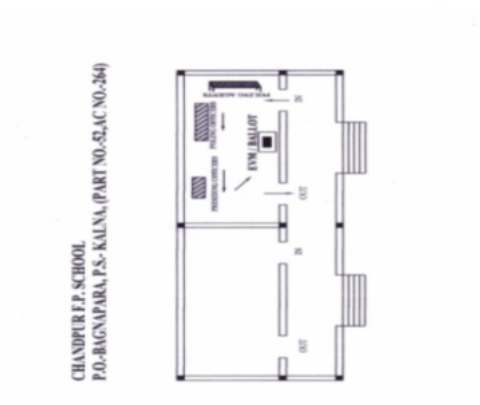

নির্বাচক নিবন্ধন আধিকারিকের স্বাক্ষর

Nazri Naksha

Google Map View

Polling Station Building Front View

Polling Station Front View

Cad View

Key MAP View

1	RPB1759968	নাম : সবিতা লোহার কর্মকার স্বামীর নাম: গোপেশ্বর কর্মকার বাড়ির নং : নং085 বয়স : 33 লিঙ্গ : মহিলা	ফটো উপলব্ধ	2	AQT1701499	নাম : শ্রীমন্ত কর্মকার পিতার নাম: বিশ্বনাথ কর্মকার বাড়ির নং : n0084 বয়স : 33 লিঙ্গ : পুরুষ	ফটো উপলব্ধ	3	AQT1701481	নাম : রমা কর্মকার (বাগ) স্বামীর নাম: শ্রীমন্ত কর্মকার বাড়ির নং : n0084 বয়স : 31 লিঙ্গ : মহিলা	ফটো উপলব্ধ
4	WB/40/276/204415	নাম : শঙ্করী কর্মকার স্বামীর নাম: লক্ষ্মী কর্মকার বাড়ির নং : n0085 বয়স : 60 লিঙ্গ : মহিলা	ফটো উপলব্ধ	5	GFY2234664	নাম : গোপেশ্বর কর্মকার পিতার নাম: লক্ষীকান্ত কর্মকার বাড়ির নং : n0085 বয়স : 42 লিঙ্গ : পুরুষ	ফটো উপলব্ধ	6	WB/40/276/204494	নাম : উত্তম কর্মকার পিতার নাম: তারাপদ কর্মকার বাড়ির নং : n0086 বয়স : 48 লিঙ্গ : পুরুষ	ফটো উপলব্ধ
7	AQT1701473	নাম : ইন্দ্রানী কর্মকার স্বামীর নাম: উত্তম কর্মকার বাড়ির নং : n0086 বয়স : 29 লিঙ্গ : মহিলা	ফটো উপলব্ধ	8	WB/40/276/204307	নাম : অর্চনা কর্মকার স্বামীর নাম: কেনারাম কর্মকার বাড়ির নং : n0083 বয়স : 68 লিঙ্গ : মহিলা	ফটো উপলব্ধ	9	GFY2525707	নাম : কানাই কর্মকার পিতার নাম: কেনারাম কর্মকার বাড়ির নং : n0083 বয়স : 43 লিঙ্গ : পুরুষ	ফটো উপলব্ধ
10	WB/40/276/204386	নাম : আশা কর্মকার স্বামীর নাম: বিশ্বনাথ কর্মকার বাড়ির নং : n0084 বয়স : 58 লিঙ্গ : মহিলা	ফটো উপলব্ধ	11	GFY2619609	নাম : কালীপদ কর্মকার পিতার নাম: বিশ্বনাথ কর্মকার বাড়ির নং : n0084 বয়স : 42 লিঙ্গ : পুরুষ	ফটো উপলব্ধ	12	AQT1701465	নাম : সুনীতি কর্মকার (রায়) স্বামীর নাম: কালীপদ কর্মকার বাড়ির নং : n0084 বয়স : 35 লিঙ্গ : মহিলা	ফটো উপলব্ধ
13	AQT2076974	নাম : বিশ্বজিৎ কোঁড়া পিতার নাম: বিজয় কোঁড়া বাড়ির নং : N0168 বয়স : 28 লিঙ্গ : পুরুষ	ফটো উপলব্ধ	14	AQT2077220	নাম : অরিন্দম কোঁড়া পিতার নাম: বাবলু কোঁড়া বাড়ির নং : N0167 বয়স : 25 লিঙ্গ : পুরুষ	ফটো উপলব্ধ	15	AQT2076933	নাম : মামনি কোঁড়া স্বামীর নাম: রাজেশ কোঁড়া বাড়ির নং : N00168 বয়স : 28 লিঙ্গ : মহিলা	ফটো উপলব্ধ
16	AQT2478220	নাম : অপর্ণা কোঁড়া স্বামীর নাম: অরিন্দম কোঁড়া বাড়ির নং : চাঁদপুর বয়স : 22 লিঙ্গ : মহিলা	ফটো উপলব্ধ	17	GFY1608520	নাম : দীপক কোলে পিতার নাম: অজিত কোলে বাড়ির নং : n0120 বয়স : 42 লিঙ্গ : পুরুষ	ফটো উপলব্ধ	18	AQT1899079	নাম : চৈতালী বিশ্বাস পিতার নাম: দেবরত বিশ্বাস বাড়ির নং : এন0118 বয়স : 28 লিঙ্গ : মহিলা	ফটো উপলব্ধ
19	AQT1900182	নাম : ঝুম্পা কোলে স্বামীর নাম: সৌমিত্র কোলে বাড়ির নং : এন0058 বয়স : 27 লিঙ্গ : মহিলা	ফটো উপলব্ধ	20	AQT2293504	নাম : সিজা কোলে স্বামীর নাম: সন্দীপ কোলে বাড়ির নং : এন0058 বয়স : 25 লিঙ্গ : মহিলা	ফটো উপলব্ধ	21	GFY2716652	নাম : সুলতা কোলে পিতার নাম: জয়দেব কোলে বাড়ির নং : n0061 বয়স : 39 লিঙ্গ : মহিলা	ফটো উপলব্ধ
22	AQT2204279	নাম : গোপাল কোলে পিতার নাম: জয়দেব কোলে বাড়ির নং : N0061 বয়স : 26 লিঙ্গ : পুরুষ	ফটো উপলব্ধ	23	GFY0423426	নাম : চম্পা কোলে স্বামীর নাম: জগন্নাথ কোলে বাড়ির নং : n0119 বয়স : 49 লিঙ্গ : মহিলা	ফটো উপলব্ধ	24	GFY0423418	নাম : জগন্নাথ কোলে পিতার নাম: ভূতনাথ কোলে বাড়ির নং : n0119 বয়স : 54 লিঙ্গ : পুরুষ	ফটো উপলব্ধ
25	AQT2077238	নাম : রানী কোলে স্বামীর নাম: শান্তনু কোলে বাড়ির নং : এন0119 বয়স : 27 লিঙ্গ : মহিলা	ফটো উপলব্ধ	26	AQT0232652	নাম : টুম্পা কোলে স্বামীর নাম: বলাই কোলে বাড়ির নং : n0058 বয়স : 39 লিঙ্গ : মহিলা	ফটো উপলব্ধ	27	WB/40/276/204536	নাম : রাজু কোলে পিতার নাম: বাসুদেব কোলে বাড়ির নং : n0059 বয়স : 48 লিঙ্গ : পুরুষ	ফটো উপলব্ধ
28	AQT1202845	নাম : টুম্পা কোলে (পাল) স্বামীর নাম: রাজু কোলে বাড়ির নং : n0059 বয়স : 40 লিঙ্গ : মহিলা	ফটো উপলব্ধ	29	AQT1670298	নাম : রবীন্দ্রনাথ কোলে পিতার নাম: যষ্ঠী কোলে বাড়ির নং : n0060 বয়স : 62 লিঙ্গ : পুরুষ	ফটো উপলব্ধ	30	WB/40/276/204643	নাম : ভারতী কোলে স্বামীর নাম: রবীন্দ্রনাথ কোলে বাড়ির নং : n0060 বয়স : 57 লিঙ্গ : মহিলা	ফটো উপলব্ধ