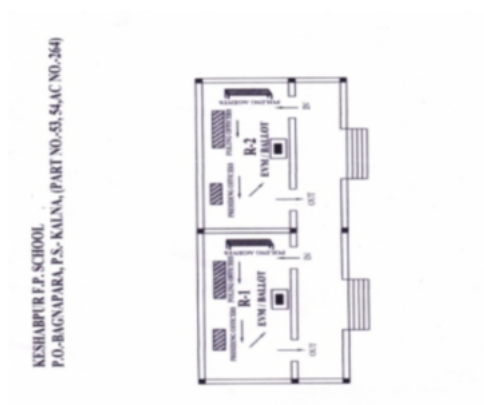

নির্বাচক নিবন্ধন আধিকারিকের স্বাক্ষর

Nazri Naksha

Google Map View

Polling Station Building Front View

Polling Station Front View

Cad View

Key MAP View

1 নাম : স্বাতী (কুন্ড) মুখার্জী স্বামীর নাম: চিরঞ্জীব মুখার্জী বাড়ির নং : n0173 বয়স : 40 লিঙ্গ : মহিলা	KGX2690634 ফটো উপলব্ধ	2 নাম : অঞ্জনা অধিকারী স্বামীর নাম: নীলকণ্ঠ অধিকারী বাড়ির নং : n0187 বয়স : 38 লিঙ্গ : মহিলা	GFY2717601 ফটো উপলব্ধ	3 নাম : রত্না অধিকারী স্বামীর নাম: অনিল অধিকারী বাড়ির নং : n0188 বয়স : 60 লিঙ্গ : মহিলা	WB/40/276/204054 ফটো উপলব্ধ
4 নাম : অনিল অধিকারী পিতার নাম: বেনীমাধব অধিকারী বাড়ির নং : n0189 বয়স : 69 লিঙ্গ : পুরুষ	WB/40/276/204718 ফটো উপলব্ধ	5 নাম : নীলকণ্ঠ অধিকারী পিতার নাম: নির্মল অধিকারী বাড়ির নং : n0196 বয়স : 43 লিঙ্গ : পুরুষ	GFY2065704 ফটো উপলব্ধ	6 নাম : নির্মল অধিকারী পিতার নাম: বেনীমাধব অধিকারী বাড়ির নং : n0197 বয়স : 66 লিঙ্গ : পুরুষ	WB/40/276/204634 ফটো উপলব্ধ
7 নাম : সুবোধকুমার আচার্য পিতার নাম: শশীভূষণ আচার্য বাড়ির নং : n0161 বয়স : 69 লিঙ্গ : পুরুষ	WB/40/276/219235 ফটো উপলব্ধ	8 নাম : শিবানী আচার্য স্বামীর নাম: সুবোধকুমার আচার্য বাড়ির নং : n0161 বয়স : 57 লিঙ্গ : মহিলা	GFY1438126 ফটো উপলব্ধ	9 নাম : দিপালী আচার্য স্বামীর নাম: মনুটরাম আচার্য বাড়ির নং : n0162 বয়স : 69 লিঙ্গ : মহিলা	WB/40/276/219092 ফটো উপলব্ধ
10 নাম : লাবনী আচার্য পিতার নাম: সুবোধ কুমার আচার্য বাড়ির নং : n0161 বয়স : 29 লিঙ্গ : মহিলা	AQT1795863 ফটো উপলব্ধ	11 নাম : নিখিল কুন্ডু পিতার নাম: নিতাই কুন্ডু বাড়ির নং : n0126 বয়স : 71 লিঙ্গ : পুরুষ	WB/40/276/219122 ফটো উপলব্ধ	12 নাম : ঝর্ণা কুন্ডু স্বামীর নাম: নিখিল কুন্ডু বাড়ির নং : n0126 বয়স : 65 লিঙ্গ : মহিলা	GFY1441609 ফটো উপলব্ধ
13 নাম : বিশ্বনাথ কুন্ডু পিতার নাম: নিখিল কুন্ডু বাড়ির নং : n0126 বয়স : 45 লিঙ্গ : পুরুষ	GFY1441047 ফটো উপলব্ধ	14 নাম : সন্দেবী কুন্ডু স্বামীর নাম: বিশ্বনাথ কুন্ডু বাড়ির নং : n0126 বয়স : 32 লিঙ্গ : মহিলা	AQT1478031 ফটো উপলব্ধ	15 নাম : সুকুমার কর্মকার পিতার নাম: রাধাকান্ত কর্মকার বাড়ির নং : n0122 বয়স : 72 লিঙ্গ : পুরুষ	WB/40/276/219121 ফটো উপলব্ধ
16 নাম : সুনীতি কর্মকার স্বামীর নাম: সুকুমার কর্মকার বাড়ির নং : n0122 বয়স : 65 লিঙ্গ : মহিলা	WB/40/276/219191 ফটো উপলব্ধ	17 নাম : সজল কর্মকার পিতার নাম: সুকুমার কর্মকার বাড়ির নং : n0122 বয়স : 44 লিঙ্গ : পুরুষ	AQT1203694 ফটো উপলব্ধ	18 নাম : মৌসুমী কর্মকার স্বামীর নাম: সজল কর্মকার বাড়ির নং : n0122 বয়স : 33 লিঙ্গ : মহিলা	AQT1478114 ফটো উপলব্ধ
19 নাম : সৌরভ মান্ডি পিতার নাম: অজয় মান্ডি বাড়ির নং : এন122 বয়স : 30 লিঙ্গ : পুরুষ	AQT2293827 ফটো উপলব্ধ	20 নাম : বৈদ্যনাথ কিস্কু পিতার নাম: সুকল কিস্কু বাড়ির নং : n0190 বয়স : 41 লিঙ্গ : পুরুষ	GFY2327716 ফটো উপলব্ধ	21 নাম : লক্ষী কিস্কু স্বামীর নাম: সুকল কিস্কু বাড়ির নং : n0219 বয়স : 43 লিঙ্গ : মহিলা	AQT1898451 ফটো উপলব্ধ
22 নাম : প্রতিমা কিস্কু স্বামীর নাম: বৈদ্যনাথ কিস্কু বাড়ির নং : n0220 বয়স : 41 লিঙ্গ : মহিলা	AQT1898469 ফটো উপলব্ধ	23 নাম : মামনি কিস্কু স্বামীর নাম: ছোটন কিস্কু বাড়ির নং : n0221 বয়স : 31 লিঙ্গ : মহিলা	AQT1898477 ফটো উপলব্ধ	24 নাম : সোমনাথ কিস্কু পিতার নাম: শুকল কিস্কু বাড়ির নং : n0118 বয়স : 71 লিঙ্গ : পুরুষ	WB/40/276/219308 ফটো উপলব্ধ
25 নাম : মুংলী কিস্কু স্বামীর নাম: সোমনাথ কিস্কু বাড়ির নং : n0118 বয়স : 65 লিঙ্গ : মহিলা	WB/40/276/219107 ফটো উপলব্ধ	26 নাম : ছবি কিস্কু স্বামীর নাম: গণেশ কিস্কু বাড়ির নং : n0119 বয়স : 59 লিঙ্গ : মহিলা	WB/40/276/219052 ফটো উপলব্ধ	27 নাম : সঞ্জয় কিস্কু পিতার নাম: গণেশ কিস্কু বাড়ির নং : এন0119 বয়স : 38 লিঙ্গ : পুরুষ	AQT2367753 ফটো উপলব্ধ
28 নাম : কাকুলী কিস্কু স্বামীর নাম: সঞ্জয় কিস্কু বাড়ির নং : n0241 বয়স : 40 লিঙ্গ : মহিলা	AQT1974948 ফটো উপলব্ধ	29 নাম : সংগীতা কোঁড়া স্বামীর নাম: দীপক কোঁড়া বাড়ির নং : n0200 বয়স : 24 লিঙ্গ : মহিলা	AQT2205359 ফটো উপলব্ধ	30 নাম : রাহুল কোঁড়া পিতার নাম: শক্তি কোঁড়া বাড়ির নং : পূর্ব 543 নং 32 বয়স : 22 লিঙ্গ : পুরুষ	AQT2367654 ফটো উপলব্ধ