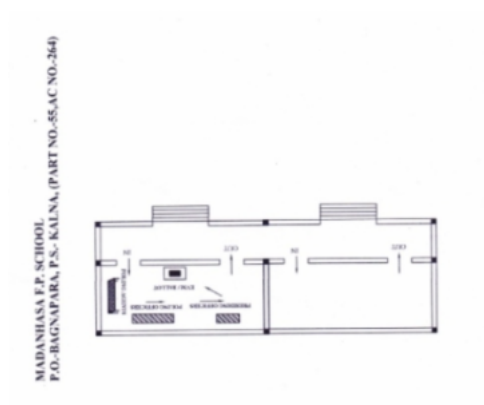

নির্বাচক নিবন্ধন আধিকারিকের স্বাক্ষর

Nazri Naksha

Google Map View

Polling Station Building Front View

Polling Station Front View

Cad View

Key MAP View

1 নাম : মাফুজা বিবি স্বামীর নাম : অরুণ সেন বাড়ির নং : n0037 বয়স : 30 লিঙ্গ : মহিলা	AQT1796093 ফটো উপলব্ধ	2 নাম : জাহিয়া বিবি স্বামীর নাম : রহেদ কাজী বাড়ির নং : n0019 বয়স : 46 লিঙ্গ : মহিলা	GFY1461920 ফটো উপলব্ধ	3 নাম : তাহেরা বিবি স্বামীর নাম : কালাম মন্ডল বাড়ির নং : n0232 বয়স : 48 লিঙ্গ : মহিলা	GFY1461888 ফটো উপলব্ধ
4 নাম : আনোয়ারা বেগম স্বামীর নাম : মোস্তাব আলি সেখ বাড়ির নং : n0232 বয়স : 43 লিঙ্গ : মহিলা	GFY2526499 ফটো উপলব্ধ	5 নাম : সরিফা খাতুন পিতার নাম : রহেদ কাজী বাড়ির নং : n0019 বয়স : 24 লিঙ্গ : মহিলা	AQT2206522 ফটো উপলব্ধ	6 নাম : সাবিনা ইয়াসমিন পিতার নাম : নূর আল শাহ বাড়ির নং : n0030 বয়স : 36 লিঙ্গ : মহিলা	YWL1904069 ফটো উপলব্ধ
7 নাম : কনিজা বিবি স্বামীর নাম : নকুর আলি মল্লিক বাড়ির নং : n0271 বয়স : 37 লিঙ্গ : মহিলা	AQT1898824 ফটো উপলব্ধ	8 নাম : কাকুলী বিবি স্বামীর নাম : রুলামিন সেখ বাড়ির নং : n0258 বয়স : 34 লিঙ্গ : মহিলা	AQT1898691 ফটো উপলব্ধ	9 নাম : রহিদা খাতুন পিতার নাম : হোসেম আলি সেখ বাড়ির নং : N004 বয়স : 26 লিঙ্গ : মহিলা	AQT1974997 ফটো উপলব্ধ
10 নাম : ছবিরা বিবি স্বামীর নাম : মুক্তার সেখ বাড়ির নং : N0141 বয়স : 27 লিঙ্গ : মহিলা	AQT1975069 ফটো উপলব্ধ	11 নাম : শিবানী অধিকারী স্বামীর নাম : সঞ্জীব অধিকারী বাড়ির নং : n0102 বয়স : 32 লিঙ্গ : মহিলা	AQT1975309 ফটো উপলব্ধ	12 নাম : মহঃ বারসেদ আলি মন্ডল পিতার নাম : আব্দুল গফুর মন্ডল বাড়ির নং : n0039 বয়স : 66 লিঙ্গ : পুরুষ	GFY2067049 ফটো উপলব্ধ
13 নাম : ফিরোজা বেগম মন্ডল স্বামীর নাম : মোহম্মদ বারসেদ আলি মন্ডল বাড়ির নং : n0039 বয়স : 56 লিঙ্গ : মহিলা	AQT2495042 ফটো উপলব্ধ	14 নাম : বসির মন্ডল পিতার নাম : মোহম্মদ বারসেদ মন্ডল বাড়ির নং : এন0039 বয়স : 36 লিঙ্গ : পুরুষ	GFY2764355 ফটো উপলব্ধ	15 নাম : বিমান মন্ডল পিতার নাম : বারসেদ মন্ডল বাড়ির নং : n0039 বয়স : 32 লিঙ্গ : পুরুষ	AQT1478411 ফটো উপলব্ধ
16 নাম : আয়েশা ইয়াসমিন স্বামীর নাম : হাসানুল মণ্ডল বাড়ির নং : n0240 বয়স : 32 লিঙ্গ : মহিলা	AQT1898519 ফটো উপলব্ধ	17 নাম : মুন্না ওরাং পিতার নাম : ফাগু ওরাং বাড়ির নং : n0213 বয়স : 45 লিঙ্গ : পুরুষ	AQT1975226 ফটো উপলব্ধ	18 নাম : তুলতুল কর্মকার স্বামীর নাম : সৌমেন কর্মকার বাড়ির নং : n0259 বয়স : 36 লিঙ্গ : মহিলা	AQT1898709 ফটো উপলব্ধ
19 নাম : পূজা কর্মকার স্বামীর নাম : বুদ্ধদেব কর্মকার বাড়ির নং : এন0076 বয়স : 25 লিঙ্গ : মহিলা	AQT2077881 ফটো উপলব্ধ	20 নাম : প্রসেনজিৎ কর্মকার পিতার নাম : মহাদেব কর্মকার বাড়ির নং : n0085 বয়স : 26 লিঙ্গ : পুরুষ	AQT1974955 ফটো উপলব্ধ	21 নাম : দিব্যেন্দু কর্মকার পিতার নাম : বিমল কর্মকার বাড়ির নং : এন0077 বয়স : 25 লিঙ্গ : পুরুষ	AQT2077782 ফটো উপলব্ধ
22 নাম : চায়না কর্মকার স্বামীর নাম : সাধন কর্মকার বাড়ির নং : n0074 বয়স : 47 লিঙ্গ : মহিলা	GFY0439257 ফটো উপলব্ধ	23 নাম : আদিত্য কর্মকার পিতার নাম : সাধন কর্মকার বাড়ির নং : n0074 বয়স : 29 লিঙ্গ : পুরুষ	AQT1702059 ফটো উপলব্ধ	24 নাম : সাধন কর্মকার পিতার নাম : বিমল কর্মকার বাড়ির নং : n0074 বয়স : 52 লিঙ্গ : পুরুষ	WB/40/276/213602 ফটো উপলব্ধ
25 নাম : বাসন্তী কর্মকার স্বামীর নাম : গঙ্গা কর্মকার বাড়ির নং : n0073 বয়স : 51 লিঙ্গ : মহিলা	WB/40/276/213493 ফটো উপলব্ধ	26 নাম : গঙ্গা কর্মকার পিতার নাম : বিশ্বনাথ কর্মকার বাড়ির নং : n0073 বয়স : 55 লিঙ্গ : পুরুষ	WB/40/276/213438 ফটো উপলব্ধ	27 নাম : দীপঙ্কর কর্মকার পিতার নাম : হারাধন কর্মকার বাড়ির নং : n0081 বয়স : 29 লিঙ্গ : পুরুষ	AQT1702067 ফটো উপলব্ধ
28 নাম : মীনা কর্মকার স্বামীর নাম : হারাধন কর্মকার বাড়ির নং : n0081 বয়স : 47 লিঙ্গ : মহিলা	GFY2620078 ফটো উপলব্ধ	29 নাম : সুমিত্রা কর্মকার স্বামীর নাম : হরিসাধন কর্মকার বাড়ির নং : n0081 বয়স : 43 লিঙ্গ : মহিলা	AQT1286558 ফটো উপলব্ধ	30 নাম : হরিসাধন কর্মকার পিতার নাম : শীতল চন্দ্র কর্মকার বাড়ির নং : n0081 বয়স : 47 লিঙ্গ : পুরুষ	GFY2620060 ফটো উপলব্ধ