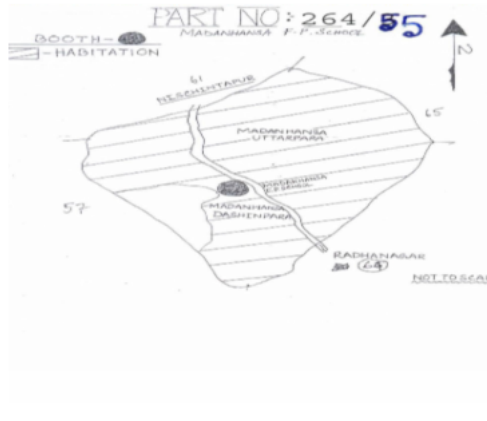

Nazri Naksha