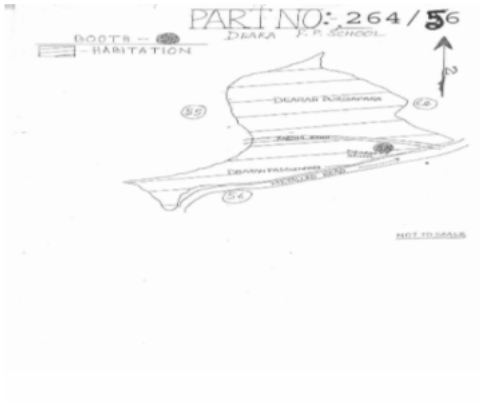

Nazri Naksha