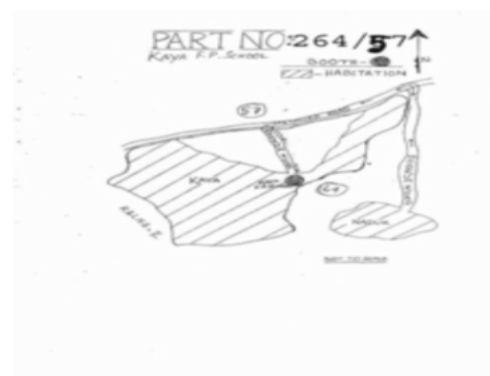

নির্বাচক নিবন্ধন আধিকারিকের স্বাক্ষর

Nazri Naksha

Google Map View

Polling Station Building Front View

Polling Station Front View

Cad View

Key MAP View

1 নাম : রুপালী সরেন পিতার নাম: বাপি সরেন বাড়ির নং : এন0182 বয়স : 33 লিঙ্গ : মহিলা	RPB1577964 ফটো উপলব্ধ	2 নাম : প্রশান্ত মাঝি পিতার নাম: সজিত মাঝি বাড়ির নং : N0091 বয়স : 27 লিঙ্গ : পুরুষ	AQT2208437 ফটো উপলব্ধ	3 নাম : সেখ হাফিজুল রহমান পিতার নাম: মহম্মাদ ইসমাইল বাড়ির নং : 270 বয়স : 41 লিঙ্গ : পুরুষ	RVU0458398 ফটো উপলব্ধ
4 নাম : জয়ন্ত মাঝি পিতার নাম: সজিত মাঝি বাড়ির নং : N0091 বয়স : 25 লিঙ্গ : পুরুষ	AQT2208445 ফটো উপলব্ধ	5 নাম : হেমন্ত মাঝি পিতার নাম: নির্মল মাঝি বাড়ির নং : N0091 বয়স : 24 লিঙ্গ : পুরুষ	AQT2208296 ফটো উপলব্ধ	6 নাম : বিপ্লব কর্মকার পিতার নাম: বিপ্লব কর্মকার বাড়ির নং : n0216 বয়স : 27 লিঙ্গ : পুরুষ	AQT1975622 ফটো উপলব্ধ
7 নাম : চন্দ্র কর্মকার মায়ের নাম: সাবিত্রী কর্মকার বাড়ির নং : N0134 বয়স : 44 লিঙ্গ : পুরুষ	AQT1975630 ফটো উপলব্ধ	8 নাম : বিশ্বজিৎ মাঝি পিতার নাম: রাখল মাঝি বাড়ির নং : N0134 বয়স : 24 লিঙ্গ : পুরুষ	AQT2208460 ফটো উপলব্ধ	9 নাম : নীশা কুমার স্বামীর নাম: বিপ্লব কর্মকার বাড়ির নং : N00216 বয়স : 23 লিঙ্গ : মহিলা	AQT2208569 ফটো উপলব্ধ
10 নাম : কার্তিক কর্মকার পিতার নাম: হেমলাল কর্মকার বাড়ির নং : N0136 বয়স : 27 লিঙ্গ : পুরুষ	AQT1975655 ফটো উপলব্ধ	11 নাম : কুণাল কিস্কু পিতার নাম: মঙ্গল কিস্কু বাড়ির নং : এন0192 বয়স : 24 লিঙ্গ : পুরুষ	AQT2294502 ফটো উপলব্ধ	12 নাম : বিশাল কিস্কু মায়ের নাম: লক্ষী কিস্কু বাড়ির নং : নাদক বয়স : 26 লিঙ্গ : পুরুষ	AQT1975770 ফটো উপলব্ধ
13 নাম : বিকাশ কিস্কু পিতার নাম: মধুসূদন কিস্কু বাড়ির নং : এন0188 বয়স : 28 লিঙ্গ : পুরুষ	AQT1975879 ফটো উপলব্ধ	14 নাম : চৈতালী ঘোষ পিতার নাম: পরিতোষ ঘোষ বাড়ির নং : এন0029 বয়স : 22 লিঙ্গ : মহিলা	AQT2369163 ফটো উপলব্ধ	15 নাম : শিবেন্দু ঘোষ পিতার নাম: পরিতোষ ঘোষ বাড়ির নং : n0029 বয়স : 28 লিঙ্গ : পুরুষ	AQT1796739 ফটো উপলব্ধ
16 নাম : চায়না ঘোষ স্বামীর নাম: পরিতোষ ঘোষ বাড়ির নং : n0029 বয়স : 47 লিঙ্গ : মহিলা	AQT1593789 ফটো উপলব্ধ	17 নাম : বাসন্তী ঘোষ স্বামীর নাম: সন্তোষ ঘোষ বাড়ির নং : n0009 বয়স : 55 লিঙ্গ : মহিলা	WB/40/276/201462 ফটো উপলব্ধ	18 নাম : সন্তোষ ঘোষ পিতার নাম: নিশাপতি ঘোষ বাড়ির নং : n0009 বয়স : 60 লিঙ্গ : পুরুষ	WB/40/276/201455 ফটো উপলব্ধ
19 নাম : কনকলতা ঘোষ স্বামীর নাম: নিশাপতি ঘোষ বাড়ির নং : n0009 বয়স : 80 লিঙ্গ : মহিলা	WB/40/276/201177 ফটো উপলব্ধ	20 নাম : বিউটি ঘোষ স্বামীর নাম: উতপল ঘোষ বাড়ির নং : n0008 বয়স : 39 লিঙ্গ : মহিলা	AQT0260760 ফটো উপলব্ধ	21 নাম : উতপল ঘোষ পিতার নাম: জগবন্ধু ঘোষ বাড়ির নং : n0008 বয়স : 47 লিঙ্গ : পুরুষ	GFY1606615 ফটো উপলব্ধ
22 নাম : বিজলী ঘোষ স্বামীর নাম: উজ্জ্বল ঘোষ বাড়ির নং : n0008 বয়স : 44 লিঙ্গ : মহিলা	GFY1606607 ফটো উপলব্ধ	23 নাম : উজ্জ্বল ঘোষ পিতার নাম: জগবন্ধু ঘোষ বাড়ির নং : n0008 বয়স : 50 লিঙ্গ : পুরুষ	WB/40/276/201211 ফটো উপলব্ধ	24 নাম : পদ্মারানী ঘোষ স্বামীর নাম: জগবন্ধু ঘোষ বাড়ির নং : n0008 বয়স : 65 লিঙ্গ : মহিলা	WB/40/276/201632 ফটো উপলব্ধ
25 নাম : জ্যোত্স্না ঘোষ স্বামীর নাম: মোহন ঘোষ বাড়ির নং : n0007 বয়স : 51 লিঙ্গ : মহিলা	WB/40/276/201465 ফটো উপলব্ধ	26 নাম : মোহন ঘোষ পিতার নাম: মধুসূদন ঘোষ বাড়ির নং : n0007 বয়স : 53 লিঙ্গ : পুরুষ	WB/40/276/201563 ফটো উপলব্ধ	27 নাম : অনিমা ঘোষ স্বামীর নাম: বংশীবদন ঘোষ বাড়ির নং : n0007 বয়স : 58 লিঙ্গ : মহিলা	GFY0419200 ফটো উপলব্ধ
28 নাম : চিন্তা ঘোষ স্বামীর নাম: সজল ঘোষ বাড়ির নং : n0006 বয়স : 37 লিঙ্গ : মহিলা	AQT1479211 ফটো উপলব্ধ	29 নাম : সুপর্ণা ঘোষ স্বামীর নাম: পার্থ ঘোষ বাড়ির নং : n0006 বয়স : 32 লিঙ্গ : মহিলা	AQT1479203 ফটো উপলব্ধ	30 নাম : পার্থ ঘোষ পিতার নাম: জয়দেব ঘোষ বাড়ির নং : n0006 বয়স : 39 লিঙ্গ : পুরুষ	GFY2716447 ফটো উপলব্ধ