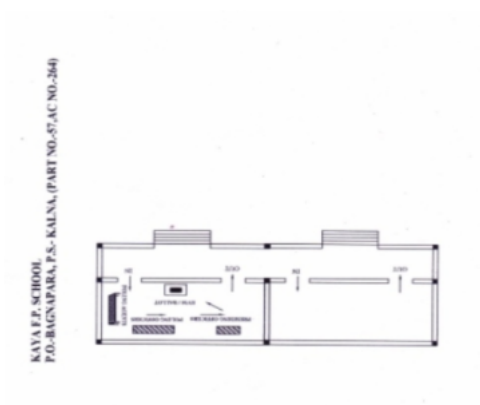

নির্বাচক নিবন্ধন আধিকারিকের স্বাক্ষর

Nazri Naksha

Google Map View

Polling Station Building Front View

Polling Station Front View

Cad View

Key MAP View

1 নাম : রুপালী সরেন পিতার নাম: বাপি সরেন বাড়ির নং : এন0182 বয়স : 33 লিঙ্গ : মহিলা	RPB1577964 ফটো উপলব্ধ	2 নাম : প্রশান্ত মাঝি পিতার নাম: সজিত মাঝি বাড়ির নং : N0091 বয়স : 27 লিঙ্গ : পুরুষ	AQT2208437 ফটো উপলব্ধ	3 নাম : সেখ হাফিজুল রহমান পিতার নাম: মহম্মাদ ইসমাইল বাড়ির নং : 270 বয়স : 41 লিঙ্গ : পুরুষ	RVU0458398 ফটো উপলব্ধ
4 নাম : জয়ন্ত মাঝি পিতার নাম: সজিত মাঝি বাড়ির নং : N0091 বয়স : 25 লিঙ্গ : পুরুষ	AQT2208445 ফটো উপলব্ধ	5 নাম : হেমন্ত মাঝি পিতার নাম: নির্মল মাঝি বাড়ির নং : N0091 বয়স : 24 লিঙ্গ : পুরুষ	AQT2208296 ফটো উপলব্ধ	6 নাম : বিপ্লব কর্মকার পিতার নাম: বিপ্লব কর্মকার বাড়ির নং : n0216 বয়স : 27 লিঙ্গ : পুরুষ	AQT1975622 ফটো উপলব্ধ
7 নাম : চন্দ্র কর্মকার মায়ের নাম: সাবিত্রী কর্মকার বাড়ির নং : N0134 বয়স : 44 লিঙ্গ : পুরুষ	AQT1975630 ফটো উপলব্ধ	8 নাম : বিশ্বজিৎ মাঝি পিতার নাম: রাখল মাঝি বাড়ির নং : N0134 বয়স : 24 লিঙ্গ : পুরুষ	AQT2208460 ফটো উপলব্ধ	9 নাম : নীশা কুমার স্বামীর নাম: বিপ্লব কর্মকার বাড়ির নং : N00216 বয়স : 23 লিঙ্গ : মহিলা	AQT2208569 ফটো উপলব্ধ
10 নাম : কার্তিক কর্মকার পিতার নাম: হেমলাল কর্মকার বাড়ির নং : N0136 বয়স : 27 লিঙ্গ : পুরুষ	AQT1975655 ফটো উপলব্ধ	11 নাম : কুণাল কিস্কু পিতার নাম: মঙ্গল কিস্কু বাড়ির নং : এন0192 বয়স : 24 লিঙ্গ : পুরুষ	AQT2294502 ফটো উপলব্ধ	12 নাম : বিশাল কিস্কু মায়ের নাম: লক্ষী কিস্কু বাড়ির নং : নাদক বয়স : 26 লিঙ্গ : পুরুষ	AQT1975770 ফটো উপলব্ধ
13 নাম : বিকাশ কিস্কু পিতার নাম: মধুসূদন কিস্কু বাড়ির নং : এন0188 বয়স : 28 লিঙ্গ : পুরুষ	AQT1975879 ফটো উপলব্ধ	14 নাম : চৈতালী ঘোষ পিতার নাম: পরিতোষ ঘোষ বাড়ির নং : এন0029 বয়স : 22 লিঙ্গ : মহিলা	AQT2369163 ফটো উপলব্ধ	15 নাম : শিবেন্দু ঘোষ পিতার নাম: পরিতোষ ঘোষ বাড়ির নং : n0029 বয়স : 28 লিঙ্গ : পুরুষ	AQT1796739 ফটো উপলব্ধ
16 নাম : চায়না ঘোষ স্বামীর নাম: পরিতোষ ঘোষ বাড়ির নং : n0029 বয়স : 47 লিঙ্গ : মহিলা	AQT1593789 ফটো উপলব্ধ	17 নাম : বাসন্তী ঘোষ স্বামীর নাম: সন্তোষ ঘোষ বাড়ির নং : n0009 বয়স : 55 লিঙ্গ : মহিলা	WB/40/276/201462 ফটো উপলব্ধ	18 নাম : সন্তোষ ঘোষ পিতার নাম: নিশাপতি ঘোষ বাড়ির নং : n0009 বয়স : 60 লিঙ্গ : পুরুষ	WB/40/276/201455 ফটো উপলব্ধ
19 নাম : কনকলতা ঘোষ স্বামীর নাম: নিশাপতি ঘোষ বাড়ির নং : n0009 বয়স : 80 লিঙ্গ : মহিলা	WB/40/276/201177 ফটো উপলব্ধ	20 নাম : বিউটি ঘোষ স্বামীর নাম: উতপল ঘোষ বাড়ির নং : n0008 বয়স : 39 লিঙ্গ : মহিলা	AQT0260760 ফটো উপলব্ধ	21 নাম : উতপল ঘোষ পিতার নাম: জগবন্ধু ঘোষ বাড়ির নং : n0008 বয়স : 47 লিঙ্গ : পুরুষ	GFY1606615 ফটো উপলব্ধ
22 নাম : বিজলী ঘোষ স্বামীর নাম: উজ্জ্বল ঘোষ বাড়ির নং : n0008 বয়স : 44 লিঙ্গ : মহিলা	GFY1606607 ফটো উপলব্ধ	23 নাম : উজ্জ্বল ঘোষ পিতার নাম: জগবন্ধু ঘোষ বাড়ির নং : n0008 বয়স : 50 লিঙ্গ : পুরুষ	WB/40/276/201211 ফটো উপলব্ধ	24 নাম : পদ্মারানী ঘোষ স্বামীর নাম: জগবন্ধু ঘোষ বাড়ির নং : n0008 বয়স : 65 লিঙ্গ : মহিলা	WB/40/276/201632 ফটো উপলব্ধ
25 নাম : জ্যোত্স্না ঘোষ স্বামীর নাম: মোহন ঘোষ বাড়ির নং : n0007 বয়স : 51 লিঙ্গ : মহিলা	WB/40/276/201465 ফটো উপলব্ধ	26 নাম : মোহন ঘোষ পিতার নাম: মধুসূদন ঘোষ বাড়ির নং : n0007 বয়স : 53 লিঙ্গ : পুরুষ	WB/40/276/201563 ফটো উপলব্ধ	27 নাম : অনিমা ঘোষ স্বামীর নাম: বংশীবদন ঘোষ বাড়ির নং : n0007 বয়স : 58 লিঙ্গ : মহিলা	GFY0419200 ফটো উপলব্ধ
28 নাম : চিন্তা ঘোষ স্বামীর নাম: সজল ঘোষ বাড়ির নং : n0006 বয়স : 37 লিঙ্গ : মহিলা	AQT1479211 ফটো উপলব্ধ	29 নাম : সুপর্ণা ঘোষ স্বামীর নাম: পার্থ ঘোষ বাড়ির নং : n0006 বয়স : 32 লিঙ্গ : মহিলা	AQT1479203 ফটো উপলব্ধ	30 নাম : পার্থ ঘোষ পিতার নাম: জয়দেব ঘোষ বাড়ির নং : n0006 বয়স : 39 লিঙ্গ : পুরুষ	GFY2716447 ফটো উপলব্ধ