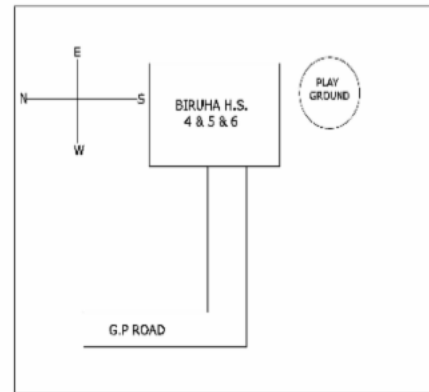

নির্বাচক নিবন্ধন আধিকারিকের স্বাক্ষর

Nazri Naksha

Google Map View

Polling Station Building Front View

Polling Station Front View

Cad View

Key MAP View

1 নাম : সেখ কামালউদ্দিন পিতার নাম : সেখ ওমর আলি বাড়ির নং : n0008 বয়স : 61 লিঙ্গ : পুরুষ	WB/40/276/009877	ফটো উপলব্ধ	2 নাম : সেখ রাজিবউদ্দিন পিতার নাম : সেখ কামালউদ্দিন বাড়ির নং : n0008 বয়স : 30 লিঙ্গ : পুরুষ	AQT1692375	ফটো উপলব্ধ	3 নাম : সেখ নাসিরুদ্দিন পিতার নাম : সেখ ওমর আলি বাড়ির নং : n0008 বয়স : 50 লিঙ্গ : পুরুষ	WB/40/276/009836	ফটো উপলব্ধ
4 নাম : আনোয়ারা বিবি স্বামীর নাম : সেখ কামাল উদ্দিন বাড়ির নং : n0008 বয়স : 56 লিঙ্গ : মহিলা	WB/40/276/009893	ফটো উপলব্ধ	5 নাম : মহঃ আজিজ পিতার নাম : সেখ কামাল উদ্দিন বাড়ির নং : n0008 বয়স : 34 লিঙ্গ : পুরুষ	AQT1273903	ফটো উপলব্ধ	6 নাম : সেখ আব্দুল হামিদ পিতার নাম : সেখ আবুবক্কার বাড়ির নং : n0015 বয়স : 68 লিঙ্গ : পুরুষ	WB/40/276/009074	ফটো উপলব্ধ
7 নাম : সেখ সরিফুল ইসলাম পিতার নাম : সেখ আব্দুল হামিদ বাড়ির নং : n0015 বয়স : 48 লিঙ্গ : পুরুষ	GFY1523364	ফটো উপলব্ধ	8 নাম : আশুরা বিবি সেখ স্বামীর নাম : আব্দুল হামিদ সেখ বাড়ির নং : n0015 বয়স : 62 লিঙ্গ : মহিলা	WB/40/276/009672	ফটো উপলব্ধ	9 নাম : নুরনিহার সেখ স্বামীর নাম : লিয়াকত আলি সেখ বাড়ির নং : n0019 বয়স : 65 লিঙ্গ : মহিলা	AQT2115350	ফটো উপলব্ধ
10 নাম : রিজিয়া খাতুন সেখ স্বামীর নাম : জাকের আলি সেখ বাড়ির নং : n0019 বয়স : 50 লিঙ্গ : মহিলা	WB/40/276/009907	ফটো উপলব্ধ	11 নাম : জাকের আলি সেখ পিতার নাম : একরামুল হক সেখ বাড়ির নং : n0019 বয়স : 62 লিঙ্গ : পুরুষ	WB/40/276/009736	ফটো উপলব্ধ	12 নাম : সেখ তুহিনা বেগম স্বামীর নাম : সেখ আরিফ আলি বাড়ির নং : n0019 বয়স : 31 লিঙ্গ : মহিলা	AQT1577279	ফটো উপলব্ধ
13 নাম : সেখ আরিফ আলি পিতার নাম : সেখ সওকত আলি বাড়ির নং : n0019 বয়স : 41 লিঙ্গ : পুরুষ	DWH2785822	ফটো উপলব্ধ	14 নাম : সেখ সওকত আলি পিতার নাম : সেখ একরামুল বাড়ির নং : n0019 বয়স : 68 লিঙ্গ : পুরুষ	DWH1305754	ফটো উপলব্ধ	15 নাম : সাহেলা বিবি সেখ স্বামীর নাম : ইলিয়াস আলি সেখ বাড়ির নং : n0019 বয়স : 50 লিঙ্গ : মহিলা	GFY1524289	ফটো উপলব্ধ
16 নাম : সেখ মাহুজ পিতার নাম : সেখ রহমত আলি বাড়ির নং : n0020 বয়স : 33 লিঙ্গ : পুরুষ	AQT1373984	ফটো উপলব্ধ	17 নাম : সেখ সাইফুল পিতার নাম : সেখ রহমত আলি বাড়ির নং : n0020 বয়স : 35 লিঙ্গ : পুরুষ	AQT1188945	ফটো উপলব্ধ	18 নাম : সেখ রাজিবুল আলি পিতার নাম : সেখ জাকের আলি বাড়ির নং : n0019 বয়স : 30 লিঙ্গ : পুরুষ	AQT1692425	ফটো উপলব্ধ
19 নাম : সেখ ইমরান আলি পিতার নাম : সেখ ইলিয়াস আলি বাড়ির নং : n0019 বয়স : 29 লিঙ্গ : পুরুষ	AQT1692433	ফটো উপলব্ধ	20 নাম : সেখ সাবিরুল আলি মায়ের নাম : নুরনিহার সেখ বাড়ির নং : n0019 বয়স : 37 লিঙ্গ : পুরুষ	GFY2705770	ফটো উপলব্ধ	21 নাম : সেখ সহিদুল আলি মায়ের নাম : নুরনিহার সেখ বাড়ির নং : n0019 বয়স : 40 লিঙ্গ : পুরুষ	GFY2256949	ফটো উপলব্ধ
22 নাম : অলেয়া খাতুন স্বামীর নাম : মহম্মদ হানিফ সেখ বাড়ির নং : n0021 বয়স : 65 লিঙ্গ : মহিলা	GFY2590453	ফটো উপলব্ধ	23 নাম : সামিম মহম্মদ পিতার নাম : হানিফ মহম্মদ বাড়ির নং : n0021 বয়স : 44 লিঙ্গ : পুরুষ	GFY1588953	ফটো উপলব্ধ	24 নাম : সেখ ইলিয়াস আলি পিতার নাম : সেখ একরামুল হক বাড়ির নং : n0019 বয়স : 52 লিঙ্গ : পুরুষ	WB/40/276/009689	ফটো উপলব্ধ
25 নাম : সেরিনা বেগম স্বামীর নাম : সেখ সাবিরুল আলি বাড়ির নং : n0019 বয়স : 38 লিঙ্গ : মহিলা	AQT1577188	ফটো উপলব্ধ	26 নাম : সেখ সামসুদ্দিন পিতার নাম : সেখ বদরউদ্দিন বাড়ির নং : n0007 বয়স : 42 লিঙ্গ : পুরুষ	GFY2753523	ফটো উপলব্ধ	27 নাম : সেখ কুতুবউদ্দিন পিতার নাম : সেখ বদর উদ্দিন বাড়ির নং : n0007 বয়স : 31 লিঙ্গ : পুরুষ	AQT1577352	ফটো উপলব্ধ
28 নাম : রাবিয়া বেগম স্বামীর নাম : সেখ নাসিরুদ্দিন বাড়ির নং : n0008 বয়স : 43 লিঙ্গ : মহিলা	GFY2590594	ফটো উপলব্ধ	29 নাম : সেখ রহমত আলি পিতার নাম : সেখ জয়নাল আবেদিন বাড়ির নং : n0020 বয়স : 62 লিঙ্গ : পুরুষ	WB/40/276/009857	ফটো উপলব্ধ	30 নাম : সেখ অরুণ আলি পিতার নাম : সেখ ইছা বাড়ির নং : n0190 বয়স : 27 লিঙ্গ : পুরুষ	AQT1886480	ফটো উপলব্ধ