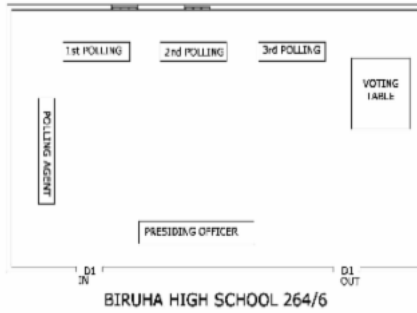

নির্বাচক নিবন্ধন আধিকারিকের স্বাক্ষর

Nazri Naksha

Google Map View

Polling Station Building Front View

Polling Station Front View

Cad View

Key MAP View

1 নাম : সেখ কামালউদ্দিন পিতার নাম : সেখ ওমর আলি বাড়ির নং : n0008 বয়স : 61 লিঙ্গ : পুরুষ	WB/40/276/009877	ফটো উপলব্ধ	2 নাম : সেখ রাজিবউদ্দিন পিতার নাম : সেখ কামালউদ্দিন বাড়ির নং : n0008 বয়স : 30 লিঙ্গ : পুরুষ	AQT1692375	ফটো উপলব্ধ	3 নাম : সেখ নাসিরুদ্দিন পিতার নাম : সেখ ওমর আলি বাড়ির নং : n0008 বয়স : 50 লিঙ্গ : পুরুষ	WB/40/276/009836	ফটো উপলব্ধ
4 নাম : আনোয়ারা বিবি স্বামীর নাম : সেখ কামাল উদ্দিন বাড়ির নং : n0008 বয়স : 56 লিঙ্গ : মহিলা	WB/40/276/009893	ফটো উপলব্ধ	5 নাম : মহঃ আজিজ পিতার নাম : সেখ কামাল উদ্দিন বাড়ির নং : n0008 বয়স : 34 লিঙ্গ : পুরুষ	AQT1273903	ফটো উপলব্ধ	6 নাম : সেখ আব্দুল হামিদ পিতার নাম : সেখ আবুবক্কার বাড়ির নং : n0015 বয়স : 68 লিঙ্গ : পুরুষ	WB/40/276/009074	ফটো উপলব্ধ
7 নাম : সেখ সরিফুল ইসলাম পিতার নাম : সেখ আব্দুল হামিদ বাড়ির নং : n0015 বয়স : 48 লিঙ্গ : পুরুষ	GFY1523364	ফটো উপলব্ধ	8 নাম : আশুরা বিবি সেখ স্বামীর নাম : আব্দুল হামিদ সেখ বাড়ির নং : n0015 বয়স : 62 লিঙ্গ : মহিলা	WB/40/276/009672	ফটো উপলব্ধ	9 নাম : নুরনিহার সেখ স্বামীর নাম : লিয়াকত আলি সেখ বাড়ির নং : n0019 বয়স : 65 লিঙ্গ : মহিলা	AQT2115350	ফটো উপলব্ধ
10 নাম : রিজিয়া খাতুন সেখ স্বামীর নাম : জাকের আলি সেখ বাড়ির নং : n0019 বয়স : 50 লিঙ্গ : মহিলা	WB/40/276/009907	ফটো উপলব্ধ	11 নাম : জাকের আলি সেখ পিতার নাম : একরামুল হক সেখ বাড়ির নং : n0019 বয়স : 62 লিঙ্গ : পুরুষ	WB/40/276/009736	ফটো উপলব্ধ	12 নাম : সেখ তুহিনা বেগম স্বামীর নাম : সেখ আরিফ আলি বাড়ির নং : n0019 বয়স : 31 লিঙ্গ : মহিলা	AQT1577279	ফটো উপলব্ধ
13 নাম : সেখ আরিফ আলি পিতার নাম : সেখ সওকত আলি বাড়ির নং : n0019 বয়স : 41 লিঙ্গ : পুরুষ	DWH2785822	ফটো উপলব্ধ	14 নাম : সেখ সওকত আলি পিতার নাম : সেখ একরামুল বাড়ির নং : n0019 বয়স : 68 লিঙ্গ : পুরুষ	DWH1305754	ফটো উপলব্ধ	15 নাম : সাহেলা বিবি সেখ স্বামীর নাম : ইলিয়াস আলি সেখ বাড়ির নং : n0019 বয়স : 50 লিঙ্গ : মহিলা	GFY1524289	ফটো উপলব্ধ
16 নাম : সেখ মাহুজ পিতার নাম : সেখ রহমত আলি বাড়ির নং : n0020 বয়স : 33 লিঙ্গ : পুরুষ	AQT1373984	ফটো উপলব্ধ	17 নাম : সেখ সাইফুল পিতার নাম : সেখ রহমত আলি বাড়ির নং : n0020 বয়স : 35 লিঙ্গ : পুরুষ	AQT1188945	ফটো উপলব্ধ	18 নাম : সেখ রাজিবুল আলি পিতার নাম : সেখ জাকের আলি বাড়ির নং : n0019 বয়স : 30 লিঙ্গ : পুরুষ	AQT1692425	ফটো উপলব্ধ
19 নাম : সেখ ইমরান আলি পিতার নাম : সেখ ইলিয়াস আলি বাড়ির নং : n0019 বয়স : 29 লিঙ্গ : পুরুষ	AQT1692433	ফটো উপলব্ধ	20 নাম : সেখ সাবিরুল আলি মায়ের নাম : নুরনিহার সেখ বাড়ির নং : n0019 বয়স : 37 লিঙ্গ : পুরুষ	GFY2705770	ফটো উপলব্ধ	21 নাম : সেখ সহিদুল আলি মায়ের নাম : নুরনিহার সেখ বাড়ির নং : n0019 বয়স : 40 লিঙ্গ : পুরুষ	GFY2256949	ফটো উপলব্ধ
22 নাম : অলেয়া খাতুন স্বামীর নাম : মহম্মদ হানিফ সেখ বাড়ির নং : n0021 বয়স : 65 লিঙ্গ : মহিলা	GFY2590453	ফটো উপলব্ধ	23 নাম : সামিম মহম্মদ পিতার নাম : হানিফ মহম্মদ বাড়ির নং : n0021 বয়স : 44 লিঙ্গ : পুরুষ	GFY1588953	ফটো উপলব্ধ	24 নাম : সেখ ইলিয়াস আলি পিতার নাম : সেখ একরামুল হক বাড়ির নং : n0019 বয়স : 52 লিঙ্গ : পুরুষ	WB/40/276/009689	ফটো উপলব্ধ
25 নাম : সেরিনা বেগম স্বামীর নাম : সেখ সাবিরুল আলি বাড়ির নং : n0019 বয়স : 38 লিঙ্গ : মহিলা	AQT1577188	ফটো উপলব্ধ	26 নাম : সেখ সামসুদ্দিন পিতার নাম : সেখ বদরউদ্দিন বাড়ির নং : n0007 বয়স : 42 লিঙ্গ : পুরুষ	GFY2753523	ফটো উপলব্ধ	27 নাম : সেখ কুতুবউদ্দিন পিতার নাম : সেখ বদর উদ্দিন বাড়ির নং : n0007 বয়স : 31 লিঙ্গ : পুরুষ	AQT1577352	ফটো উপলব্ধ
28 নাম : রাবিয়া বেগম স্বামীর নাম : সেখ নাসিরুদ্দিন বাড়ির নং : n0008 বয়স : 43 লিঙ্গ : মহিলা	GFY2590594	ফটো উপলব্ধ	29 নাম : সেখ রহমত আলি পিতার নাম : সেখ জয়নাল আবেদিন বাড়ির নং : n0020 বয়স : 62 লিঙ্গ : পুরুষ	WB/40/276/009857	ফটো উপলব্ধ	30 নাম : সেখ অরুণ আলি পিতার নাম : সেখ ইছা বাড়ির নং : n0190 বয়স : 27 লিঙ্গ : পুরুষ	AQT1886480	ফটো উপলব্ধ