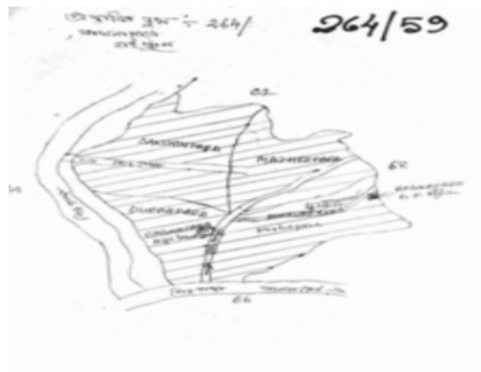

নির্বাচক নিবন্ধন আধিকারিকের স্বাক্ষর

Nazri Naksha

Google Map View

Polling Station Building Front View

Polling Station Front View

Cad View

Key MAP View

1 নাম : গোপা নাথ স্বামীর নাম : সরোজ নাথ বাড়ির নং : বাঘনাপাড়া পূর্ব পাড়া বয়স : 58 লিঙ্গ : মহিলা	GFY1406628 ফটো উপলব্ধ	2 নাম : ময়না বিবি স্বামীর নাম : মেহেবুব আলি সেখ বাড়ির নং : n0185 বয়স : 33 লিঙ্গ : মহিলা	AQT1670363 ফটো উপলব্ধ	3 নাম : ভাস্বতী নাথ পিতার নাম : সরোজ নাথ বাড়ির নং : গ্রাম বাঘনাপাড়া বয়স : 40 লিঙ্গ : মহিলা	GFY2331320 ফটো উপলব্ধ
4 নাম : সরোজনাত পিতার নাম : তারক নাথ বাড়ির নং : n0038 বয়স : 63 লিঙ্গ : পুরুষ	GFY1406610 ফটো উপলব্ধ	5 নাম : শাশ্বতী নাথ পিতার নাম : সরোজ নাথ বাড়ির নং : বাঘনাপাড়া পূর্ব পাড়া বয়স : 35 লিঙ্গ : মহিলা	AQT1205210 ফটো উপলব্ধ	6 নাম : তুহিনা বিবি স্বামীর নাম : জেনারেল সেখ বাড়ির নং : n0162 বয়স : 36 লিঙ্গ : মহিলা	AQT1899509 ফটো উপলব্ধ
7 নাম : মায়ী অধিকারী স্বামীর নাম : নারায়ন অধিকারী বাড়ির নং : n0026 বয়স : 67 লিঙ্গ : মহিলা	GFY1406701 ফটো উপলব্ধ	8 নাম : সুব্রত অধিকারী পিতার নাম : নারায়ন অধিকারী বাড়ির নং : n0026 বয়স : 38 লিঙ্গ : পুরুষ	GFY2765378 ফটো উপলব্ধ	9 নাম : মুনমুন আহমেদ স্বামীর নাম : সুরাত আলি মল্লিক বাড়ির নং : n0212 বয়স : 35 লিঙ্গ : মহিলা	AQT0150540 ফটো উপলব্ধ
10 নাম : ভারতী কুমার স্বামীর নাম : স্বপন কুমার বাড়ির নং : n0049 বয়স : 66 লিঙ্গ : মহিলা	WB/40/276/225598 ফটো উপলব্ধ	11 নাম : স্বপন কুমার পিতার নাম : মুরারীমোহন কুমার বাড়ির নং : n0049 বয়স : 76 লিঙ্গ : পুরুষ	WB/40/276/225973 ফটো উপলব্ধ	12 নাম : মনিকা কাড়ি স্বামীর নাম : বিশ্বনাথ মন্ডল বাড়ির নং : এন0049 বয়স : 28 লিঙ্গ : মহিলা	ZUM1912559 ফটো উপলব্ধ
13 নাম : গৌতম গাঙ্গুলী পিতার নাম : শক্তিময় গাঙ্গুলী বাড়ির নং : n0041 বয়স : 59 লিঙ্গ : পুরুষ	WB/40/276/225173 ফটো উপলব্ধ	14 নাম : সুমিতা গাঙ্গুলী স্বামীর নাম : ভীষ্মদেব গাঙ্গুলী বাড়ির নং : n0040 বয়স : 60 লিঙ্গ : মহিলা	WB/40/276/225513 ফটো উপলব্ধ	15 নাম : জলি গাঙ্গুলী স্বামীর নাম : পার্থ গাঙ্গুলী বাড়ির নং : n0040 বয়স : 47 লিঙ্গ : মহিলা	GFY1406446 ফটো উপলব্ধ
16 নাম : পার্থ গাঙ্গুলী পিতার নাম : দীপ্তিময় গাঙ্গুলী বাড়ির নং : n0040 বয়স : 57 লিঙ্গ : পুরুষ	WB/40/276/225951 ফটো উপলব্ধ	17 নাম : সঞ্জীব গাঙ্গুলী পিতার নাম : বিশ্বদেব গাঙ্গুলী বাড়ির নং : n0040 বয়স : 30 লিঙ্গ : পুরুষ	AQT1594795 ফটো উপলব্ধ	18 নাম : চিরঞ্জীব গাঙ্গুলী পিতার নাম : বিশ্বদেব গাঙ্গুলী বাড়ির নং : n0040 বয়স : 35 লিঙ্গ : পুরুষ	AQT1205228 ফটো উপলব্ধ
19 নাম : সঞ্জীব গাঙ্গুলী পিতার নাম : নন্দদুলাল গাঙ্গুলী বাড়ির নং : n0040 বয়স : 45 লিঙ্গ : পুরুষ	GFY2069615 ফটো উপলব্ধ	20 নাম : অপর্ণা গাঙ্গুলী স্বামীর নাম : নন্দদুলাল গাঙ্গুলী বাড়ির নং : n0040 বয়স : 60 লিঙ্গ : মহিলা	WB/40/276/225511 ফটো উপলব্ধ	21 নাম : নন্দদুলাল গাঙ্গুলী পিতার নাম : দীপ্তিময় গাঙ্গুলী বাড়ির নং : n0040 বয়স : 70 লিঙ্গ : পুরুষ	WB/40/276/225542 ফটো উপলব্ধ
22 নাম : কেয়া গাঙ্গুলী স্বামীর নাম : গৌতম গাঙ্গুলী বাড়ির নং : n0041 বয়স : 60 লিঙ্গ : মহিলা	GFY2329886 ফটো উপলব্ধ	23 নাম : আশীষ গাঙ্গুলি পিতার নাম : দিলীপ কুমার গাঙ্গুলি বাড়ির নং : n0094 বয়স : 55 লিঙ্গ : পুরুষ	GFY1406594 ফটো উপলব্ধ	24 নাম : দিলীপ কুমার গাঙ্গুলী পিতার নাম : শান্তিময় গাঙ্গুলী বাড়ির নং : n0094 বয়স : 80 লিঙ্গ : পুরুষ	WB/40/276/225762 ফটো উপলব্ধ
25 নাম : সুস্মিতা গাঙ্গুলী পিতার নাম : পার্থ গাঙ্গুলী বাড়ির নং : এন0040 বয়স : 25 লিঙ্গ : মহিলা	AQT2080307 ফটো উপলব্ধ	26 নাম : বিশাখা গাঙ্গুলী স্বামীর নাম : আশীষ গাঙ্গুলী বাড়ির নং : n0094 বয়স : 45 লিঙ্গ : মহিলা	AQT2210409 ফটো উপলব্ধ	27 নাম : অনন্যা গাঙ্গুলী পিতার নাম : গৌতম গাঙ্গুলী বাড়ির নং : এন0041 বয়স : 23 লিঙ্গ : মহিলা	AQT2295061 ফটো উপলব্ধ
28 নাম : সৌরাশিষ গাঙ্গুলী পিতার নাম : আশীষ গাঙ্গুলী বাড়ির নং : n0182 বয়স : 27 লিঙ্গ : পুরুষ	AQT1899707 ফটো উপলব্ধ	29 নাম : সযান্টন গাঙ্গুলি পিতার নাম : পার্থ গাঙ্গুলি বাড়ির নং : এন0040 বয়স : 21 লিঙ্গ : পুরুষ	AQT2438166 ফটো উপলব্ধ	30 নাম : পুঙ্কর গোস্বামী পিতার নাম : বিশ্বনাথ গোস্বামী বাড়ির নং : n0130 বয়স : 35 লিঙ্গ : পুরুষ	AQT1205160 ফটো উপলব্ধ