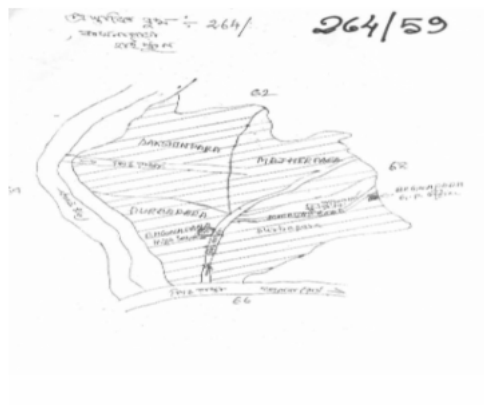

নির্বাচক নিবন্ধন আধিকারিকের স্বাক্ষর

Nazri Naksha

Google Map View

Polling Station Building Front View

Polling Station Front View

Cad View

Key MAP View

1 নাম : গোপা নাথ স্বামীর নাম : সরোজ নাথ বাড়ির নং : বাঘনাপাড়া পূর্ব পাড়া বয়স : 58 লিঙ্গ : মহিলা	GFY1406628 ফটো উপলব্ধ	2 নাম : ময়না বিবি স্বামীর নাম : মেহেবুব আলি সেখ বাড়ির নং : n0185 বয়স : 33 লিঙ্গ : মহিলা	AQT1670363 ফটো উপলব্ধ	3 নাম : ভাস্বতী নাথ পিতার নাম : সরোজ নাথ বাড়ির নং : গ্রাম বাঘনাপাড়া বয়স : 40 লিঙ্গ : মহিলা	GFY2331320 ফটো উপলব্ধ
4 নাম : সরোজনাত পিতার নাম : তারক নাথ বাড়ির নং : n0038 বয়স : 63 লিঙ্গ : পুরুষ	GFY1406610 ফটো উপলব্ধ	5 নাম : শাশ্বতী নাথ পিতার নাম : সরোজ নাথ বাড়ির নং : বাঘনাপাড়া পূর্ব পাড়া বয়স : 35 লিঙ্গ : মহিলা	AQT1205210 ফটো উপলব্ধ	6 নাম : তুহিনা বিবি স্বামীর নাম : জেনারেল সেখ বাড়ির নং : n0162 বয়স : 36 লিঙ্গ : মহিলা	AQT1899509 ফটো উপলব্ধ
7 নাম : মায়ী অধিকারী স্বামীর নাম : নারায়ন অধিকারী বাড়ির নং : n0026 বয়স : 67 লিঙ্গ : মহিলা	GFY1406701 ফটো উপলব্ধ	8 নাম : সুব্রত অধিকারী পিতার নাম : নারায়ন অধিকারী বাড়ির নং : n0026 বয়স : 38 লিঙ্গ : পুরুষ	GFY2765378 ফটো উপলব্ধ	9 নাম : মুনমুন আহমেদ স্বামীর নাম : সুরাত আলি মল্লিক বাড়ির নং : n0212 বয়স : 35 লিঙ্গ : মহিলা	AQT0150540 ফটো উপলব্ধ
10 নাম : ভারতী কুমার স্বামীর নাম : স্বপন কুমার বাড়ির নং : n0049 বয়স : 66 লিঙ্গ : মহিলা	WB/40/276/225598 ফটো উপলব্ধ	11 নাম : স্বপন কুমার পিতার নাম : মুরারীমোহন কুমার বাড়ির নং : n0049 বয়স : 76 লিঙ্গ : পুরুষ	WB/40/276/225973 ফটো উপলব্ধ	12 নাম : মনিকা কাড়ি স্বামীর নাম : বিশ্বনাথ মন্ডল বাড়ির নং : এন0049 বয়স : 28 লিঙ্গ : মহিলা	ZUM1912559 ফটো উপলব্ধ
13 নাম : গৌতম গাঙ্গুলী পিতার নাম : শক্তিময় গাঙ্গুলী বাড়ির নং : n0041 বয়স : 59 লিঙ্গ : পুরুষ	WB/40/276/225173 ফটো উপলব্ধ	14 নাম : সুমিতা গাঙ্গুলী স্বামীর নাম : ভীষ্মদেব গাঙ্গুলী বাড়ির নং : n0040 বয়স : 60 লিঙ্গ : মহিলা	WB/40/276/225513 ফটো উপলব্ধ	15 নাম : জলি গাঙ্গুলী স্বামীর নাম : পার্থ গাঙ্গুলী বাড়ির নং : n0040 বয়স : 47 লিঙ্গ : মহিলা	GFY1406446 ফটো উপলব্ধ
16 নাম : পার্থ গাঙ্গুলী পিতার নাম : দীপ্তিময় গাঙ্গুলী বাড়ির নং : n0040 বয়স : 57 লিঙ্গ : পুরুষ	WB/40/276/225951 ফটো উপলব্ধ	17 নাম : সঞ্জীব গাঙ্গুলী পিতার নাম : বিশ্বদেব গাঙ্গুলী বাড়ির নং : n0040 বয়স : 30 লিঙ্গ : পুরুষ	AQT1594795 ফটো উপলব্ধ	18 নাম : চিরঞ্জীব গাঙ্গুলী পিতার নাম : বিশ্বদেব গাঙ্গুলী বাড়ির নং : n0040 বয়স : 35 লিঙ্গ : পুরুষ	AQT1205228 ফটো উপলব্ধ
19 নাম : সঞ্জীব গাঙ্গুলী পিতার নাম : নন্দদুলাল গাঙ্গুলী বাড়ির নং : n0040 বয়স : 45 লিঙ্গ : পুরুষ	GFY2069615 ফটো উপলব্ধ	20 নাম : অপর্ণা গাঙ্গুলী স্বামীর নাম : নন্দদুলাল গাঙ্গুলী বাড়ির নং : n0040 বয়স : 60 লিঙ্গ : মহিলা	WB/40/276/225511 ফটো উপলব্ধ	21 নাম : নন্দদুলাল গাঙ্গুলী পিতার নাম : দীপ্তিময় গাঙ্গুলী বাড়ির নং : n0040 বয়স : 70 লিঙ্গ : পুরুষ	WB/40/276/225542 ফটো উপলব্ধ
22 নাম : কেয়া গাঙ্গুলী স্বামীর নাম : গৌতম গাঙ্গুলী বাড়ির নং : n0041 বয়স : 60 লিঙ্গ : মহিলা	GFY2329886 ফটো উপলব্ধ	23 নাম : আশীষ গাঙ্গুলি পিতার নাম : দিলীপ কুমার গাঙ্গুলি বাড়ির নং : n0094 বয়স : 55 লিঙ্গ : পুরুষ	GFY1406594 ফটো উপলব্ধ	24 নাম : দিলীপ কুমার গাঙ্গুলী পিতার নাম : শান্তিময় গাঙ্গুলী বাড়ির নং : n0094 বয়স : 80 লিঙ্গ : পুরুষ	WB/40/276/225762 ফটো উপলব্ধ
25 নাম : সুস্মিতা গাঙ্গুলী পিতার নাম : পার্থ গাঙ্গুলী বাড়ির নং : এন0040 বয়স : 25 লিঙ্গ : মহিলা	AQT2080307 ফটো উপলব্ধ	26 নাম : বিশাখা গাঙ্গুলী স্বামীর নাম : আশীষ গাঙ্গুলী বাড়ির নং : n0094 বয়স : 45 লিঙ্গ : মহিলা	AQT2210409 ফটো উপলব্ধ	27 নাম : অনন্যা গাঙ্গুলী পিতার নাম : গৌতম গাঙ্গুলী বাড়ির নং : এন0041 বয়স : 23 লিঙ্গ : মহিলা	AQT2295061 ফটো উপলব্ধ
28 নাম : সৌরাশিষ গাঙ্গুলী পিতার নাম : আশীষ গাঙ্গুলী বাড়ির নং : n0182 বয়স : 27 লিঙ্গ : পুরুষ	AQT1899707 ফটো উপলব্ধ	29 নাম : সযান্টন গাঙ্গুলি পিতার নাম : পার্থ গাঙ্গুলি বাড়ির নং : এন0040 বয়স : 21 লিঙ্গ : পুরুষ	AQT2438166 ফটো উপলব্ধ	30 নাম : পুঙ্কর গোস্বামী পিতার নাম : বিশ্বনাথ গোস্বামী বাড়ির নং : n0130 বয়স : 35 লিঙ্গ : পুরুষ	AQT1205160 ফটো উপলব্ধ