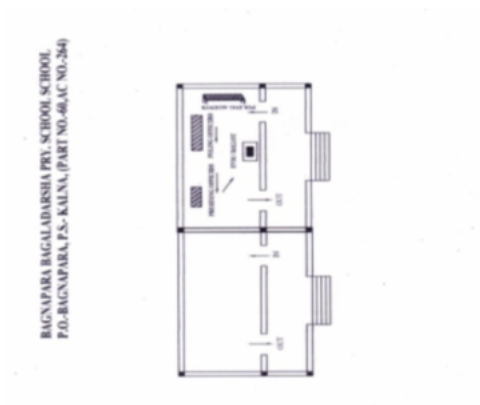

নির্বাচক নিবন্ধন আধিকারিকের স্বাক্ষর

Nazri Naksha

Google Map View

Polling Station Building Front View

Polling Station Front View

Cad View

Key MAP View

1 নাম : নবনীতা দাস(হাইত) স্বামীর নাম: মহাদেব দাস বাড়ির নং : n0019 বয়স : 30 লিঙ্গ : মহিলা	AQT1976380 ফটো উপলব্ধ	2 নাম : মঙ্গলা কুণ্ডু পিতার নাম: কালীপদ কুণ্ডু বাড়ির নং : n0066 বয়স : 60 লিঙ্গ : মহিলা	AQT2080943 ফটো উপলব্ধ	3 নাম : সঙ্গীতা কুণ্ডু পিতার নাম: সাধন কুণ্ডু বাড়ির নং : n0044 বয়স : 30 লিঙ্গ : মহিলা	AQT1797596 ফটো উপলব্ধ
4 নাম : পশুপতি কুণ্ডু পিতার নাম: কালীপদ কুণ্ডু বাড়ির নং : n0066 বয়স : 70 লিঙ্গ : পুরুষ	WB/40/276/225089 ফটো উপলব্ধ	5 নাম : উত্তম কুণ্ডু পিতার নাম: তারাপদ কুণ্ডু বাড়ির নং : n0044 বয়স : 54 লিঙ্গ : পুরুষ	WB/40/276/225570 ফটো উপলব্ধ	6 নাম : শ্যামল কুণ্ডু পিতার নাম: তারাপদ কুণ্ডু বাড়ির নং : n0044 বয়স : 51 লিঙ্গ : পুরুষ	WB/40/276/225505 ফটো উপলব্ধ
7 নাম : রাখী কুন্ডু স্বামীর নাম: শ্যামল কুন্ডু বাড়ির নং : n0044 বয়স : 42 লিঙ্গ : মহিলা	AQT1287945 ফটো উপলব্ধ	8 নাম : মনিকা নাথ পিতার নাম: মদন মোহন নাথ বাড়ির নং : n0044 বয়স : 41 লিঙ্গ : মহিলা	GFY2621571 ফটো উপলব্ধ	9 নাম : প্রতিমা কুন্ডু স্বামীর নাম: উত্তম কুন্ডু বাড়ির নং : n0044 বয়স : 40 লিঙ্গ : মহিলা	GFY2765436 ফটো উপলব্ধ
10 নাম : বিশজিত কুন্ডু পিতার নাম: পশুপতি কুন্ডু বাড়ির নং : n0066 বয়স : 36 লিঙ্গ : পুরুষ	AQT1168731 ফটো উপলব্ধ	11 নাম : সরস্বতী কুণ্ডু স্বামীর নাম: পশুপতি কুণ্ডু বাড়ির নং : n0066 বয়স : 68 লিঙ্গ : মহিলা	GFY1405992 ফটো উপলব্ধ	12 নাম : কমল কুণ্ডু পিতার নাম: তারাপদ কুণ্ডু বাড়ির নং : n0044 বয়স : 46 লিঙ্গ : পুরুষ	GFY1406412 ফটো উপলব্ধ
13 নাম : গীতা কুণ্ডু স্বামীর নাম: সাধন কুণ্ডু বাড়ির নং : n0044 বয়স : 54 লিঙ্গ : মহিলা	WB/40/276/225107 ফটো উপলব্ধ	14 নাম : সাধন কুণ্ডু পিতার নাম: তারাপদ কুণ্ডু বাড়ির নং : n0044 বয়স : 62 লিঙ্গ : পুরুষ	WB/40/276/225230 ফটো উপলব্ধ	15 নাম : নমিতা কুন্ডু স্বামীর নাম: গোপাল কুন্ডু বাড়ির নং : n0045 বয়স : 63 লিঙ্গ : মহিলা	GFY1406206 ফটো উপলব্ধ
16 নাম : মদন মোহন গাঙ্গুলী পিতার নাম: সরোজ কুমার গাঙ্গুলী বাড়ির নং : n0017 বয়স : 73 লিঙ্গ : পুরুষ	WB/40/276/225114 ফটো উপলব্ধ	17 নাম : চাঁপা গাঙ্গুলী স্বামীর নাম: মদন মোহন গাঙ্গুলী বাড়ির নং : n0017 বয়স : 59 লিঙ্গ : মহিলা	WB/40/276/225151 ফটো উপলব্ধ	18 নাম : অর্চিমান গাঙ্গুলী পিতার নাম: মদন মোহন গাঙ্গুলী বাড়ির নং : n0017 বয়স : 33 লিঙ্গ : পুরুষ	AQT1287911 ফটো উপলব্ধ
19 নাম : সোনালী গোস্বামী স্বামীর নাম: গনেশ গোস্বামী বাড়ির নং : n0176 বয়স : 30 লিঙ্গ : মহিলা	AQT1595107 ফটো উপলব্ধ	20 নাম : বর্নালী গোস্বামী স্বামীর নাম: চন্দ্রজিৎ গোস্বামী বাড়ির নং : n0181 বয়স : 46 লিঙ্গ : মহিলা	AQT1287507 ফটো উপলব্ধ	21 নাম : চন্দ্রজিৎ গোস্বামী পিতার নাম: রেবতীকান্ত গোস্বামী বাড়ির নং : n0182 বয়স : 53 লিঙ্গ : পুরুষ	WB/40/276/222149 ফটো উপলব্ধ
22 নাম : সুন্দরী গোস্বামী স্বামীর নাম: দীনেশ গোস্বামী বাড়ির নং : N0004 বয়স : 26 লিঙ্গ : মহিলা	AQT1976497 ফটো উপলব্ধ	23 নাম : মন্দিরা গোস্বামী স্বামীর নাম: সোমাত্ত গোস্বামী বাড়ির নং : n0047 বয়স : 36 লিঙ্গ : মহিলা	AQT0275263 ফটো উপলব্ধ	24 নাম : দীপান্তিতা গোস্বামী পিতার নাম: প্রশান্ত গোস্বামী বাড়ির নং : n0047 বয়স : 50 লিঙ্গ : মহিলা	GFY1406347 ফটো উপলব্ধ
25 নাম : দীনেশ গোস্বামী পিতার নাম: দেবকীনন্দন গোস্বামী বাড়ির নং : n0004 বয়স : 46 লিঙ্গ : পুরুষ	GFY1405745 ফটো উপলব্ধ	26 নাম : গনেশ গোস্বামী পিতার নাম: দেবকীনন্দন গোস্বামী বাড়ির নং : n0004 বয়স : 49 লিঙ্গ : পুরুষ	WB/40/276/225171 ফটো উপলব্ধ	27 নাম : বিউটি গোস্বামী স্বামীর নাম: প্রলয় গোস্বামী বাড়ির নং : n0004 বয়স : 37 লিঙ্গ : মহিলা	GFY2765402 ফটো উপলব্ধ
28 নাম : প্রলয় গোস্বামী পিতার নাম: দেবকীনন্দন গোস্বামী বাড়ির নং : n0004 বয়স : 51 লিঙ্গ : পুরুষ	GFY0464636 ফটো উপলব্ধ	29 নাম : দিপালী গোস্বামী স্বামীর নাম: প্রনব গোস্বামী বাড়ির নং : n0004 বয়স : 45 লিঙ্গ : মহিলা	GFY1606185 ফটো উপলব্ধ	30 নাম : প্রনব গোস্বামী পিতার নাম: দেবকীনন্দন গোস্বামী বাড়ির নং : n0004 বয়স : 54 লিঙ্গ : পুরুষ	WB/40/276/225078 ফটো উপলব্ধ