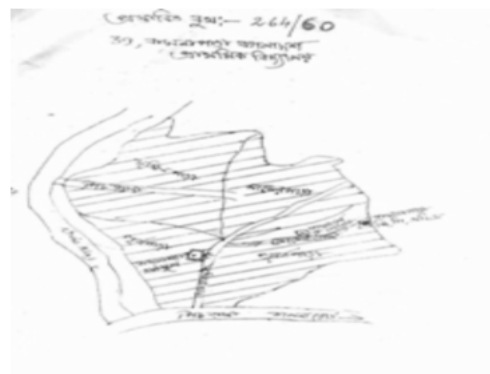

নির্বাচক নিবন্ধন আধিকারিকের স্বাক্ষর

Nazri Naksha

Google Map View

Polling Station Building Front View

Polling Station Front View

Cad View

Key MAP View

1 নাম : নবনীতা দাস(হাইত) স্বামীর নাম: মহাদেব দাস বাড়ির নং : n0019 বয়স : 30 লিঙ্গ : মহিলা	AQT1976380 ফটো উপলব্ধ	2 নাম : মঙ্গলা কুণ্ডু পিতার নাম: কালীপদ কুণ্ডু বাড়ির নং : n0066 বয়স : 60 লিঙ্গ : মহিলা	AQT2080943 ফটো উপলব্ধ	3 নাম : সঙ্গীতা কুণ্ডু পিতার নাম: সাধন কুণ্ডু বাড়ির নং : n0044 বয়স : 30 লিঙ্গ : মহিলা	AQT1797596 ফটো উপলব্ধ
4 নাম : পশুপতি কুণ্ডু পিতার নাম: কালীপদ কুণ্ডু বাড়ির নং : n0066 বয়স : 70 লিঙ্গ : পুরুষ	WB/40/276/225089 ফটো উপলব্ধ	5 নাম : উত্তম কুণ্ডু পিতার নাম: তারাপদ কুণ্ডু বাড়ির নং : n0044 বয়স : 54 লিঙ্গ : পুরুষ	WB/40/276/225570 ফটো উপলব্ধ	6 নাম : শ্যামল কুণ্ডু পিতার নাম: তারাপদ কুণ্ডু বাড়ির নং : n0044 বয়স : 51 লিঙ্গ : পুরুষ	WB/40/276/225505 ফটো উপলব্ধ
7 নাম : রাখী কুন্ডু স্বামীর নাম: শ্যামল কুন্ডু বাড়ির নং : n0044 বয়স : 42 লিঙ্গ : মহিলা	AQT1287945 ফটো উপলব্ধ	8 নাম : মনিকা নাথ পিতার নাম: মদন মোহন নাথ বাড়ির নং : n0044 বয়স : 41 লিঙ্গ : মহিলা	GFY2621571 ফটো উপলব্ধ	9 নাম : প্রতিমা কুন্ডু স্বামীর নাম: উত্তম কুন্ডু বাড়ির নং : n0044 বয়স : 40 লিঙ্গ : মহিলা	GFY2765436 ফটো উপলব্ধ
10 নাম : বিশজিত কুন্ডু পিতার নাম: পশুপতি কুন্ডু বাড়ির নং : n0066 বয়স : 36 লিঙ্গ : পুরুষ	AQT1168731 ফটো উপলব্ধ	11 নাম : সরস্বতী কুণ্ডু স্বামীর নাম: পশুপতি কুণ্ডু বাড়ির নং : n0066 বয়স : 68 লিঙ্গ : মহিলা	GFY1405992 ফটো উপলব্ধ	12 নাম : কমল কুণ্ডু পিতার নাম: তারাপদ কুণ্ডু বাড়ির নং : n0044 বয়স : 46 লিঙ্গ : পুরুষ	GFY1406412 ফটো উপলব্ধ
13 নাম : গীতা কুণ্ডু স্বামীর নাম: সাধন কুণ্ডু বাড়ির নং : n0044 বয়স : 54 লিঙ্গ : মহিলা	WB/40/276/225107 ফটো উপলব্ধ	14 নাম : সাধন কুণ্ডু পিতার নাম: তারাপদ কুণ্ডু বাড়ির নং : n0044 বয়স : 62 লিঙ্গ : পুরুষ	WB/40/276/225230 ফটো উপলব্ধ	15 নাম : নমিতা কুন্ডু স্বামীর নাম: গোপাল কুন্ডু বাড়ির নং : n0045 বয়স : 63 লিঙ্গ : মহিলা	GFY1406206 ফটো উপলব্ধ
16 নাম : মদন মোহন গাঙ্গুলী পিতার নাম: সরোজ কুমার গাঙ্গুলী বাড়ির নং : n0017 বয়স : 73 লিঙ্গ : পুরুষ	WB/40/276/225114 ফটো উপলব্ধ	17 নাম : চাঁপা গাঙ্গুলী স্বামীর নাম: মদন মোহন গাঙ্গুলী বাড়ির নং : n0017 বয়স : 59 লিঙ্গ : মহিলা	WB/40/276/225151 ফটো উপলব্ধ	18 নাম : অর্চিমান গাঙ্গুলী পিতার নাম: মদন মোহন গাঙ্গুলী বাড়ির নং : n0017 বয়স : 33 লিঙ্গ : পুরুষ	AQT1287911 ফটো উপলব্ধ
19 নাম : সোনালী গোস্বামী স্বামীর নাম: গনেশ গোস্বামী বাড়ির নং : n0176 বয়স : 30 লিঙ্গ : মহিলা	AQT1595107 ফটো উপলব্ধ	20 নাম : বর্নালী গোস্বামী স্বামীর নাম: চন্দ্রজিৎ গোস্বামী বাড়ির নং : n0181 বয়স : 46 লিঙ্গ : মহিলা	AQT1287507 ফটো উপলব্ধ	21 নাম : চন্দ্রজিৎ গোস্বামী পিতার নাম: রেবতীকান্ত গোস্বামী বাড়ির নং : n0182 বয়স : 53 লিঙ্গ : পুরুষ	WB/40/276/222149 ফটো উপলব্ধ
22 নাম : সুন্দরী গোস্বামী স্বামীর নাম: দীনেশ গোস্বামী বাড়ির নং : N0004 বয়স : 26 লিঙ্গ : মহিলা	AQT1976497 ফটো উপলব্ধ	23 নাম : মন্দিরা গোস্বামী স্বামীর নাম: সোমাত্ত গোস্বামী বাড়ির নং : n0047 বয়স : 36 লিঙ্গ : মহিলা	AQT0275263 ফটো উপলব্ধ	24 নাম : দীপান্তিতা গোস্বামী পিতার নাম: প্রশান্ত গোস্বামী বাড়ির নং : n0047 বয়স : 50 লিঙ্গ : মহিলা	GFY1406347 ফটো উপলব্ধ
25 নাম : দীনেশ গোস্বামী পিতার নাম: দেবকীনন্দন গোস্বামী বাড়ির নং : n0004 বয়স : 46 লিঙ্গ : পুরুষ	GFY1405745 ফটো উপলব্ধ	26 নাম : গনেশ গোস্বামী পিতার নাম: দেবকীনন্দন গোস্বামী বাড়ির নং : n0004 বয়স : 49 লিঙ্গ : পুরুষ	WB/40/276/225171 ফটো উপলব্ধ	27 নাম : বিউটি গোস্বামী স্বামীর নাম: প্রলয় গোস্বামী বাড়ির নং : n0004 বয়স : 37 লিঙ্গ : মহিলা	GFY2765402 ফটো উপলব্ধ
28 নাম : প্রলয় গোস্বামী পিতার নাম: দেবকীনন্দন গোস্বামী বাড়ির নং : n0004 বয়স : 51 লিঙ্গ : পুরুষ	GFY0464636 ফটো উপলব্ধ	29 নাম : দিপালী গোস্বামী স্বামীর নাম: প্রনব গোস্বামী বাড়ির নং : n0004 বয়স : 45 লিঙ্গ : মহিলা	GFY1606185 ফটো উপলব্ধ	30 নাম : প্রনব গোস্বামী পিতার নাম: দেবকীনন্দন গোস্বামী বাড়ির নং : n0004 বয়স : 54 লিঙ্গ : পুরুষ	WB/40/276/225078 ফটো উপলব্ধ