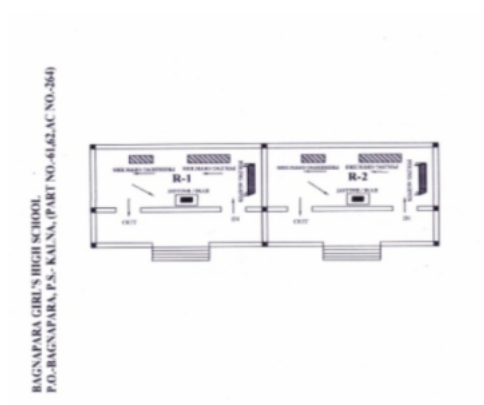

নির্বাচক নিবন্ধন আধিকারিকের স্বাক্ষর

Nazri Naksha

Google Map View

Polling Station Building Front View

Polling Station Front View

Cad View

Key MAP View

1 নাম : শ্রাবনী মালিক (ঘড়ই) স্বামীর নাম: তাপস মালিক বাড়ির নং : n0183 বয়স : 32 লিঙ্গ : মহিলা	AQT1703651 ফটো উপলব্ধ	2 নাম : সীমা ঘোষ (বাগ) স্বামীর নাম: স্বপন ঘোষ বাড়ির নং : n0184 বয়স : 33 লিঙ্গ : মহিলা	AQT1703693 ফটো উপলব্ধ	3 নাম : মেহেতী হুসেন সেখ পিতার নাম: মিঃটন আবদুল হুসেন বাড়ির নং : এন0225 বয়স : 22 লিঙ্গ : পুরুষ	AQT2438489 ফটো উপলব্ধ
4 নাম : রিনা খাতুন স্বামীর নাম: নাজির সেখ বাড়ির নং : এন0118 বয়স : 27 লিঙ্গ : মহিলা	AQT1900166 ফটো উপলব্ধ	5 নাম : মাহুজা বিবি স্বামীর নাম: মহম্মদ হানিফ সেখ বাড়ির নং : n0208 বয়স : 33 লিঙ্গ : মহিলা	AQT1900133 ফটো উপলব্ধ	6 নাম : মিনু আব্দুল হোসেন পিতার নাম: মালেক সেখ বাড়ির নং : এন0225 বয়স : 52 লিঙ্গ : পুরুষ	AQT1900307 ফটো উপলব্ধ
7 নাম : নাজিমা বিবি স্বামীর নাম: বদরউদ্দিন সেখ বাড়ির নং : 218 এন0154 বয়স : 38 লিঙ্গ : মহিলা	GFY2722379 ফটো উপলব্ধ	8 নাম : সাকিনা খাতুন স্বামীর নাম: সরফরাজ সেখ বাড়ির নং : এন0129 বয়স : 23 লিঙ্গ : মহিলা	AQT2371086 ফটো উপলব্ধ	9 নাম : রুবিনা খাতুন পিতার নাম: গোলাম মোস্তফা সেখ বাড়ির নং : এন0115 বয়স : 25 লিঙ্গ : মহিলা	AQT2081503 ফটো উপলব্ধ
10 নাম : পলি খাতুন পিতার নাম: ফজর সেখ বাড়ির নং : এন0/135 বয়স : 25 লিঙ্গ : মহিলা	AQT2081412 ফটো উপলব্ধ	11 নাম : রুবিনা খাতুন পিতার নাম: মুজাম আলি সেখ বাড়ির নং : n0123 বয়স : 24 লিঙ্গ : মহিলা	AQT2211373 ফটো উপলব্ধ	12 নাম : নেপাল গাঙ্গুলী পিতার নাম: প্রমথনাথ গাঙ্গুলী বাড়ির নং : n0018 বয়স : 46 লিঙ্গ : পুরুষ	AQT2168474 ফটো উপলব্ধ
13 নাম : দিপীকা দে (গাঙ্গুলী) স্বামীর নাম: নেপাল গাঙ্গুলী বাড়ির নং : n0018 বয়স : 30 লিঙ্গ : মহিলা	AQT1703685 ফটো উপলব্ধ	14 নাম : গঙ্গারাম ঘড়ই পিতার নাম: পঞ্চানন ঘড়ই বাড়ির নং : n0024 বয়স : 74 লিঙ্গ : পুরুষ	WB/40/276/234357 ফটো উপলব্ধ	15 নাম : মিনতী ঘড়ই স্বামীর নাম: গঙ্গারাম ঘড়ই বাড়ির নং : n0024 বয়স : 65 লিঙ্গ : মহিলা	WB/40/276/234358 ফটো উপলব্ধ
16 নাম : শ্যামল ঘড়ই পিতার নাম: গঙ্গারাম ঘড়ই বাড়ির নং : n0024 বয়স : 48 লিঙ্গ : পুরুষ	AQT2599710 ফটো উপলব্ধ	17 নাম : আলপনা ঘড়ই স্বামীর নাম: শ্যামল ঘড়ই বাড়ির নং : n0024 বয়স : 43 লিঙ্গ : মহিলা	GFY2073302 ফটো উপলব্ধ	18 নাম : চন্দনা ঘড়ই পিতার নাম: গঙ্গারাম ঘড়ই বাড়ির নং : n0024 বয়স : 31 লিঙ্গ : মহিলা	GFY2073310 ফটো উপলব্ধ
19 নাম : অরুণ ঘরুই পিতার নাম: গঙ্গারাম ঘরুই বাড়ির নং : n0024 বয়স : 44 লিঙ্গ : পুরুষ	GFY1605872 ফটো উপলব্ধ	20 নাম : শ্রাবনী ঘরুই স্বামীর নাম: অরুণ ঘরুই বাড়ির নং : n0024 বয়স : 40 লিঙ্গ : মহিলা	GFY2325652 ফটো উপলব্ধ	21 নাম : বিশ্বপদ লাহা পিতার নাম: কানাই লাল সাহা বাড়ির নং : n0024 বয়স : 58 লিঙ্গ : পুরুষ	AQT2211290 ফটো উপলব্ধ
22 নাম : কৌশিক ঘোড়ই পিতার নাম: শ্যামল ঘোড়ই বাড়ির নং : এন0024 বয়স : 22 লিঙ্গ : পুরুষ	AQT2438554 ফটো উপলব্ধ	23 নাম : মহুয়া ঘোষ পিতার নাম: রনজিৎ ঘোষ বাড়ির নং : এন0023 বয়স : 21 লিঙ্গ : মহিলা	AQT2438521 ফটো উপলব্ধ	24 নাম : সজিত ঘোষ পিতার নাম: নিতাই ঘোষ বাড়ির নং : n0047 বয়স : 50 লিঙ্গ : পুরুষ	GFY1395425 ফটো উপলব্ধ
25 নাম : রুমা ঘোষ পিতার নাম: সজিত ঘোষ বাড়ির নং : n0047 বয়স : 27 লিঙ্গ : মহিলা	AQT1976786 ফটো উপলব্ধ	26 নাম : পিউ ঘোষ স্বামীর নাম: সুমন ঘোষ বাড়ির নং : পাট 61 স্কেনা 33 বয়স : 26 লিঙ্গ : মহিলা	AQT2370872 ফটো উপলব্ধ	27 নাম : দিশা ঘোষ পিতার নাম: শ্যামল ঘোষ বাড়ির নং : বাঘনাপাড়া বয়স : 22 লিঙ্গ : মহিলা	AQT2370955 ফটো উপলব্ধ
28 নাম : অয়নন্দ ঘোষ পিতার নাম: মৃত্যঞ্জয় ঘোষ বাড়ির নং : n0227 বয়স : 27 লিঙ্গ : পুরুষ	AQT1959337 ফটো উপলব্ধ	29 নাম : রোপন ঘোষ পিতার নাম: রবীন্দ্রনাথ ঘোষ বাড়ির নং : এন0011 বয়স : 23 লিঙ্গ : পুরুষ	AQT2295574 ফটো উপলব্ধ	30 নাম : অসীম ঘোষ পিতার নাম: সুভাষ ঘোষ বাড়ির নং : n0008 বয়স : 39 লিঙ্গ : পুরুষ	GFY2334324 ফটো উপলব্ধ