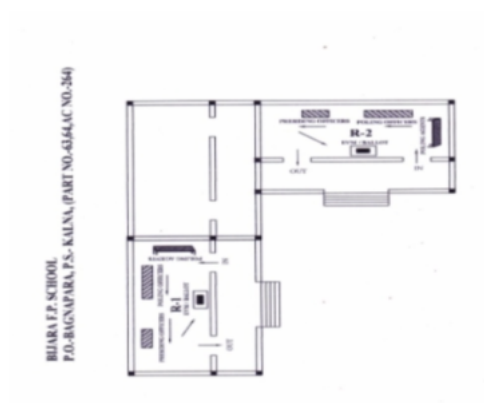

নির্বাচক নিবন্ধন আধিকারিকের স্বাক্ষর

Nazri Naksha

Google Map View

Polling Station Building Front View

Polling Station Front View

Cad View

Key MAP View

1 নাম : লুনা খাতুন স্বামীর নাম: কাগবুল সেখ বাড়ির নং : 248/এন0052 বয়স : 33 লিঙ্গ : মহিলা	AQT1203967 ফটো উপলব্ধ	2 নাম : সমাপ্তি মোল্লা স্বামীর নাম: আলিফ রিয়াজ মোল্লা বাড়ির নং : n0223 বয়স : 30 লিঙ্গ : মহিলা	AQT1595503 ফটো উপলব্ধ	3 নাম : কম্পনা খাতুন স্বামীর নাম: হাশেম মগুলা বাড়ির নং : n0219 বয়স : 42 লিঙ্গ : মহিলা	GFY2332401 ফটো উপলব্ধ
4 নাম : বর্ণা বেগম স্বামীর নাম: আনোয়ার আলি সেখ বাড়ির নং : n0052 বয়স : 62 লিঙ্গ : মহিলা	AQT2559573 ফটো উপলব্ধ	5 নাম : সমাপ্তি খাতুন পিতার নাম: আনোয়ার আলি সেখ বাড়ির নং : n0052 বয়স : 33 লিঙ্গ : মহিলা	AQT1481928 ফটো উপলব্ধ	6 নাম : সোরাব আলি সেখ পিতার নাম: হারুন সেখ বাড়ির নং : n0052 বয়স : 57 লিঙ্গ : পুরুষ	AQT2606903 ফটো উপলব্ধ
7 নাম : নাজিম সেখ পিতার নাম: হারুন সেখ বাড়ির নং : n0052 বয়স : 55 লিঙ্গ : পুরুষ	WB/40/276/240140 ফটো উপলব্ধ	8 নাম : আলিবদ্দিন সেখ পিতার নাম: হারুন সেখ বাড়ির নং : n0052 বয়স : 53 লিঙ্গ : পুরুষ	WB/40/276/240574 ফটো উপলব্ধ	9 নাম : ফকর উদ্দিন সেখ পিতার নাম: হারুন আল রসিদ সেখ বাড়ির নং : n0052 বয়স : 52 লিঙ্গ : পুরুষ	AQT2167823 ফটো উপলব্ধ
10 নাম : মাহমুদা বিবি স্বামীর নাম: সমীর সেখ বাড়ির নং : n0134 বয়স : 83 লিঙ্গ : মহিলা	AQT0290460 ফটো উপলব্ধ	11 নাম : সমীর সেখ মায়ের নাম: সাজেদা সেখ বাড়ির নং : n0134 বয়স : 45 লিঙ্গ : পুরুষ	GFY1606409 ফটো উপলব্ধ	12 নাম : লতিফা খাতুন স্বামীর নাম: তাসলিম সেখ বাড়ির নং : n0256 বয়স : 27 লিঙ্গ : মহিলা	AQT1977263 ফটো উপলব্ধ
13 নাম : বিলকিস খাতুন স্বামীর নাম: হাসমত আলি সেখ বাড়ির নং : n0244 বয়স : 31 লিঙ্গ : মহিলা	AQT1478478 ফটো উপলব্ধ	14 নাম : আহ্নির খাতুন পিতার নাম: আব্দুল হামিদ মোল্লা বাড়ির নং : PART 63 SL 7 বয়স : 48 লিঙ্গ : মহিলা	AQT2371672 ফটো উপলব্ধ	15 নাম : নাসিমা খাতুন স্বামীর নাম: আজিজ সেখ বাড়ির নং : এন023 বয়স : 27 লিঙ্গ : মহিলা	YWL1996099 ফটো উপলব্ধ
16 নাম : পারভীন খাতুন স্বামীর নাম: সাইফুদ্দিন সেখ বাড়ির নং : n0244 বয়স : 31 লিঙ্গ : মহিলা	AQT1960855 ফটো উপলব্ধ	17 নাম : সেখ সয়েক নামাদ পিতার নাম: মুস্তাকিন সেখ বাড়ির নং : n0255 বয়স : 27 লিঙ্গ : পুরুষ	AQT1977255 ফটো উপলব্ধ	18 নাম : সামিনা বিবি স্বামীর নাম: হাসিবুল সেখ বাড়ির নং : এন022 বয়স : 36 লিঙ্গ : মহিলা	AQT1241926 ফটো উপলব্ধ
19 নাম : সরিফা খাতুন স্বামীর নাম: হাশেম আলি মোল্লা বাড়ির নং : না বয়স : 37 লিঙ্গ : মহিলা	AQT1148196 ফটো উপলব্ধ	20 নাম : মনীষা ইয়াসমিন স্বামীর নাম: মতিরুল মন্ডল বাড়ির নং : PART 63 SL NO 203 বয়স : 32 লিঙ্গ : মহিলা	AQT1399070 ফটো উপলব্ধ	21 নাম : মনিরুল আসমা স্বামীর নাম: আরিফ হোসেন বাড়ির নং : এন0257 বয়স : 38 লিঙ্গ : মহিলা	GFY2772507 ফটো উপলব্ধ
22 নাম : সৌরিন সেখ পিতার নাম: অনিশ সেখ বাড়ির নং : n0257 বয়স : 27 লিঙ্গ : পুরুষ	AQT1977297 ফটো উপলব্ধ	23 নাম : মনিরা খাতুন স্বামীর নাম: আব্দুল কাদের মোল্লা বাড়ির নং : এন0228 বয়স : 29 লিঙ্গ : মহিলা	ZUM1754431 ফটো উপলব্ধ	24 নাম : সাহানারা খাতুন স্বামীর নাম: রেজাবুল সেখ বাড়ির নং : এন0106 বয়স : 27 লিঙ্গ : মহিলা	AQT1914977 ফটো উপলব্ধ
25 নাম : আব্দুল কাদের মোল্লা পিতার নাম: তালেব মোল্লা বাড়ির নং : n0228 বয়স : 27 লিঙ্গ : পুরুষ	AQT1900992 ফটো উপলব্ধ	26 নাম : ইসমাতারা খাতুন পিতার নাম: জিন্না মন্ডল বাড়ির নং : 235/এন0013 বয়স : 27 লিঙ্গ : মহিলা	AQT2291482 ফটো উপলব্ধ	27 নাম : সেখ রামিজ রাজা পিতার নাম: সেলিম সেখ বাড়ির নং : n0208 বয়স : 30 লিঙ্গ : পুরুষ	AQT1704246 ফটো উপলব্ধ
28 নাম : শেখ হাসান রাজা পিতার নাম: হাবিব সেখ বাড়ির নং : n0208 বয়স : 28 লিঙ্গ : পুরুষ	AQT1874890 ফটো উপলব্ধ	29 নাম : সেখ জামালউদ্দিন পিতার নাম: সামসুদ্দিন সেখ বাড়ির নং : n0208 বয়স : 88 লিঙ্গ : পুরুষ	AQT2168029 ফটো উপলব্ধ	30 নাম : হাবিব সেখ পিতার নাম: জামালউদ্দিন সেখ বাড়ির নং : n0208 বয়স : 56 লিঙ্গ : পুরুষ	WB/40/276/240474 ফটো উপলব্ধ