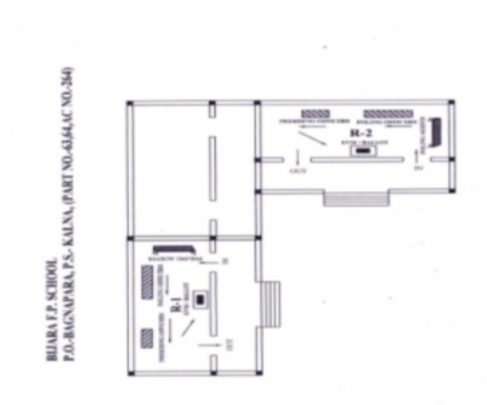

নির্বাচক নিবন্ধন আধিকারিকের স্বাক্ষর

Nazri Naksha

Google Map View

Polling Station Building Front View

Polling Station Front View

Cad View

Key MAP View

1 নাম : বিশ্বনাথ কর্মকার পিতার নাম: দাশরথী কর্মকার বাড়ির নং : n0106 বয়স : 72 লিঙ্গ : পুরুষ	WB/40/276/243137	ফটো উপলব্ধ	2 নাম : সন্ধ্যা কর্মকার স্বামীর নাম: বিশ্বনাথ কর্মকার বাড়ির নং : n0106 বয়স : 67 লিঙ্গ : মহিলা	WB/40/276/243051	ফটো উপলব্ধ	3 নাম : অমিয় কর্মকার পিতার নাম: জয়দেব কর্মকার বাড়ির নং : n0107 বয়স : 52 লিঙ্গ : পুরুষ	WB/40/276/243218	ফটো উপলব্ধ
4 নাম : পম্পা কর্মকার স্বামীর নাম: অমিয় কর্মকার বাড়ির নং : n0107 বয়স : 46 লিঙ্গ : মহিলা	LQP2537702	ফটো উপলব্ধ	5 নাম : মানিক চন্দ্র ঘোষ পিতার নাম: লালমোহন ঘোষ বাড়ির নং : n0074 বয়স : 63 লিঙ্গ : পুরুষ	WB/40/276/243313	ফটো উপলব্ধ	6 নাম : করবী ঘোষ স্বামীর নাম: মানিক ঘোষ বাড়ির নং : n0074 বয়স : 57 লিঙ্গ : মহিলা	WB/40/276/243238	ফটো উপলব্ধ
7 নাম : উৎসব ঘোষ পিতার নাম: মানিক চন্দ্র ঘোষ বাড়ির নং : n0074 বয়স : 30 লিঙ্গ : পুরুষ	AQT1596659	ফটো উপলব্ধ	8 নাম : সুমিত্রা ঘোষ স্বামীর নাম: দুলাল ঘোষ বাড়ির নং : n0001 বয়স : 68 লিঙ্গ : মহিলা	WB/40/276/243265	ফটো উপলব্ধ	9 নাম : স্বপন ঘোষ পিতার নাম: দুলাল ঘোষ বাড়ির নং : n0001 বয়স : 48 লিঙ্গ : পুরুষ	WB/40/276/243261	ফটো উপলব্ধ
10 নাম : সুকুমার ঘোষ পিতার নাম: দ্বিজপদ ঘোষ বাড়ির নং : n0002 বয়স : 67 লিঙ্গ : পুরুষ	WB/40/276/243454	ফটো উপলব্ধ	11 নাম : কবিতা ঘোষ স্বামীর নাম: সুকুমার ঘোষ বাড়ির নং : n0002 বয়স : 50 লিঙ্গ : মহিলা	WB/40/277/531516	ফটো উপলব্ধ	12 নাম : প্রসেনজিৎ ঘোষ পিতার নাম: সুকুমার ঘোষ বাড়ির নং : n0002 বয়স : 33 লিঙ্গ : পুরুষ	AQT1482199	ফটো উপলব্ধ
13 নাম : দেবকুমার ঘোষ পিতার নাম: দ্বিজপদ ঘোষ বাড়ির নং : n0003 বয়স : 65 লিঙ্গ : পুরুষ	WB/40/276/243159	ফটো উপলব্ধ	14 নাম : প্রতিমা ঘোষ স্বামীর নাম: দেবকুমার ঘোষ বাড়ির নং : n0003 বয়স : 57 লিঙ্গ : মহিলা	WB/40/276/243317	ফটো উপলব্ধ	15 নাম : অভিজিৎ ঘোষ পিতার নাম: দেব কুমার ঘোষ বাড়ির নং : n0003 বয়স : 33 লিঙ্গ : পুরুষ	AQT1388438	ফটো উপলব্ধ
16 নাম : কৃষ্ণচন্দ্র ঘোষ পিতার নাম: দ্বিজপদ ঘোষ বাড়ির নং : n0004 বয়স : 59 লিঙ্গ : পুরুষ	WB/40/276/243475	ফটো উপলব্ধ	17 নাম : মালতী ঘোষ স্বামীর নাম: চঞ্চল ঘোষ বাড়ির নং : n0052 বয়স : 44 লিঙ্গ : মহিলা	GFY2335347	ফটো উপলব্ধ	18 নাম : অমিত ঘোষ পিতার নাম: বিশ্বনাথ ঘোষ বাড়ির নং : n0053 বয়স : 42 লিঙ্গ : পুরুষ	GFY2335370	ফটো উপলব্ধ
19 নাম : পম্পা ঘোষ স্বামীর নাম: অমিত ঘোষ বাড়ির নং : n0053 বয়স : 32 লিঙ্গ : মহিলা	AQT1704451	ফটো উপলব্ধ	20 নাম : সমিত ঘোষ পিতার নাম: বিশ্বনাথ ঘোষ বাড়ির নং : n0053 বয়স : 39 লিঙ্গ : পুরুষ	GFY2335719	ফটো উপলব্ধ	Q 21 নাম : গোকুল ঘোষ পিতার নাম: সার্থক ঘোষ বাড়ির নং : বয়স : 69 লিঙ্গ : পুরুষ	GFY1394519	ফটো উপলব্ধ
22 নাম : পলাশ ঘোষ পিতার নাম: গোকুল ঘোষ বাড়ির নং : n0054 বয়স : 44 লিঙ্গ : পুরুষ	GFY1394428	ফটো উপলব্ধ	23 নাম : মিত্ঠা ঘোষ স্বামীর নাম: পলাশ ঘোষ বাড়ির নং : n0054 বয়স : 39 লিঙ্গ : মহিলা	AQT1482298	ফটো উপলব্ধ	24 নাম : আকাশ ঘোষ পিতার নাম: পলাশ ঘোষ বাড়ির নং : না বয়স : 20 লিঙ্গ : পুরুষ	AQT2528800	ফটো উপলব্ধ
25 নাম : লক্ষী ঘোষ স্বামীর নাম: বৃন্দাবন ঘোষ বাড়ির নং : n0055 বয়স : 66 লিঙ্গ : মহিলা	WB/40/276/243424	ফটো উপলব্ধ	26 নাম : উৎপল ঘোষ পিতার নাম: বৃন্দাবন ঘোষ বাড়ির নং : n0055 বয়স : 44 লিঙ্গ : পুরুষ	GFY1606516	ফটো উপলব্ধ	27 নাম : মিত্ঠা ঘোষ স্বামীর নাম: উৎপল ঘোষ বাড়ির নং : n0055 বয়স : 39 লিঙ্গ : মহিলা	AQT1596725	ফটো উপলব্ধ
28 নাম : তাপস ঘোষ পিতার নাম: তারাপদ ঘোষ বাড়ির নং : n0056 বয়স : 60 লিঙ্গ : পুরুষ	WB/40/276/243326	ফটো উপলব্ধ	29 নাম : করুণা ঘোষ স্বামীর নাম: তাপস ঘোষ বাড়ির নং : n0056 বয়স : 56 লিঙ্গ : মহিলা	WB/40/276/243300	ফটো উপলব্ধ	Q 30 নাম : কিংকর ঘোষ পিতার নাম: তারাপদ ঘোষ বাড়ির নং : বয়স : 52 লিঙ্গ : পুরুষ	AQT2416519	ফটো উপলব্ধ