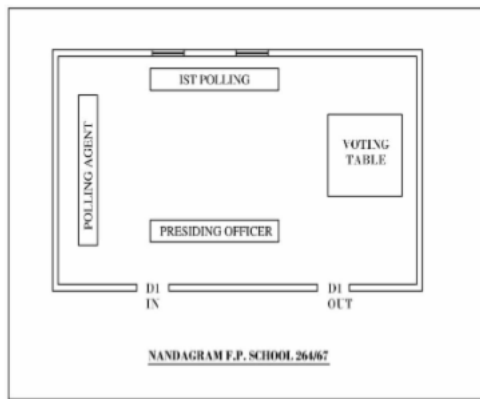

নির্বাচক নিবন্ধন আধিকারিকের স্বাক্ষর

Nazri Naksha

Google Map View

Polling Station Building Front View

Polling Station Front View

Cad View

Key MAP View

1 নাম : নিষ্ঠু বসাক (দেবনাথ) স্বামীর নাম: চন্দন বসাক বাড়ির নং : n0312 বয়স : 44 লিঙ্গ : মহিলা	AQT1598085 ফটো উপলব্ধ	2 নাম : রিংকু দত্ত স্বামীর নাম: অভিজিৎ দত্ত বাড়ির নং : n0309 বয়স : 45 লিঙ্গ : মহিলা	GFY1430537 ফটো উপলব্ধ	3 নাম : সোমাস্রী রায় স্বামীর নাম: বিপুল রায় বাড়ির নং : n0306 বয়স : 35 লিঙ্গ : মহিলা	AQT1326768 ফটো উপলব্ধ
4 নাম : অসিমা গড়াই (হালদার) স্বামীর নাম: সাধন (হালদার) বাড়ির নং : n0354 বয়স : 50 লিঙ্গ : মহিলা	AQT1902303 ফটো উপলব্ধ	5 নাম : প্রকাশ অধিকারী পিতার নাম: তাপস অধিকারী বাড়ির নং : n0357 বয়স : 27 লিঙ্গ : পুরুষ	AQT1902337 ফটো উপলব্ধ	6 নাম : মনিষা অধিকারী পিতার নাম: নিমাই অধিকারী বাড়ির নং : n0002 বয়স : 28 লিঙ্গ : মহিলা	AQT1799907 ফটো উপলব্ধ
7 নাম : পূজা (পাল) অধিকারী স্বামীর নাম: গিরিধর অধিকারী বাড়ির নং : N0215 বয়স : 26 লিঙ্গ : মহিলা	AQT2000008 ফটো উপলব্ধ	8 নাম : চৈতালি অধিকারী পিতার নাম: তাপস অধিকারী বাড়ির নং : n0123 বয়স : 25 লিঙ্গ : মহিলা	AQT2219160 ফটো উপলব্ধ	9 নাম : প্রিয়া অধিকারী (বসাক) স্বামীর নাম: বিকাশ অধিকারী বাড়ির নং : N0109 বয়স : 28 লিঙ্গ : মহিলা	AQT2083871 ফটো উপলব্ধ
10 নাম : লক্ষী অধিকারী স্বামীর নাম: শ্রীধর অধিকারী বাড়ির নং : n0215 বয়স : 41 লিঙ্গ : মহিলা	KGX3006087 ফটো উপলব্ধ	11 নাম : শ্রীধর অধিকারী পিতার নাম: দুর্গাপদ অধিকারী বাড়ির নং : n0215 বয়স : 42 লিঙ্গ : পুরুষ	KGX2204543 ফটো উপলব্ধ	12 নাম : গিরিধর অধিকারী পিতার নাম: দুর্গাপদ অধিকারী বাড়ির নং : n0215 বয়স : 39 লিঙ্গ : পুরুষ	KGX2688661 ফটো উপলব্ধ
13 নাম : সন্ধ্যা অধিকারী স্বামীর নাম: দুর্গাপদ অধিকারী বাড়ির নং : n0215 বয়স : 55 লিঙ্গ : মহিলা	WB/40/277/624176 ফটো উপলব্ধ	#2 14 নাম : রূপা সাহা অধিকারী স্বামীর নাম: স্বপন অধিকারী বাড়ির নং : n0135 বয়স : 37 লিঙ্গ : মহিলা	KGX3080801 ফটো উপলব্ধ	15 নাম : স্বপন অধিকারী পিতার নাম: গোপাল অধিকারী বাড়ির নং : n0135 বয়স : 43 লিঙ্গ : পুরুষ	KGX1779453 ফটো উপলব্ধ
16 নাম : সুপর্ণা অধিকারী স্বামীর নাম: গৌতম অধিকারী বাড়ির নং : n0135 বয়স : 47 লিঙ্গ : মহিলা	AQT2184026 ফটো উপলব্ধ	17 নাম : গৌতম অধিকারী পিতার নাম: গোপাল অধিকারী বাড়ির নং : n0135 বয়স : 53 লিঙ্গ : পুরুষ	AQT2182780 ফটো উপলব্ধ	18 নাম : সন্ধ্যা অধিকারী স্বামীর নাম: গোপাল অধিকারী বাড়ির নং : n0135 বয়স : 69 লিঙ্গ : মহিলা	AQT2184018 ফটো উপলব্ধ
19 নাম : কাকলী অধিকারী পিতার নাম: ভাগ্যধর অধিকারী বাড়ির নং : n0124 বয়স : 38 লিঙ্গ : মহিলা	KGX3006111 ফটো উপলব্ধ	20 নাম : সরস্বতী অধিকারী স্বামীর নাম: ভাগ্যধর অধিকারী বাড়ির নং : n0124 বয়স : 59 লিঙ্গ : মহিলা	WB/40/277/624396 ফটো উপলব্ধ	21 নাম : বিকাশ অধিকারী পিতার নাম: তাপস অধিকারী বাড়ির নং : n0123 বয়স : 35 লিঙ্গ : পুরুষ	AQT1207240 ফটো উপলব্ধ
22 নাম : জয়া অধিকারী স্বামীর নাম: তাপস অধিকারী বাড়ির নং : n0123 বয়স : 50 লিঙ্গ : মহিলা	WB/40/277/624395 ফটো উপলব্ধ	23 নাম : তাপস অধিকারী পিতার নাম: নারায়ণ অধিকারী বাড়ির নং : n0123 বয়স : 53 লিঙ্গ : পুরুষ	WB/40/277/624266 ফটো উপলব্ধ	24 নাম : শিখা অধিকারী স্বামীর নাম: নিমাই অধিকারী বাড়ির নং : n0002 বয়স : 50 লিঙ্গ : মহিলা	KGX1747633 ফটো উপলব্ধ
25 নাম : নিমাই অধিকারী পিতার নাম: কার্তিক অধিকারী বাড়ির নং : n0002 বয়স : 57 লিঙ্গ : পুরুষ	KGX1747757 ফটো উপলব্ধ	26 নাম : তুষার অধিকারী পিতার নাম: নিমাই অধিকারী বাড়ির নং : n0002 বয়স : 24 লিঙ্গ : পুরুষ	AQT2219335 ফটো উপলব্ধ	27 নাম : দুর্গাপদ অধিকারী পিতার নাম: কান্ত অধিকারী বাড়ির নং : n0215 বয়স : 64 লিঙ্গ : পুরুষ	AQT2496339 ফটো উপলব্ধ
28 নাম : অমিত গড়াই পিতার নাম: সাধন চন্দ্র গড়াই বাড়ির নং : n0211 বয়স : 33 লিঙ্গ : পুরুষ	AQT1389576 ফটো উপলব্ধ	29 নাম : গনেশ ওঁরাও পিতার নাম: সৌরী ওঁরাও বাড়ির নং : n0211 বয়স : 39 লিঙ্গ : পুরুষ	KGX2688588 ফটো উপলব্ধ	30 নাম : গৌরী ওঁরাও পিতার নাম: রায়েরা ওঁরাও বাড়ির নং : n0211 বয়স : 75 লিঙ্গ : পুরুষ	WB/40/277/624489 ফটো উপলব্ধ