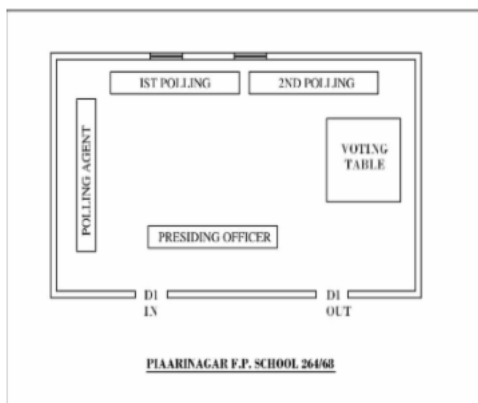

নির্বাচক নিবন্ধন আধিকারিকের স্বাক্ষর

Nazri Naksha

Google Map View

Polling Station Building Front View

Polling Station Front View

Cad View

Key MAP View

1 নাম : মমতা সাহা পিতার নাম: দুলাল সাহা বাড়ির নং : n0055 বয়স : 50 লিঙ্গ : মহিলা	AQT1558543 ফটো উপলব্ধ	2 নাম : শান্তনা সাহা স্বামীর নাম: রামগোপাল সাহা বাড়ির নং : n0055 বয়স : 46 লিঙ্গ : মহিলা	KGX1661859 ফটো উপলব্ধ	3 নাম : রামহরি সাহা পিতার নাম: কার্তিক সাহা বাড়ির নং : n0055 বয়স : 47 লিঙ্গ : পুরুষ	KGX1662204 ফটো উপলব্ধ
4 নাম : অপু সাহা স্বামীর নাম: রামহরি সাহা বাড়ির নং : n0055 বয়স : 39 লিঙ্গ : মহিলা	AQT1484187 ফটো উপলব্ধ	5 নাম : টিনা সাহা (মোদক) স্বামীর নাম: বধন মোদক বাড়ির নং : n0055 বয়স : 31 লিঙ্গ : মহিলা	AQT1598424 ফটো উপলব্ধ	6 নাম : সাহানা খাতুন স্বামীর নাম: সেখ আব্দুল আলিম বাড়ির নং : n0055 বয়স : 49 লিঙ্গ : মহিলা	KGX2205581 ফটো উপলব্ধ
7 নাম : শঙ্করী সাহা স্বামীর নাম: রামকৃষ্ণ সাহা বাড়ির নং : n0055 বয়স : 40 লিঙ্গ : মহিলা	AQT1484286 ফটো উপলব্ধ	8 নাম : রামকৃষ্ণ সাহা পিতার নাম: কার্তিক সাহা বাড়ির নং : n0055 বয়স : 43 লিঙ্গ : পুরুষ	KGX2600336 ফটো উপলব্ধ	9 নাম : সংদিতা মন্ডল (সাহা) স্বামীর নাম: চন্দন সাহা বাড়ির নং : এন0221 বয়স : 31 লিঙ্গ : মহিলা	AQT1517986 ফটো উপলব্ধ
10 নাম : ফজিলা বিবি সেখ স্বামীর নাম: জান আলি সেখ বাড়ির নং : n0199 বয়স : 45 লিঙ্গ : মহিলা	KGX1677350 ফটো উপলব্ধ	11 নাম : মনিরুল সেখ পিতার নাম: ভোলাই সেখ বাড়ির নং : n0199 বয়স : 45 লিঙ্গ : পুরুষ	KGX1677095 ফটো উপলব্ধ	12 নাম : জাহান আলি সেখ পিতার নাম: ভোলাই সেখ বাড়ির নং : n0199 বয়স : 54 লিঙ্গ : পুরুষ	KGX1677301 ফটো উপলব্ধ
13 নাম : সোনা বিবি সেখ স্বামীর নাম: ভোলাই সেখ বাড়ির নং : n0199 বয়স : 70 লিঙ্গ : মহিলা	WB/40/277/615160 ফটো উপলব্ধ	14 নাম : সেখ আমান পিতার নাম: সেখ আব্দুল আলিম বাড়ির নং : এন0055 বয়স : 21 লিঙ্গ : পুরুষ	AQT2439677 ফটো উপলব্ধ	15 নাম : আলকা ইয়াসমিন স্বামীর নাম: সামসুল হক বাড়ির নং : n0220 বয়স : 34 লিঙ্গ : মহিলা	AQT1402775 ফটো উপলব্ধ
16 নাম : অর্জুন সাহা পিতার নাম: রামগোপাল সাহা বাড়ির নং : n0055 বয়স : 28 লিঙ্গ : পুরুষ	AQT2000388 ফটো উপলব্ধ	17 নাম : নূর নেত্রিকা বিবি স্বামীর নাম: মনিরুল সেখ বাড়ির নং : এন0199 বয়স : 34 লিঙ্গ : মহিলা	AQT2084267 ফটো উপলব্ধ	18 নাম : সেখ আব্দুল আলিম পিতার নাম: সেখ আব্দুল খালেক বাড়ির নং : n0055 বয়স : 57 লিঙ্গ : পুরুষ	AQT0320689 ফটো উপলব্ধ
19 নাম : কুশল সাহা পিতার নাম: রামহরী সাহা বাড়ির নং : N0055 বয়স : 24 লিঙ্গ : পুরুষ	AQT2219855 ফটো উপলব্ধ	20 নাম : আলিশা খাতুন পিতার নাম: সেখ আব্দুল আলিম বাড়ির নং : এন0055 বয়স : 23 লিঙ্গ : মহিলা	AQT2300408 ফটো উপলব্ধ	21 নাম : মামনী ওরাও পিতার নাম: মহেশ ওরাও বাড়ির নং : এন0210 বয়স : 22 লিঙ্গ : মহিলা	AQT2373959 ফটো উপলব্ধ
22 নাম : মহেশ ওরাও পিতার নাম: গৌরী ওরাও বাড়ির নং : এন0210 বয়স : 51 লিঙ্গ : পুরুষ	AQT2610608 ফটো উপলব্ধ	23 নাম : রিতা ওরাও স্বামীর নাম: মহেশ ওরাও বাড়ির নং : n0208 বয়স : 43 লিঙ্গ : মহিলা	AQT1484211 ফটো উপলব্ধ	24 নাম : মাম্পি কুন্ডু স্বামীর নাম: অমিত কুন্ডু বাড়ির নং : n0120 বয়স : 38 লিঙ্গ : মহিলা	AQT0319038 ফটো উপলব্ধ
25 নাম : বরুণ কুণ্ডু পিতার নাম: সত্যরঞ্জন কুণ্ডু বাড়ির নং : n0148 বয়স : 61 লিঙ্গ : পুরুষ	WB/40/277/627574 ফটো উপলব্ধ	26 নাম : রীতা কুণ্ডু স্বামীর নাম: বরুণ কুণ্ডু বাড়ির নং : n0148 বয়স : 55 লিঙ্গ : মহিলা	WB/40/277/627248 ফটো উপলব্ধ	27 নাম : অমিত কুণ্ডু পিতার নাম: নৃপেন্দ্র কুণ্ডু বাড়ির নং : n0120 বয়স : 48 লিঙ্গ : পুরুষ	WB/40/277/627209 ফটো উপলব্ধ
28 নাম : কল্পনা কুণ্ডু স্বামীর নাম: প্রদীপ কুণ্ডু বাড়ির নং : n0120 বয়স : 48 লিঙ্গ : মহিলা	KGX1661982 ফটো উপলব্ধ	29 নাম : প্রদীপ কুণ্ডু পিতার নাম: নৃপেন্দ্র কুণ্ডু বাড়ির নং : n0120 বয়স : 53 লিঙ্গ : পুরুষ	KGX1662329 ফটো উপলব্ধ	30 নাম : রীনা কুণ্ডু স্বামীর নাম: নিকুঞ্জ কুণ্ডু বাড়ির নং : n0118 বয়স : 53 লিঙ্গ : মহিলা	WB/40/277/627522 ফটো উপলব্ধ