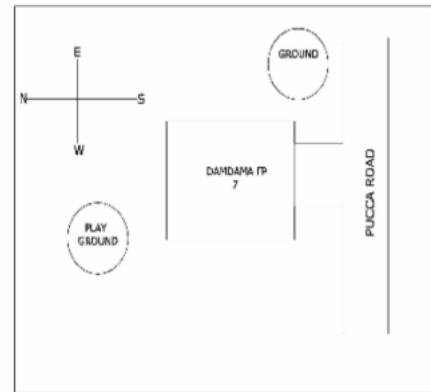

নির্বাচক নিবন্ধন আধিকারিকের স্বাক্ষর

Nazri Naksha

Google Map View

Polling Station Building Front View

Polling Station Front View

Cad View

Key MAP View

1	WB/40/276/009171	নাম : বীরেন ক্ষেত্রপাল পিতার নাম: কালীপদ ক্ষেত্রপাল বাড়ির নং : n0115 বয়স : 55 লিঙ্গ : পুরুষ	ফটো উপলব্ধ	2	WB/40/276/009118	নাম : ভাদু ক্ষেত্রপাল স্বামীর নাম: বীরেন ক্ষেত্রপাল বাড়ির নং : n0115 বয়স : 53 লিঙ্গ : মহিলা	ফটো উপলব্ধ	3	AQT1692573	নাম : সুখেন ক্ষেত্রপাল পিতার নাম: বীরেন ক্ষেত্রপাল বাড়ির নং : n0115 বয়স : 30 লিঙ্গ : পুরুষ	ফটো উপলব্ধ
4	WB/40/276/009207	নাম : মৃত্যুঞ্জয় ক্ষেত্রপাল পিতার নাম: পতন ক্ষেত্রপাল বাড়ির নং : n0116 বয়স : 50 লিঙ্গ : পুরুষ	ফটো উপলব্ধ	5	WB/40/276/009937	নাম : প্রতীমা ক্ষেত্রপাল স্বামীর নাম: মৃত্যুঞ্জয় ক্ষেত্রপাল বাড়ির নং : n0116 বয়স : 48 লিঙ্গ : মহিলা	ফটো উপলব্ধ	6	WB/40/276/009758	নাম : নারু ক্ষেত্রপাল পিতার নাম: পতন ক্ষেত্রপাল বাড়ির নং : n0117 বয়স : 58 লিঙ্গ : পুরুষ	ফটো উপলব্ধ
7	WB/40/276/009355	নাম : বুলু ক্ষেত্রপাল স্বামীর নাম: নারু ক্ষেত্রপাল বাড়ির নং : n0117 বয়স : 53 লিঙ্গ : মহিলা	ফটো উপলব্ধ	8	AQT1189679	নাম : লক্ষীকান্ত ক্ষেত্রপাল পিতার নাম: নারু ক্ষেত্রপাল বাড়ির নং : n0117 বয়স : 36 লিঙ্গ : পুরুষ	ফটো উপলব্ধ	9	AQT1374297	নাম : রীতা ক্ষেত্রপাল স্বামীর নাম: লক্ষীকান্ত ক্ষেত্রপাল বাড়ির নং : n0117 বয়স : 34 লিঙ্গ : মহিলা	ফটো উপলব্ধ
10	GFY2590867	নাম : অজিত ক্ষেত্রপাল পিতার নাম: তারাপদ ক্ষেত্রপাল বাড়ির নং : n0118 বয়স : 75 লিঙ্গ : পুরুষ	ফটো উপলব্ধ	11	GFY0028696	নাম : অলকা ক্ষেত্রপাল স্বামীর নাম: অজিত ক্ষেত্রপাল বাড়ির নং : n0118 বয়স : 62 লিঙ্গ : মহিলা	ফটো উপলব্ধ	12	GFY2255990	নাম : জীতেন ক্ষেত্রপাল পিতার নাম: অজিত ক্ষেত্রপাল বাড়ির নং : n0118 বয়স : 42 লিঙ্গ : পুরুষ	ফটো উপলব্ধ
13	GFY2510238	নাম : কল্পনা ক্ষেত্রপাল স্বামীর নাম: জিতেন ক্ষেত্রপাল বাড়ির নং : n0118 বয়স : 39 লিঙ্গ : মহিলা	ফটো উপলব্ধ	14	WB/40/276/009231	নাম : বিশ্বনাথ ক্ষেত্রপাল পিতার নাম: চন্ডিরাম ক্ষেত্রপাল বাড়ির নং : n0119 বয়স : 68 লিঙ্গ : পুরুষ	ফটো উপলব্ধ	15	GFY2590909	নাম : সন্ধ্যা ক্ষেত্রপাল স্বামীর নাম: বিশ্বনাথ ক্ষেত্রপাল বাড়ির নং : n0119 বয়স : 60 লিঙ্গ : মহিলা	ফটো উপলব্ধ
16	GFY2590917	নাম : বাপী ক্ষেত্রপাল পিতার নাম: বিশ্বনাথ ক্ষেত্রপাল বাড়ির নং : n0119 বয়স : 45 লিঙ্গ : পুরুষ	ফটো উপলব্ধ	17	WB/40/276/009266	নাম : শঙ্কর ক্ষেত্রপাল পিতার নাম: রাসু ক্ষেত্রপাল বাড়ির নং : n0126 বয়স : 65 লিঙ্গ : পুরুষ	ফটো উপলব্ধ	18	WB/40/276/009219	নাম : প্রমিলা ক্ষেত্রপাল স্বামীর নাম: রাম ক্ষেত্রপাল বাড়ির নং : n0125 বয়স : 68 লিঙ্গ : মহিলা	ফটো উপলব্ধ
19	GFY1523596	নাম : মোহন ক্ষেত্রপাল পিতার নাম: রাম ক্ষেত্রপাল বাড়ির নং : n0125 বয়স : 46 লিঙ্গ : পুরুষ	ফটো উপলব্ধ	20	GFY1523786	নাম : পূর্ণিমা ক্ষেত্রপাল স্বামীর নাম: মোহন ক্ষেত্রপাল বাড়ির নং : n0125 বয়স : 45 লিঙ্গ : মহিলা	ফটো উপলব্ধ	21	AQT2420248	নাম : শঙ্করী ক্ষেত্রপাল স্বামীর নাম: শঙ্কর ক্ষেত্রপাল বাড়ির নং : n0126 বয়স : 60 লিঙ্গ : মহিলা	ফটো উপলব্ধ
22	GFY2256212	নাম : জয়ন্ত ক্ষেত্রপাল পিতার নাম: শঙ্কর ক্ষেত্রপাল বাড়ির নং : n0126 বয়স : 40 লিঙ্গ : পুরুষ	ফটো উপলব্ধ	23	AQT1459106	নাম : পূজা ক্ষেত্রপাল স্বামীর নাম: জয়ন্ত ক্ষেত্রপাল বাড়ির নং : n0126 বয়স : 32 লিঙ্গ : মহিলা	ফটো উপলব্ধ	24	WB/40/276/009760	নাম : দিলীপ ক্ষেত্রপাল পিতার নাম: গোবিন্দ ক্ষেত্রপাল বাড়ির নং : n0128 বয়স : 52 লিঙ্গ : পুরুষ	ফটো উপলব্ধ
25	AQT1669340	নাম : গৌতম ক্ষেত্রপাল পিতার নাম: দিলীপ ক্ষেত্রপাল বাড়ির নং : n0128 বয়স : 30 লিঙ্গ : পুরুষ	ফটো উপলব্ধ	26	AQT2607216	নাম : সুধীর ক্ষেত্রপাল পিতার নাম: হরিপদ ক্ষেত্রপাল বাড়ির নং : n0129 বয়স : 65 লিঙ্গ : পুরুষ	ফটো উপলব্ধ	27	AQT2607224	নাম : ছায়া ক্ষেত্রপাল স্বামীর নাম: সুধীর ক্ষেত্রপাল বাড়ির নং : n0129 বয়স : 58 লিঙ্গ : মহিলা	ফটো উপলব্ধ
28	GFY2256238	নাম : শ্রীমন্ত ক্ষেত্রপাল পিতার নাম: সুধীর ক্ষেত্রপাল বাড়ির নং : n0129 বয়স : 40 লিঙ্গ : পুরুষ	ফটো উপলব্ধ	29	WB/40/276/009922	নাম : দীপা ক্ষেত্রপাল স্বামীর নাম: অজয় ক্ষেত্রপাল বাড়ির নং : n0111 বয়স : 48 লিঙ্গ : মহিলা	ফটো উপলব্ধ	30	WB/40/276/009029	নাম : গুনধর ক্ষেত্রপাল পিতার নাম: কার্তিক ক্ষেত্রপাল বাড়ির নং : n0132 বয়স : 58 লিঙ্গ : পুরুষ	ফটো উপলব্ধ