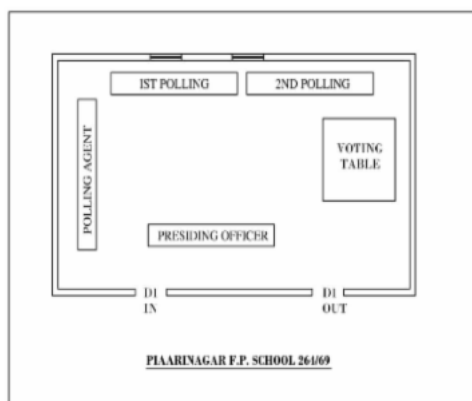

নির্বাচক নিবন্ধন আধিকারিকের স্বাক্ষর

Nazri Naksha

Google Map View

Polling Station Building Front View

Polling Station Front View

Cad View

Key MAP View

1 নাম : আলোয়া বিবি স্বামীর নাম: মোগবুল সেখ বাড়ির নং : n0133 বয়স : 42 লিঙ্গ : মহিলা	AQT0324137 ফটো উপলব্ধ	2 নাম : সাহানারা বিবি স্বামীর নাম: তোকবুল সেখ বাড়ির নং : n0133 বয়স : 39 লিঙ্গ : মহিলা	AQT0324129 ফটো উপলব্ধ	3 নাম : মগবুল সেখ পিতার নাম: রাজু সেখ বাড়ির নং : n0133 বয়স : 49 লিঙ্গ : পুরুষ	WB/40/277/630507 ফটো উপলব্ধ
4 নাম : শেরিনাবিবি স্বামীর নাম: রাজু সেখ বাড়ির নং : n0133 বয়স : 65 লিঙ্গ : মহিলা	WB/40/277/630245 ফটো উপলব্ধ	5 নাম : মতিয়ারা বিবি স্বামীর নাম: কাউসার আলি সেখ বাড়ির নং : n0013 বয়স : 55 লিঙ্গ : মহিলা	WB/40/277/630484 ফটো উপলব্ধ	6 নাম : মফিজুল সেখ পিতার নাম: জুম্মাত সেখ বাড়ির নং : n0158 বয়স : 30 লিঙ্গ : পুরুষ	AQT1598812 ফটো উপলব্ধ
7 নাম : সহিদুল সেখ পিতার নাম: জুম্মাত সেখ বাড়ির নং : n0158 বয়স : 35 লিঙ্গ : পুরুষ	AQT1290808 ফটো উপলব্ধ	8 নাম : নাসিরাবিবি স্বামীর নাম: জুম্মাত সেখ বাড়ির নং : n0158 বয়স : 52 লিঙ্গ : মহিলা	WB/40/277/630285 ফটো উপলব্ধ	9 নাম : সুকুর আলি সেখ পিতার নাম: নবীর আলি সেখ বাড়ির নং : n0092 বয়স : 28 লিঙ্গ : পুরুষ	AQT1800705 ফটো উপলব্ধ
10 নাম : সাবিনা খাতুন পিতার নাম: সাহিদ আলি সেখ বাড়ির নং : n0092 বয়স : 29 লিঙ্গ : মহিলা	AQT1800697 ফটো উপলব্ধ	11 নাম : ইয়াসিন মন্ডল পিতার নাম: আব্দুল কাদের মন্ডল বাড়ির নং : n0154 বয়স : 33 লিঙ্গ : পুরুষ	AQT1484641 ফটো উপলব্ধ	12 নাম : মহাসিন মন্ডল পিতার নাম: আব্দুল কাদের মন্ডল বাড়ির নং : n0154 বয়স : 35 লিঙ্গ : পুরুষ	AQT1484518 ফটো উপলব্ধ
13 নাম : জাহানারা বিবি স্বামীর নাম: আবদুল কাদের মন্ডল বাড়ির নং : n0154 বয়স : 55 লিঙ্গ : মহিলা	AQT2198554 ফটো উপলব্ধ	14 নাম : আবদুল কাদের মন্ডল পিতার নাম: গোলাম মন্ডল বাড়ির নং : n0154 বয়স : 62 লিঙ্গ : পুরুষ	AQT2198539 ফটো উপলব্ধ	15 নাম : জসিবুল রহমান সেখ পিতার নাম: বজলুর রহমান সেখ বাড়ির নং : n0084 বয়স : 45 লিঙ্গ : পুরুষ	KGX1751973 ফটো উপলব্ধ
16 নাম : জামিলা বিবি স্বামীর নাম: সাহাবুল সেখ বাড়ির নং : n0084 বয়স : 31 লিঙ্গ : মহিলা	AQT1706456 ফটো উপলব্ধ	17 নাম : কুলসুমাবিবি স্বামীর নাম: জাহের সেখ বাড়ির নং : n0092 বয়স : 75 লিঙ্গ : মহিলা	WB/40/277/630240 ফটো উপলব্ধ	18 নাম : নবীরআলি সেখ পিতার নাম: জাহের সেখ বাড়ির নং : n0092 বয়স : 55 লিঙ্গ : পুরুষ	WB/40/277/630452 ফটো উপলব্ধ
19 নাম : শহীদআলী সেখ পিতার নাম: জাহের সেখ বাড়ির নং : n0092 বয়স : 52 লিঙ্গ : পুরুষ	KGX1751981 ফটো উপলব্ধ	20 নাম : হানিফ সেখ পিতার নাম: জাহের সেখ বাড়ির নং : n0092 বয়স : 49 লিঙ্গ : পুরুষ	WB/40/277/630363 ফটো উপলব্ধ	21 নাম : সোনা বিবি সেখ স্বামীর নাম: হানিফ সেখ বাড়ির নং : n0092 বয়স : 41 লিঙ্গ : মহিলা	KGX2601243 ফটো উপলব্ধ
22 নাম : তনজা বিবি স্বামীর নাম: সাহিদ আলী সেখ বাড়ির নং : n0092 বয়স : 43 লিঙ্গ : মহিলা	AQT2198893 ফটো উপলব্ধ	23 নাম : সারজিনা খাতুন পিতার নাম: শহীদ আলি সেখ বাড়ির নং : n0092 বয়স : 32 লিঙ্গ : মহিলা	AQT1484708 ফটো উপলব্ধ	24 নাম : রহিমা বিবি স্বামীর নাম: ছামাদ সেখ বাড়ির নং : n0140 বয়স : 65 লিঙ্গ : মহিলা	WB/40/277/630140 ফটো উপলব্ধ
25 নাম : আসানআলি সেখ পিতার নাম: ছামাদ সেখ বাড়ির নং : n0140 বয়স : 43 লিঙ্গ : পুরুষ	KGX2600948 ফটো উপলব্ধ	26 নাম : আকতার সেখ পিতার নাম: ছামাদ সেখ বাড়ির নং : n0140 বয়স : 39 লিঙ্গ : পুরুষ	AQT1133032 ফটো উপলব্ধ	27 নাম : রিজিয়া বিবি স্বামীর নাম: নবীর আলী বাড়ির নং : n0092 বয়স : 47 লিঙ্গ : মহিলা	KGX1662998 ফটো উপলব্ধ
28 নাম : তাপস সাহা পিতার নাম: বিশ্বনাথ সাহা বাড়ির নং : এন0022 বয়স : 25 লিঙ্গ : পুরুষ	AQT2103687 ফটো উপলব্ধ	29 নাম : নিয়ামত আলি মন্ডল পিতার নাম: গোলাম আলি মন্ডল বাড়ির নং : n0154 বয়স : 47 লিঙ্গ : পুরুষ	KGX2206175 ফটো উপলব্ধ	30 নাম : গোলাপী বিবি সেখ স্বামীর নাম: জিয়াউদ্দিন সেখ বাড়ির নং : n0113 বয়স : 27 লিঙ্গ : মহিলা	ZUM2002137 ফটো উপলব্ধ