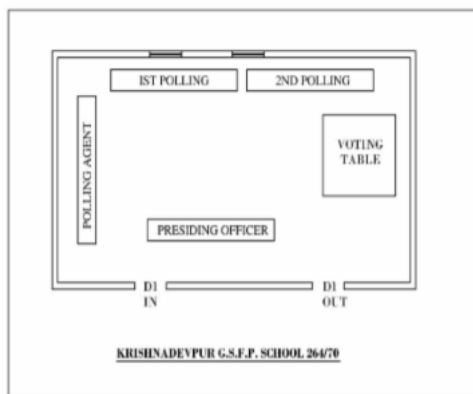

নির্বাচক নিবন্ধন আধিকারিকের স্বাক্ষর

Nazri Naksha

Google Map View

Polling Station Building Front View

Polling Station Front View

Cad View

Key MAP View

1 নাম : রিনা ক্ষেত্রপাল স্বামীর নাম: রঞ্জন ক্ষেত্রপাল বাড়ির নং : এন0105 বয়স : 23 লিঙ্গ : মহিলা	AQT2301315 ফটো উপলব্ধ	2 নাম : বিমল কির্তনীয়া পিতার নাম: কালিপদ কির্তনীয়া বাড়ির নং : n0295 বয়স : 53 লিঙ্গ : পুরুষ	AQT1875103 ফটো উপলব্ধ	3 নাম : বেলকা কির্তনীয়া স্বামীর নাম: বিমল কির্তনীয়া বাড়ির নং : n0296 বয়স : 62 লিঙ্গ : মহিলা	AQT1875111 ফটো উপলব্ধ
4 নাম : পূজা কির্তনীয়া পিতার নাম: বিমল কির্তনীয়া বাড়ির নং : এন0296 বয়স : 25 লিঙ্গ : পুরুষ	AQT2417210 ফটো উপলব্ধ	5 নাম : রাজীব দাস পিতার নাম: হরেন্দ্র দাস বাড়ির নং : n0022 বয়স : 38 লিঙ্গ : পুরুষ	AQT1389964 ফটো উপলব্ধ	6 নাম : শ্রীমতীঅনিতা দাস স্বামীর নাম: হরেন্দ্র দাস বাড়ির নং : n0022 বয়স : 49 লিঙ্গ : মহিলা	KGX1471036 ফটো উপলব্ধ
7 নাম : হরেন্দ্র দাস পিতার নাম: তারকমোহন দাস বাড়ির নং : n0022 বয়স : 72 লিঙ্গ : পুরুষ	WB/40/277/633174 ফটো উপলব্ধ	8 নাম : বিনয়কৃষ্ণ দাস পিতার নাম: অল্লাদাচন্দ্র দাস বাড়ির নং : n0018 বয়স : 65 লিঙ্গ : পুরুষ	WB/40/277/633523 ফটো উপলব্ধ	9 নাম : মনাম্মী দাস পিতার নাম: বরুণ দাস বাড়ির নং : এন0049 বয়স : 21 লিঙ্গ : মহিলা	AQT2489672 ফটো উপলব্ধ
10 নাম : আল্পনা দাস স্বামীর নাম: বিনয়কৃষ্ণ দাস বাড়ির নং : n0018 বয়স : 64 লিঙ্গ : মহিলা	KGX1748185 ফটো উপলব্ধ	11 নাম : অনিমেষ দাস পিতার নাম: বিশ্বনাথ দাস বাড়ির নং : এন0073 বয়স : 24 লিঙ্গ : পুরুষ	AQT2301158 ফটো উপলব্ধ	12 নাম : মৌসুমী দে পিতার নাম: গোপাল কৃষ্ণ দে বাড়ির নং : এন0259 বয়স : 26 লিঙ্গ : মহিলা	AQT2084697 ফটো উপলব্ধ
13 নাম : অর্চনা পাত্র স্বামীর নাম: রতন পাত্র বাড়ির নং : n0038 বয়স : 65 লিঙ্গ : মহিলা	KGX1228162 ফটো উপলব্ধ	14 নাম : পূজা পাল স্বামীর নাম: দিলীপ পাল বাড়ির নং : N004 বয়স : 26 লিঙ্গ : মহিলা	AQT2253763 ফটো উপলব্ধ	15 নাম : সমীর পাল পিতার নাম: গোপাল কৃষ্ণ পাল বাড়ির নং : এন0019 বয়স : 57 লিঙ্গ : পুরুষ	WB/40/277/633158 ফটো উপলব্ধ
16 নাম : বিশ্বনাথ পাল পিতার নাম: মদন পাল বাড়ির নং : n0041 বয়স : 36 লিঙ্গ : পুরুষ	AQT1290980 ফটো উপলব্ধ	17 নাম : দিলীপ পাল পিতার নাম: মদনমোহন পাল বাড়ির নং : n0041 বয়স : 41 লিঙ্গ : পুরুষ	KGX2601300 ফটো উপলব্ধ	18 নাম : মদনমোহন পাল পিতার নাম: গোপাল পাল বাড়ির নং : n0041 বয়স : 72 লিঙ্গ : পুরুষ	WB/40/277/633581 ফটো উপলব্ধ
19 নাম : সন্তু পাল পিতার নাম: শিবু পাল বাড়ির নং : n0020 বয়স : 31 লিঙ্গ : পুরুষ	AQT1598986 ফটো উপলব্ধ	20 নাম : শিবানী পাল স্বামীর নাম: শিবু পাল বাড়ির নং : n0020 বয়স : 54 লিঙ্গ : মহিলা	KGX1217850 ফটো উপলব্ধ	21 নাম : শংকর পাল পিতার নাম: শিবু পাল বাড়ির নং : n0020 বয়স : 36 লিঙ্গ : পুরুষ	AQT1290956 ফটো উপলব্ধ
22 নাম : মনুয়া বচর মন্ডল স্বামীর নাম: তনময় মন্ডল বাড়ির নং : এন0101 বয়স : 26 লিঙ্গ : মহিলা	AQT2301323 ফটো উপলব্ধ	23 নাম : দীপ্তি বাগ পিতার নাম: বিজয় কুমার বৈদ্য বাড়ির নং : n0360 বয়স : 36 লিঙ্গ : মহিলা	KGX2690162 ফটো উপলব্ধ	24 নাম : নির্মল বাগ পিতার নাম: নারায়ন বাগ বাড়ির নং : n0046 বয়স : 36 লিঙ্গ : পুরুষ	AQT1670587 ফটো উপলব্ধ
25 নাম : শ্যামল বাগ পিতার নাম: নারায়ন বাগ বাড়ির নং : n0046 বয়স : 39 লিঙ্গ : পুরুষ	AQT1207851 ফটো উপলব্ধ	26 নাম : মায়ারানী বাগ স্বামীর নাম: নারায়ন বাগ বাড়ির নং : n0046 বয়স : 55 লিঙ্গ : মহিলা	AQT2186542 ফটো উপলব্ধ	27 নাম : ববিতা মন্ডল স্বামীর নাম: রবি মন্ডল বাড়ির নং : এন0118 বয়স : 37 লিঙ্গ : মহিলা	KGX3006590 ফটো উপলব্ধ
28 নাম : শিবশঙ্কর বারুৱী পিতার নাম: নরেন্দ্রনাথ বারুৱী বাড়ির নং : n0001 বয়স : 52 লিঙ্গ : পুরুষ	WB/40/277/633596 ফটো উপলব্ধ	29 নাম : বাপন বিশ্বাস মায়ের নাম: পরিমল বিশ্বাস বাড়ির নং : এন0137 বয়স : 23 লিঙ্গ : পুরুষ	AQT2301265 ফটো উপলব্ধ	30 নাম : ছবিরানী বেশরা স্বামীর নাম: সুনীল বেশরা বাড়ির নং : n0029 বয়স : 50 লিঙ্গ : মহিলা	WB/40/277/633662 ফটো উপলব্ধ