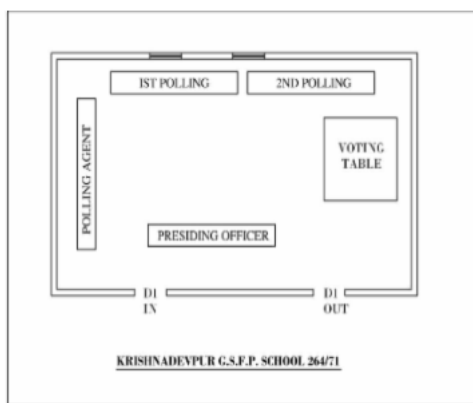

নির্বাচক নিবন্ধন আধিকারিকের স্বাক্ষর

Nazri Naksha

Google Map View

Polling Station Building Front View

Polling Station Front View

Cad View

Key MAP View

1 নাম : সবিতা কোলে স্বামীর নাম: সত্য কোলে বাড়ির নং : n0052 বয়স : 68 লিঙ্গ : মহিলা	WB/40/277/636321	ফটো উপলব্ধ	2 নাম : তরুণ কোলে পিতার নাম: সত্য কোলে বাড়ির নং : এন0052 বয়স : 61 লিঙ্গ : পুরুষ	AQT2500676	ফটো উপলব্ধ	3 নাম : ভাস্কর কোলে পিতার নাম: তরুণ কোলে বাড়ির নং : n0052 বয়স : 29 লিঙ্গ : পুরুষ	AQT1706894	ফটো উপলব্ধ
4 নাম : মানসী কোলে স্বামীর নাম: তরুণ কোলে বাড়ির নং : এন0052 বয়স : 48 লিঙ্গ : মহিলা	AQT2500668	ফটো উপলব্ধ	5 নাম : রাহুল খাঁ পিতার নাম: মনু খাঁ বাড়ির নং : n0072 বয়স : 31 লিঙ্গ : পুরুষ	AQT1485200	ফটো উপলব্ধ	6 নাম : পূর্ণিমা খাঁ স্বামীর নাম: মনু খাঁ বাড়ির নং : n0072 বয়স : 55 লিঙ্গ : মহিলা	WB/40/277/636264	ফটো উপলব্ধ
7 নাম : কাকলী খাঁ স্বামীর নাম: গৌর খাঁ বাড়ির নং : n0072 বয়স : 46 লিঙ্গ : মহিলা	KGX1752575	ফটো উপলব্ধ	8 নাম : গৌর খাঁ পিতার নাম: বলাই খাঁ বাড়ির নং : n0072 বয়স : 52 লিঙ্গ : পুরুষ	WB/40/277/636702	ফটো উপলব্ধ	9 নাম : মনু খাঁ স্বামীর নাম: বলাই খাঁ বাড়ির নং : n0072 বয়স : 60 লিঙ্গ : মহিলা	WB/40/277/636631	ফটো উপলব্ধ
10 নাম : পিংকী খাঁ স্বামীর নাম: মনোজ খাঁ বাড়ির নং : n0071 বয়স : 40 লিঙ্গ : মহিলা	KGX2690014	ফটো উপলব্ধ	11 নাম : মনোজ খাঁ পিতার নাম: বাদল খাঁ বাড়ির নং : n0071 বয়স : 55 লিঙ্গ : পুরুষ	WB/40/277/636694	ফটো উপলব্ধ	12 নাম : পারুলরানী খাঁ স্বামীর নাম: সুকুমার খাঁ বাড়ির নং : n0071 বয়স : 60 লিঙ্গ : মহিলা	WB/40/277/636265	ফটো উপলব্ধ
13 নাম : সুকুমার খাঁ পিতার নাম: বাদল খাঁ বাড়ির নং : n0071 বয়স : 66 লিঙ্গ : পুরুষ	WB/40/277/636591	ফটো উপলব্ধ	14 নাম : পিন্টু খাঁ পিতার নাম: সুশীল খাঁ বাড়ির নং : n0071 বয়স : 37 লিঙ্গ : পুরুষ	AQT0333146	ফটো উপলব্ধ	15 নাম : শোভা খাঁ স্বামীর নাম: সুশীল খাঁ বাড়ির নং : n0071 বয়স : 65 লিঙ্গ : মহিলা	WB/40/277/636266	ফটো উপলব্ধ
16 নাম : কমলা খাঁ স্বামীর নাম: বাদল খাঁ বাড়ির নং : n0071 বয়স : 100 লিঙ্গ : মহিলা	WB/40/277/636343	ফটো উপলব্ধ	17 নাম : পুষ্প খাঁ স্বামীর নাম: সীতারাম খাঁ বাড়ির নং : n0070 বয়স : 55 লিঙ্গ : মহিলা	WB/40/277/636280	ফটো উপলব্ধ	18 নাম : সীতারাম খাঁ পিতার নাম: তারাপদ খাঁ বাড়ির নং : n0070 বয়স : 60 লিঙ্গ : পুরুষ	WB/40/277/636589	ফটো উপলব্ধ
19 নাম : গয়া খাঁ স্বামীর নাম: অভয় খাঁ বাড়ির নং : n0069 বয়স : 62 লিঙ্গ : মহিলা	WB/40/277/636281	ফটো উপলব্ধ	20 নাম : অভয় খাঁ পিতার নাম: তারাপদ খাঁ বাড়ির নং : n0069 বয়স : 65 লিঙ্গ : পুরুষ	WB/40/277/636158	ফটো উপলব্ধ	21 নাম : কাঞ্চন খাঁ স্বামীর নাম: রাখাল খাঁ বাড়ির নং : n0068 বয়স : 70 লিঙ্গ : মহিলা	WB/40/277/636379	ফটো উপলব্ধ
22 নাম : সুশান্ত খাঁ পিতার নাম: গোলক খাঁ বাড়ির নং : n0067 বয়স : 39 লিঙ্গ : পুরুষ	KGX2690030	ফটো উপলব্ধ	23 নাম : অশোকা খাঁ স্বামীর নাম: গোলক খাঁ বাড়ির নং : n0067 বয়স : 63 লিঙ্গ : মহিলা	WB/40/277/636380	ফটো উপলব্ধ	24 নাম : গোলক খাঁ পিতার নাম: তারাপদ খাঁ বাড়ির নং : n0067 বয়স : 70 লিঙ্গ : পুরুষ	WB/40/277/636706	ফটো উপলব্ধ
25 নাম : বাসন্তী খাঁ স্বামীর নাম: মৃত্যঞ্জয় খাঁ বাড়ির নং : n0065 বয়স : 46 লিঙ্গ : মহিলা	KGX1472406	ফটো উপলব্ধ	26 নাম : অঞ্জলী খাঁ স্বামীর নাম: রামপ্রসাদ খাঁ বাড়ির নং : n0065 বয়স : 42 লিঙ্গ : মহিলা	KGX3081478	ফটো উপলব্ধ	27 নাম : রামপ্রসাদ খাঁ পিতার নাম: রঞ্জন খাঁ বাড়ির নং : n0065 বয়স : 46 লিঙ্গ : পুরুষ	KGX2917938	ফটো উপলব্ধ
28 নাম : মৌসুমী খাঁ স্বামীর নাম: মহাদেব খাঁ বাড়ির নং : n0065 বয়স : 46 লিঙ্গ : মহিলা	KGX2917912	ফটো উপলব্ধ	29 নাম : মহাদেব খাঁ পিতার নাম: রঞ্জন খাঁ বাড়ির নং : n0065 বয়স : 61 লিঙ্গ : পুরুষ	WB/40/277/636487	ফটো উপলব্ধ	30 নাম : ভোলাদাসী খাঁ স্বামীর নাম: তারাপদ খাঁ বাড়ির নং : n0065 বয়স : 95 লিঙ্গ : মহিলা	WB/40/277/636344	ফটো উপলব্ধ