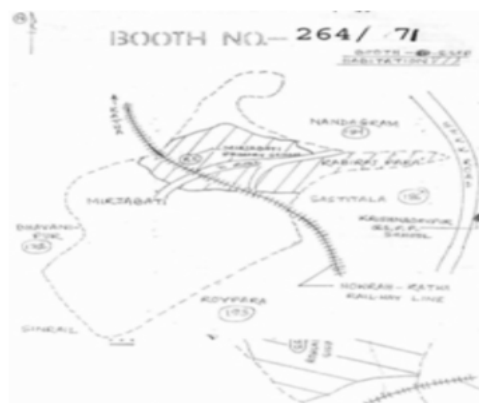

নির্বাচক নিবন্ধন আধিকারিকের স্বাক্ষর

Nazri Naksha

Google Map View

Polling Station Building Front View

Polling Station Front View

Cad View

Key MAP View

1 নাম : সবিতা কোলে স্বামীর নাম: সত্য কোলে বাড়ির নং : n0052 বয়স : 68 লিঙ্গ : মহিলা	WB/40/277/636321	ফটো উপলব্ধ	2 নাম : তরুণ কোলে পিতার নাম: সত্য কোলে বাড়ির নং : এন0052 বয়স : 61 লিঙ্গ : পুরুষ	AQT2500676	ফটো উপলব্ধ	3 নাম : ভাস্কর কোলে পিতার নাম: তরুণ কোলে বাড়ির নং : n0052 বয়স : 29 লিঙ্গ : পুরুষ	AQT1706894	ফটো উপলব্ধ
4 নাম : মানসী কোলে স্বামীর নাম: তরুণ কোলে বাড়ির নং : এন0052 বয়স : 48 লিঙ্গ : মহিলা	AQT2500668	ফটো উপলব্ধ	5 নাম : রাহুল খাঁ পিতার নাম: মনু খাঁ বাড়ির নং : n0072 বয়স : 31 লিঙ্গ : পুরুষ	AQT1485200	ফটো উপলব্ধ	6 নাম : পূর্ণিমা খাঁ স্বামীর নাম: মনু খাঁ বাড়ির নং : n0072 বয়স : 55 লিঙ্গ : মহিলা	WB/40/277/636264	ফটো উপলব্ধ
7 নাম : কাকলী খাঁ স্বামীর নাম: গৌর খাঁ বাড়ির নং : n0072 বয়স : 46 লিঙ্গ : মহিলা	KGX1752575	ফটো উপলব্ধ	8 নাম : গৌর খাঁ পিতার নাম: বলাই খাঁ বাড়ির নং : n0072 বয়স : 52 লিঙ্গ : পুরুষ	WB/40/277/636702	ফটো উপলব্ধ	9 নাম : মনু খাঁ স্বামীর নাম: বলাই খাঁ বাড়ির নং : n0072 বয়স : 60 লিঙ্গ : মহিলা	WB/40/277/636631	ফটো উপলব্ধ
10 নাম : পিংকী খাঁ স্বামীর নাম: মনোজ খাঁ বাড়ির নং : n0071 বয়স : 40 লিঙ্গ : মহিলা	KGX2690014	ফটো উপলব্ধ	11 নাম : মনোজ খাঁ পিতার নাম: বাদল খাঁ বাড়ির নং : n0071 বয়স : 55 লিঙ্গ : পুরুষ	WB/40/277/636694	ফটো উপলব্ধ	12 নাম : পারুলরানী খাঁ স্বামীর নাম: সুকুমার খাঁ বাড়ির নং : n0071 বয়স : 60 লিঙ্গ : মহিলা	WB/40/277/636265	ফটো উপলব্ধ
13 নাম : সুকুমার খাঁ পিতার নাম: বাদল খাঁ বাড়ির নং : n0071 বয়স : 66 লিঙ্গ : পুরুষ	WB/40/277/636591	ফটো উপলব্ধ	14 নাম : পিন্টু খাঁ পিতার নাম: সুশীল খাঁ বাড়ির নং : n0071 বয়স : 37 লিঙ্গ : পুরুষ	AQT0333146	ফটো উপলব্ধ	15 নাম : শোভা খাঁ স্বামীর নাম: সুশীল খাঁ বাড়ির নং : n0071 বয়স : 65 লিঙ্গ : মহিলা	WB/40/277/636266	ফটো উপলব্ধ
16 নাম : কমলা খাঁ স্বামীর নাম: বাদল খাঁ বাড়ির নং : n0071 বয়স : 100 লিঙ্গ : মহিলা	WB/40/277/636343	ফটো উপলব্ধ	17 নাম : পুষ্প খাঁ স্বামীর নাম: সীতারাম খাঁ বাড়ির নং : n0070 বয়স : 55 লিঙ্গ : মহিলা	WB/40/277/636280	ফটো উপলব্ধ	18 নাম : সীতারাম খাঁ পিতার নাম: তারাপদ খাঁ বাড়ির নং : n0070 বয়স : 60 লিঙ্গ : পুরুষ	WB/40/277/636589	ফটো উপলব্ধ
19 নাম : গয়া খাঁ স্বামীর নাম: অভয় খাঁ বাড়ির নং : n0069 বয়স : 62 লিঙ্গ : মহিলা	WB/40/277/636281	ফটো উপলব্ধ	20 নাম : অভয় খাঁ পিতার নাম: তারাপদ খাঁ বাড়ির নং : n0069 বয়স : 65 লিঙ্গ : পুরুষ	WB/40/277/636158	ফটো উপলব্ধ	21 নাম : কাঞ্চন খাঁ স্বামীর নাম: রাখাল খাঁ বাড়ির নং : n0068 বয়স : 70 লিঙ্গ : মহিলা	WB/40/277/636379	ফটো উপলব্ধ
22 নাম : সুশান্ত খাঁ পিতার নাম: গোলক খাঁ বাড়ির নং : n0067 বয়স : 39 লিঙ্গ : পুরুষ	KGX2690030	ফটো উপলব্ধ	23 নাম : অশোকা খাঁ স্বামীর নাম: গোলক খাঁ বাড়ির নং : n0067 বয়স : 63 লিঙ্গ : মহিলা	WB/40/277/636380	ফটো উপলব্ধ	24 নাম : গোলক খাঁ পিতার নাম: তারাপদ খাঁ বাড়ির নং : n0067 বয়স : 70 লিঙ্গ : পুরুষ	WB/40/277/636706	ফটো উপলব্ধ
25 নাম : বাসন্তী খাঁ স্বামীর নাম: মৃত্যঞ্জয় খাঁ বাড়ির নং : n0065 বয়স : 46 লিঙ্গ : মহিলা	KGX1472406	ফটো উপলব্ধ	26 নাম : অঞ্জলী খাঁ স্বামীর নাম: রামপ্রসাদ খাঁ বাড়ির নং : n0065 বয়স : 42 লিঙ্গ : মহিলা	KGX3081478	ফটো উপলব্ধ	27 নাম : রামপ্রসাদ খাঁ পিতার নাম: রঞ্জন খাঁ বাড়ির নং : n0065 বয়স : 46 লিঙ্গ : পুরুষ	KGX2917938	ফটো উপলব্ধ
28 নাম : মৌসুমী খাঁ স্বামীর নাম: মহাদেব খাঁ বাড়ির নং : n0065 বয়স : 46 লিঙ্গ : মহিলা	KGX2917912	ফটো উপলব্ধ	29 নাম : মহাদেব খাঁ পিতার নাম: রঞ্জন খাঁ বাড়ির নং : n0065 বয়স : 61 লিঙ্গ : পুরুষ	WB/40/277/636487	ফটো উপলব্ধ	30 নাম : ভোলাদাসী খাঁ স্বামীর নাম: তারাপদ খাঁ বাড়ির নং : n0065 বয়স : 95 লিঙ্গ : মহিলা	WB/40/277/636344	ফটো উপলব্ধ