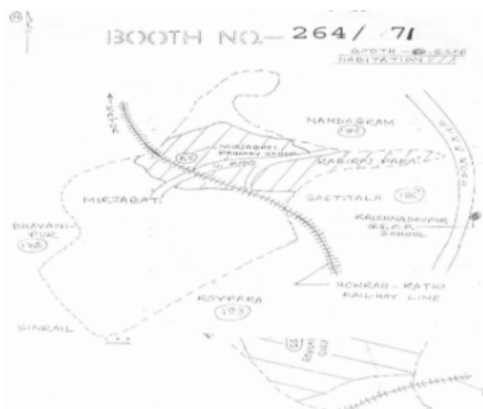

Nazri Naksha