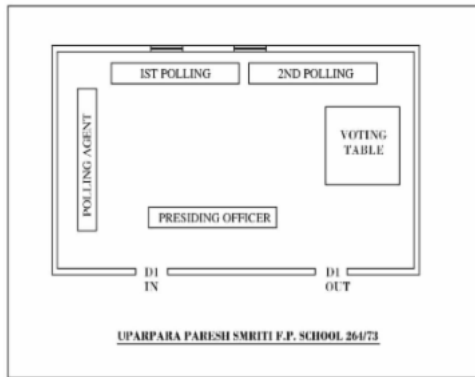

নির্বাচক নিবন্ধন আধিকারিকের স্বাক্ষর

Nazri Naksha

Google Map View

Polling Station Building Front View

Polling Station Front View

Cad View

Key MAP View

1 নাম : মহালায়া দে (মণ্ডল) স্বামীর নাম: উমা শঙ্কর দে বাড়ির নং : n0289 বয়স : 29 লিঙ্গ : মহিলা	AQT1904085 ফটো উপলব্ধ	2 নাম : রমা মণ্ডল (সরকার) স্বামীর নাম: সানন্দ মণ্ডল বাড়ির নং : n0293 বয়স : 36 লিঙ্গ : মহিলা	TLK1005701 ফটো উপলব্ধ	3 নাম : সোমনাথ কুন্ডু পিতার নাম: হিমাংশু কুন্ডু বাড়ির নং : n0209 বয়স : 33 লিঙ্গ : পুরুষ	AQT1292457 ফটো উপলব্ধ
4 নাম : সীমা মালিক পিতার নাম: নির্মল মালিক বাড়ির নং : n0209 বয়স : 41 লিঙ্গ : মহিলা	AQT1292473 ফটো উপলব্ধ	5 নাম : শিখা কুন্ডু মায়ের নাম: পুনলক্ষী কুন্ডু বাড়ির নং : n0209 বয়স : 43 লিঙ্গ : মহিলা	KGX3009263 ফটো উপলব্ধ	6 নাম : সন্তোষ কুলু অন্যান্য: নিখিল কুলু বাড়ির নং : এন0111 বয়স : 32 লিঙ্গ : পুরুষ	AQT2093789 ফটো উপলব্ধ
7 নাম : সুজিত কবিরাজ পিতার নাম: সুভাষ কবিরাজ বাড়ির নং : n0111 বয়স : 36 লিঙ্গ : পুরুষ	AQT1292572 ফটো উপলব্ধ	8 নাম : সবিতা কবিরাজ স্বামীর নাম: সুভাষ কবিরাজ বাড়ির নং : n0111 বয়স : 60 লিঙ্গ : মহিলা	WB/40/277/654358 ফটো উপলব্ধ	9 নাম : সুভাষ কবিরাজ পিতার নাম: মতিলাল কবিরাজ বাড়ির নং : n0111 বয়স : 65 লিঙ্গ : পুরুষ	WB/40/277/654651 ফটো উপলব্ধ
10 নাম : রাজা কর পিতার নাম: নারায়ন কর বাড়ির নং : n0126 বয়স : 33 লিঙ্গ : পুরুষ	AQT1600501 ফটো উপলব্ধ	11 নাম : বুলবুল কর স্বামীর নাম: নারায়ন কর বাড়ির নং : n0126 বয়স : 55 লিঙ্গ : মহিলা	WB/40/277/654612 ফটো উপলব্ধ	12 নাম : সঞ্জয় করাতি পিতার নাম: যোগেশ করাতি বাড়ির নং : নং00 বয়স : 40 লিঙ্গ : পুরুষ	AQT0450429 ফটো উপলব্ধ
13 নাম : যোগেশ করাতি পিতার নাম: যাদব করাতি বাড়ির নং : নং00 বয়স : 70 লিঙ্গ : পুরুষ	WB/40/277/636464 ফটো উপলব্ধ	14 নাম : অঞ্জনা করাতি স্বামীর নাম: যোগেশ করাতি বাড়ির নং : নং00 বয়স : 60 লিঙ্গ : মহিলা	WB/40/277/636287 ফটো উপলব্ধ	15 নাম : বিজয় করাতি পিতার নাম: যোগেশ করাতি বাড়ির নং : নং00 বয়স : 40 লিঙ্গ : পুরুষ	KGX3081460 ফটো উপলব্ধ
16 নাম : সঞ্জিতা করাতি পোদ্দার স্বামীর নাম: সঞ্জয় করাতি বাড়ির নং : এন00 বয়স : 36 লিঙ্গ : মহিলা	AQT2103760 ফটো উপলব্ধ	17 নাম : কৃষ্ণ মণ্ডল পিতার নাম: বাবু মণ্ডল বাড়ির নং : এন0054 বয়স : 28 লিঙ্গ : পুরুষ	AQT1969385 ফটো উপলব্ধ	18 নাম : জয়ীতা কুলু স্বামীর নাম: দুলাল কুলু বাড়ির নং : এন0183 বয়স : 27 লিঙ্গ : মহিলা	AQT2303022 ফটো উপলব্ধ
19 নাম : দুলাল কুলু মায়ের নাম: গুনমনি কুলু বাড়ির নং : n0183 বয়স : 41 লিঙ্গ : পুরুষ	KGX2611879 ফটো উপলব্ধ	20 নাম : মিঠু কুলু মায়ের নাম: গুনমনি কুলু বাড়ির নং : n0183 বয়স : 42 লিঙ্গ : মহিলা	KGX2251353 ফটো উপলব্ধ	21 নাম : গুনমনি কুলু স্বামীর নাম: দিগম্বর কুলু বাড়ির নং : n0183 বয়স : 72 লিঙ্গ : মহিলা	WB/40/277/654389 ফটো উপলব্ধ
22 নাম : মুন্সী কিসকু পিতার নাম: নাটুয়া কিসকু বাড়ির নং : n0155 বয়স : 48 লিঙ্গ : পুরুষ	WB/40/277/654516 ফটো উপলব্ধ	23 নাম : ভুতনাথ কিসকু পিতার নাম: নাটুয়া কিসকু বাড়ির নং : n0155 বয়স : 54 লিঙ্গ : পুরুষ	WB/40/277/654017 ফটো উপলব্ধ	24 নাম : সুশীলা কিসকু পিতার নাম: ভুতনাথ কিসকু বাড়ির নং : এন0155 বয়স : 28 লিঙ্গ : মহিলা	AQT2103778 ফটো উপলব্ধ
25 নাম : শ্রীমতি কিস্কু স্বামীর নাম: মুন্সী কিস্কু বাড়ির নং : n0155 বয়স : 41 লিঙ্গ : মহিলা	AQT1802321 ফটো উপলব্ধ	26 নাম : বিভা কীর্তনীয়া স্বামীর নাম: অভিলাস কীর্তনীয়া বাড়ির নং : n0024 বয়স : 50 লিঙ্গ : মহিলা	WB/40/277/654089 ফটো উপলব্ধ	27 নাম : উষা কীর্তনীয়া স্বামীর নাম: অনিল কীর্তনীয়া বাড়ির নং : n0020 বয়স : 56 লিঙ্গ : মহিলা	WB/40/277/654146 ফটো উপলব্ধ
28 নাম : অনিল কীর্তনীয়া পিতার নাম: কালাচাঁদ কীর্তনীয়া বাড়ির নং : n0020 বয়স : 66 লিঙ্গ : পুরুষ	WB/40/277/654148 ফটো উপলব্ধ	29 নাম : রতন কীর্তনীয়া পিতার নাম: মনিকান্ত কীর্তনীয়া বাড়ির নং : n0077 বয়স : 43 লিঙ্গ : পুরুষ	AQT0344689 ফটো উপলব্ধ	30 নাম : মাণিক কীর্তনীয়া পিতার নাম: মনিকান্ত কীর্তনীয়া বাড়ির নং : n0077 বয়স : 50 লিঙ্গ : পুরুষ	WB/40/277/654295 ফটো উপলব্ধ