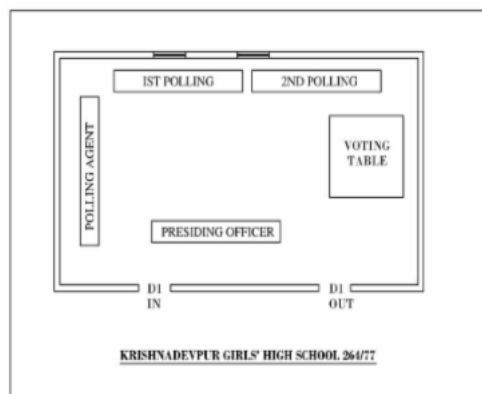

নির্বাচক নিবন্ধন আধিকারিকের স্বাক্ষর

Nazri Naksha

Google Map View

Polling Station Building Front View

Polling Station Front View

Cad View

Key MAP View

1 নাম : শ্রীজিতা মাজি (বিশ্বাস) স্বামীর নাম: বিশ্বজিৎ বিশ্বাস বাড়ির নং : n0248 বয়স : 35 লিঙ্গ : মহিলা	AQT1251156 ফটো উপলব্ধ	2 নাম : লক্ষী উকিল (সরকার) স্বামীর নাম: উত্তম সরকার বাড়ির নং : n0283 বয়স : 28 লিঙ্গ : মহিলা	AQT1905173 ফটো উপলব্ধ	3 নাম : বিদিশা কুণ্ডু পিতার নাম: বাপি কুণ্ডু বাড়ির নং : এন0025 বয়স : 20 লিঙ্গ : মহিলা	AQT2485720 ফটো উপলব্ধ
4 নাম : শম্পা কুন্ডু সেন স্বামীর নাম: বাপি কুন্ডু বাড়ির নং : n0041 বয়স : 46 লিঙ্গ : মহিলা	KGX2609154 ফটো উপলব্ধ	5 নাম : সন্ধ্যারানী কুণ্ডু স্বামীর নাম: সুনীল কুণ্ডু বাড়ির নং : n0041 বয়স : 75 লিঙ্গ : মহিলা	WB/40/277/648138 ফটো উপলব্ধ	6 নাম : সুকুমার কুণ্ডু পিতার নাম: সুনীল কুণ্ডু বাড়ির নং : n0041 বয়স : 55 লিঙ্গ : পুরুষ	WB/40/277/648434 ফটো উপলব্ধ
7 নাম : বাপি কুণ্ডু পিতার নাম: সুনীল চন্দ্র কুণ্ডু বাড়ির নং : n0041 বয়স : 48 লিঙ্গ : পুরুষ	WB/40/277/648649 ফটো উপলব্ধ	8 নাম : চন্দনা কর স্বামীর নাম: কানাই কর বাড়ির নং : n0052 বয়স : 76 লিঙ্গ : মহিলা	WB/40/277/648553 ফটো উপলব্ধ	9 নাম : বিশ্বনাথ কর পিতার নাম: কানাই কর বাড়ির নং : n0052 বয়স : 53 লিঙ্গ : পুরুষ	WB/40/277/648109 ফটো উপলব্ধ
10 নাম : অপর্ণা কর স্বামীর নাম: বিশ্বনাথ কর বাড়ির নং : n0052 বয়স : 43 লিঙ্গ : মহিলা	AQT1293943 ফটো উপলব্ধ	11 নাম : দেবশীষ কর পিতার নাম: কানাই কর বাড়ির নং : n0052 বয়স : 48 লিঙ্গ : পুরুষ	KGX1475433 ফটো উপলব্ধ	12 নাম : সায়ন্তনী নন্দী (কর) স্বামীর নাম: দেবশীষ কর বাড়ির নং : n0052 বয়স : 35 লিঙ্গ : মহিলা	AQT1709013 ফটো উপলব্ধ
13 নাম : গুরুদাস কীর্তিনিয়া পিতার নাম: বলহরী কীর্তিনিয়া বাড়ির নং : N0198 বয়স : 24 লিঙ্গ : পুরুষ	AQT2227841 ফটো উপলব্ধ	14 নাম : তাপসী গোস্বামী স্বামীর নাম: সনাতন গোস্বামী বাড়ির নং : এন00 বয়স : 41 লিঙ্গ : মহিলা	GFY2329456 ফটো উপলব্ধ	15 নাম : সূজা গোস্বামী পিতার নাম: সনাতন গোস্বামী বাড়ির নং : এন00 বয়স : 21 লিঙ্গ : মহিলা	AQT2438034 ফটো উপলব্ধ
16 নাম : আব্দুরবালু গোস্বামী স্বামীর নাম: গোপীকান্ত গোস্বামী বাড়ির নং : এন00 বয়স : 80 লিঙ্গ : মহিলা	WB/40/276/222005 ফটো উপলব্ধ	17 নাম : সনাতন গোস্বামী পিতার নাম: গোপীকান্ত গোস্বামী বাড়ির নং : এন00 বয়স : 57 লিঙ্গ : পুরুষ	GFY0459388 ফটো উপলব্ধ	18 নাম : সোনালী ঘোষ পিতার নাম: উত্তম ঘোষ বাড়ির নং : এন0101 বয়স : 21 লিঙ্গ : মহিলা	AQT2442168 ফটো উপলব্ধ
19 নাম : গোপাল ঘোষ পিতার নাম: হরেন্দ্রনাথ ঘোষ বাড়ির নং : n0101 বয়স : 66 লিঙ্গ : পুরুষ	KGX2609170 ফটো উপলব্ধ	20 নাম : সুরবালু ঘোষ স্বামীর নাম: গোপাল ঘোষ বাড়ির নং : n0101 বয়স : 62 লিঙ্গ : মহিলা	KGX2609188 ফটো উপলব্ধ	21 নাম : গৌতম ঘোষ পিতার নাম: গোপাল ঘোষ বাড়ির নং : n0101 বয়স : 46 লিঙ্গ : পুরুষ	KGX2610566 ফটো উপলব্ধ
22 নাম : শিপ্রা ঘোষ স্বামীর নাম: উত্তম ঘোষ বাড়ির নং : n0101 বয়স : 37 লিঙ্গ : মহিলা	AQT1488345 ফটো উপলব্ধ	23 নাম : উত্তম ঘোষ পিতার নাম: গোপাল ঘোষ বাড়ির নং : n0101 বয়স : 42 লিঙ্গ : পুরুষ	KGX2610574 ফটো উপলব্ধ	24 নাম : মান্নি ঘোষ স্বামীর নাম: গৌতম ঘোষ বাড়ির নং : n0101 বয়স : 34 লিঙ্গ : মহিলা	AQT1488337 ফটো উপলব্ধ
25 নাম : অপু চক্রবর্তী পিতার নাম: ইন্দ্রজিৎ চক্রবর্তী বাড়ির নং : n0055 বয়স : 30 লিঙ্গ : পুরুষ	AQT1602077 ফটো উপলব্ধ	26 নাম : ইন্দ্রজিৎ চক্রবর্তী পিতার নাম: রুব্বীনি চক্রবর্তী বাড়ির নং : n0055 বয়স : 61 লিঙ্গ : পুরুষ	WB/40/277/651177 ফটো উপলব্ধ	27 নাম : অপূর্ব চক্রবর্তী পিতার নাম: ইন্দ্রজিৎ চক্রবর্তী বাড়ির নং : এন0055 বয়স : 23 লিঙ্গ : পুরুষ	AQT2305159 ফটো উপলব্ধ
28 নাম : প্রিয়াংকা চৌধুরী পিতার নাম: বিদ্যুৎ চৌধুরী বাড়ির নং : n0317 বয়স : 35 লিঙ্গ : মহিলা	AQT1214154 ফটো উপলব্ধ	29 নাম : সহাদেব ঢালি পিতার নাম: রাধেশ্যাম ঢালি বাড়ির নং : N002 বয়স : 50 লিঙ্গ : পুরুষ	AQT2255354 ফটো উপলব্ধ	30 নাম : সজল দত্ত স্বামীর নাম: তারক দত্ত বাড়ির নং : n0043 বয়স : 46 লিঙ্গ : মহিলা	KGX2213890 ফটো উপলব্ধ