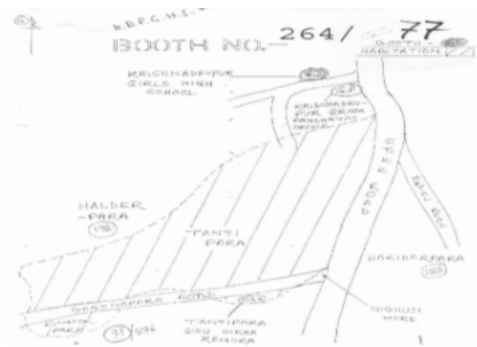

Nazri Naksha