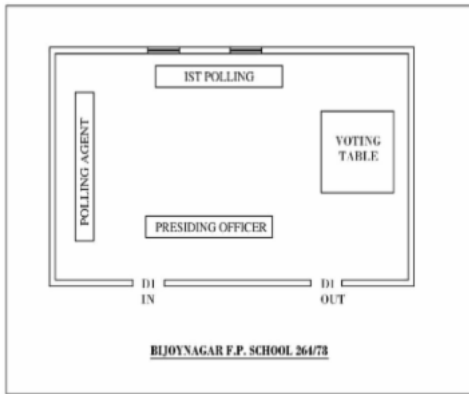

নির্বাচক নিবন্ধন আধিকারিকের স্বাক্ষর

Nazri Naksha

Google Map View

Polling Station Building Front View

Polling Station Front View

Cad View

Key MAP View

1 নাম : সেখ আসরাফুল নাসিরী পিতার নাম : সেখ আব্দুল বারি বাড়ির নং : n0230 বয়স : 44 লিঙ্গ : পুরুষ	KGX2217883 ফটো উপলব্ধ	2 নাম : আরজিনা বিবি স্বামীর নাম : মুর্শিদ মোল্লা বাড়ির নং : n0227 বয়স : 33 লিঙ্গ : মহিলা	AQT1709310 ফটো উপলব্ধ	3 নাম : সাবিনা বিবি স্বামীর নাম : সুবোজ আলি সেখ বাড়ির নং : n0223 বয়স : 33 লিঙ্গ : মহিলা	AQT1392539 ফটো উপলব্ধ
4 নাম : নাছুরা বিবি স্বামীর নাম : শরিফ সেখ বাড়ির নং : n0247 বয়স : 27 লিঙ্গ : মহিলা	AQT1905587 ফটো উপলব্ধ	5 নাম : নাসিরা বেগম স্বামীর নাম : নাজিবুল মল্লিক বাড়ির নং : n0265 বয়স : 41 লিঙ্গ : মহিলা	AQT1217132 ফটো উপলব্ধ	6 নাম : জরিলা বেগম স্বামীর নাম : মহম্মদ আলি মন্ডল বাড়ির নং : n0219 বয়স : 62 লিঙ্গ : মহিলা	WB/40/277/657087 ফটো উপলব্ধ
7 নাম : হাসিনা বিবি স্বামীর নাম : তানসার সেখ বাড়ির নং : n0253 বয়স : 33 লিঙ্গ : মহিলা	AQT1905645 ফটো উপলব্ধ	8 নাম : মেমবাহা বিবি স্বামীর নাম : শরিফুল সেখ বাড়ির নং : n0266 বয়স : 28 লিঙ্গ : মহিলা	AQT1905678 ফটো উপলব্ধ	9 নাম : টুকটুকি বিবি স্বামীর নাম : সুখবাহার সেখ বাড়ির নং : n0261 বয়স : 31 লিঙ্গ : মহিলা	AQT1905728 ফটো উপলব্ধ
10 নাম : আসাদ আলি সেখ মায়ের নাম : মোহেরা বিবি বাড়ির নং : n0078 বয়স : 41 লিঙ্গ : পুরুষ	KGX2692036 ফটো উপলব্ধ	11 নাম : মেরিনা খাতুন মোল্লা স্বামীর নাম : তোসিদ আলি মোল্লা বাড়ির নং : n0247 বয়স : 25 লিঙ্গ : মহিলা	AQT2255552 ফটো উপলব্ধ	12 নাম : মোমিনা বিবি স্বামীর নাম : নেপাল সেখ বাড়ির নং : n0273 বয়স : 44 লিঙ্গ : মহিলা	DMB2426450 ফটো উপলব্ধ
13 নাম : মোহেরা বিবি স্বামীর নাম : আখের আলি সেখ বাড়ির নং : n0078 বয়স : 64 লিঙ্গ : মহিলা	WB/40/277/657270 ফটো উপলব্ধ	14 নাম : রেহেনা খাতুন স্বামীর নাম : আমিন মন্ডল বাড়ির নং : n0236 বয়স : 30 লিঙ্গ : মহিলা	AQT1612241 ফটো উপলব্ধ	15 নাম : গোলতাহেরা বিবি স্বামীর নাম : খলিল বাড়ির নং : n0235 বয়স : 69 লিঙ্গ : মহিলা	GFY0635441 ফটো উপলব্ধ
16 নাম : লুৎফা বিবি স্বামীর নাম : ফরসাদ আলি মন্ডল বাড়ির নং : n0233 বয়স : 30 লিঙ্গ : মহিলা	AQT1607860 ফটো উপলব্ধ	17 নাম : গুড্ডু কুরেশী পিতার নাম : আব্দুল্লা কুরেশী বাড়ির নং : n0006 বয়স : 28 লিঙ্গ : পুরুষ	AQT1803691 ফটো উপলব্ধ	18 নাম : ফিরোজ কুরেশী পিতার নাম : আব্দুল্লা কুরেশী বাড়ির নং : n0242 বয়স : 27 লিঙ্গ : পুরুষ	AQT1905538 ফটো উপলব্ধ
19 নাম : আলিমুন কুরেশী পিতার নাম : গোলাম নবী কুরেশী বাড়ির নং : এন0007 বয়স : 25 লিঙ্গ : মহিলা	AQT2292902 ফটো উপলব্ধ	20 নাম : নাসিরুন কুরেশী পিতার নাম : গোলাম নবী কুরেশী বাড়ির নং : এন0007 বয়স : 23 লিঙ্গ : মহিলা	AQT2305506 ফটো উপলব্ধ	21 নাম : মোস্তাফা কুরেশী পিতার নাম : গোলাম নবী কুরেশী বাড়ির নং : N0007 বয়স : 27 লিঙ্গ : পুরুষ	AQT1967272 ফটো উপলব্ধ
22 নাম : ইসরাতুন বিবি কুরেশী স্বামীর নাম : গোলামনবী কুরেশী বাড়ির নং : n0007 বয়স : 46 লিঙ্গ : মহিলা	KGX2923209 ফটো উপলব্ধ	23 নাম : গোলাম নবী কুরেশী পিতার নাম : ওয়ারীশ কুরেশী বাড়ির নং : n0007 বয়স : 50 লিঙ্গ : পুরুষ	WB/40/277/657107 ফটো উপলব্ধ	24 নাম : চন্দনা মাঝি স্বামীর নাম : মিতুন মাঝি বাড়ির নং : n0006 বয়স : 39 লিঙ্গ : মহিলা	AQT1294461 ফটো উপলব্ধ
25 নাম : জাম্নাতুনবিবি কুরেশী স্বামীর নাম : আবদুল্লা কুরেশী বাড়ির নং : n0006 বয়স : 52 লিঙ্গ : মহিলা	WB/40/277/657152 ফটো উপলব্ধ	26 নাম : আবদুল্লা কুরেশী পিতার নাম : আব্দুলগফুর কুরেশী বাড়ির নং : n0006 বয়স : 57 লিঙ্গ : পুরুষ	WB/40/277/657085 ফটো উপলব্ধ	27 নাম : মহুয়া কোটাল স্বামীর নাম : অধীর কোটাল বাড়ির নং : n0116 বয়স : 30 লিঙ্গ : মহিলা	AQT1602606 ফটো উপলব্ধ
28 নাম : অধীর কোটাল পিতার নাম : নিমাই কোটাল বাড়ির নং : n0116 বয়স : 44 লিঙ্গ : পুরুষ	KGX2614105 ফটো উপলব্ধ	29 নাম : মিনু কোটাল স্বামীর নাম : প্রবীর কোটাল বাড়ির নং : n0116 বয়স : 44 লিঙ্গ : মহিলা	KGX2251478 ফটো উপলব্ধ	30 নাম : প্রবীর কোটাল পিতার নাম : নিমাই কোটাল বাড়ির নং : n0116 বয়স : 46 লিঙ্গ : পুরুষ	KGX2923217 ফটো উপলব্ধ