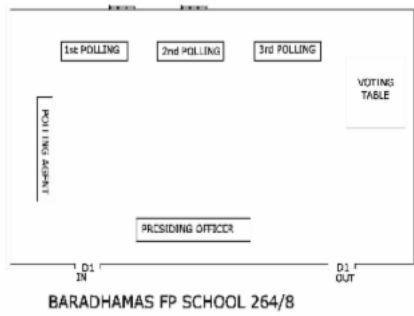

নির্বাচক নিবন্ধন আধিকারিকের স্বাক্ষর

Nazri Naksha

Google Map View

Polling Station Building Front View

Polling Station Front View

Cad View

Key MAP View

1 নাম : ভাগীরথী মন্ডল (ঘোষ) স্বামীর নাম: শান্তি পদ মন্ডল বাড়ির নং : n0005 বয়স : 68 লিঙ্গ : মহিলা	WB/40/276/012391	ফটো উপলব্ধ	2 নাম : লক্ষ্মীরাণী ঘোষ পিতার নাম: সুধীর ঘোষ বাড়ির নং : n0005 বয়স : 65 লিঙ্গ : মহিলা	WB/40/276/012376	ফটো উপলব্ধ	3 নাম : দীনবন্ধু ঘোষ পিতার নাম: সুধীর ঘোষ বাড়ির নং : n0005 বয়স : 60 লিঙ্গ : পুরুষ	WB/40/276/012351	ফটো উপলব্ধ
4 নাম : বন্দনা ঘোষ স্বামীর নাম: দীনবন্ধু ঘোষ বাড়ির নং : n0005 বয়স : 53 লিঙ্গ : মহিলা	WB/40/276/012393	ফটো উপলব্ধ	5 নাম : অমিত ঘোষ পিতার নাম: দীনবন্ধু ঘোষ বাড়ির নং : n0005 বয়স : 30 লিঙ্গ : পুরুষ	AQT1577782	ফটো উপলব্ধ	6 নাম : আরতী কুমার স্বামীর নাম: অমল কুমার বাড়ির নং : n0017 বয়স : 76 লিঙ্গ : মহিলা	WB/40/276/012461	ফটো উপলব্ধ
7 নাম : মিলন কুমার পিতার নাম: অমল কুমার বাড়ির নং : n0017 বয়স : 51 লিঙ্গ : পুরুষ	WB/40/276/012244	ফটো উপলব্ধ	8 নাম : নির্মল কুমার পিতার নাম: অমল কুমার বাড়ির নং : n0017 বয়স : 48 লিঙ্গ : পুরুষ	WB/40/276/012560	ফটো উপলব্ধ	9 নাম : শতরূপা কুমার স্বামীর নাম: মিলন কুমার বাড়ির নং : n0017 বয়স : 37 লিঙ্গ : মহিলা	AQT2207538	ফটো উপলব্ধ
10 নাম : মৌমিতা কুমার স্বামীর নাম: নির্মল কুমার বাড়ির নং : n0017 বয়স : 35 লিঙ্গ : মহিলা	RVU1401298	ফটো উপলব্ধ	11 নাম : শুভজিৎ কর্মকার পিতার নাম: ঈশ্বর শ্যামল কর্মকার বাড়ির নং : N0067 বয়স : 25 লিঙ্গ : পুরুষ	AQT2207280	ফটো উপলব্ধ	12 নাম : অনিল কর্মকার পিতার নাম: কৃষ্ণ কর্মকার বাড়ির নং : n0067 বয়স : 87 লিঙ্গ : পুরুষ	WB/40/276/012101	ফটো উপলব্ধ
13 নাম : জয়া কর্মকার স্বামীর নাম: অনিল কর্মকার বাড়ির নং : n0067 বয়স : 83 লিঙ্গ : মহিলা	WB/40/276/012471	ফটো উপলব্ধ	14 নাম : লক্ষী কর্মকার পিতার নাম: অনিল কর্মকার বাড়ির নং : n0067 বয়স : 56 লিঙ্গ : মহিলা	WB/40/276/012402	ফটো উপলব্ধ	15 নাম : সাধনা কর্মকার স্বামীর নাম: শ্যামল কর্মকার বাড়ির নং : n0067 বয়স : 46 লিঙ্গ : মহিলা	GFY2591394	ফটো উপলব্ধ
16 নাম : যমুনা কর্মকার স্বামীর নাম: অজিত কর্মকার বাড়ির নং : n0284 বয়স : 84 লিঙ্গ : মহিলা	WB/40/276/015394	ফটো উপলব্ধ	17 নাম : সুবল ক্ষেত্রপাল পিতার নাম: হরিপদ ক্ষেত্রপাল বাড়ির নং : n0127 বয়স : 72 লিঙ্গ : পুরুষ	WB/40/276/012059	ফটো উপলব্ধ	18 নাম : কল্পনা ক্ষেত্রপাল স্বামীর নাম: সুবল ক্ষেত্রপাল বাড়ির নং : n0127 বয়স : 67 লিঙ্গ : মহিলা	WB/40/276/012233	ফটো উপলব্ধ
19 নাম : কবিতা সিং স্বামীর নাম: পরেশ সিং বাড়ির নং : n0013 বয়স : 53 লিঙ্গ : মহিলা	GFY1542323	ফটো উপলব্ধ	20 নাম : বর্ণা সিং পিতার নাম: পরেশ সিং বাড়ির নং : n0013 বয়স : 38 লিঙ্গ : মহিলা	AQT0033845	ফটো উপলব্ধ	21 নাম : কমল ক্ষেত্রপাল পিতার নাম: মনোজ ক্ষেত্রপাল বাড়ির নং : n0013 বয়স : 62 লিঙ্গ : পুরুষ	WB/40/276/012284	ফটো উপলব্ধ
22 নাম : সরস্বতী ক্ষেত্রপাল স্বামীর নাম: সুনীল ক্ষেত্রপাল বাড়ির নং : n0295 বয়স : 37 লিঙ্গ : মহিলা	AQT1669407	ফটো উপলব্ধ	23 নাম : গোলাপ ক্ষেত্রপাল স্বামীর নাম: অসীম ক্ষেত্রপাল বাড়ির নং : n0293 বয়স : 34 লিঙ্গ : মহিলা	AQT1669381	ফটো উপলব্ধ	24 নাম : রীতা ক্ষেত্রপাল স্বামীর নাম: অসিত ক্ষেত্রপাল বাড়ির নং : n0292 বয়স : 37 লিঙ্গ : মহিলা	AQT1669373	ফটো উপলব্ধ
25 নাম : সীমা ক্ষেত্রপাল স্বামীর নাম: তুফান ক্ষেত্রপাল বাড়ির নং : n0291 বয়স : 36 লিঙ্গ : মহিলা	AQT1669365	ফটো উপলব্ধ	Q 26 নাম : চুমকী ক্ষেত্রপাল স্বামীর নাম: তপন ক্ষেত্রপাল বাড়ির নং : বয়স : 47 লিঙ্গ : মহিলা	AQT1669357	ফটো উপলব্ধ	27 নাম : তুফান ক্ষেত্রপাল পিতার নাম: বৃন্দাবন ক্ষেত্রপাল বাড়ির নং : n0270 বয়স : 44 লিঙ্গ : পুরুষ	GFY2257764	ফটো উপলব্ধ
28 নাম : প্রতিমা ক্ষেত্রপাল স্বামীর নাম: শংকর ক্ষেত্রপাল বাড়ির নং : n0171 বয়স : 55 লিঙ্গ : মহিলা	AQT2420164	ফটো উপলব্ধ	29 নাম : শংকর ক্ষেত্রপাল পিতার নাম: ভরত ক্ষেত্রপাল বাড়ির নং : n0171 বয়স : 58 লিঙ্গ : পুরুষ	WB/40/276/012482	ফটো উপলব্ধ	30 নাম : শংকর ক্ষেত্রপাল পিতার নাম: অভিশাশ ক্ষেত্রপাল বাড়ির নং : n0170 বয়স : 62 লিঙ্গ : পুরুষ	WB/40/276/012243	ফটো উপলব্ধ