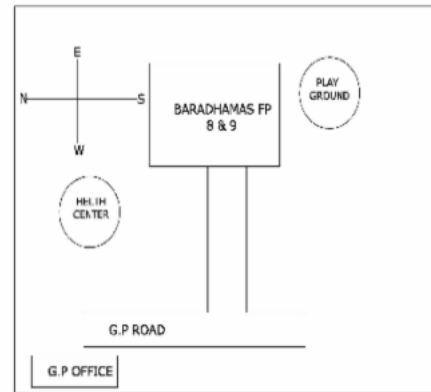

নির্বাচক নিবন্ধন আধিকারিকের স্বাক্ষর

Nazri Naksha

Google Map View

Polling Station Building Front View

Polling Station Front View

Cad View

Key MAP View

1 নাম : ভাগীরথী মন্ডল (ঘোষ) স্বামীর নাম: শান্তি পদ মন্ডল বাড়ির নং : n0005 বয়স : 68 লিঙ্গ : মহিলা	WB/40/276/012391	ফটো উপলব্ধ	2 নাম : লক্ষ্মীরাণী ঘোষ পিতার নাম: সুধীর ঘোষ বাড়ির নং : n0005 বয়স : 65 লিঙ্গ : মহিলা	WB/40/276/012376	ফটো উপলব্ধ	3 নাম : দীনবন্ধু ঘোষ পিতার নাম: সুধীর ঘোষ বাড়ির নং : n0005 বয়স : 60 লিঙ্গ : পুরুষ	WB/40/276/012351	ফটো উপলব্ধ
4 নাম : বন্দনা ঘোষ স্বামীর নাম: দীনবন্ধু ঘোষ বাড়ির নং : n0005 বয়স : 53 লিঙ্গ : মহিলা	WB/40/276/012393	ফটো উপলব্ধ	5 নাম : অমিত ঘোষ পিতার নাম: দীনবন্ধু ঘোষ বাড়ির নং : n0005 বয়স : 30 লিঙ্গ : পুরুষ	AQT1577782	ফটো উপলব্ধ	6 নাম : আরতী কুমার স্বামীর নাম: অমল কুমার বাড়ির নং : n0017 বয়স : 76 লিঙ্গ : মহিলা	WB/40/276/012461	ফটো উপলব্ধ
7 নাম : মিলন কুমার পিতার নাম: অমল কুমার বাড়ির নং : n0017 বয়স : 51 লিঙ্গ : পুরুষ	WB/40/276/012244	ফটো উপলব্ধ	8 নাম : নির্মল কুমার পিতার নাম: অমল কুমার বাড়ির নং : n0017 বয়স : 48 লিঙ্গ : পুরুষ	WB/40/276/012560	ফটো উপলব্ধ	9 নাম : শতরূপা কুমার স্বামীর নাম: মিলন কুমার বাড়ির নং : n0017 বয়স : 37 লিঙ্গ : মহিলা	AQT2207538	ফটো উপলব্ধ
10 নাম : মৌমিতা কুমার স্বামীর নাম: নির্মল কুমার বাড়ির নং : n0017 বয়স : 35 লিঙ্গ : মহিলা	RVU1401298	ফটো উপলব্ধ	11 নাম : শুভজিৎ কর্মকার পিতার নাম: ঈশ্বর শ্যামল কর্মকার বাড়ির নং : N0067 বয়স : 25 লিঙ্গ : পুরুষ	AQT2207280	ফটো উপলব্ধ	12 নাম : অনিল কর্মকার পিতার নাম: কৃষ্ণ কর্মকার বাড়ির নং : n0067 বয়স : 87 লিঙ্গ : পুরুষ	WB/40/276/012101	ফটো উপলব্ধ
13 নাম : জয়া কর্মকার স্বামীর নাম: অনিল কর্মকার বাড়ির নং : n0067 বয়স : 83 লিঙ্গ : মহিলা	WB/40/276/012471	ফটো উপলব্ধ	14 নাম : লক্ষী কর্মকার পিতার নাম: অনিল কর্মকার বাড়ির নং : n0067 বয়স : 56 লিঙ্গ : মহিলা	WB/40/276/012402	ফটো উপলব্ধ	15 নাম : সাধনা কর্মকার স্বামীর নাম: শ্যামল কর্মকার বাড়ির নং : n0067 বয়স : 46 লিঙ্গ : মহিলা	GFY2591394	ফটো উপলব্ধ
16 নাম : যমুনা কর্মকার স্বামীর নাম: অজিত কর্মকার বাড়ির নং : n0284 বয়স : 84 লিঙ্গ : মহিলা	WB/40/276/015394	ফটো উপলব্ধ	17 নাম : সুবল ক্ষেত্রপাল পিতার নাম: হরিপদ ক্ষেত্রপাল বাড়ির নং : n0127 বয়স : 72 লিঙ্গ : পুরুষ	WB/40/276/012059	ফটো উপলব্ধ	18 নাম : কল্পনা ক্ষেত্রপাল স্বামীর নাম: সুবল ক্ষেত্রপাল বাড়ির নং : n0127 বয়স : 67 লিঙ্গ : মহিলা	WB/40/276/012233	ফটো উপলব্ধ
19 নাম : কবিতা সিং স্বামীর নাম: পরেশ সিং বাড়ির নং : n0013 বয়স : 53 লিঙ্গ : মহিলা	GFY1542323	ফটো উপলব্ধ	20 নাম : বর্ণা সিং পিতার নাম: পরেশ সিং বাড়ির নং : n0013 বয়স : 38 লিঙ্গ : মহিলা	AQT0033845	ফটো উপলব্ধ	21 নাম : কমল ক্ষেত্রপাল পিতার নাম: মনোজ ক্ষেত্রপাল বাড়ির নং : n0013 বয়স : 62 লিঙ্গ : পুরুষ	WB/40/276/012284	ফটো উপলব্ধ
22 নাম : সরস্বতী ক্ষেত্রপাল স্বামীর নাম: সুনীল ক্ষেত্রপাল বাড়ির নং : n0295 বয়স : 37 লিঙ্গ : মহিলা	AQT1669407	ফটো উপলব্ধ	23 নাম : গোলাপ ক্ষেত্রপাল স্বামীর নাম: অসীম ক্ষেত্রপাল বাড়ির নং : n0293 বয়স : 34 লিঙ্গ : মহিলা	AQT1669381	ফটো উপলব্ধ	24 নাম : রীতা ক্ষেত্রপাল স্বামীর নাম: অসিত ক্ষেত্রপাল বাড়ির নং : n0292 বয়স : 37 লিঙ্গ : মহিলা	AQT1669373	ফটো উপলব্ধ
25 নাম : সীমা ক্ষেত্রপাল স্বামীর নাম: তুফান ক্ষেত্রপাল বাড়ির নং : n0291 বয়স : 36 লিঙ্গ : মহিলা	AQT1669365	ফটো উপলব্ধ	Q 26 নাম : চুমকী ক্ষেত্রপাল স্বামীর নাম: তপন ক্ষেত্রপাল বাড়ির নং : বয়স : 47 লিঙ্গ : মহিলা	AQT1669357	ফটো উপলব্ধ	27 নাম : তুফান ক্ষেত্রপাল পিতার নাম: বৃন্দাবন ক্ষেত্রপাল বাড়ির নং : n0270 বয়স : 44 লিঙ্গ : পুরুষ	GFY2257764	ফটো উপলব্ধ
28 নাম : প্রতিমা ক্ষেত্রপাল স্বামীর নাম: শংকর ক্ষেত্রপাল বাড়ির নং : n0171 বয়স : 55 লিঙ্গ : মহিলা	AQT2420164	ফটো উপলব্ধ	29 নাম : শংকর ক্ষেত্রপাল পিতার নাম: ভরত ক্ষেত্রপাল বাড়ির নং : n0171 বয়স : 58 লিঙ্গ : পুরুষ	WB/40/276/012482	ফটো উপলব্ধ	30 নাম : শংকর ক্ষেত্রপাল পিতার নাম: অভিশাশ ক্ষেত্রপাল বাড়ির নং : n0170 বয়স : 62 লিঙ্গ : পুরুষ	WB/40/276/012243	ফটো উপলব্ধ