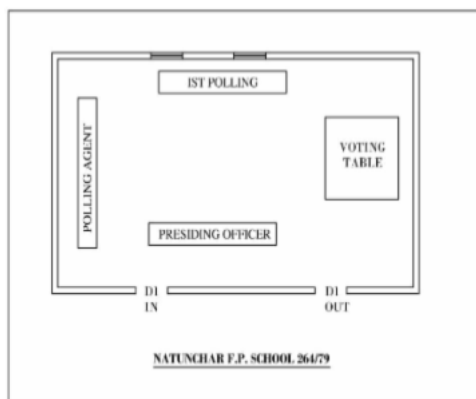

নির্বাচক নিবন্ধন আধিকারিকের স্বাক্ষর

Nazri Naksha

Google Map View

Polling Station Building Front View

Polling Station Front View

Cad View

Key MAP View

1 নাম : সেলিম রহমান সেখ পিতার নাম: ওহির আলি সেখ বাড়ির নং : n0096 বয়স : 42 লিঙ্গ : পুরুষ	KGX2615136 ফটো উপলব্ধ	2 নাম : সেখ মকবুল রহমান পিতার নাম: ওহির আলি সেখ বাড়ির নং : n0096 বয়স : 39 লিঙ্গ : পুরুষ	KGX2692481 ফটো উপলব্ধ	3 নাম : আমানুর রহমান সেখ পিতার নাম: ওহির আলি সেখ বাড়ির নং : n0096 বয়স : 35 লিঙ্গ : পুরুষ	AQT1294958 ফটো উপলব্ধ
4 নাম : হাসানুর রহমান সেখ পিতার নাম: ওহির আলি সেখ বাড়ির নং : n0096 বয়স : 35 লিঙ্গ : পুরুষ	AQT1294966 ফটো উপলব্ধ	5 নাম : বাবুলাল সেখ পিতার নাম: সরদআলি সেখ বাড়ির নং : n0096 বয়স : 42 লিঙ্গ : পুরুষ	KGX2615144 ফটো উপলব্ধ	6 নাম : হাদিসা বিবি স্বামীর নাম: মুজিবর রহমান সেখ বাড়ির নং : n0096 বয়স : 40 লিঙ্গ : মহিলা	AQT1135078 ফটো উপলব্ধ
7 নাম : হবিবা বিবি স্বামীর নাম: আসাবুল সেখ বাড়ির নং : n0096 বয়স : 43 লিঙ্গ : মহিলা	KGX2615094 ফটো উপলব্ধ	8 নাম : মুজিবর রহমান সেখ পিতার নাম: ইউসুফ সেখ বাড়ির নং : n0096 বয়স : 54 লিঙ্গ : পুরুষ	KGX2615102 ফটো উপলব্ধ	9 নাম : ওহিরআলি সেখ পিতার নাম: ইউসুফ বাড়ির নং : n0096 বয়স : 68 লিঙ্গ : পুরুষ	WB/40/277/660042 ফটো উপলব্ধ
10 নাম : অসবুল মোলা পিতার নাম: সদরআলি সেখ বাড়ির নং : n0096 বয়স : 55 লিঙ্গ : পুরুষ	AQT2185619 ফটো উপলব্ধ	11 নাম : মিনানুর বিবি স্বামীর নাম: নুরহোসেন মোল্লা বাড়ির নং : n0096 বয়স : 38 লিঙ্গ : মহিলা	AQT0376210 ফটো উপলব্ধ	12 নাম : আসেরা খাতুন পিতার নাম: মহাবত সেখ বাড়ির নং : n0213 বয়স : 27 লিঙ্গ : মহিলা	AQT1906163 ফটো উপলব্ধ
13 নাম : খাদিজা বিবি স্বামীর নাম: ইজিবর রহমান সেখ বাড়ির নং : n0096 বয়স : 37 লিঙ্গ : মহিলা	AQT1294941 ফটো উপলব্ধ	14 নাম : নুরহোসেন মোল্লা পিতার নাম: ইউসুফ মোল্লা বাড়ির নং : n0096 বয়স : 50 লিঙ্গ : পুরুষ	AQT2201820 ফটো উপলব্ধ	15 নাম : রেবিকা সেখ স্বামীর নাম: সেলিম রহমান সেখ বাড়ির নং : এন0025 বয়স : 27 লিঙ্গ : মহিলা	AQT2104156 ফটো উপলব্ধ
16 নাম : সালমা খাতুন স্বামীর নাম: ইসবুল সেখ বাড়ির নং : এন0040 বয়স : 34 লিঙ্গ : মহিলা	STB1578574 ফটো উপলব্ধ	17 নাম : রেখা খাতুন সেখ স্বামীর নাম: হাসানুর রহমান সেখ বাড়ির নং : এন0096 বয়স : 31 লিঙ্গ : মহিলা	STB1960111 ফটো উপলব্ধ	18 নাম : হাসিবা বিবি স্বামীর নাম: হাসমত আলি খাঁ বাড়ির নং : এন0168 বয়স : 39 লিঙ্গ : মহিলা	AQT1135169 ফটো উপলব্ধ
19 নাম : বাণীজা বিবি স্বামীর নাম: আবুল হোসেন মোল্লা বাড়ির নং : n0096 বয়স : 58 লিঙ্গ : মহিলা	KGX2615086 ফটো উপলব্ধ	20 নাম : সাহানাজ খাতুন পিতার নাম: আব্দুস সালাম সেখ বাড়ির নং : n0186 বয়স : 32 লিঙ্গ : মহিলা	AQT1905892 ফটো উপলব্ধ	21 নাম : নাজিমা বিবি স্বামীর নাম: মকবুল সেখ বাড়ির নং : এন0025 বয়স : 27 লিঙ্গ : মহিলা	AQT1905801 ফটো উপলব্ধ
22 নাম : আবুল হোসেন মোল্লা পিতার নাম: ইসবুল মোল্লা বাড়ির নং : n0096 বয়স : 63 লিঙ্গ : পুরুষ	AQT2201754 ফটো উপলব্ধ	23 নাম : ইজিবর রহমান সেখ পিতার নাম: ইউসুফ সেখ বাড়ির নং : n0096 বয়স : 45 লিঙ্গ : পুরুষ	KGX2615110 ফটো উপলব্ধ	24 নাম : দিলওয়ার হোসেন সেখ পিতার নাম: মুজিবর রহমান সেখ বাড়ির নং : এন0096 বয়স : 22 লিঙ্গ : পুরুষ	AQT2415123 ফটো উপলব্ধ
25 নাম : পালকা খাতুন পিতার নাম: জহরলাল সেখ বাড়ির নং : n0165 বয়স : 40 লিঙ্গ : মহিলা	KGX3083821 ফটো উপলব্ধ	26 নাম : মোফিজা খাতুন পিতার নাম: মহিদুল শেখ বাড়ির নং : N0017 বয়স : 27 লিঙ্গ : মহিলা	AQT2256311 ফটো উপলব্ধ	27 নাম : অপর্ণা বিবি স্বামীর নাম: সরুপ সেখ বাড়ির নং : এন0017 বয়স : 22 লিঙ্গ : মহিলা	AQT2414936 ফটো উপলব্ধ
28 নাম : সারুপ সেখ পিতার নাম: কালো সেখ বাড়ির নং : n0096 বয়স : 25 লিঙ্গ : পুরুষ	AQT2255933 ফটো উপলব্ধ	29 নাম : মিনা খাতুন বিবি স্বামীর নাম: আমির আলি সেখ বাড়ির নং : এন0058 বয়স : 35 লিঙ্গ : মহিলা	AQT2306363 ফটো উপলব্ধ	30 নাম : রিনা বিবি স্বামীর নাম: আমিন আলি সেখ বাড়ির নং : এন0058 বয়স : 20 লিঙ্গ : মহিলা	AQT2256014 ফটো উপলব্ধ