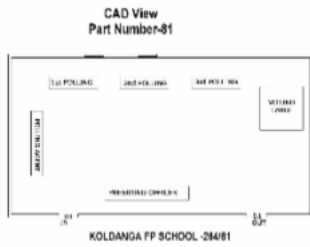

নির্বাচক নিবন্ধন আধিকারিকের স্বাক্ষর

Nazri Naksha

Google Map View

Polling Station Building Front View

Polling Station Front View

Cad View

Key MAP View

1 নাম : আসিয়া বিবি স্বামীর নাম: মইনুল প্রধান বাড়ির নং : n0062 বয়স : 27 লিঙ্গ : মহিলা	AQT1392851 ফটো উপলব্ধ	2 নাম : মুসলিমা খাতুন বিবি স্বামীর নাম: নুরুল মন্ডল বাড়ির নং : এন0227 বয়স : 24 লিঙ্গ : মহিলা	AQT2306330 ফটো উপলব্ধ	3 নাম : নাসিম মন্ডল পিতার নাম: আবু মন্ডল বাড়ির নং : এন0227 বয়স : 23 লিঙ্গ : পুরুষ	AQT2306322 ফটো উপলব্ধ
4 নাম : আসমাতারা খাতুন বিবি স্বামীর নাম: হারুন অল রসিদ সেখ বাড়ির নং : n0198 বয়স : 34 লিঙ্গ : মহিলা	AQT1906015 ফটো উপলব্ধ	5 নাম : সাকিলা বিবি স্বামীর নাম: আবিজুল সেখ বাড়ির নং : n0200 বয়স : 29 লিঙ্গ : মহিলা	AQT1906031 ফটো উপলব্ধ	6 নাম : জাইবানুশা বিবি স্বামীর নাম: আলিবান্দিন সেখ বাড়ির নং : n0807 বয়স : 27 লিঙ্গ : মহিলা	AQT1906106 ফটো উপলব্ধ
7 নাম : সেরিনা খাতুন বিবি স্বামীর নাম: আলমগীর সেখ বাড়ির নং : n0208 বয়স : 30 লিঙ্গ : মহিলা	AQT1906114 ফটো উপলব্ধ	8 নাম : বুল্টি বিবি স্বামীর নাম: সরিফউদ্দিন সেখ বাড়ির নং : n0173 বয়স : 34 লিঙ্গ : মহিলা	AQT1905769 ফটো উপলব্ধ	9 নাম : সাবিনা বিবি স্বামীর নাম: মুকুল সেখ বাড়ির নং : n0194 বয়স : 28 লিঙ্গ : মহিলা	AQT1905975 ফটো উপলব্ধ
10 নাম : কামরুন বিবি খাঁ স্বামীর নাম: রকমত আলি খাঁ বাড়ির নং : n0205 বয়স : 53 লিঙ্গ : মহিলা	AQT1906080 ফটো উপলব্ধ	11 নাম : রকমত আলি খাঁ পিতার নাম: আফাজুদ্দিন খা বাড়ির নং : কোলডাঙ্গা পিয়াদাপাড়া বয়স : 56 লিঙ্গ : পুরুষ	AQT1906064 ফটো উপলব্ধ	12 নাম : মেহেরনাসা খাঁ স্বামীর নাম: হোসেন আলি খাঁ বাড়ির নং : n0218 বয়স : 47 লিঙ্গ : মহিলা	AQT1906213 ফটো উপলব্ধ
13 নাম : আলিফ খান পিতার নাম: হোসেন আলি খান বাড়ির নং : এন0202 বয়স : 25 লিঙ্গ : পুরুষ	AQT2414894 ফটো উপলব্ধ	14 নাম : হাসমত আলি খাঁ পিতার নাম: আফাজ উদ্দিন খাঁ বাড়ির নং : শিয়ালডাঙ্গা বয়স : 54 লিঙ্গ : পুরুষ	AQT1392786 ফটো উপলব্ধ	15 নাম : হোসেন খাঁ পিতার নাম: আফাজ উদ্দিন খাঁ বাড়ির নং : n0202 বয়স : 48 লিঙ্গ : পুরুষ	AQT1906056 ফটো উপলব্ধ
16 নাম : ফারুক খাঁন পিতার নাম: হোসেন খাঁন বাড়ির নং : 31 বয়স : 22 লিঙ্গ : পুরুষ	AQT2510931 ফটো উপলব্ধ	17 নাম : সারুক খাঁন পিতার নাম: হোসেন খান বাড়ির নং : এন031 বয়স : 22 লিঙ্গ : পুরুষ	AQT2511806 ফটো উপলব্ধ	18 নাম : বেগমবিবি খাঁ স্বামীর নাম: আফাজুদ্দীন খাঁ বাড়ির নং : এন0015 বয়স : 66 লিঙ্গ : মহিলা	AQT2545267 ফটো উপলব্ধ
19 নাম : কেমিচা বিবি স্বামীর নাম: নুরনবি সেখ বাড়ির নং : n0015 বয়স : 53 লিঙ্গ : মহিলা	AQT2522050 ফটো উপলব্ধ	20 নাম : বাবুর আলি খাঁ পিতার নাম: অকাজউদ্দিন খাঁ বাড়ির নং : n0015 বয়স : 44 লিঙ্গ : পুরুষ	KGX2218394 ফটো উপলব্ধ	21 নাম : সাবিনা খাতুন স্বামীর নাম: নবাব সেখ বাড়ির নং : এন0070 বয়স : 27 লিঙ্গ : মহিলা	XLL2343754 ফটো উপলব্ধ
22 নাম : রুনা খাতুন পিতার নাম: সিদ্দিক সরকার বাড়ির নং : এন00 বয়স : 26 লিঙ্গ : মহিলা	AQT2104099 ফটো উপলব্ধ	23 নাম : মধুবাল্মিকা খাতুন স্বামীর নাম: কুতুব সেখ বাড়ির নং : n0125 বয়স : 27 লিঙ্গ : মহিলা	AQT2256329 ফটো উপলব্ধ	24 নাম : রুকসানা খাতুন পিতার নাম: রুস্তম শেখ বাড়ির নং : নং057 বয়স : 27 লিঙ্গ : মহিলা	STB1992551 ফটো উপলব্ধ
25 নাম : রুপালী খাতুন স্বামীর নাম: সেখ আলাউদ্দিন বাড়ির নং : 19 বয়স : 27 লিঙ্গ : মহিলা	IMW2062610 ফটো উপলব্ধ	26 নাম : সফিয়া খাতুন বিবি স্বামীর নাম: আয়মত বিবি বাড়ির নং : এন0160 বয়স : 27 লিঙ্গ : মহিলা	AQT2415024 ফটো উপলব্ধ	27 নাম : রাবিন খাতুন শেখ স্বামীর নাম: সাইনউদ্দিন সেখ বাড়ির নং : এন0126 বয়স : 31 লিঙ্গ : মহিলা	AQT2306371 ফটো উপলব্ধ
28 নাম : মলিনা বিবি স্বামীর নাম: ভূট্টো সেখ বাড়ির নং : এন0126 বয়স : 25 লিঙ্গ : মহিলা	AQT2306314 ফটো উপলব্ধ	29 নাম : সহর আলি খান মায়ের নাম: বেগম বিবি খান বাড়ির নং : n0224 বয়স : 39 লিঙ্গ : পুরুষ	AQT2028058 ফটো উপলব্ধ	30 নাম : মোস্তফা সেখ পিতার নাম: সবেদ আলি সেখ বাড়ির নং : এন0111 বয়স : 24 লিঙ্গ : পুরুষ	AQT2306306 ফটো উপলব্ধ