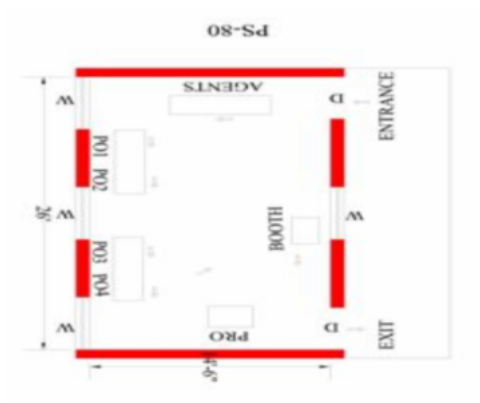

নির্বাচক নিবন্ধন আধিকারিকের স্বাক্ষর

Nazri Naksha

Google Map View

Polling Station Building Front View

Polling Station Front View

Cad View

Key MAP View

1 নাম : সাজাহান বেগম স্বামীর নাম: হামিদ বাড়ির নং : n0274 বয়স : 48 লিঙ্গ : মহিলা	WB/40/276/300425	ফটো উপলব্ধ	2 নাম : লাভলী বিবি স্বামীর নাম: সেখ মনোয়ার আলি বাড়ির নং : n0273 বয়স : 32 লিঙ্গ : মহিলা	RPB1740653	ফটো উপলব্ধ	3 নাম : সোহারব হোসেনুর রহমান পিতার নাম: আরসেদ মোস্তাফা বাড়ির নং : n0006 বয়স : 37 লিঙ্গ : পুরুষ	AQT0379362	ফটো উপলব্ধ
4 নাম : বলিমা বিবি স্বামীর নাম: আমির সা বাড়ির নং : n0265 বয়স : 39 লিঙ্গ : মহিলা	AQT1906502	ফটো উপলব্ধ	5 নাম : তসলিমা বিবি স্বামীর নাম: মোজাম সা বাড়ির নং : n0264 বয়স : 29 লিঙ্গ : মহিলা	AQT1906494	ফটো উপলব্ধ	6 নাম : সোনা খাতুন পিতার নাম: গোলাম কাদের সাত্তারী বাড়ির নং : n0035 বয়স : 39 লিঙ্গ : মহিলা	AQT1603877	ফটো উপলব্ধ
7 নাম : মোসাম্মৎ আরফাতি লাইলা স্বামীর নাম: আরসাদ মোস্তাফা বাড়ির নং : n0006 বয়স : 55 লিঙ্গ : মহিলা	WB/40/276/288954	ফটো উপলব্ধ	8 নাম : আরসাদ মোস্তাফা পিতার নাম: কাসেম আলি মোস্তাফা বাড়ির নং : n0006 বয়স : 69 লিঙ্গ : পুরুষ	WB/40/276/288961	ফটো উপলব্ধ	9 নাম : পাপিয়া দে (রায়) স্বামীর নাম: সন্তু দে বাড়ির নং : n0260 বয়স : 31 লিঙ্গ : মহিলা	AQT1906452	ফটো উপলব্ধ
10 নাম : আমিনা বিবি স্বামীর নাম: মামন সেখ বাড়ির নং : n0254 বয়স : 28 লিঙ্গ : মহিলা	AQT1906395	ফটো উপলব্ধ	11 নাম : অলিমা বিবি স্বামীর নাম: সুরাব সেখ বাড়ির নং : n0253 বয়স : 39 লিঙ্গ : মহিলা	AQT1906387	ফটো উপলব্ধ	12 নাম : লালবারু সাত্তারী পিতার নাম: গোলাম কাদের সাত্তারী বাড়ির নং : n0035 বয়স : 69 লিঙ্গ : পুরুষ	AQT1710185	ফটো উপলব্ধ
13 নাম : জোৎস্না বিবি স্বামীর নাম: মন্টু সা বাড়ির নং : n0036 বয়স : 66 লিঙ্গ : মহিলা	WB/40/276/288774	ফটো উপলব্ধ	14 নাম : নাসির সা মায়ের নাম: মন্টু সা বাড়ির নং : n0036 বয়স : 39 লিঙ্গ : পুরুষ	GFY2350601	ফটো উপলব্ধ	15 নাম : ইনসান মন্ডল পিতার নাম: স্কুর আলি সা বাড়ির নং : n0128 বয়স : 43 লিঙ্গ : পুরুষ	GFY1385111	ফটো উপলব্ধ
16 নাম : রহিম শা পিতার নাম: সেলিম শা বাড়ির নং : n0025 বয়স : 28 লিঙ্গ : পুরুষ	AQT1804921	ফটো উপলব্ধ	17 নাম : সেলিম সা পিতার নাম: বদরুউদ্দিন সা বাড়ির নং : n0025 বয়স : 65 লিঙ্গ : পুরুষ	AQT2231124	ফটো উপলব্ধ	18 নাম : হায়দার মন্ডল অন্যান্য: অনুজা বিবি বাড়ির নং : নং235 বয়স : 44 লিঙ্গ : পুরুষ	AQT2306561	ফটো উপলব্ধ
19 নাম : সাহিল মন্ডল পিতার নাম: হায়দার মন্ডল বাড়ির নং : N0235 বয়স : 21 লিঙ্গ : পুরুষ	AQT2443109	ফটো উপলব্ধ	20 নাম : সাহিন খাতুন পিতার নাম: আলি ইমাম সেখ বাড়ির নং : এন0025 বয়স : 23 লিঙ্গ : মহিলা	AQT2478287	ফটো উপলব্ধ	21 নাম : সাকিনা খাতুন স্বামীর নাম: আলি ইমাম বাড়ির নং : N0025 বয়স : 43 লিঙ্গ : মহিলা	TSN2520971	ফটো উপলব্ধ
22 নাম : আদুরী বিবি স্বামীর নাম: লালবারু শা বাড়ির নং : n0239 বয়স : 28 লিঙ্গ : মহিলা	AQT1906247	ফটো উপলব্ধ	23 নাম : সমিনা বিবি স্বামীর নাম: নাসির সা বাড়ির নং : n0036 বয়স : 32 লিঙ্গ : মহিলা	AQT1805043	ফটো উপলব্ধ	24 নাম : অনুজা বিবি স্বামীর নাম: হায়দার মন্ডল বাড়ির নং : n0235 বয়স : 43 লিঙ্গ : মহিলা	GFY1645357	ফটো উপলব্ধ
25 নাম : আলি ইমাম সেখ পিতার নাম: মিঞাজান সেখ বাড়ির নং : এন0025 বয়স : 59 লিঙ্গ : পুরুষ	GFY2364354	ফটো উপলব্ধ	26 নাম : ছন্দা ঘোষ দে স্বামীর নাম: সঞ্জয় দে বাড়ির নং : n0233 বয়স : 42 লিঙ্গ : মহিলা	GFY2069011	ফটো উপলব্ধ	27 নাম : সুচিত্রা মালিক (মাঝি) স্বামীর নাম: গনেশ মালিক (মাঝি) বাড়ির নং : n0232 বয়স : 41 লিঙ্গ : মহিলা	GFY2528784	ফটো উপলব্ধ
28 নাম : মাহবুব আলম সেখ পিতার নাম: আনসার সেখ বাড়ির নং : n0238 বয়স : 29 লিঙ্গ : পুরুষ	AQT1906239	ফটো উপলব্ধ	29 নাম : মেহেরুন খাতুন পিতার নাম: মুকলেশ শেখ বাড়ির নং : নং 0055 বয়স : 24 লিঙ্গ : মহিলা	AQT2306660	ফটো উপলব্ধ	30 নাম : কালীমা খাতুন স্বামীর নাম: রবীউল মন্ডল বাড়ির নং : n0128 বয়স : 27 লিঙ্গ : মহিলা	AQT2306645	ফটো উপলব্ধ