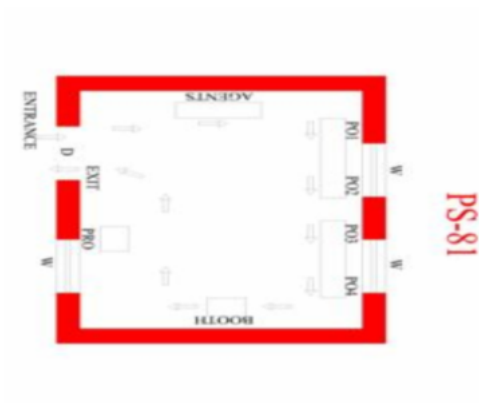

নির্বাচক নিবন্ধন আধিকারিকের স্বাক্ষর

Nazri Naksha

Google Map View

Polling Station Building Front View

Polling Station Front View

Cad View

Key MAP View

1 নাম : উষা খাতুন পিতার নাম: আতর মোল্লা বাড়ির নং : n0202 বয়স : 28 লিঙ্গ : মহিলা	AQT1906536 ফটো উপলব্ধ	2 নাম : রোসেনা বিবি স্বামীর নাম: জাকের মল্লিক বাড়ির নং : n0199 বয়স : 42 লিঙ্গ : মহিলা	GFY2781342 ফটো উপলব্ধ	3 নাম : রেশমা খাতুন পিতার নাম: মস্তাক মণ্ডল বাড়ির নং : n0242 বয়স : 27 লিঙ্গ : মহিলা	AQT1906924 ফটো উপলব্ধ
4 নাম : আলিয়া মন্ডল স্বামীর নাম: সামিরুল মন্ডল বাড়ির নং : n0213 বয়স : 27 লিঙ্গ : মহিলা	AQT1906643 ফটো উপলব্ধ	5 নাম : আজিম মল্লিক পিতার নাম: ফরজ আলি মল্লিক বাড়ির নং : n0012 বয়স : 33 লিঙ্গ : পুরুষ	AQT1490424 ফটো উপলব্ধ	6 নাম : পায়েল মীর দাওয়ান স্বামীর নাম: সমীর উদ্দিন দাওয়ান বাড়ির নং : n0008 বয়স : 37 লিঙ্গ : মহিলা	AQT0383687 ফটো উপলব্ধ
7 নাম : সব্যসাচী দাওয়ান মায়ের নাম: আলোমা দাওয়ান বাড়ির নং : n0011 বয়স : 39 লিঙ্গ : পুরুষ	GFY2350700 ফটো উপলব্ধ	8 নাম : ফজিলাতুল্লাহ দাওয়ান স্বামীর নাম: সওকত দাওয়ান বাড়ির নং : n0013 বয়স : 60 লিঙ্গ : মহিলা	GFY0593525 ফটো উপলব্ধ	9 নাম : সামিম দাওয়ান পিতার নাম: হাসেম দাওয়ান বাড়ির নং : না বয়স : 22 লিঙ্গ : পুরুষ	AQT2414704 ফটো উপলব্ধ
10 নাম : দিলওয়ারা দাওয়ান স্বামীর নাম: সহিদুল দাওয়ান বাড়ির নং : n0197 বয়স : 47 লিঙ্গ : মহিলা	GFY2350684 ফটো উপলব্ধ	11 নাম : তনুজা দাওয়ান মায়ের নাম: আলোমা দাওয়ান বাড়ির নং : n0011 বয়স : 35 লিঙ্গ : মহিলা	AQT1805365 ফটো উপলব্ধ	12 নাম : সাফিন দাওয়ান পিতার নাম: জামাত দাওয়ান বাড়ির নং : n0018 বয়স : 28 লিঙ্গ : পুরুষ	AQT1884741 ফটো উপলব্ধ
13 নাম : নার্গিস দাওয়ান স্বামীর নাম: আব্দুল রাবিব দাওয়ান বাড়ির নং : n0016 বয়স : 48 লিঙ্গ : মহিলা	WB/40/276/289010 ফটো উপলব্ধ	14 নাম : মীর সুদীপ্তা দাওয়ান স্বামীর নাম: আল্লারাখা দাওয়ান বাড়ির নং : n0014 বয়স : 51 লিঙ্গ : মহিলা	GFY2627719 ফটো উপলব্ধ	15 নাম : রুকসোনা দাওয়ান স্বামীর নাম: সব্যসাচী দাওয়ান বাড়ির নং : n0011 বয়স : 31 লিঙ্গ : মহিলা	AQT2232445 ফটো উপলব্ধ
16 নাম : নাসিরা খাতুন পিতার নাম: নাহারবক্ক বাড়ির নং : n0021 বয়স : 49 লিঙ্গ : মহিলা	AQT2232361 ফটো উপলব্ধ	17 নাম : সামসুল গনি দাওয়ান পিতার নাম: আব্দুল কায়েম দাওয়ান বাড়ির নং : n0008 বয়স : 43 লিঙ্গ : পুরুষ	GFY1614569 ফটো উপলব্ধ	18 নাম : সওকত দাওয়ান পিতার নাম: গনি দাওয়ান বাড়ির নং : n0013 বয়স : 68 লিঙ্গ : পুরুষ	AQT2232098 ফটো উপলব্ধ
19 নাম : হাসিবা দাওয়ান স্বামীর নাম: হাসেম দাওয়ান বাড়ির নং : n0019 বয়স : 46 লিঙ্গ : মহিলা	GFY2768554 ফটো উপলব্ধ	20 নাম : আসলেমা দাওয়ান স্বামীর নাম: আব্দুল কায়েম দাওয়ান বাড়ির নং : এস বয়স : 68 লিঙ্গ : মহিলা	AQT2232049 ফটো উপলব্ধ	21 নাম : মর্জিনা মল্লিক স্বামীর নাম: আজিম মল্লিক বাড়ির নং : 0012 বয়স : 27 লিঙ্গ : মহিলা	AQT1968106 ফটো উপলব্ধ
22 নাম : আজমিরা দাওয়ান স্বামীর নাম: আজিম দাওয়ান বাড়ির নং : n0177 বয়স : 52 লিঙ্গ : মহিলা	WB/40/276/288474 ফটো উপলব্ধ	23 নাম : রফিকুল হাসান দাওয়ান পিতার নাম: আজিম দাওয়ান বাড়ির নং : n0177 বয়স : 36 লিঙ্গ : পুরুষ	AQT1212372 ফটো উপলব্ধ	24 নাম : রুবিনা দাওয়ান স্বামীর নাম: রফিকুল হাসান দাওয়ান বাড়ির নং : n0177 বয়স : 32 লিঙ্গ : মহিলা	AQT1710532 ফটো উপলব্ধ
25 নাম : লিয়াকত দাওয়ান পিতার নাম: গনি দাওয়ান বাড়ির নং : n0009 বয়স : 72 লিঙ্গ : পুরুষ	WB/40/276/288310 ফটো উপলব্ধ	26 নাম : মনিরা দাওয়ান স্বামীর নাম: লিয়াকত দাওয়ান বাড়ির নং : n0009 বয়স : 61 লিঙ্গ : মহিলা	WB/40/276/288043 ফটো উপলব্ধ	27 নাম : সহিদুল দাওয়ান পিতার নাম: লিয়াকত দাওয়ান বাড়ির নং : n0009 বয়স : 48 লিঙ্গ : পুরুষ	WB/40/276/289012 ফটো উপলব্ধ
28 নাম : আনসার দাওয়ান পিতার নাম: রহমতুল্লা দাওয়ান বাড়ির নং : n0010 বয়স : 58 লিঙ্গ : পুরুষ	WB/40/276/288461 ফটো উপলব্ধ	29 নাম : মমতাজ দাওয়ান স্বামীর নাম: আনসার দাওয়ান বাড়ির নং : n0010 বয়স : 52 লিঙ্গ : মহিলা	WB/40/276/288605 ফটো উপলব্ধ	30 নাম : আলোমা দাওয়ান স্বামীর নাম: আরসেদ দাওয়ান বাড়ির নং : n0011 বয়স : 53 লিঙ্গ : মহিলা	GFY1384916 ফটো উপলব্ধ