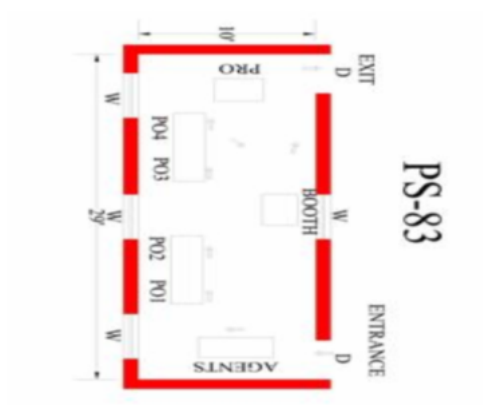

নির্বাচক নিবন্ধন আধিকারিকের স্বাক্ষর

Nazri Naksha

Google Map View

Polling Station Building Front View

Polling Station Front View

Cad View

Key MAP View

1 নাম : আবুল হাসান মোল্লা পিতার নাম: আলম মোল্লা বাড়ির নং : n0096 বয়স : 29 লিঙ্গ : পুরুষ	AQT1805811 ফটো উপলব্ধ	2 নাম : মমতাজ খাতুন স্বামীর নাম: আজিজ সেখ বাড়ির নং : n0130 বয়স : 35 লিঙ্গ : মহিলা	AQT1503366 ফটো উপলব্ধ	3 নাম : আলম মোল্লা পিতার নাম: সওকত আলি মোল্লা বাড়ির নং : n0096 বয়স : 46 লিঙ্গ : পুরুষ	AQT2119386 ফটো উপলব্ধ
4 নাম : শাকিলা বিবি স্বামীর নাম: সাইফুদ্দিন সেখ বাড়ির নং : n0125 বয়স : 38 লিঙ্গ : মহিলা	AQT0393546 ফটো উপলব্ধ	5 নাম : সাহিদ আলম পিতার নাম: রফিকুল ইসলাম বাড়ির নং : n0003 বয়স : 43 লিঙ্গ : পুরুষ	GFY1613538 ফটো উপলব্ধ	6 নাম : সাবিনা খাতুন পিতার নাম: কাসেম মন্ডল বাড়ির নং : n0121 বয়স : 38 লিঙ্গ : মহিলা	AQT0393504 ফটো উপলব্ধ
7 নাম : আজিমা বিবি সেখ স্বামীর নাম: আলম বাড়ির নং : n0003 বয়স : 32 লিঙ্গ : মহিলা	AQT1711241 ফটো উপলব্ধ	8 নাম : রফিকুল ইসলাম পিতার নাম: আব্দুস সত্তার বাড়ির নং : n0003 বয়স : 75 লিঙ্গ : পুরুষ	AQT2234151 ফটো উপলব্ধ	9 নাম : হাসনাবানু বিবি স্বামীর নাম: রফিকুল ইসলাম বাড়ির নং : n0003 বয়স : 67 লিঙ্গ : মহিলা	AQT2234094 ফটো উপলব্ধ
10 নাম : কারিমুল ইসলাম পিতার নাম: মুত সফিকুল ইসলাম বাড়ির নং : এন0118 বয়স : 23 লিঙ্গ : পুরুষ	AQT2307833 ফটো উপলব্ধ	11 নাম : সামিনাবিবি মোল্লা স্বামীর নাম: আলম মোল্লা বাড়ির নং : n0096 বয়স : 46 লিঙ্গ : মহিলা	GFY1464064 ফটো উপলব্ধ	12 নাম : বিউটি খাতুন স্বামীর নাম: রকি মোল্লা বাড়ির নং : রুস্তমপুর বয়স : 26 লিঙ্গ : মহিলা	AQT2221042 ফটো উপলব্ধ
13 নাম : সাহিনা খাতুন স্বামীর নাম: আবুল হাসান বাড়ির নং : এন0096 বয়স : 23 লিঙ্গ : মহিলা	AQT2563831 ফটো উপলব্ধ	14 নাম : দৌলাতুন মেসা বিবি স্বামীর নাম: সফিকুল ইসলাম বাড়ির নং : n0118 বয়স : 52 লিঙ্গ : মহিলা	WB/40/276/285293 ফটো উপলব্ধ	15 নাম : কাবীরুল ইসলাম পিতার নাম: সফিকুল ইসলাম বাড়ির নং : n0118 বয়স : 31 লিঙ্গ : পুরুষ	AQT1605245 ফটো উপলব্ধ
16 নাম : ফারহানা পারভিন স্বামীর নাম: রাকেশ মোল্লা বাড়ির নং : এন0025 বয়স : 24 লিঙ্গ : মহিলা	UPW2177228 ফটো উপলব্ধ	17 নাম : রোকেয়া ইসলাম পিতার নাম: তারিকুল ইসলাম বাড়ির নং : n0121 বয়স : 30 লিঙ্গ : পুরুষ	GFY2768372 ফটো উপলব্ধ	18 নাম : রাবেয়া বেগম স্বামীর নাম: তারিকুল ইসলাম বাড়ির নং : n0121 বয়স : 61 লিঙ্গ : মহিলা	WB/40/276/285222 ফটো উপলব্ধ
19 নাম : তারিকুল ইসলাম পিতার নাম: আব্দুস সত্তার বাড়ির নং : n0121 বয়স : 30 লিঙ্গ : পুরুষ	GFY1613546 ফটো উপলব্ধ	20 নাম : পাপিয়া খাতুন স্বামীর নাম: আরিফুল সেখ বাড়ির নং : এন0089 বয়স : 34 লিঙ্গ : মহিলা	AQT1759661 ফটো উপলব্ধ	21 নাম : সারজিনা খাতুন পিতার নাম: সাহাদত রহমান সেখ বাড়ির নং : এন00 বয়স : 24 লিঙ্গ : মহিলা	AQT2272961 ফটো উপলব্ধ
22 নাম : তুহিনা খাতুন স্বামীর নাম: মল্লিক বাড়ির নং : n0150 বয়স : 28 লিঙ্গ : মহিলা	AQT1961028 ফটো উপলব্ধ	23 নাম : সেলিনা খাতুন স্বামীর নাম: আসফার সেখ বাড়ির নং : n0142 বয়স : 30 লিঙ্গ : মহিলা	AQT1907294 ফটো উপলব্ধ	24 নাম : হাসমাতারা খাতুন পিতার নাম: রেজাক সেখ বাড়ির নং : n0152 বয়স : 29 লিঙ্গ : মহিলা	AQT1961044 ফটো উপলব্ধ
25 নাম : হাসিবা খাতুন পিতার নাম: বকুল মন্ডল বাড়ির নং : n0137 বয়স : 29 লিঙ্গ : মহিলা	AQT1907245 ফটো উপলব্ধ	26 নাম : সেখ মিনহাজ উদ্দিন পারভেজ পিতার নাম: কাসেম আলি সেখ বাড়ির নং : n0151 বয়স : 27 লিঙ্গ : পুরুষ	AQT1961036 ফটো উপলব্ধ	27 নাম : হালিমা বিবি স্বামীর নাম: হাসিবুল সেখ বাড়ির নং : n0140 বয়স : 27 লিঙ্গ : মহিলা	AQT1907278 ফটো উপলব্ধ
28 নাম : কুম্ভা বিবি স্বামীর নাম: তাহিরুল সেখ বাড়ির নং : n0139 বয়স : 29 লিঙ্গ : মহিলা	AQT1907260 ফটো উপলব্ধ	29 নাম : সাগর সেখ পিতার নাম: ইউনাস সেখ বাড়ির নং : n0001 বয়স : 50 লিঙ্গ : পুরুষ	WB/40/276/285211 ফটো উপলব্ধ	30 নাম : হামিদা খাতুন সেখ স্বামীর নাম: মইনুদ্দিন সেখ বাড়ির নং : n0001 বয়স : 40 লিঙ্গ : মহিলা	GFY2349058 ফটো উপলব্ধ