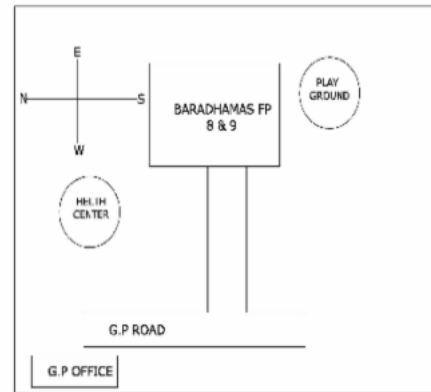

নির্বাচক নিবন্ধন আধিকারিকের স্বাক্ষর

Nazri Naksha

Google Map View

Polling Station Building Front View

Polling Station Front View

Cad View

Key MAP View

1 নাম : মুঙ্গলী ওরং স্বামীর নাম: আনন্দ ওরং বাড়ির নং : n0088 বয়স : 57 লিঙ্গ : মহিলা ফটো উপলব্ধ	WB/40/276/015492	2 নাম : নির্মল ওরং পিতার নাম: আনন্দ ওরং বাড়ির নং : n0088 বয়স : 42 লিঙ্গ : পুরুষ ফটো উপলব্ধ	GFY2006443	3 নাম : বিমল ওরং পিতার নাম: আনন্দ ওরং বাড়ির নং : n0088 বয়স : 40 লিঙ্গ : পুরুষ ফটো উপলব্ধ	GFY2257640
4 নাম : মহাদেব সিং পিতার নাম: শশধর সিং বাড়ির নং : n0088 বয়স : 49 লিঙ্গ : পুরুষ ফটো উপলব্ধ	WB/40/276/015545	5 নাম : স্বপ্না সিং স্বামীর নাম: মহাদেব সিং বাড়ির নং : n0088 বয়স : 44 লিঙ্গ : মহিলা ফটো উপলব্ধ	GFY1543487	6 নাম : লক্ষী ওরাং স্বামীর নাম: নির্মল ওরাং বাড়ির নং : n0088 বয়স : 31 লিঙ্গ : মহিলা ফটো উপলব্ধ	AQT1578319
7 নাম : অজিত ওরং পিতার নাম: শংকর ওরং বাড়ির নং : n0089 বয়স : 40 লিঙ্গ : পুরুষ ফটো উপলব্ধ	GFY2257699	8 নাম : বিমল ওরাং পিতার নাম: শংকর ওরাং বাড়ির নং : n0089 বয়স : 46 লিঙ্গ : পুরুষ ফটো উপলব্ধ	GFY1543081	9 নাম : জয়ন্তী ওরাং স্বামীর নাম: বিমল ওরাং বাড়ির নং : n0089 বয়স : 43 লিঙ্গ : মহিলা ফটো উপলব্ধ	GFY1666312
10 নাম : রীনা ওরাং স্বামীর নাম: অজিত ওরাং বাড়ির নং : n0089 বয়স : 35 লিঙ্গ : মহিলা ফটো উপলব্ধ	AQT1459916	11 নাম : ভৌঁদা ওরং পিতার নাম: সুবল ওরং বাড়ির নং : n0091 বয়স : 65 লিঙ্গ : পুরুষ ফটো উপলব্ধ	WB/40/276/015516	12 নাম : আরতি ওরং স্বামীর নাম: ভৌঁদা ওরং বাড়ির নং : n0091 বয়স : 58 লিঙ্গ : মহিলা ফটো উপলব্ধ	WB/40/276/015473
13 নাম : অর্জুন ওরং পিতার নাম: সুবল ওরং বাড়ির নং : n0091 বয়স : 49 লিঙ্গ : পুরুষ ফটো উপলব্ধ	WB/40/276/015544	14 নাম : চায়না ওরাং স্বামীর নাম: রাজেন ওরাং বাড়ির নং : n0083 বয়স : 36 লিঙ্গ : মহিলা ফটো উপলব্ধ	AQT1190131	15 নাম : অপর্ণা ওরাং স্বামীর নাম: কৃষ্ণ ওরাং বাড়ির নং : n0083 বয়স : 45 লিঙ্গ : মহিলা ফটো উপলব্ধ	GFY1543073
16 নাম : কৃষ্ণ ওরাং পিতার নাম: ষষ্টি ওরাং বাড়ির নং : n0083 বয়স : 50 লিঙ্গ : পুরুষ ফটো উপলব্ধ	AQT1578194	17 নাম : ননীবালা ওরং স্বামীর নাম: ষষ্টি ওরং বাড়ির নং : n0083 বয়স : 75 লিঙ্গ : মহিলা ফটো উপলব্ধ	WB/40/276/015470	18 নাম : পার্বতী ওরং স্বামীর নাম: তরুণ ওরং বাড়ির নং : n0146 বয়স : 52 লিঙ্গ : মহিলা ফটো উপলব্ধ	WB/40/276/015183
19 নাম : তরুণ ওরং পিতার নাম: রাম ওরং বাড়ির নং : n0146 বয়স : 58 লিঙ্গ : পুরুষ ফটো উপলব্ধ	WB/40/276/015026	20 নাম : বরুণ ওরাং পিতার নাম: খোকন ওরাং বাড়ির নং : n0092 বয়স : 40 লিঙ্গ : পুরুষ ফটো উপলব্ধ	GFY2510501	21 নাম : যমুনা ওরং স্বামীর নাম: খোকন ওরং বাড়ির নং : n0092 বয়স : 58 লিঙ্গ : মহিলা ফটো উপলব্ধ	WB/40/276/015474
22 নাম : মনিকা ওরাং স্বামীর নাম: প্রশান্ত ওরাং বাড়ির নং : n0091 বয়স : 29 লিঙ্গ : মহিলা ফটো উপলব্ধ	AQT1693167	23 নাম : প্রশান্ত ওরাং পিতার নাম: ভৌঁদা ওরাং বাড়ির নং : n0091 বয়স : 40 লিঙ্গ : পুরুষ ফটো উপলব্ধ	GFY2510493	24 নাম : তরুণ ওরং পিতার নাম: ভৌঁদা ওরং বাড়ির নং : n0091 বয়স : 41 লিঙ্গ : পুরুষ ফটো উপলব্ধ	GFY2226637
25 নাম : শীলা ওরাং স্বামীর নাম: ভীম ওরাং বাড়ির নং : n0091 বয়স : 41 লিঙ্গ : মহিলা ফটো উপলব্ধ	AQT1445139	26 নাম : দীপু ওরাং স্বামীর নাম: অর্জুন ওরাং বাড়ির নং : n0091 বয়স : 46 লিঙ্গ : মহিলা ফটো উপলব্ধ	GFY2591790	27 নাম : ভীম ওরং পিতার নাম: সুবল ওরং বাড়ির নং : n0091 বয়স : 43 লিঙ্গ : পুরুষ ফটো উপলব্ধ	GFY2006435
28 নাম : জ্যোৎস্না ওরাং স্বামীর নাম: অমীর ওরাং বাড়ির নং : n0090 বয়স : 35 লিঙ্গ : মহিলা ফটো উপলব্ধ	AQT1374529	29 নাম : রীনা ওরাং স্বামীর নাম: সমীর ওরাং বাড়ির নং : n0090 বয়স : 37 লিঙ্গ : মহিলা ফটো উপলব্ধ	AQT1274125	30 নাম : সমীর ওরাং পিতার নাম: ঠাকুরদাস ওরাং বাড়ির নং : n0090 বয়স : 41 লিঙ্গ : পুরুষ ফটো উপলব্ধ	AQT0034363