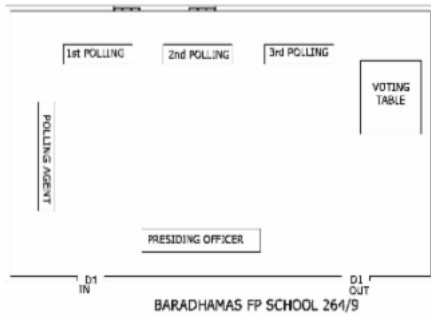

নির্বাচক নিবন্ধন আধিকারিকের স্বাক্ষর

Nazri Naksha

Google Map View

Polling Station Building Front View

Polling Station Front View

Cad View

Key MAP View

1 নাম : মুঙ্গলী ওরং স্বামীর নাম: আনন্দ ওরং বাড়ির নং : n0088 বয়স : 57 লিঙ্গ : মহিলা ফটো উপলব্ধ	WB/40/276/015492	2 নাম : নির্মল ওরং পিতার নাম: আনন্দ ওরং বাড়ির নং : n0088 বয়স : 42 লিঙ্গ : পুরুষ ফটো উপলব্ধ	GFY2006443	3 নাম : বিমল ওরং পিতার নাম: আনন্দ ওরং বাড়ির নং : n0088 বয়স : 40 লিঙ্গ : পুরুষ ফটো উপলব্ধ	GFY2257640
4 নাম : মহাদেব সিং পিতার নাম: শশধর সিং বাড়ির নং : n0088 বয়স : 49 লিঙ্গ : পুরুষ ফটো উপলব্ধ	WB/40/276/015545	5 নাম : স্বপ্না সিং স্বামীর নাম: মহাদেব সিং বাড়ির নং : n0088 বয়স : 44 লিঙ্গ : মহিলা ফটো উপলব্ধ	GFY1543487	6 নাম : লক্ষী ওরাং স্বামীর নাম: নির্মল ওরাং বাড়ির নং : n0088 বয়স : 31 লিঙ্গ : মহিলা ফটো উপলব্ধ	AQT1578319
7 নাম : অজিত ওরং পিতার নাম: শংকর ওরং বাড়ির নং : n0089 বয়স : 40 লিঙ্গ : পুরুষ ফটো উপলব্ধ	GFY2257699	8 নাম : বিমল ওরাং পিতার নাম: শংকর ওরাং বাড়ির নং : n0089 বয়স : 46 লিঙ্গ : পুরুষ ফটো উপলব্ধ	GFY1543081	9 নাম : জয়ন্তী ওরাং স্বামীর নাম: বিমল ওরাং বাড়ির নং : n0089 বয়স : 43 লিঙ্গ : মহিলা ফটো উপলব্ধ	GFY1666312
10 নাম : রীনা ওরাং স্বামীর নাম: অজিত ওরাং বাড়ির নং : n0089 বয়স : 35 লিঙ্গ : মহিলা ফটো উপলব্ধ	AQT1459916	11 নাম : ভৌঁদা ওরং পিতার নাম: সুবল ওরং বাড়ির নং : n0091 বয়স : 65 লিঙ্গ : পুরুষ ফটো উপলব্ধ	WB/40/276/015516	12 নাম : আরতি ওরং স্বামীর নাম: ভৌঁদা ওরং বাড়ির নং : n0091 বয়স : 58 লিঙ্গ : মহিলা ফটো উপলব্ধ	WB/40/276/015473
13 নাম : অর্জুন ওরং পিতার নাম: সুবল ওরং বাড়ির নং : n0091 বয়স : 49 লিঙ্গ : পুরুষ ফটো উপলব্ধ	WB/40/276/015544	14 নাম : চায়না ওরাং স্বামীর নাম: রাজেন ওরাং বাড়ির নং : n0083 বয়স : 36 লিঙ্গ : মহিলা ফটো উপলব্ধ	AQT1190131	15 নাম : অপর্ণা ওরাং স্বামীর নাম: কৃষ্ণ ওরাং বাড়ির নং : n0083 বয়স : 45 লিঙ্গ : মহিলা ফটো উপলব্ধ	GFY1543073
16 নাম : কৃষ্ণ ওরাং পিতার নাম: ষষ্টি ওরাং বাড়ির নং : n0083 বয়স : 50 লিঙ্গ : পুরুষ ফটো উপলব্ধ	AQT1578194	17 নাম : ননীবালা ওরং স্বামীর নাম: ষষ্টি ওরং বাড়ির নং : n0083 বয়স : 75 লিঙ্গ : মহিলা ফটো উপলব্ধ	WB/40/276/015470	18 নাম : পার্বতী ওরং স্বামীর নাম: তরুণ ওরং বাড়ির নং : n0146 বয়স : 52 লিঙ্গ : মহিলা ফটো উপলব্ধ	WB/40/276/015183
19 নাম : তরুণ ওরং পিতার নাম: রাম ওরং বাড়ির নং : n0146 বয়স : 58 লিঙ্গ : পুরুষ ফটো উপলব্ধ	WB/40/276/015026	20 নাম : বরুণ ওরাং পিতার নাম: খোকন ওরাং বাড়ির নং : n0092 বয়স : 40 লিঙ্গ : পুরুষ ফটো উপলব্ধ	GFY2510501	21 নাম : যমুনা ওরং স্বামীর নাম: খোকন ওরং বাড়ির নং : n0092 বয়স : 58 লিঙ্গ : মহিলা ফটো উপলব্ধ	WB/40/276/015474
22 নাম : মনিকা ওরাং স্বামীর নাম: প্রশান্ত ওরাং বাড়ির নং : n0091 বয়স : 29 লিঙ্গ : মহিলা ফটো উপলব্ধ	AQT1693167	23 নাম : প্রশান্ত ওরাং পিতার নাম: ভৌঁদা ওরাং বাড়ির নং : n0091 বয়স : 40 লিঙ্গ : পুরুষ ফটো উপলব্ধ	GFY2510493	24 নাম : তরুণ ওরং পিতার নাম: ভৌঁদা ওরং বাড়ির নং : n0091 বয়স : 41 লিঙ্গ : পুরুষ ফটো উপলব্ধ	GFY2226637
25 নাম : শীলা ওরাং স্বামীর নাম: ভীম ওরাং বাড়ির নং : n0091 বয়স : 41 লিঙ্গ : মহিলা ফটো উপলব্ধ	AQT1445139	26 নাম : দীপু ওরাং স্বামীর নাম: অর্জুন ওরাং বাড়ির নং : n0091 বয়স : 46 লিঙ্গ : মহিলা ফটো উপলব্ধ	GFY2591790	27 নাম : ভীম ওরং পিতার নাম: সুবল ওরং বাড়ির নং : n0091 বয়স : 43 লিঙ্গ : পুরুষ ফটো উপলব্ধ	GFY2006435
28 নাম : জ্যোৎস্না ওরাং স্বামীর নাম: অমীর ওরাং বাড়ির নং : n0090 বয়স : 35 লিঙ্গ : মহিলা ফটো উপলব্ধ	AQT1374529	29 নাম : রীনা ওরাং স্বামীর নাম: সমীর ওরাং বাড়ির নং : n0090 বয়স : 37 লিঙ্গ : মহিলা ফটো উপলব্ধ	AQT1274125	30 নাম : সমীর ওরাং পিতার নাম: ঠাকুরদাস ওরাং বাড়ির নং : n0090 বয়স : 41 লিঙ্গ : পুরুষ ফটো উপলব্ধ	AQT0034363